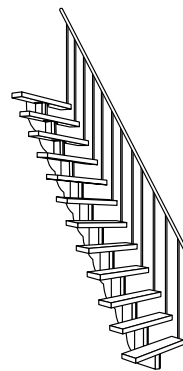

GARDENSTEP

Za tepla galvanizované venkovní modulové schody s rovným během
Zábradlí s hliníkovým madlem, za tepla galvanizované ocelové sloupky

K dispozici ve varintách **1-12 nášlapů**
Max. výška podlaha - podlaha **360 cm (s podestou)**