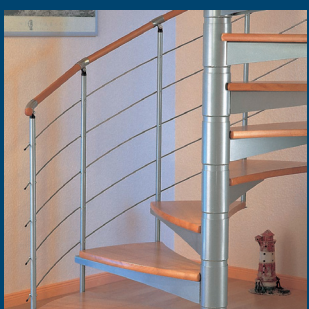

Půdní skládací schody

Mlynářské schody

Modulové schody

Točité schody

Venkovní schody

## Bezpečnostní zábrana pro děti

<b>Materiál:</b>	kovová zábrana, lakovaná práškovou barvou
<b>Barva:</b>	černá
<b>Výška:</b>	71 cm
<b>Šířka:</b>	90- 278 cm
<b>Zamykací systém:</b>	jednoduše ovladatelný zámek
<b>Použití:</b>	ke krbům, atypickým průchodům, širokým schodům a dveřím
<b>Evropská norma:</b>	zábrana vyhovuje evropské normě DIN EN 1930:2012