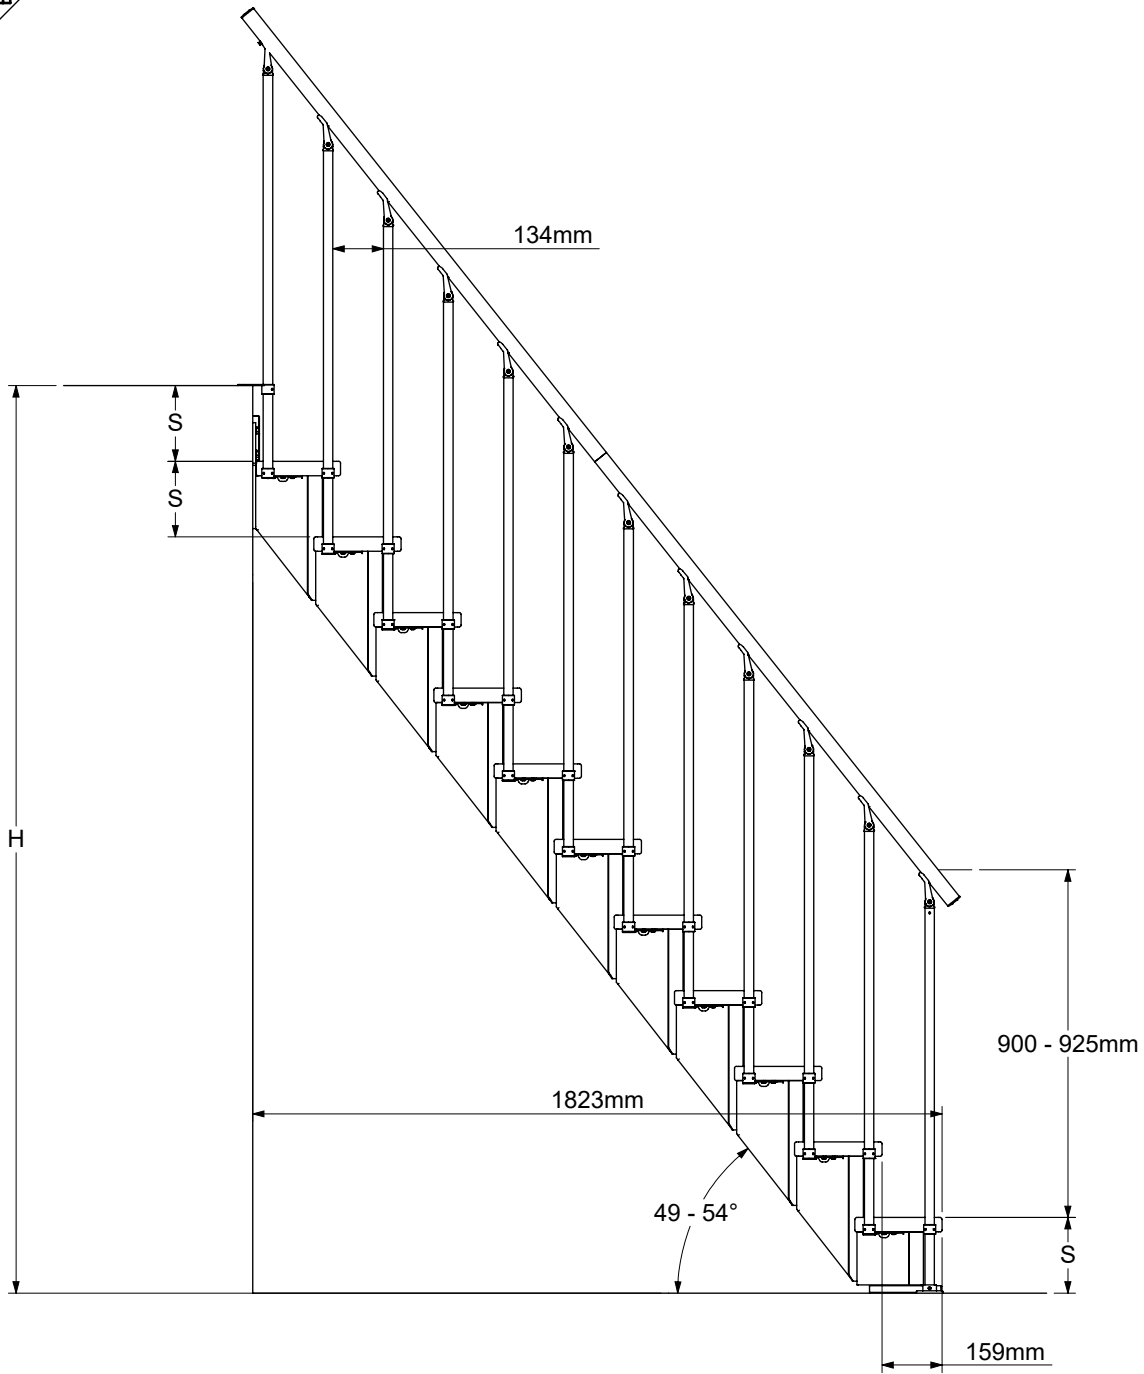

16mm

Max
1462mm

$$S = \frac{H}{T + 1}$$

min S	max S
185 mm	215 mm

Example / Beispiel / Voorbeeld / Example / Eksempel:
 H: 2400 mm, T: 11 st(pcs)

$$S = \frac{2400 \text{ mm}}{11 + 1} = 200 \text{ mm}$$

T	min H	max H
9	1850 mm	2150 mm
10	2035 mm	2365 mm
11	2220 mm	2580 mm
12	2405 mm	2795 mm
13	2590 mm	3010 mm