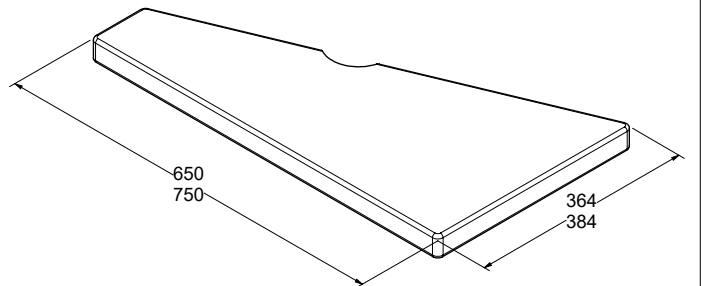

23

	I	0
x	L	1
	U	2

M2-1078307 650 mm Beech / Buche / Beuk / Hêtre / Bøg
M2-1078317 650 mm Oak / Eiche / Eik / Chêne / Eg
M2-1078327 650 mm Oak white / Eiche weiß / Eik wit / Chêne blanc / Eg hvid
M2-1078357 750 mm Beech / Buche / Beuk / Hêtre / Bøg
M2-1078367 750 mm Oak / Eiche / Eik / Chêne / Eg
M2-1078377 750 mm Oak white / Eiche weiß / Eik wit / Chêne blanc / Eg hvid

22

	I	0
x	L	1
	U	2

M2-1078306 650 mm Beech / Buche / Beuk / Hêtre / Bøg
M2-1078316 650 mm Oak / Eiche / Eik / Chêne / Eg
M2-1078326 650 mm Oak white / Eiche weiß / Eik wit / Chêne blanc / Eg hvid
M2-1078356 750 mm Beech / Buche / Beuk / Hêtre / Bøg
M2-1078366 750 mm Oak / Eiche / Eik / Chêne / Eg
M2-1078376 750 mm Oak white / Eiche weiß / Eik wit / Chêne blanc / Eg hvid