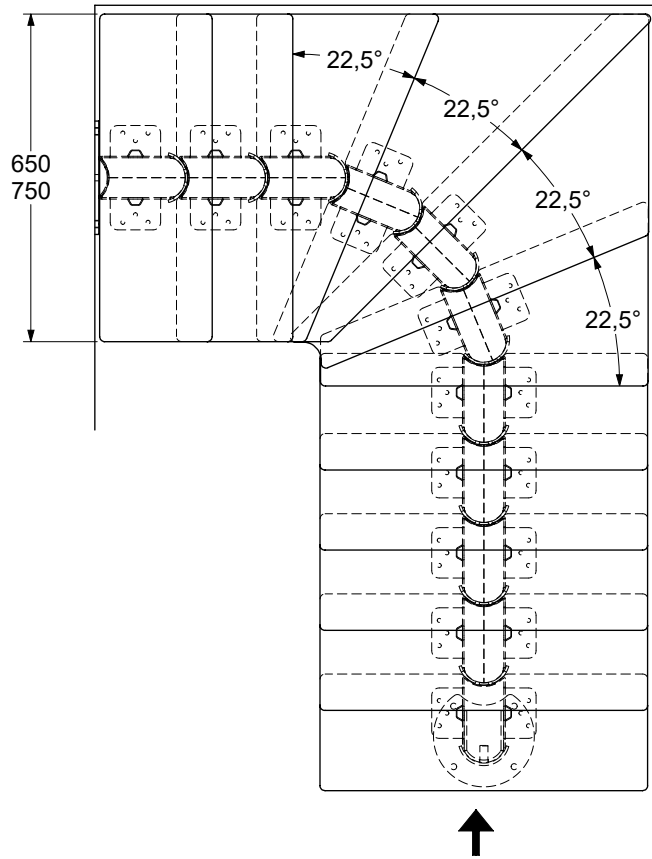

16mm

Max
1462mm

$$S = \frac{H}{T + 1}$$

min S	max S
185 mm	215 mm

Example / Beispiel / Voorbeeld / Example / Eksempel:
 H: 2400 mm, T: 11 st(pcs)

$$S = \frac{2400 \text{ mm}}{11 + 1} = 200 \text{ mm}$$

T	min H	max H
9	1850 mm	2150 mm
10	2035 mm	2365 mm
11	2220 mm	2580 mm
12	2405 mm	2795 mm
13	2590 mm	3010 mm

8

55

15

52

21

38mm