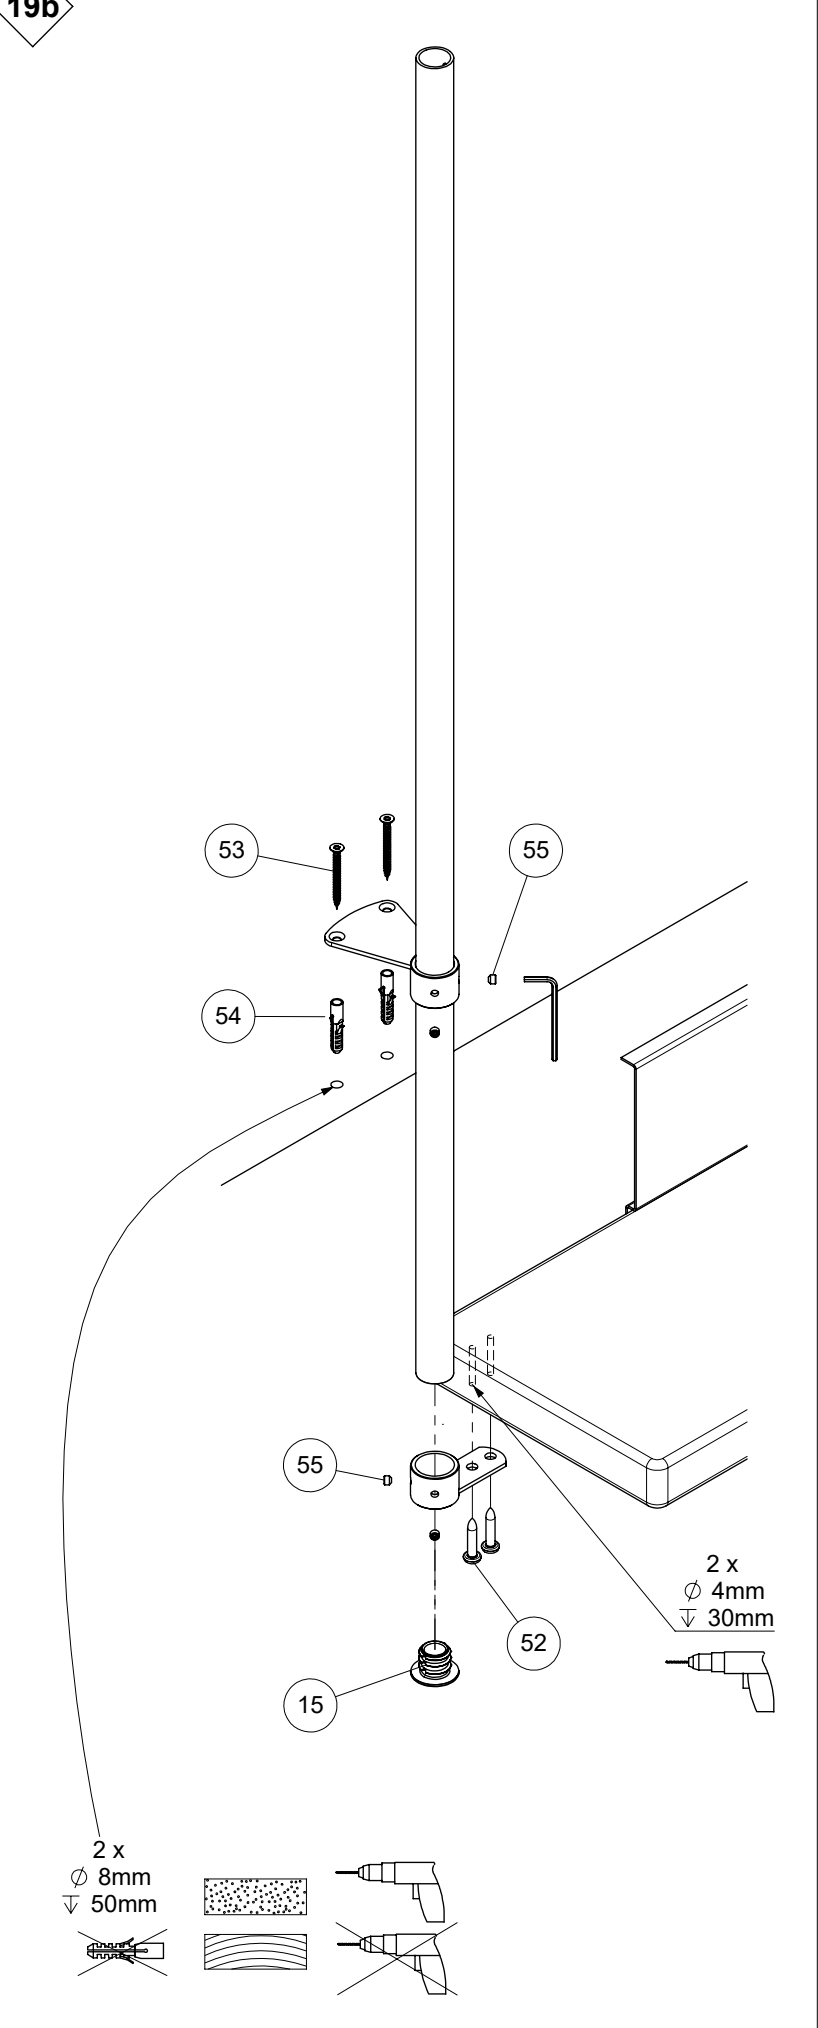

2 supports mural doivent être monté sur un escalier 1/4 ou 4 sur un escalier 1/2 tournant.

2 vægvinkler er påkrævet i en 1/4-svings- eller 4 i en 1/2-svings-trappe.

19a

19b

20

16

2 x
Ø 4mm
▽ 30mm

2 x
Ø 4mm
▽ 30mm

8

55

15

52

21

38mm