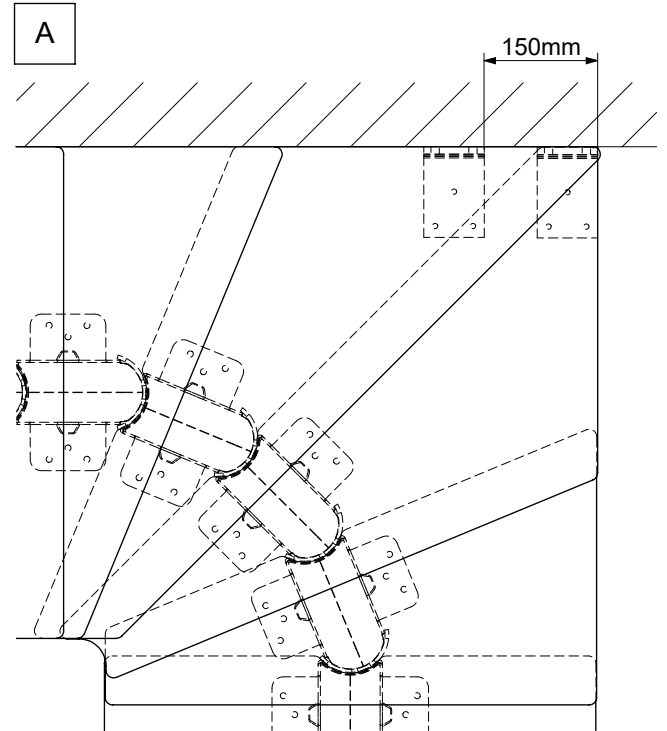

2 wall brackets must be mounted on a 1/4 turn or 4 on a 1/2 turn staircase.

2 Wandhalterungen müssen auf einer 1/4-gewendelten oder 4 auf einer 1/2-gewendelten Treppe montiert werden.

2 muurbeugels moeten gemonteerd worden op een 1/4 draai of 4 op een 1/2 draai trap.

2 supports mural doivent être monté sur un escalier 1/4 ou 4 sur un escalier 1/2 tournant.

2 vægvinkler er påkrævet i en 1/4-svings- eller 4 i en 1/2-svings-trappe.