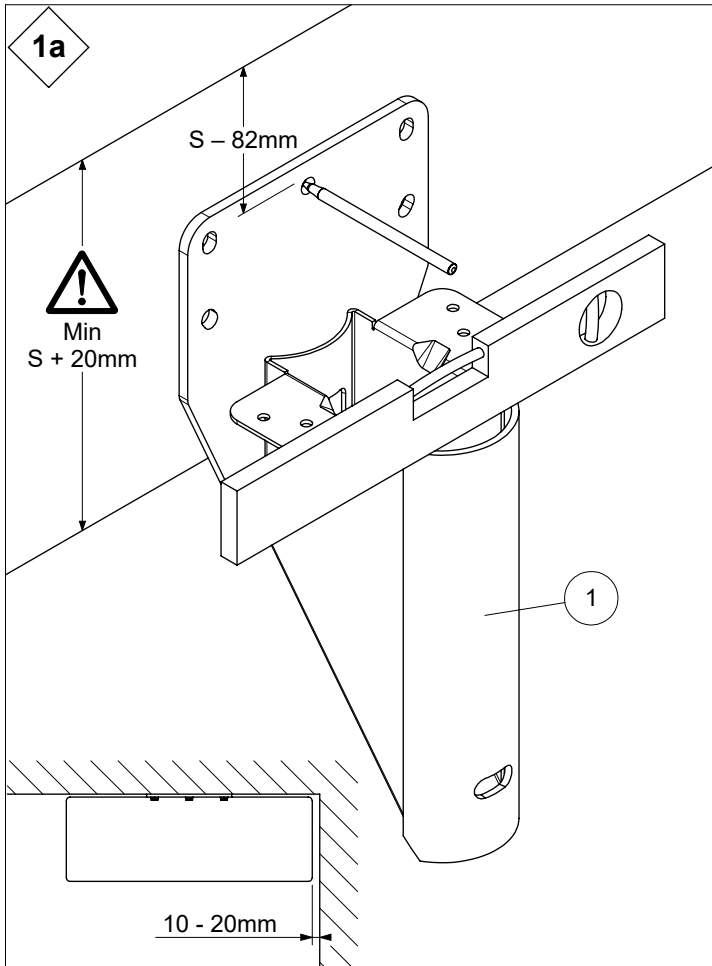

16mm

Max
1462mm

$$S = \frac{H}{T + 1}$$

min S	max S
185 mm	215 mm

Example / Beispiel / Voorbeeld / Example / Eksempel:
 H: 2400 mm, T: 11 st(pcs)

$$S = \frac{2400 \text{ mm}}{11 + 1} = 200 \text{ mm}$$

T	min H	max H
9	1850 mm	2150 mm
10	2035 mm	2365 mm
11	2220 mm	2580 mm
12	2405 mm	2795 mm
13	2590 mm	3010 mm