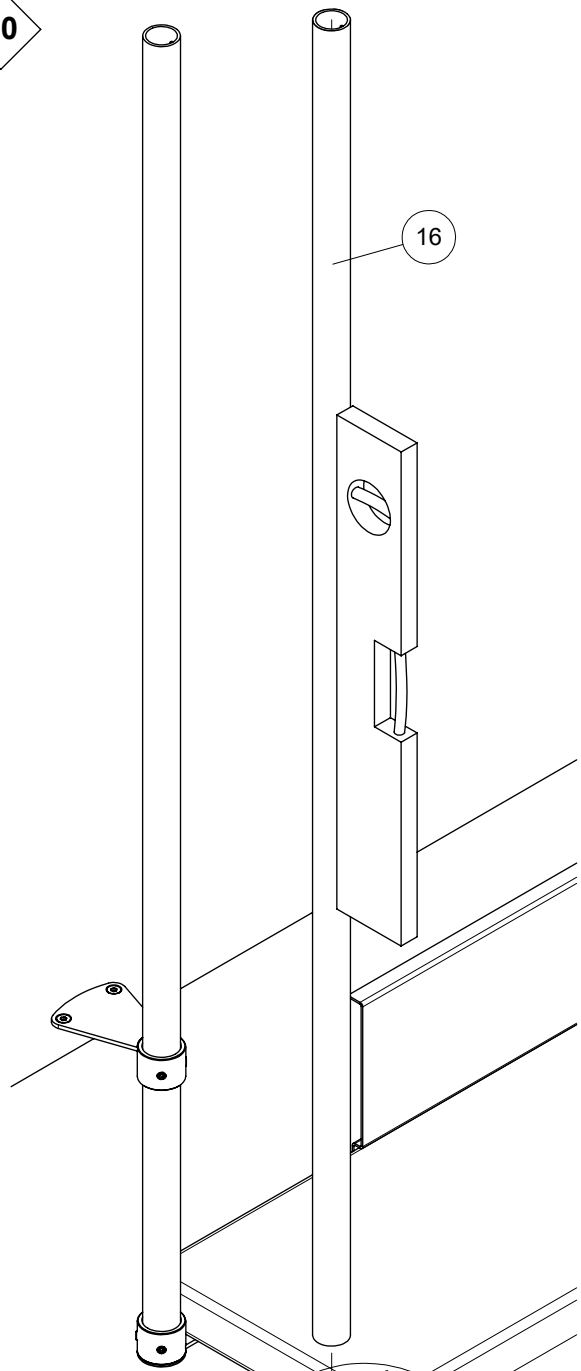

2 supports mural doivent être monté sur un escalier 1/4 ou 4 sur un escalier 1/2 tournant.

2 vægvinkler er påkrævet i en 1/4-svings- eller 4 i en 1/2-svings-trappe.

19a

19b

20

16

2 x
Ø 4mm
▽ 30mm

2 x
Ø 4mm
▽ 30mm

8

55

15

52

21

38mm