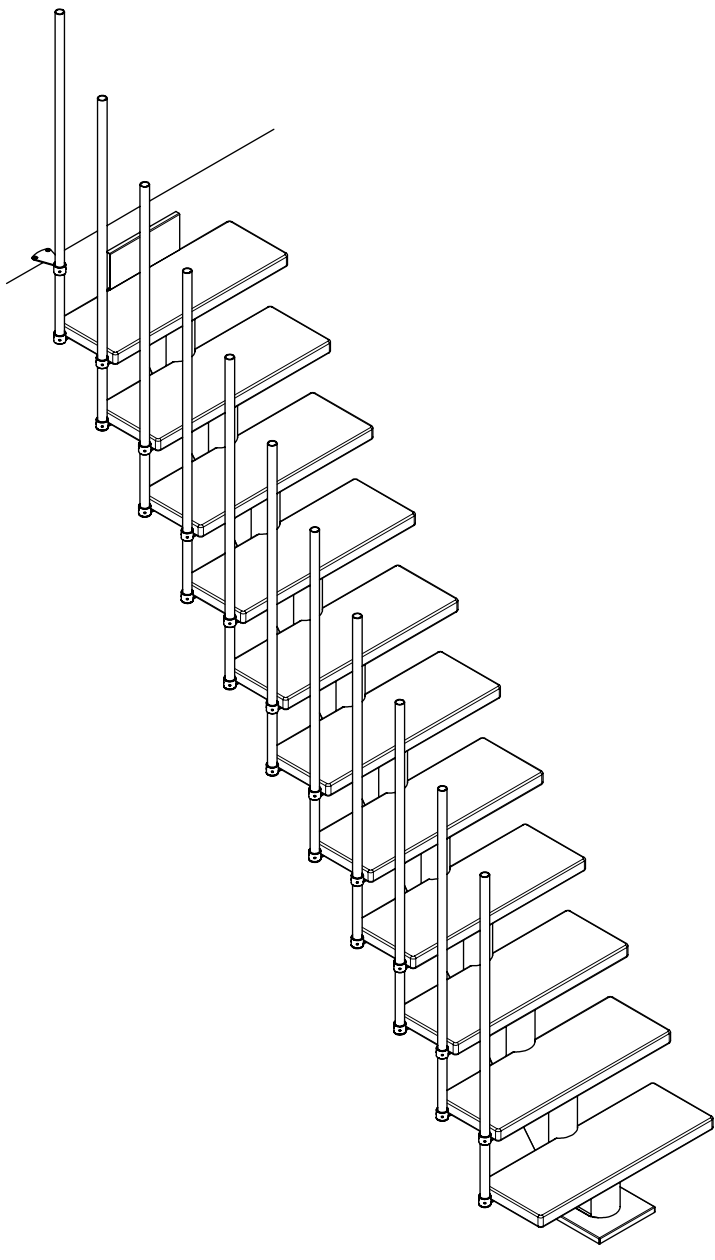

20

16

2 x
Ø 4mm
▽ 30mm

2 x
Ø 4mm
▽ 30mm

8

55

15

52

21

38mm