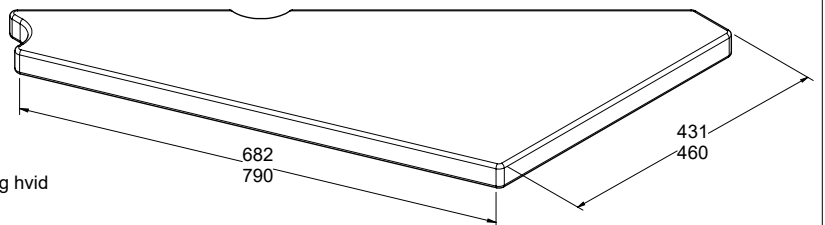

23

	I	0
x	L	1
	U	2

M2-1078307 650 mm Beech / Buche / Beuk / Hêtre / Bøg
M2-1078317 650 mm Oak / Eiche / Eik / Chêne / Eg
M2-1078327 650 mm Oak white / Eiche weiß / Eik wit / Chêne blanc / Eg hvid
M2-1078357 750 mm Beech / Buche / Beuk / Hêtre / Bøg
M2-1078367 750 mm Oak / Eiche / Eik / Chêne / Eg
M2-1078377 750 mm Oak white / Eiche weiß / Eik wit / Chêne blanc / Eg hvid