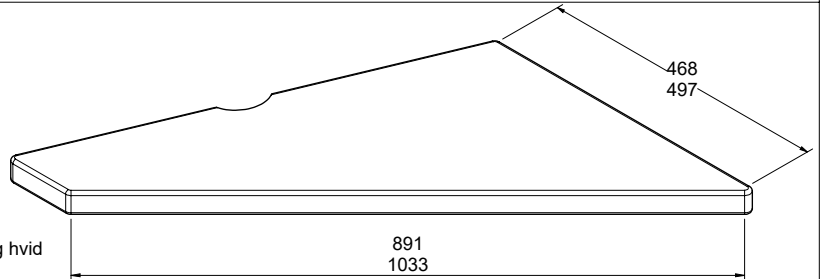

25

	I	0
x	L	1
	U	2

M2-1078309 650 mm Beech / Buche / Beuk / Hêtre / Bøg
M2-1078319 650 mm Oak / Eiche / Eik / Chêne / Eg
M2-1078329 650 mm Oak white / Eiche weiß / Eik wit / Chêne blanc / Eg hvid
M2-1078359 750 mm Beech / Buche / Beuk / Hêtre / Bøg
M2-1078369 750 mm Oak / Eiche / Eik / Chêne / Eg
M2-1078379 750 mm Oak white / Eiche weiß / Eik wit / Chêne blanc / Eg hvid

24

	I	0
x	L	1
	U	2

M2-1078308 650 mm Beech / Buche / Beuk / Hêtre / Bøg
M2-1078318 650 mm Oak / Eiche / Eik / Chêne / Eg
M2-1078328 650 mm Oak white / Eiche weiß / Eik wit / Chêne blanc / Eg hvid
M2-1078358 750 mm Beech / Buche / Beuk / Hêtre / Bøg
M2-1078368 750 mm Oak / Eiche / Eik wit / Chêne / Eg
M2-1078378 750 mm Oak white / Eiche weiß / Eik wit / Chêne blanc / Eg hvid