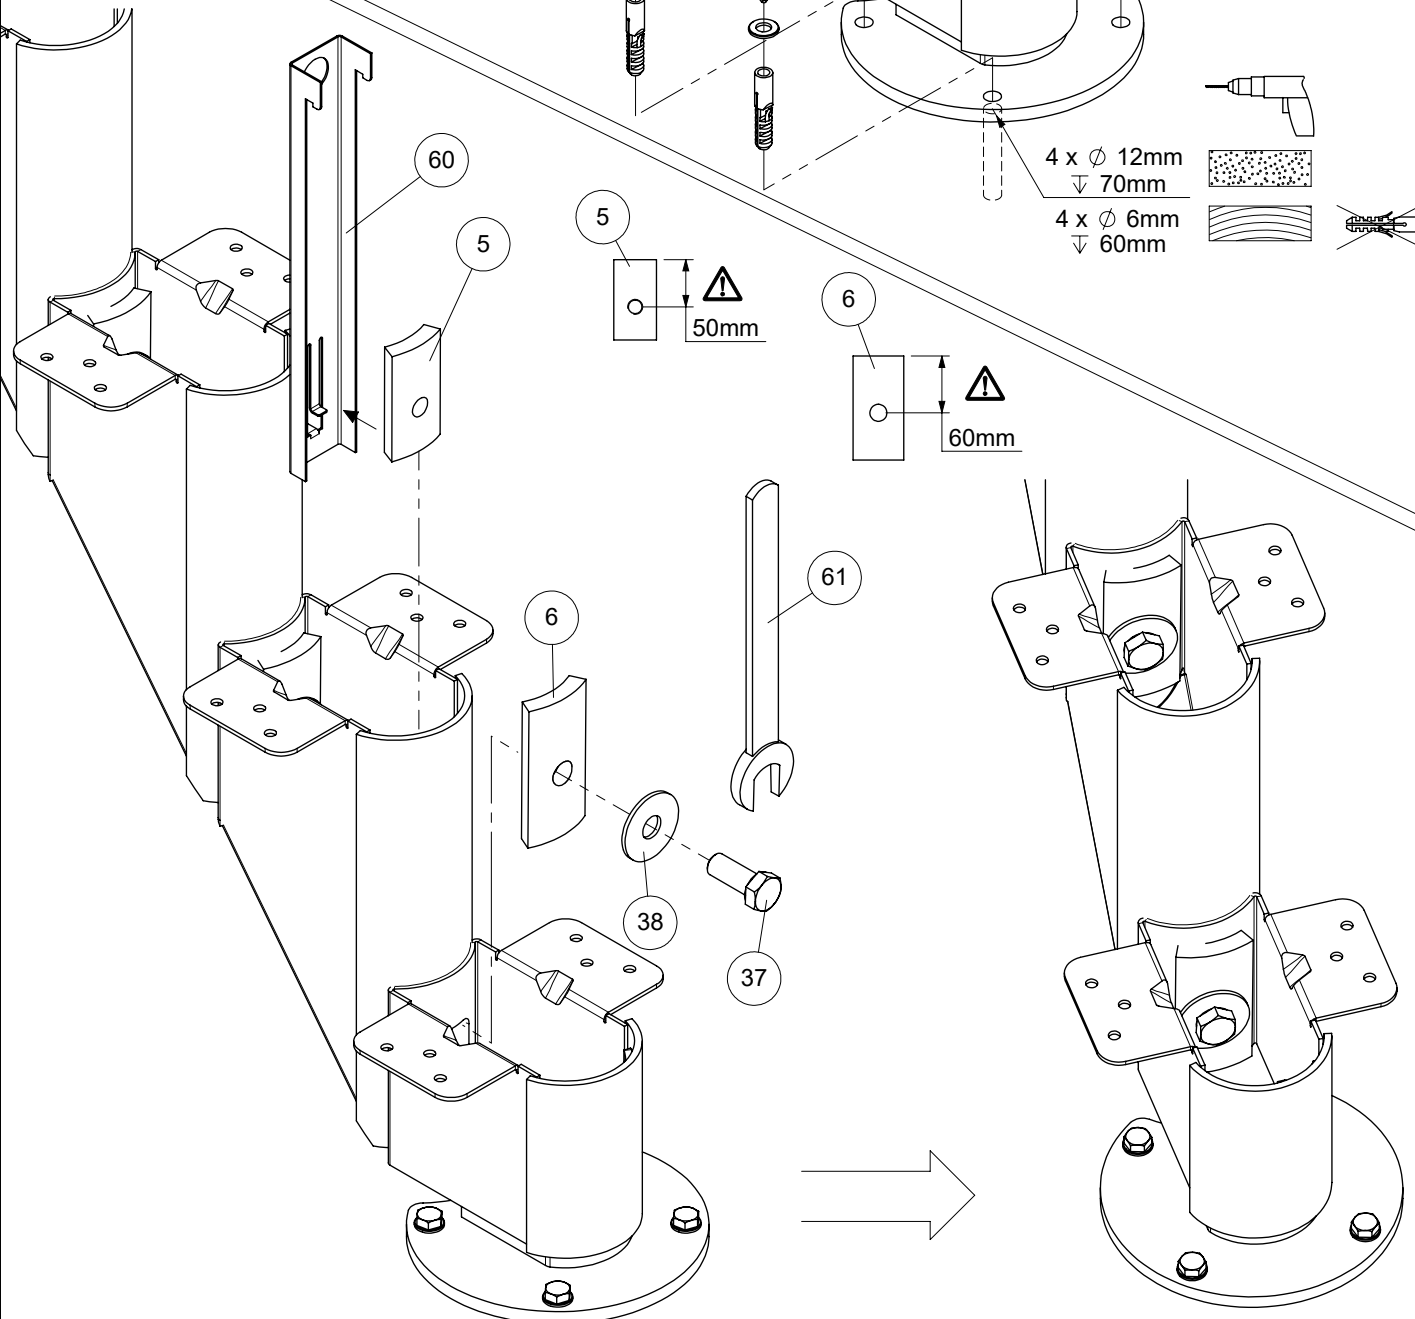

3

7

4 x Ø 12mm
↓
70mm

4 x Ø 6mm
↓
60mm

8

50mm

60mm

13

14

15

16

17

18

I	Mounting of wallbrackets is optional Die Montage von Wandhalterungen ist optional Montage van muurbeugels is optioneel Le montage de supports muraux est facultatif Montering af vægbeslag er valgfri
L	2 wall brackets in position A or B 2 Wandhalterungen in der Position A oder B 2 muurbeugels in positie A of B 2 supports mural dans la position A ou B 2 vægbeslag i position A eller B
U	4 wall brackets in position A or B 4 Wandhalterungen in der Position A oder B 4 muurbeugels in positie A of B 4 supports mural dans la position A ou B 4 vægbeslag i position A eller B