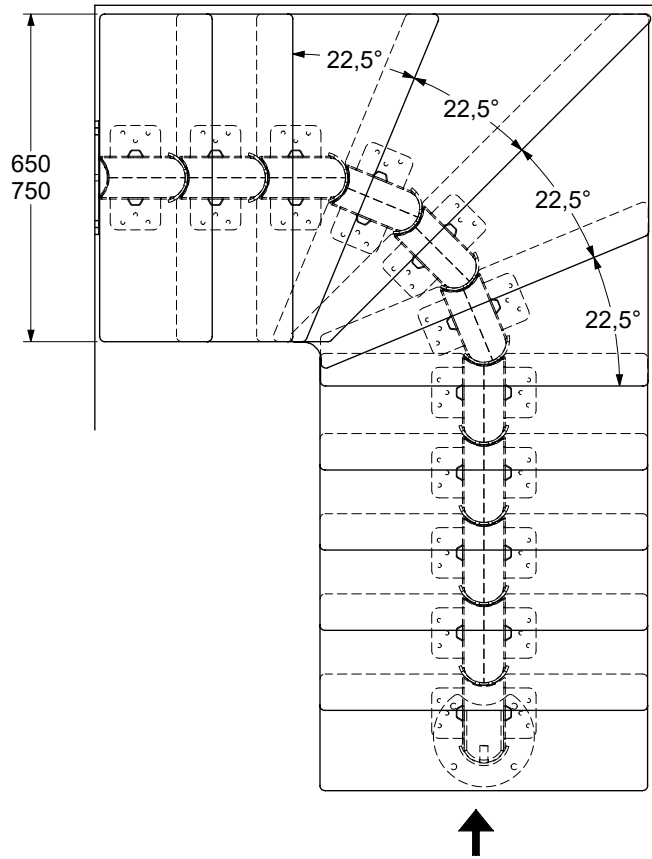

TX25
TX30
PZ2

- ∅ 3mm ∅ 8mm
- ∅ 4mm ∅ 12mm
- ∅ 6mm
- ∅ 8mm
- ∅ 10mm

- 3mm
- 4mm
- 6mm

16mm

L

R

$$S = \frac{H}{T + 1}$$

min S	max S
185 mm	215 mm

Example / Beispiel / Voorbeeld / Example / Eksempel:

H: 2400 mm, T: 11 st(pcs)

$$S = \frac{2400 \text{ mm}}{11 + 1} = 200 \text{ mm} \quad \text{👍}$$

T	min H	max H
9	1850 mm	2150 mm
10	2035 mm	2365 mm
11	2220 mm	2580 mm
12	2405 mm	2795 mm
13	2590 mm	3010 mm

3

7

4 x Ø 12mm
↓
70mm

4 x Ø 6mm
↓
60mm

8

50mm

60mm

13