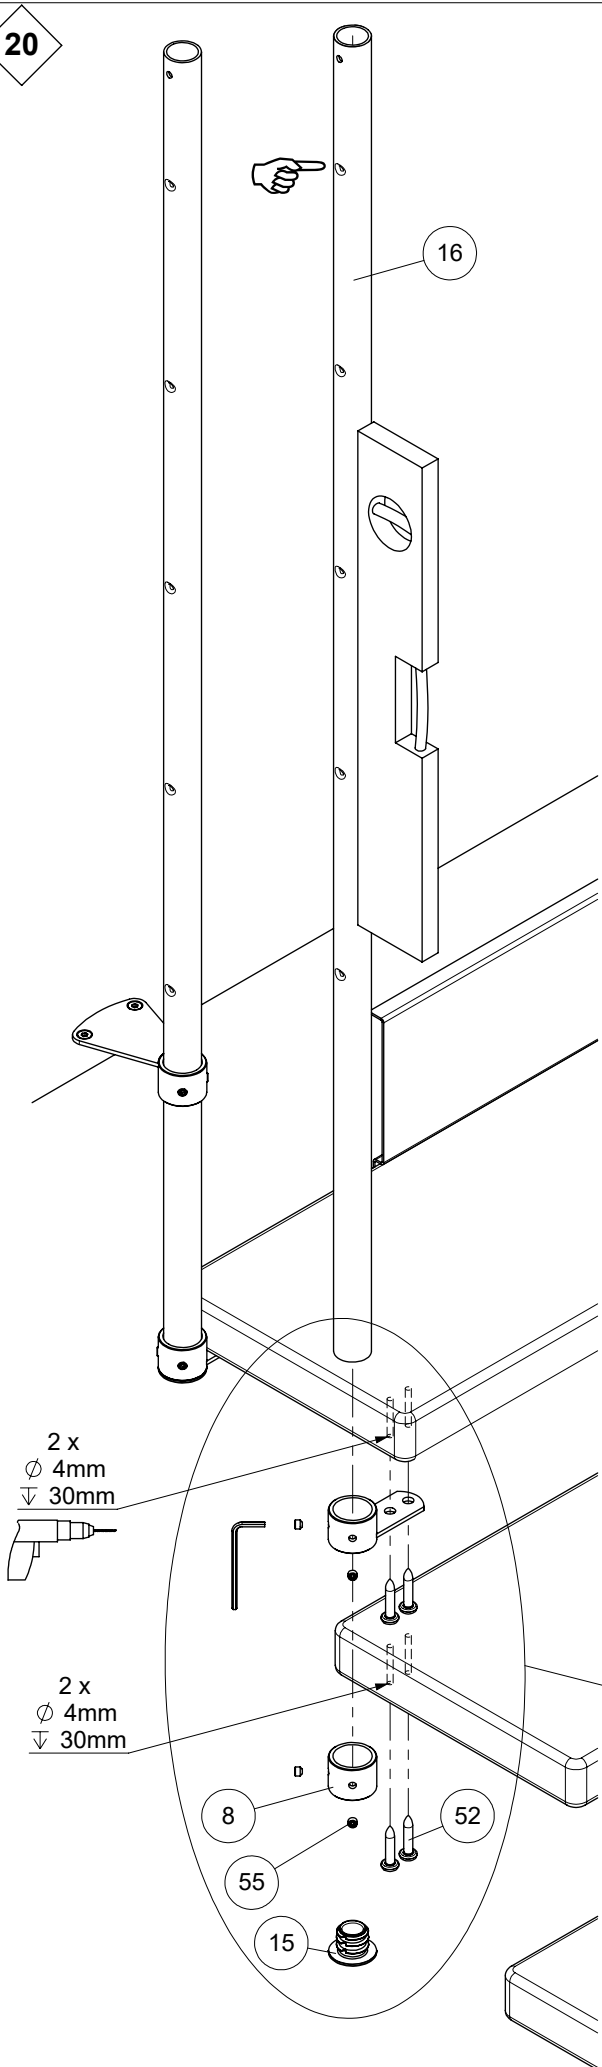

3

7

4 x Ø 12mm
↓
70mm

4 x Ø 6mm
↓
60mm

8

50mm

60mm

13

2 supports mural doivent être monté sur un escalier 1/4 ou 4 sur un escalier 1/2 tournant.

2 vægvinkler er påkrævet i en 1/4-svings- eller 4 i en 1/2-svings-trappe.

19a

19b

20

21

22

33mm