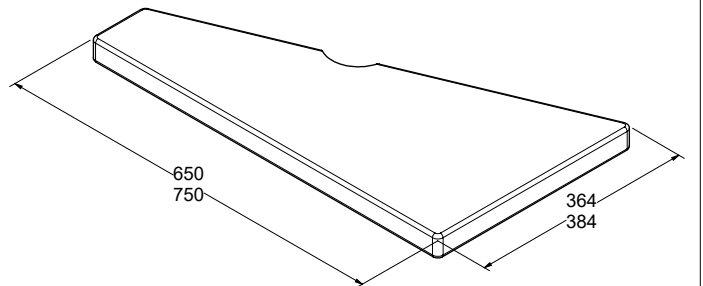

23

x	I	0
	L	1
	U	2

- M2-1078307 650 mm Beech / Buche / Beuk / Hêtre / Bøg
- M2-1078317 650 mm Oak / Eiche / Eik / Chêne / Eg
- M2-1078327 650 mm Oak white / Eiche weiß / Eik wit / Chêne blanc / Eg hvid
- M2-1078357 750 mm Beech / Buche / Beuk / Hêtre / Bøg
- M2-1078367 750 mm Oak / Eiche / Eik / Chêne / Eg
- M2-1078377 750 mm Oak white / Eiche weiß / Eik wit / Chêne blanc / Eg hvid

22

x	I	0
	L	1
	U	2

- M2-1078306 650 mm Beech / Buche / Beuk / Hêtre / Bøg
- M2-1078316 650 mm Oak / Eiche / Eik / Chêne / Eg
- M2-1078326 650 mm Oak white / Eiche weiß / Eik wit / Chêne blanc / Eg hvid
- M2-1078356 750 mm Beech / Buche / Beuk / Hêtre / Bøg
- M2-1078366 750 mm Oak / Eiche / Eik / Chêne / Eg
- M2-1078376 750 mm Oak white / Eiche weiß / Eik wit / Chêne blanc / Eg hvid