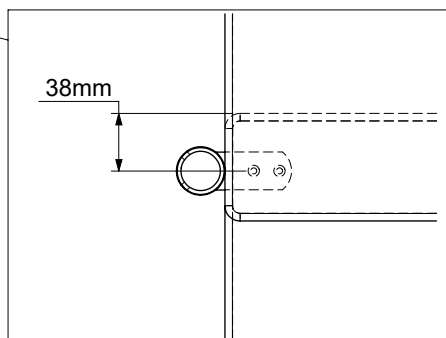

2 supports mural doivent être monté sur un escalier 1/4 ou 4 sur un escalier 1/2 tournant.

2 vægvinkler er påkrævet i en 1/4-svings- eller 4 i en 1/2-svings-trappe.

19a

19b

20

21

22

33mm