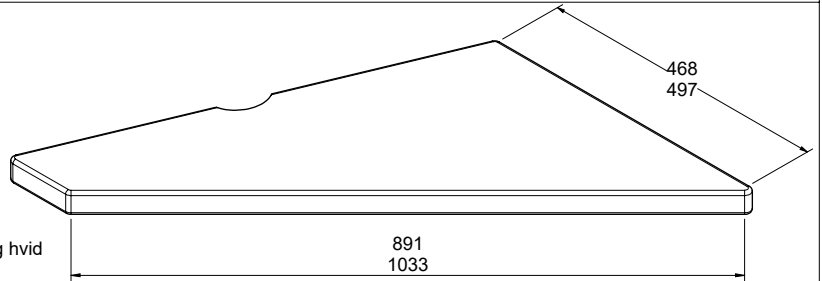

21

x 1
 M2-1078301 Beech / Buche / Beuk / Hêtre / Bøg
 M2-1078302 Oak / Eiche / Eik / Chêne / Eg
 M2-1078303 Oak white / Eiche weiß / Eik wit / Chêne blanc / Eg hvid

25

x	I	0
	L	1
	U	2

- M2-1078309 650 mm Beech / Buche / Beuk / Hêtre / Bøg
- M2-1078319 650 mm Oak / Eiche / Eik / Chêne / Eg
- M2-1078329 650 mm Oak white / Eiche weiß / Eik wit / Chêne blanc / Eg hvid
- M2-1078359 750 mm Beech / Buche / Beuk / Hêtre / Bøg
- M2-1078369 750 mm Oak / Eiche / Eik / Chêne / Eg
- M2-1078379 750 mm Oak white / Eiche weiß / Eik wit / Chêne blanc / Eg hvid

24

x	I	0
	L	1
	U	2

- M2-1078308 650 mm Beech / Buche / Beuk / Hêtre / Bøg
- M2-1078318 650 mm Oak / Eiche / Eik / Chêne / Eg
- M2-1078328 650 mm Oak white / Eiche weiß / Eik wit / Chêne blanc / Eg hvid
- M2-1078358 750 mm Beech / Buche / Beuk / Hêtre / Bøg
- M2-1078368 750 mm Oak / Eiche / Eik wit / Chêne / Eg
- M2-1078378 750 mm Oak white / Eiche weiß / Eik wit / Chêne blanc / Eg hvid