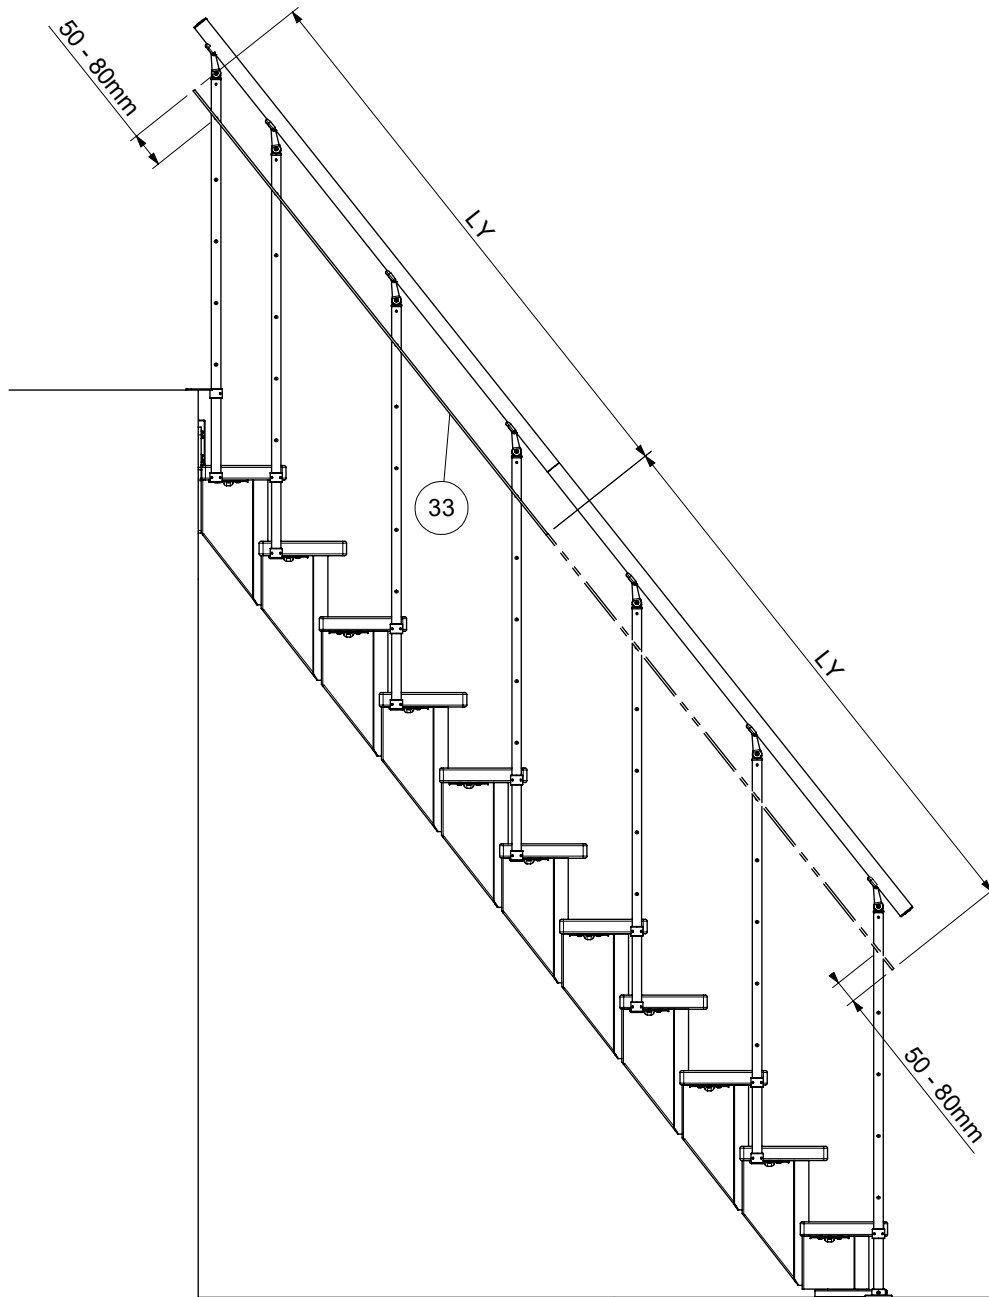

2 supports mural doivent être monté sur un escalier 1/4 ou 4 sur un escalier 1/2 tournant.

2 vægvinkler er påkrævet i en 1/4-svings- eller 4 i en 1/2-svings-trappe.

19a

19b

20

21

22

33mm

23

24

28

29a

29b

30

31