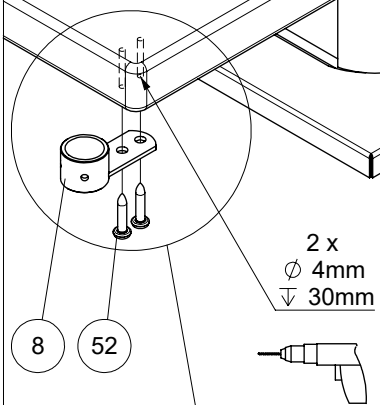

2 wall brackets must be mounted on a 1/4 turn or 4 on a 1/2 turn staircase.

2 Wandhalterungen müssen auf einer 1/4-gewendelten oder 4 auf einer 1/2-gewendelten Treppe montiert werden.

2 muurbeugels moeten gemonteerd worden op een 1/4 draai of 4 op een 1/2 draai trap.

2 supports mural doivent être monté sur un escalier 1/4 ou 4 sur un escalier 1/2 tournant.

2 vægvinkler er påkrævet i en 1/4-svings- eller 4 i en 1/2-svings-trappe.

19a

19b

20

21

22

33mm