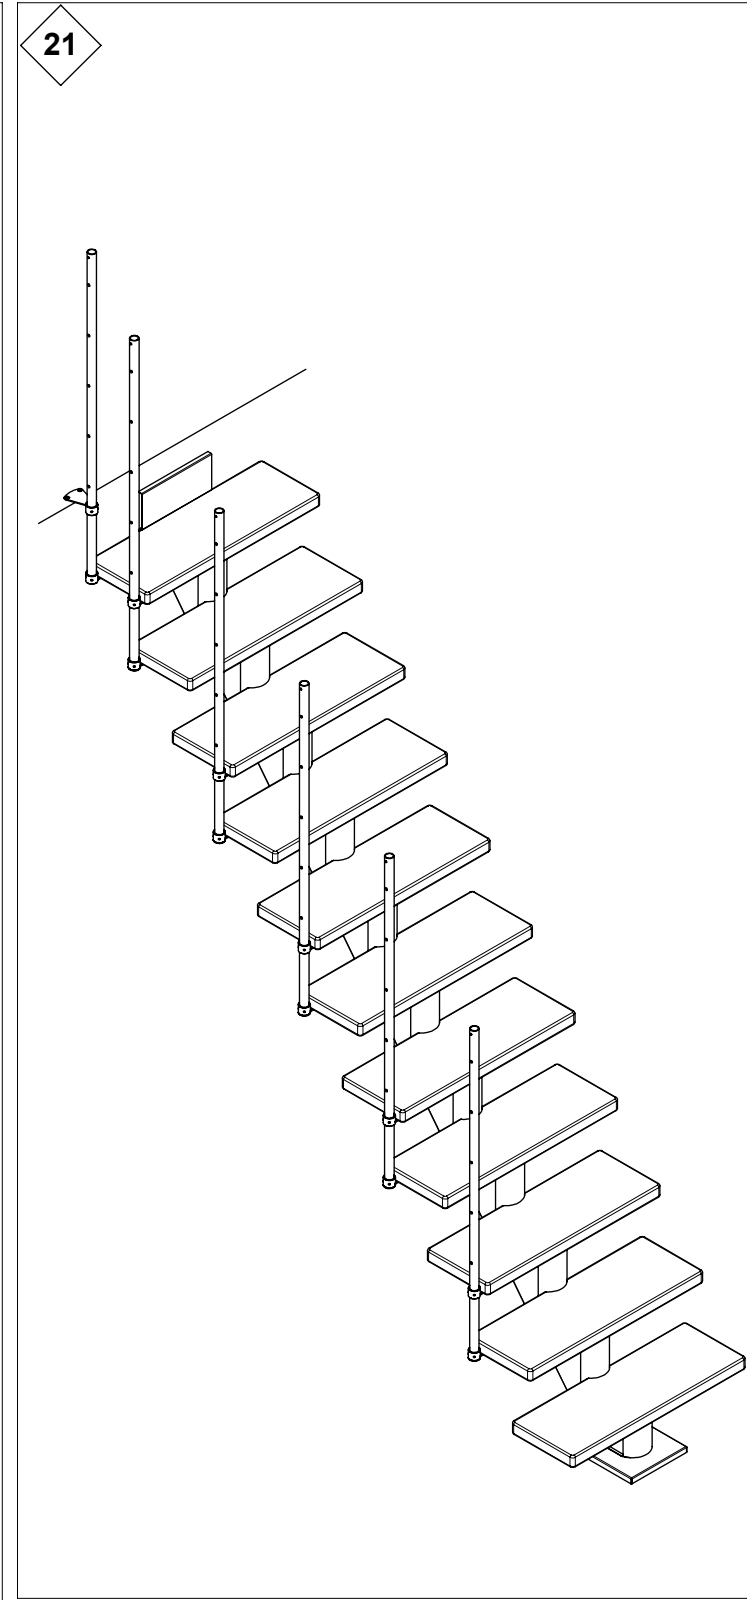

2 supports mural doivent être monté sur un escalier 1/4 ou 4 sur un escalier 1/2 tournant.

2 vægvinkler er påkrævet i en 1/4-svings- eller 4 i en 1/2-svings-trappe.

19a

19b

20

21

22

33mm