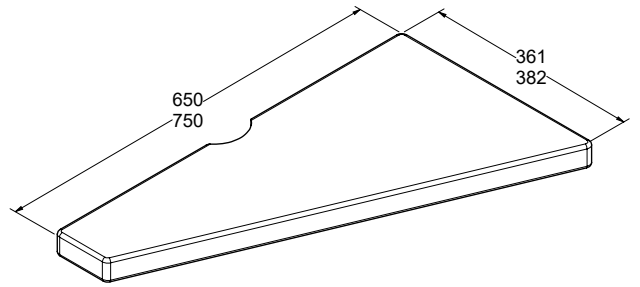

21

x 1
 M2-1078301 Beech / Buche / Beuk / Hêtre / Bøg
 M2-1078302 Oak / Eiche / Eik / Chêne / Eg
 M2-1078303 Oak white / Eiche weiß / Eik wit / Chêne blanc / Eg hvid

25

x	I	0
	L	1
	U	2

- M2-1078309 650 mm Beech / Buche / Beuk / Hêtre / Bøg
- M2-1078319 650 mm Oak / Eiche / Eik / Chêne / Eg
- M2-1078329 650 mm Oak white / Eiche weiß / Eik wit / Chêne blanc / Eg hvid
- M2-1078359 750 mm Beech / Buche / Beuk / Hêtre / Bøg
- M2-1078369 750 mm Oak / Eiche / Eik / Chêne / Eg
- M2-1078379 750 mm Oak white / Eiche weiß / Eik wit / Chêne blanc / Eg hvid