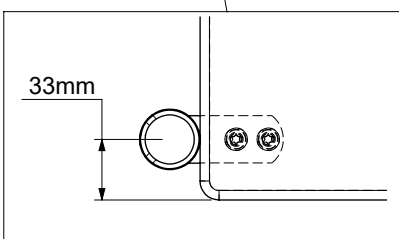

2 supports mural doivent être monté sur un escalier 1/4 ou 4 sur un escalier 1/2 tournant.

2 vægvinkler er påkrævet i en 1/4-svings- eller 4 i en 1/2-svings-trappe.

19a

19b

20

21

22

33mm