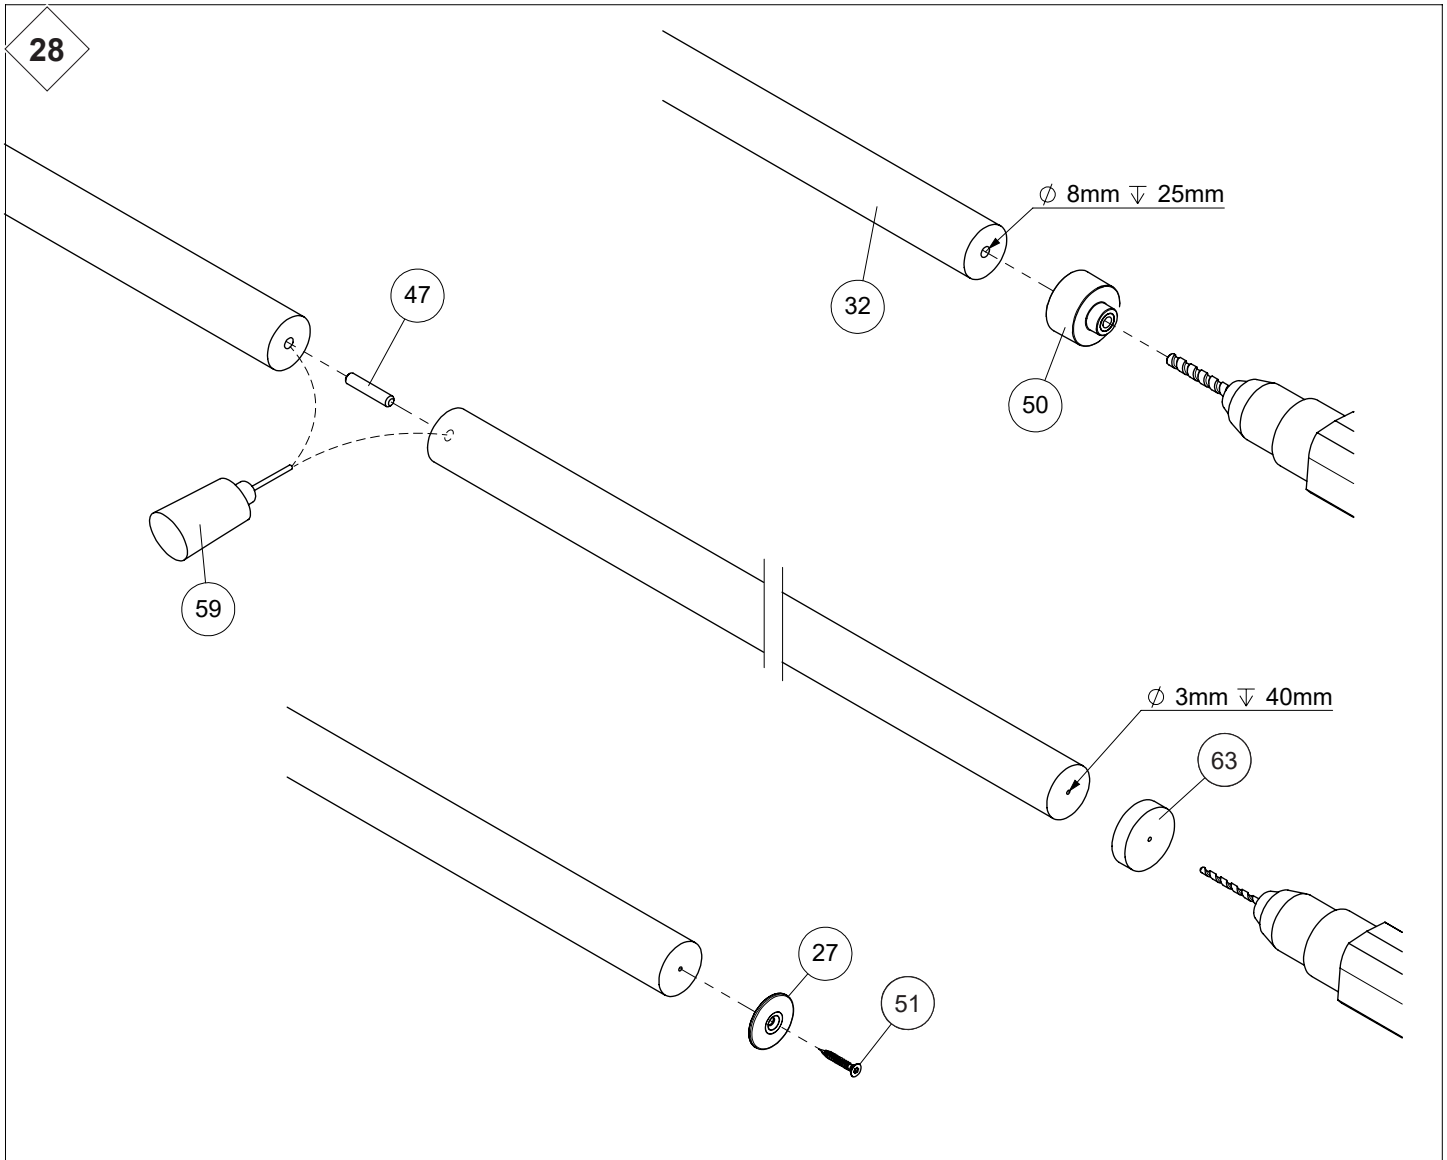

2 supports mural doivent être monté sur un escalier 1/4 ou 4 sur un escalier 1/2 tournant.

2 vægvinkler er påkrævet i en 1/4-svings- eller 4 i en 1/2-svings-trappe.

19a

19b

20

21

22

33mm

23

24

28

29a

29b

30

31