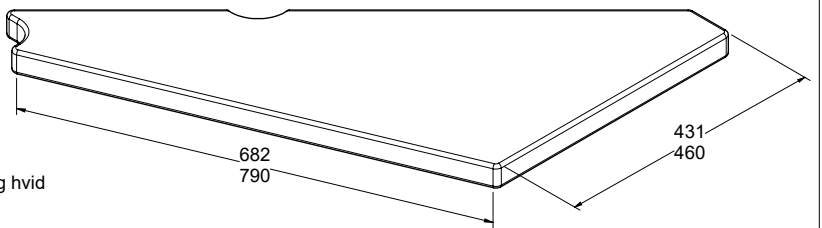

23

x	I	0
	L	1
	U	2

- M2-1078307 650 mm Beech / Buche / Beuk / Hêtre / Bøg
- M2-1078317 650 mm Oak / Eiche / Eik / Chêne / Eg
- M2-1078327 650 mm Oak white / Eiche weiß / Eik wit / Chêne blanc / Eg hvid
- M2-1078357 750 mm Beech / Buche / Beuk / Hêtre / Bøg
- M2-1078367 750 mm Oak / Eiche / Eik / Chêne / Eg
- M2-1078377 750 mm Oak white / Eiche weiß / Eik wit / Chêne blanc / Eg hvid