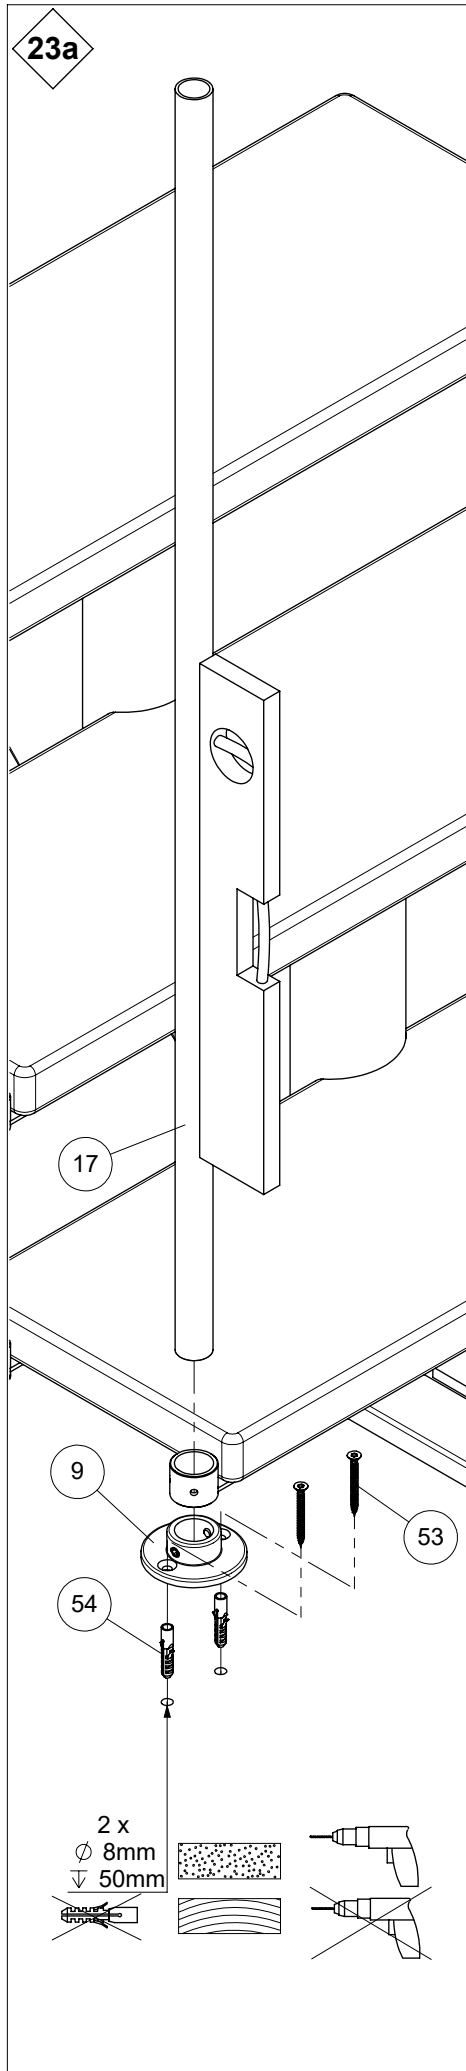

H

S

T

	Height floor-to-floor	Rise height	Number of treads
	Geschosshöhe	Steigungshöhe	Anzahl Stufen
	Hauteur sol-sol	Hauteur de marche	Nombre de marches
	Altura de suelo/suelo	Altura de peldaños	Numero de peldaños
	Altura do chão / chão	Altura do degrau	Número de etapas (degraus)
	Hoogte vloer/vloer	Hoogte trede	Aantal treden
	Etagehøjde	Stigningshøjde	Antal trin
	Golv till golv höjd	Stigningshöjd	Antal steg
	Wysokość kondygnacji od podłogi do podłogi	Wysokość stopnia	Ilość stopni
	Înălțime sol-sol	Înălțime treaptă	Număr trepte
	Výška patra podlaha-podlaha	Výška schodu	Počet nášlapů
	Высота от пола до пола	Шаг ступени	Кол-во ступеней
	Aukšto aukštis	Pakopos aukštis	Pakopų kiekis
	Stáva augstums	Pakāpiena augstums	Pakāpienu skaits
	Korruse kõrgus	Astme kõrgus	Astmete arv
	Višina nadstropja	Višina stopnice	Število stopnic
	Visina kata	Visina stepenice	Broj stepenica
	Výška podlažia	Výška stupňa	Počet stupňov

3

x 1
 K2-1077515 RAL 7016
 K2-1077516 RAL 9005
 K2-1077517 Pearl grey
 K2-1077518 RAL 9016

4

x 1
 K2-1077445 RAL 7016
 K2-1077446 RAL 9005
 K2-1077447 Pearl grey
 K2-1077448 RAL 9016

5

	11	12	13	14
x	10	11	12	13

H2-20505

6

	11	12	13	14
x	10	11	12	13

H2-20506

7

x 1
 K2-1077030 RAL 7016
 K2-1077031 RAL 9005
 K2-1077032 Pearl grey
 K2-1077033 RAL 9016

8

	11	12	13	14	
x	I	24	24	26	28
	L	24	24	24	24
	U	24	24	24	24

8

55

52

15

2 x Ø 4mm ∇ 30mm

2 x Ø 4mm ∇ 30mm

21

42mm