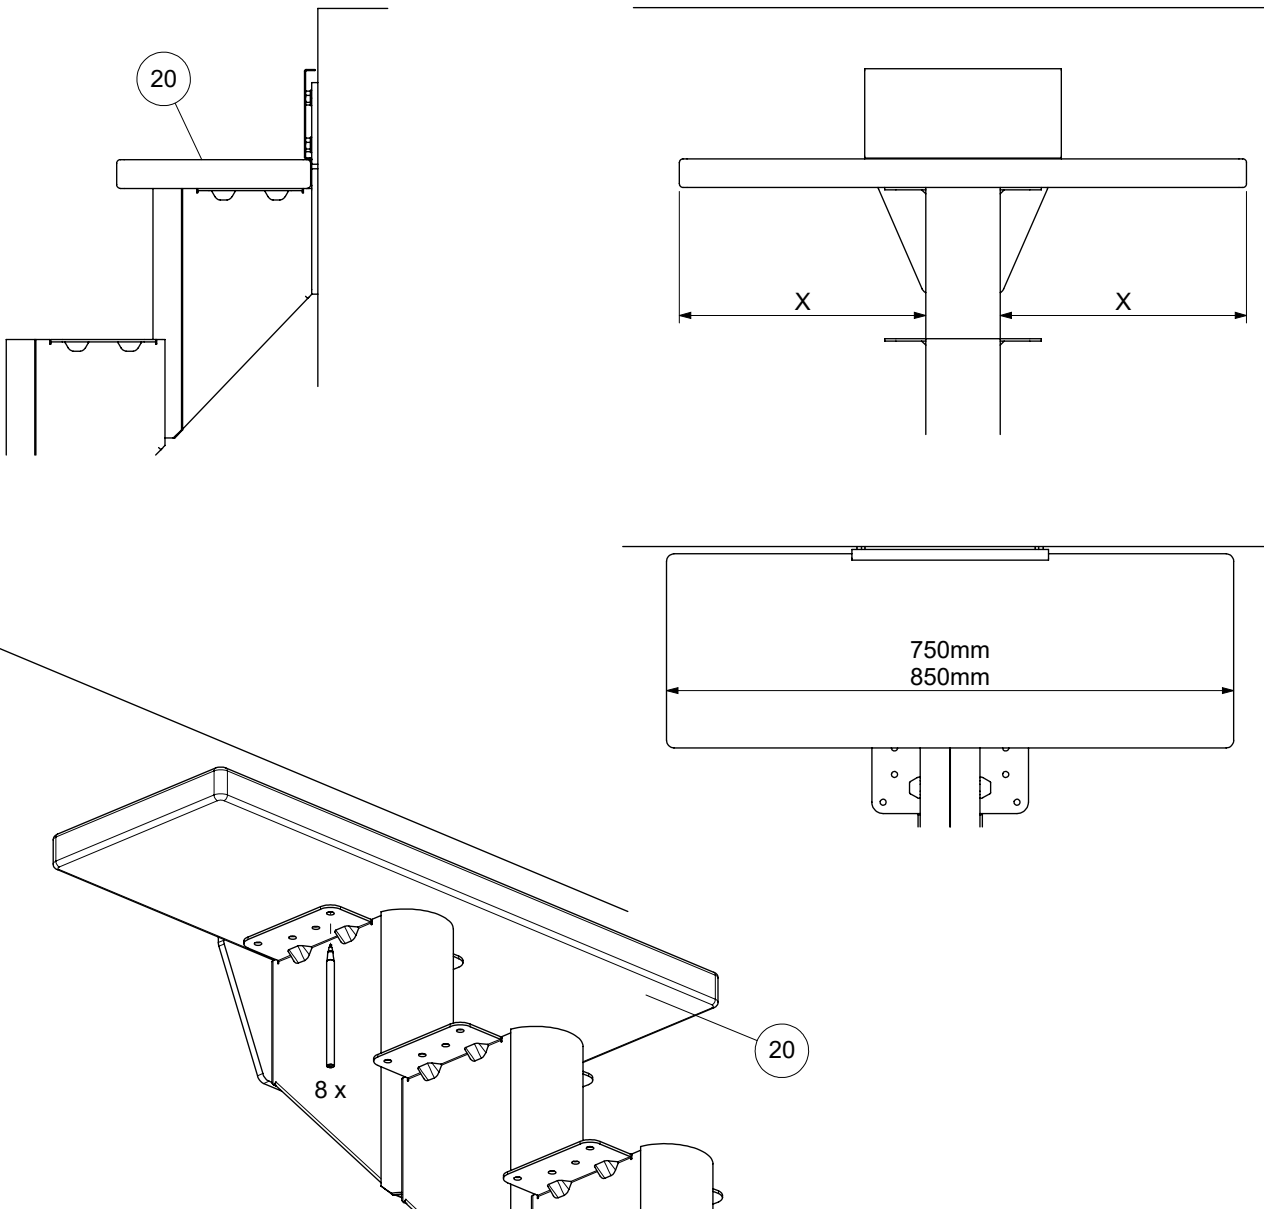

3

13

14

15

18

I	<p>Mounting of wallbrackets is optional Die Montage von Wandhalterungen ist optional Montage van muurbeugels is optioneel Le montage de supports muraux est facultatif Montering af vægbeslag er valgfri</p>
L	<p>2 wall brackets in position A or B 2 Wandhalterungen in der Position A oder B 2 muurbeugels in positie A of B 2 supports mural dans la position A ou B 2 vægbeslag i position A eller B</p>
U	<p>4 wall brackets in position A or B 4 Wandhalterungen in der Position A oder B 4 muurbeugels in positie A of B 4 supports mural dans la position A ou B 4 vægbeslag i position A eller B</p>

2 wall brackets must be mounted on a 1/4 turn or 4 on a 1/2 turn staircase.

2 Wandhalterungen müssen auf einer 1/4-gewendelten oder 4 auf einer 1/2-gewendelten Treppe montiert werden.

2 muurbeugels moeten gemonteerd worden op een 1/4 draai of 4 op een 1/2 draai trap.

8

55

52

15

2 x Ø 4mm ∇ 30mm

2 x Ø 4mm ∇ 30mm

21

42mm