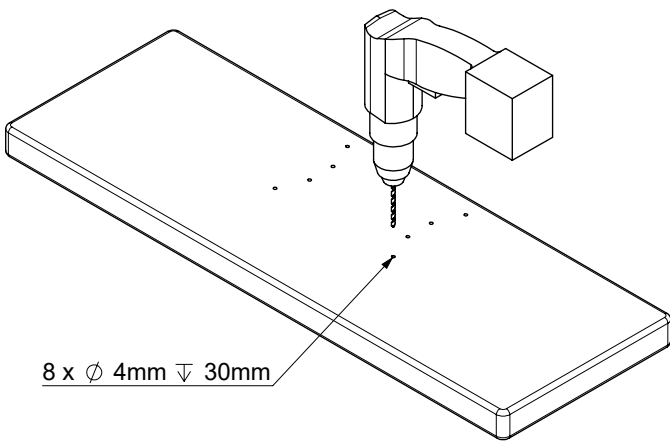

min S	max S
185 mm	215 mm

Example / Beispiel / Voorbeeld / Example / Eksempel:
 H: 2400 mm, T: 11 st(pcs)

$$S = \frac{2400 \text{ mm}}{11 + 1} = 200 \text{ mm} \quad \text{👍}$$

T	min H	max H
9	1850 mm	2150 mm
10	2035 mm	2365 mm
11	2220 mm	2580 mm
12	2405 mm	2795 mm
13	2590 mm	3010 mm
14	2775 mm	3225 mm

3

13

14

15

18

I	<p>Mounting of wallbrackets is optional Die Montage von Wandhalterungen ist optional Montage van muurbeugels is optioneel Le montage de supports muraux est facultatif Montering af vægbeslag er valgfri</p>
L	<p>2 wall brackets in position A or B 2 Wandhalterungen in der Position A oder B 2 muurbeugels in positie A of B 2 supports mural dans la position A ou B 2 vægbeslag i position A eller B</p>
U	<p>4 wall brackets in position A or B 4 Wandhalterungen in der Position A oder B 4 muurbeugels in positie A of B 4 supports mural dans la position A ou B 4 vægbeslag i position A eller B</p>