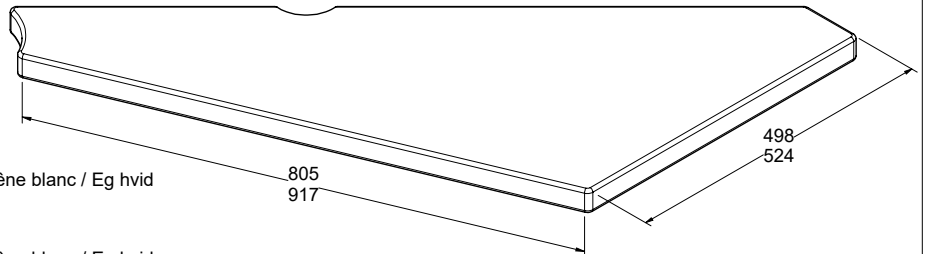

24

x	I	0
	L	1
	U	2

- M2-1078408 750 mm Beech / Buche / Beuk / Hêtre / Bøg
- M2-1078418 750 mm Oak / Eiche / Eik / Chêne / Eg
- M2-1078428 750 mm Oak white / Eiche weiss / Eik wit / Chêne blanc / Eg hvid
- M2-1078458 850 mm Beech / Buche / Beuk / Hêtre / Bøg
- M2-1078468 850 mm Oak / Eiche / Eik / Chêne / Eg
- M2-1078478 850 mm Oak white / Eiche weiss / Eik wit / Chêne blanc / Eg hvid

23

x	I	0
	L	1
	U	2

- M2-1078407 750 mm Beech / Buche / Beuk / Hêtre / Bøg
- M2-1078417 750 mm Oak / Eiche / Eik / Chêne / Eg
- M2-1078427 750 mm Oak white / Eiche weiss / Eik wit / Chêne blanc / Eg hvid
- M2-1078457 850 mm Beech / Buche / Beuk / Hêtre / Bøg
- M2-1078467 850 mm Oak / Eiche / Eik / Chêne / Eg
- M2-1078477 850 mm Oak white / Eiche weiss / Eik wit / Chêne blanc / Eg hvid