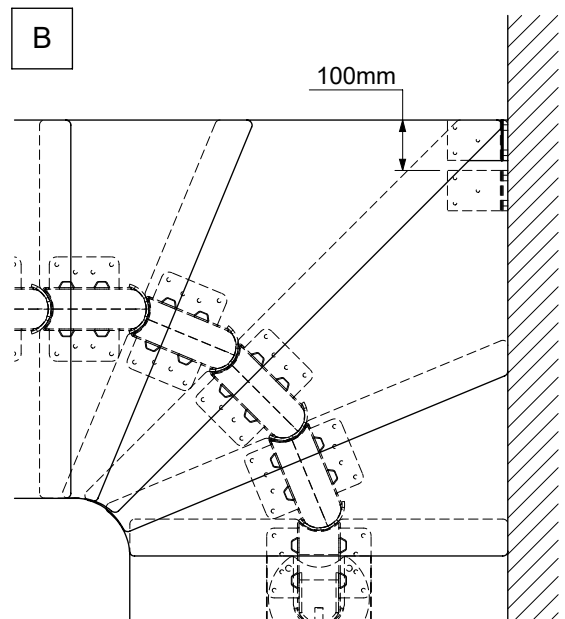

18

I	Mounting of wallbrackets is optional Die Montage von Wandhalterungen ist optional Montage van muurbeugels is optioneel Le montage de supports muraux est facultatif Montering af vægbeslag er valgfri
L	2 wall brackets in position A or B 2 Wandhalterungen in der Position A oder B 2 muurbeugels in positie A of B 2 supports mural dans la position A ou B 2 vægbeslag i position A eller B
U	4 wall brackets in position A or B 4 Wandhalterungen in der Position A oder B 4 muurbeugels in positie A of B 4 supports mural dans la position A ou B 4 vægbeslag i position A eller B

2 wall brackets must be mounted on a 1/4 turn or 4 on a 1/2 turn staircase.

2 Wandhalterungen müssen auf einer 1/4-gewendelten oder 4 auf einer 1/2-gewendelten Treppe montiert werden.

2 muurbeugels moeten gemonteerd worden op een 1/4 draai of 4 op een 1/2 draai trap.

2 supports mural doivent être monté sur un escalier 1/4 ou 4 sur un escalier 1/2 tournant.

2 vægvinkler er påkrævet i en 1/4-svings- eller 4 i en 1/2-svings-trappe.