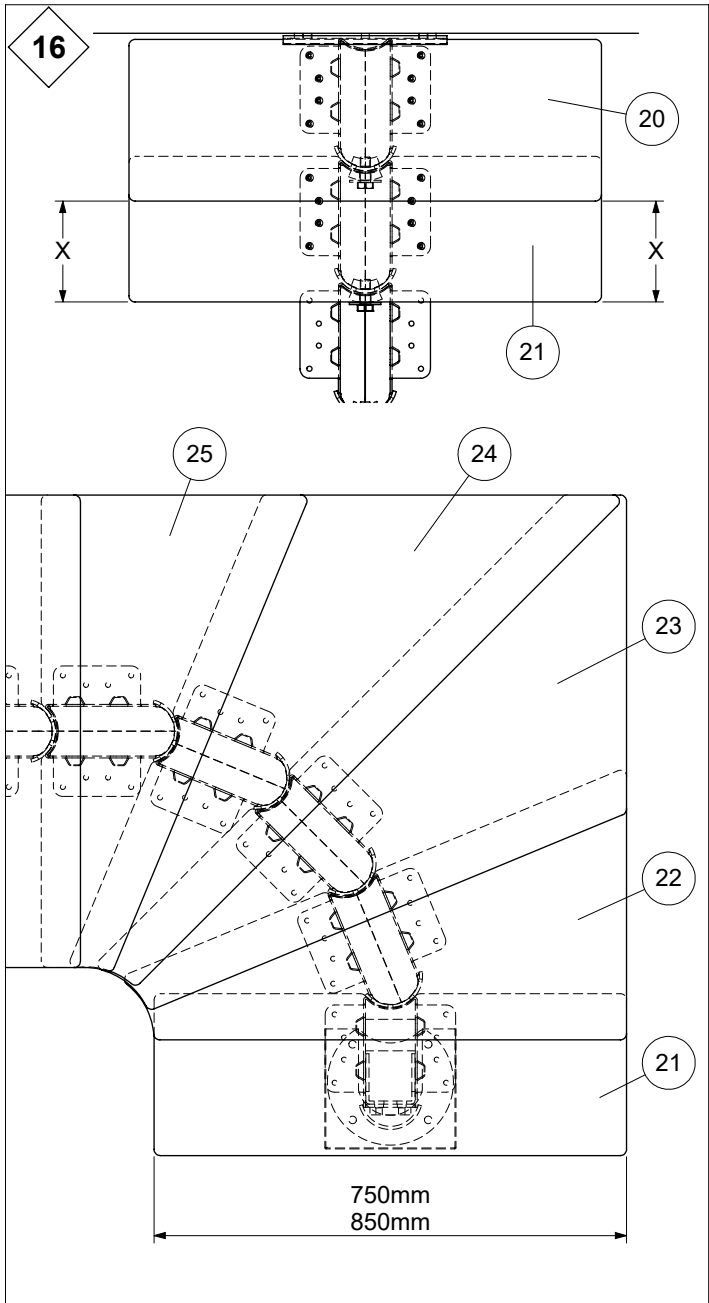

min S	max S
185 mm	215 mm

Example / Beispiel / Voorbeeld / Example / Eksempel:
 H: 2400 mm, T: 11 st(pcs)

$$S = \frac{2400 \text{ mm}}{11 + 1} = 200 \text{ mm} \quad \text{👍}$$

T	min H	max H
9	1850 mm	2150 mm
10	2035 mm	2365 mm
11	2220 mm	2580 mm
12	2405 mm	2795 mm
13	2590 mm	3010 mm
14	2775 mm	3225 mm

3

13

14

15

18

I	<p>Mounting of wallbrackets is optional Die Montage von Wandhalterungen ist optional Montage van muurbeugels is optioneel Le montage de supports muraux est facultatif Montering af vægbeslag er valgfri</p>
L	<p>2 wall brackets in position A or B 2 Wandhalterungen in der Position A oder B 2 muurbeugels in positie A of B 2 supports mural dans la position A ou B 2 vægbeslag i position A eller B</p>
U	<p>4 wall brackets in position A or B 4 Wandhalterungen in der Position A oder B 4 muurbeugels in positie A of B 4 supports mural dans la position A ou B 4 vægbeslag i position A eller B</p>

8

55

52

15

2 x Ø 4mm ∇ 30mm

2 x Ø 4mm ∇ 30mm

21

42mm