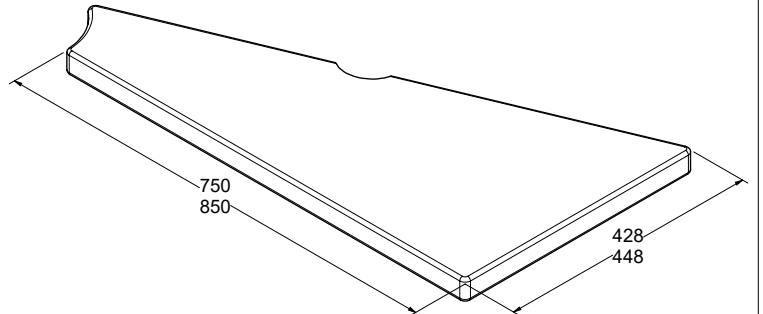

23

x	I	0
	L	1
	U	2

- M2-1078407 750 mm Beech / Buche / Beuk / Hêtre / Bøg
- M2-1078417 750 mm Oak / Eiche / Eik / Chêne / Eg
- M2-1078427 750 mm Oak white / Eiche weiss / Eik wit / Chêne blanc / Eg hvid
- M2-1078457 850 mm Beech / Buche / Beuk / Hêtre / Bøg
- M2-1078467 850 mm Oak / Eiche / Eik / Chêne / Eg
- M2-1078477 850 mm Oak white / Eiche weiss / Eik wit / Chêne blanc / Eg hvid

22

x	I	0
	L	1
	U	2

- M2-1078406 750 mm Beech / Buche / Beuk / Hêtre / Bøg
- M2-1078416 750 mm Oak / Eiche / Eik / Chêne / Eg
- M2-1078426 750 mm Oak white / Eiche weiss / Eik wit / Chêne blanc / Eg hvid
- M2-1078456 850 mm Beech / Buche / Beuk / Hêtre / Bøg
- M2-1078466 850 mm Oak / Eiche / Eik / Chêne / Eg
- M2-1078476 850 mm Oak white / Eiche weiss / Eik wit / Chêne blanc / Eg hvid