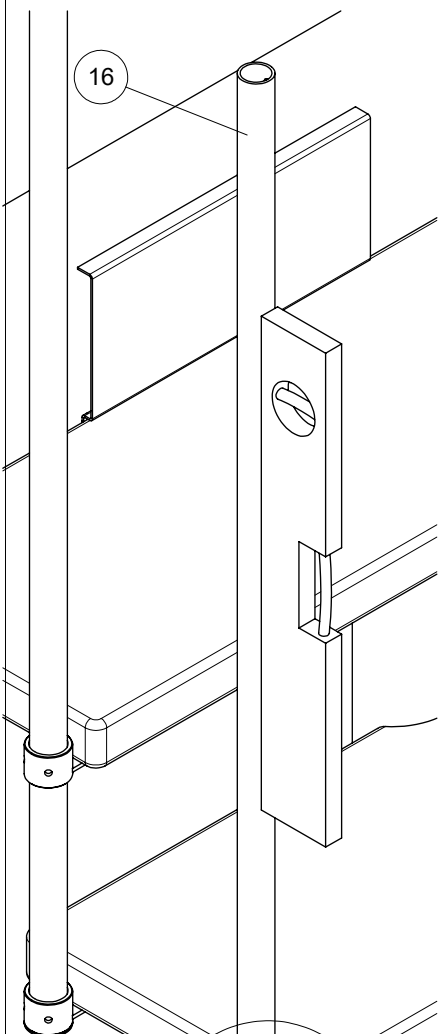

2 supports mural doivent être monté sur un escalier 1/4 ou 4 sur un escalier 1/2 tournant.

2 vægvinkler er påkrævet i en 1/4-svings- eller 4 i en 1/2-svings-trappe.

L

R

19a

19b

20

16

8

55

52

15

2 x Ø 4mm ∇ 30mm

2 x Ø 4mm ∇ 30mm

21

42mm