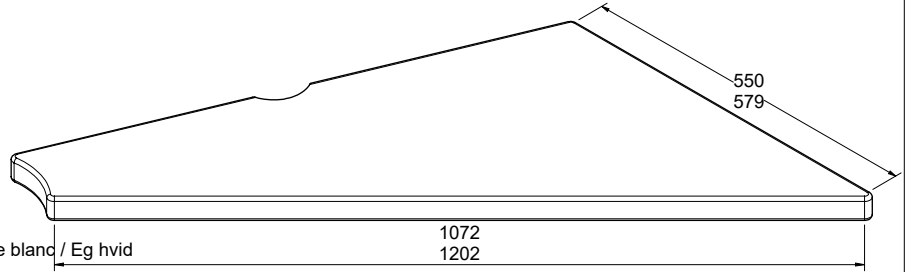

25

x	I	0
	L	1
	U	2

- M2-1078409 750 mm Beech / Buche / Beuk / Hêtre / Bøg
- M2-1078419 750 mm Oak / Eiche / Eik / Chêne / Eg
- M2-1078429 750 mm Oak white / Eiche weiss / Eik wit / Chêne blanc / Eg hvid
- M2-1078459 850 mm Beech / Buche / Beuk / Hêtre / Bøg
- M2-1078469 850 mm Oak / Eiche / Eik / Chêne / Eg
- M2-1078479 850 mm Oak white / Eiche weiss / Eik wit / Chêne blanc / Eg hvid

24

x	I	0
	L	1
	U	2

- M2-1078408 750 mm Beech / Buche / Beuk / Hêtre / Bøg
- M2-1078418 750 mm Oak / Eiche / Eik / Chêne / Eg
- M2-1078428 750 mm Oak white / Eiche weiss / Eik wit / Chêne blanc / Eg hvid
- M2-1078458 850 mm Beech / Buche / Beuk / Hêtre / Bøg
- M2-1078468 850 mm Oak / Eiche / Eik / Chêne / Eg
- M2-1078478 850 mm Oak white / Eiche weiss / Eik wit / Chêne blanc / Eg hvid