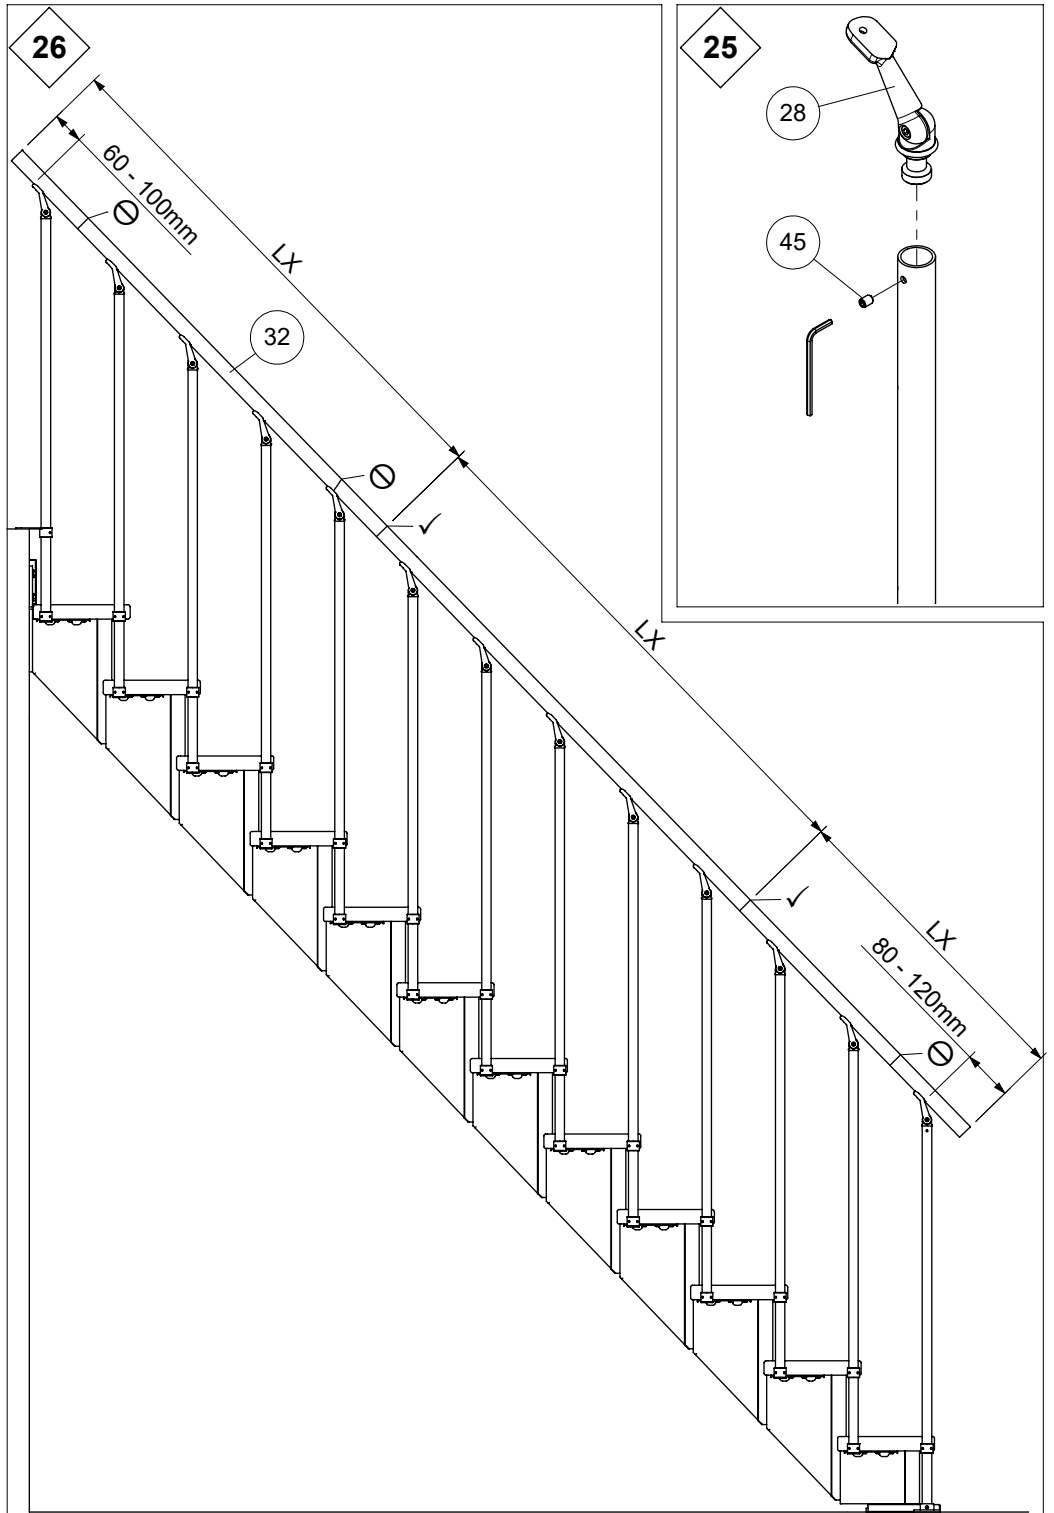

2 supports mural doivent être monté sur un escalier 1/4 ou 4 sur un escalier 1/2 tournant.

2 vægvinkler er påkrævet i en 1/4-svings- eller 4 i en 1/2-svings-trappe.

L

R

19a

19b

20

16

8

55

52

15

2 x Ø 4mm ∇ 30mm

2 x Ø 4mm ∇ 30mm

21

42mm