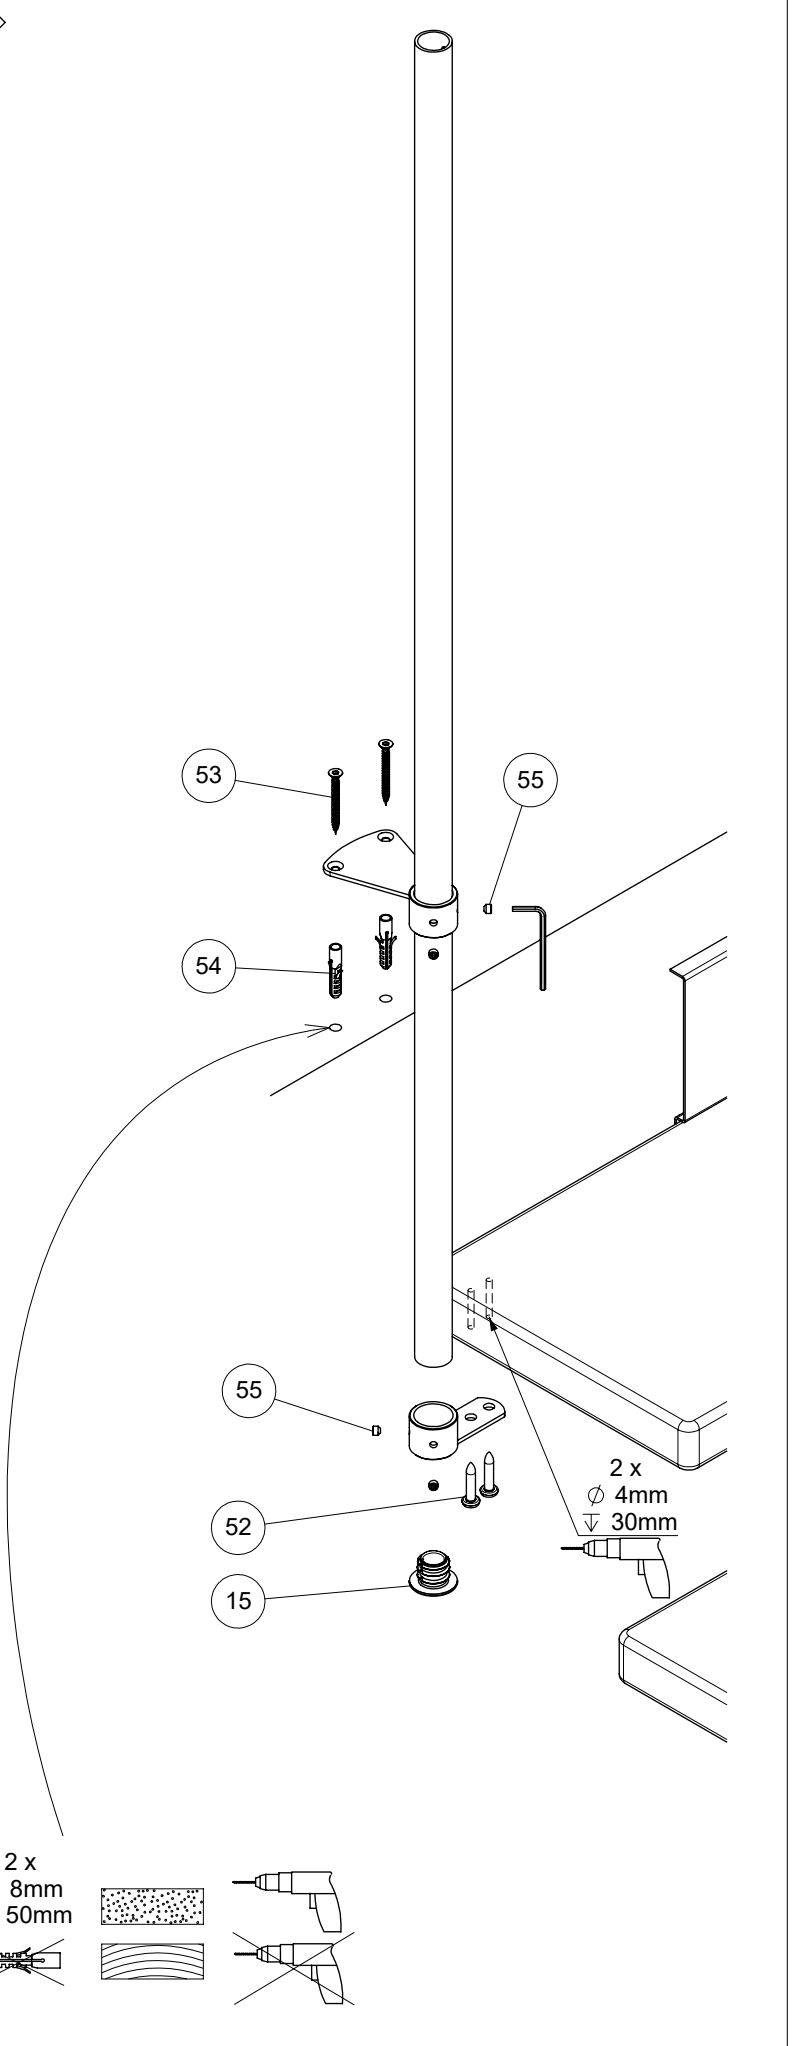

2 supports mural doivent être monté sur un escalier 1/4 ou 4 sur un escalier 1/2 tournant.

2 vægvinkler er påkrævet i en 1/4-svings- eller 4 i en 1/2-svings-trappe.

L

R

19a

19b

20

16

8

55

52

15

2 x Ø 4mm ∇ 30mm

2 x Ø 4mm ∇ 30mm

21

42mm