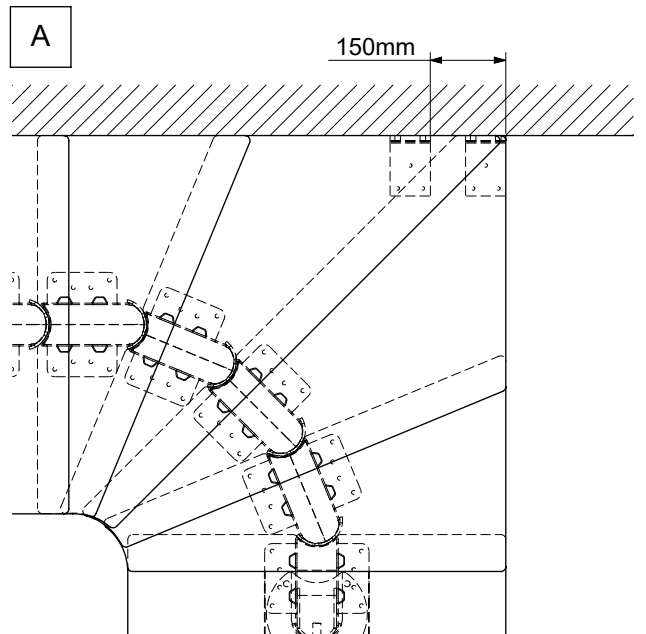

18

I	Mounting of wallbrackets is optional Die Montage von Wandhalterungen ist optional Montage van muurbeugels is optioneel Le montage de supports muraux est facultatif Montering af vægbeslag er valgfri
L	2 wall brackets in position A or B 2 Wandhalterungen in der Position A oder B 2 muurbeugels in positie A of B 2 supports mural dans la position A ou B 2 vægbeslag i position A eller B
U	4 wall brackets in position A or B 4 Wandhalterungen in der Position A oder B 4 muurbeugels in positie A of B 4 supports mural dans la position A ou B 4 vægbeslag i position A eller B

2 wall brackets must be mounted on a 1/4 turn or 4 on a 1/2 turn staircase.

2 Wandhalterungen müssen auf einer 1/4-gewendelten oder 4 auf einer 1/2-gewendelten Treppe montiert werden.

2 muurbeugels moeten gemonteerd worden op een 1/4 draai of 4 op een 1/2 draai trap.

2 supports mural doivent être monté sur un escalier 1/4 ou 4 sur un escalier 1/2 tournant.

2 vægvinkler er påkrævet i en 1/4-svings- eller 4 i en 1/2-svings-trappe.