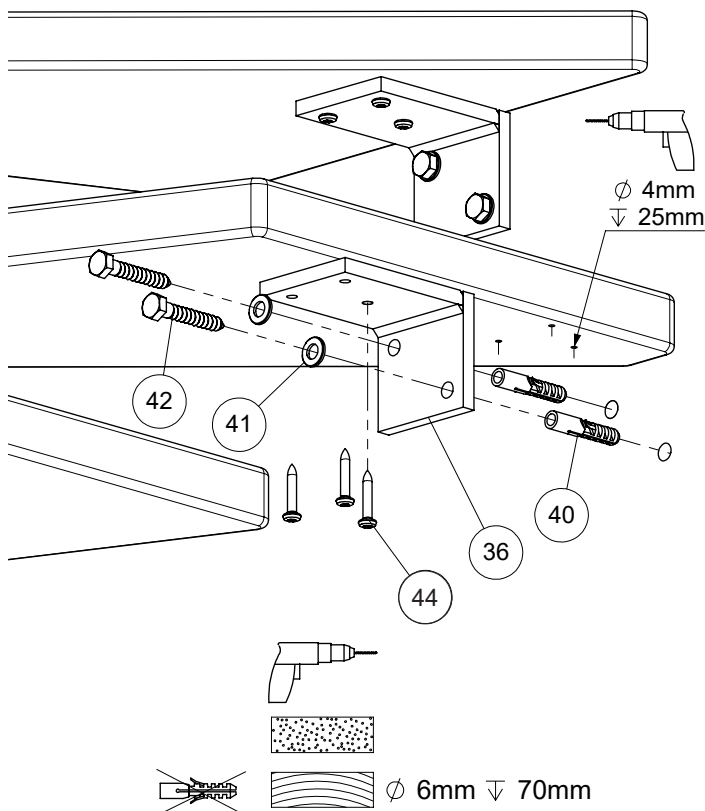

18

I	Mounting of wallbrackets is optional Die Montage von Wandhalterungen ist optional Montage van muurbeugels is optioneel Le montage de supports muraux est facultatif Montering af vægbeslag er valgfri
L	2 wall brackets in position A or B 2 Wandhalterungen in der Position A oder B 2 muurbeugels in positie A of B 2 supports mural dans la position A ou B 2 vægbeslag i position A eller B
U	4 wall brackets in position A or B 4 Wandhalterungen in der Position A oder B 4 muurbeugels in positie A of B 4 supports mural dans la position A ou B 4 vægbeslag i position A eller B

2 wall brackets must be mounted on a 1/4 turn or 4 on a 1/2 turn staircase.

2 Wandhalterungen müssen auf einer 1/4-gewendelten oder 4 auf einer 1/2-gewendelten Treppe montiert werden.

2 muurbeugels moeten gemonteerd worden op een 1/4 draai of 4 op een 1/2 draai trap.

2 supports mural doivent être monté sur un escalier 1/4 ou 4 sur un escalier 1/2 tournant.

2 væginkler er påkrævet i en 1/4-svings- eller 4 i en 1/2-svings-trappe.