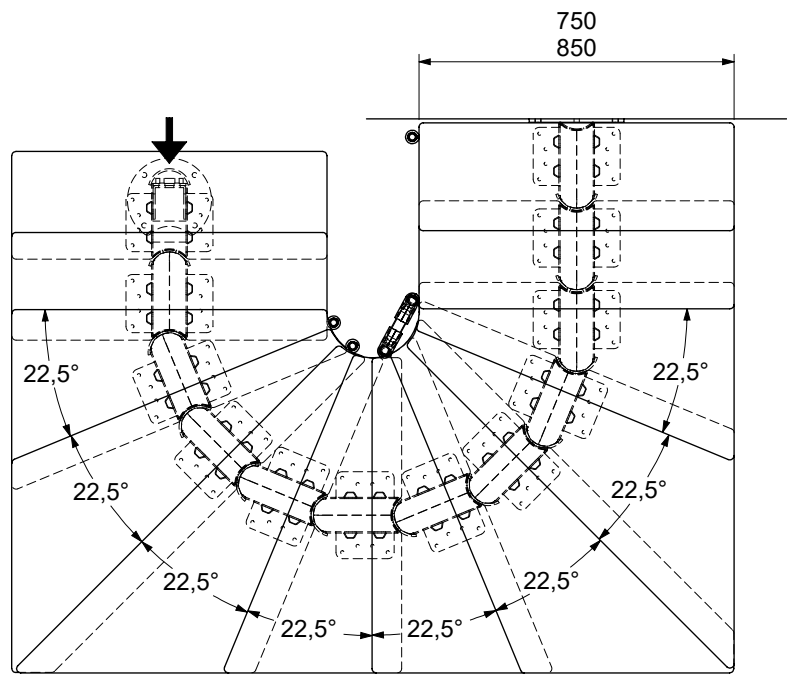

Tools not included!
Werkzeuge nicht enthalten!
Gereedschap niet inbegrepen!
Outils non inclus!
Værktøj ikke inkluderet!

TX25
TX30
PZ2

∅ 3mm ∅ 6mm
∅ 4mm ∅ 12mm
∅ 6mm
∅ 8mm
∅ 10mm

3mm
4mm
6mm

16mm
18mm

L

R

$$S = \frac{H}{T + 1}$$

min S	max S
185 mm	215 mm

Example / Beispiel / Voorbeeld / Example / Eksempel:
H: 2400 mm, T: 11 st(pcs)

$$S = \frac{2400 \text{ mm}}{11 + 1} = 200 \text{ mm}$$

T	min H	max H
9	1850 mm	2150 mm
10	2035 mm	2365 mm
11	2220 mm	2580 mm
12	2405 mm	2795 mm
13	2590 mm	3010 mm