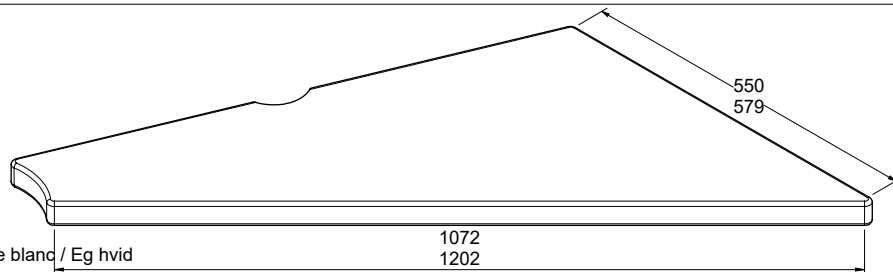

	11	12	13	14
x	I 5	5	6	6
	L 5	6	6	6
	U 6	6	7	7

K2-1077710 RAL 7016
K2-1077711 RAL 9005
K2-1077712 Pearl grey
K2-1077713 RAL 9016

	11	12	13	14
x	I 10	11	12	13
	L 6	7	8	9
	U 2	3	4	5

25

x	I	0
	L	1
	U	2

- M2-1078409 750 mm Beech / Buche / Beuk / Hêtre / Bøg
- M2-1078419 750 mm Oak / Eiche / Eik / Chêne / Eg
- M2-1078429 750 mm Oak white / Eiche weiss / Eik wit / Chêne blanc / Eg hvid
- M2-1078459 850 mm Beech / Buche / Beuk / Hêtre / Bøg
- M2-1078469 850 mm Oak / Eiche / Eik / Chêne / Eg
- M2-1078479 850 mm Oak white / Eiche weiss / Eik wit / Chêne blanc / Eg hvid

24

x	I	0
	L	1
	U	2

- M2-1078408 750 mm Beech / Buche / Beuk / Hêtre / Bøg
- M2-1078418 750 mm Oak / Eiche / Eik / Chêne / Eg
- M2-1078428 750 mm Oak white / Eiche weiss / Eik wit / Chêne blanc / Eg hvid
- M2-1078458 850 mm Beech / Buche / Beuk / Hêtre / Bøg
- M2-1078468 850 mm Oak / Eiche / Eik / Chêne / Eg
- M2-1078478 850 mm Oak white / Eiche weiss / Eik wit / Chêne blanc / Eg hvid