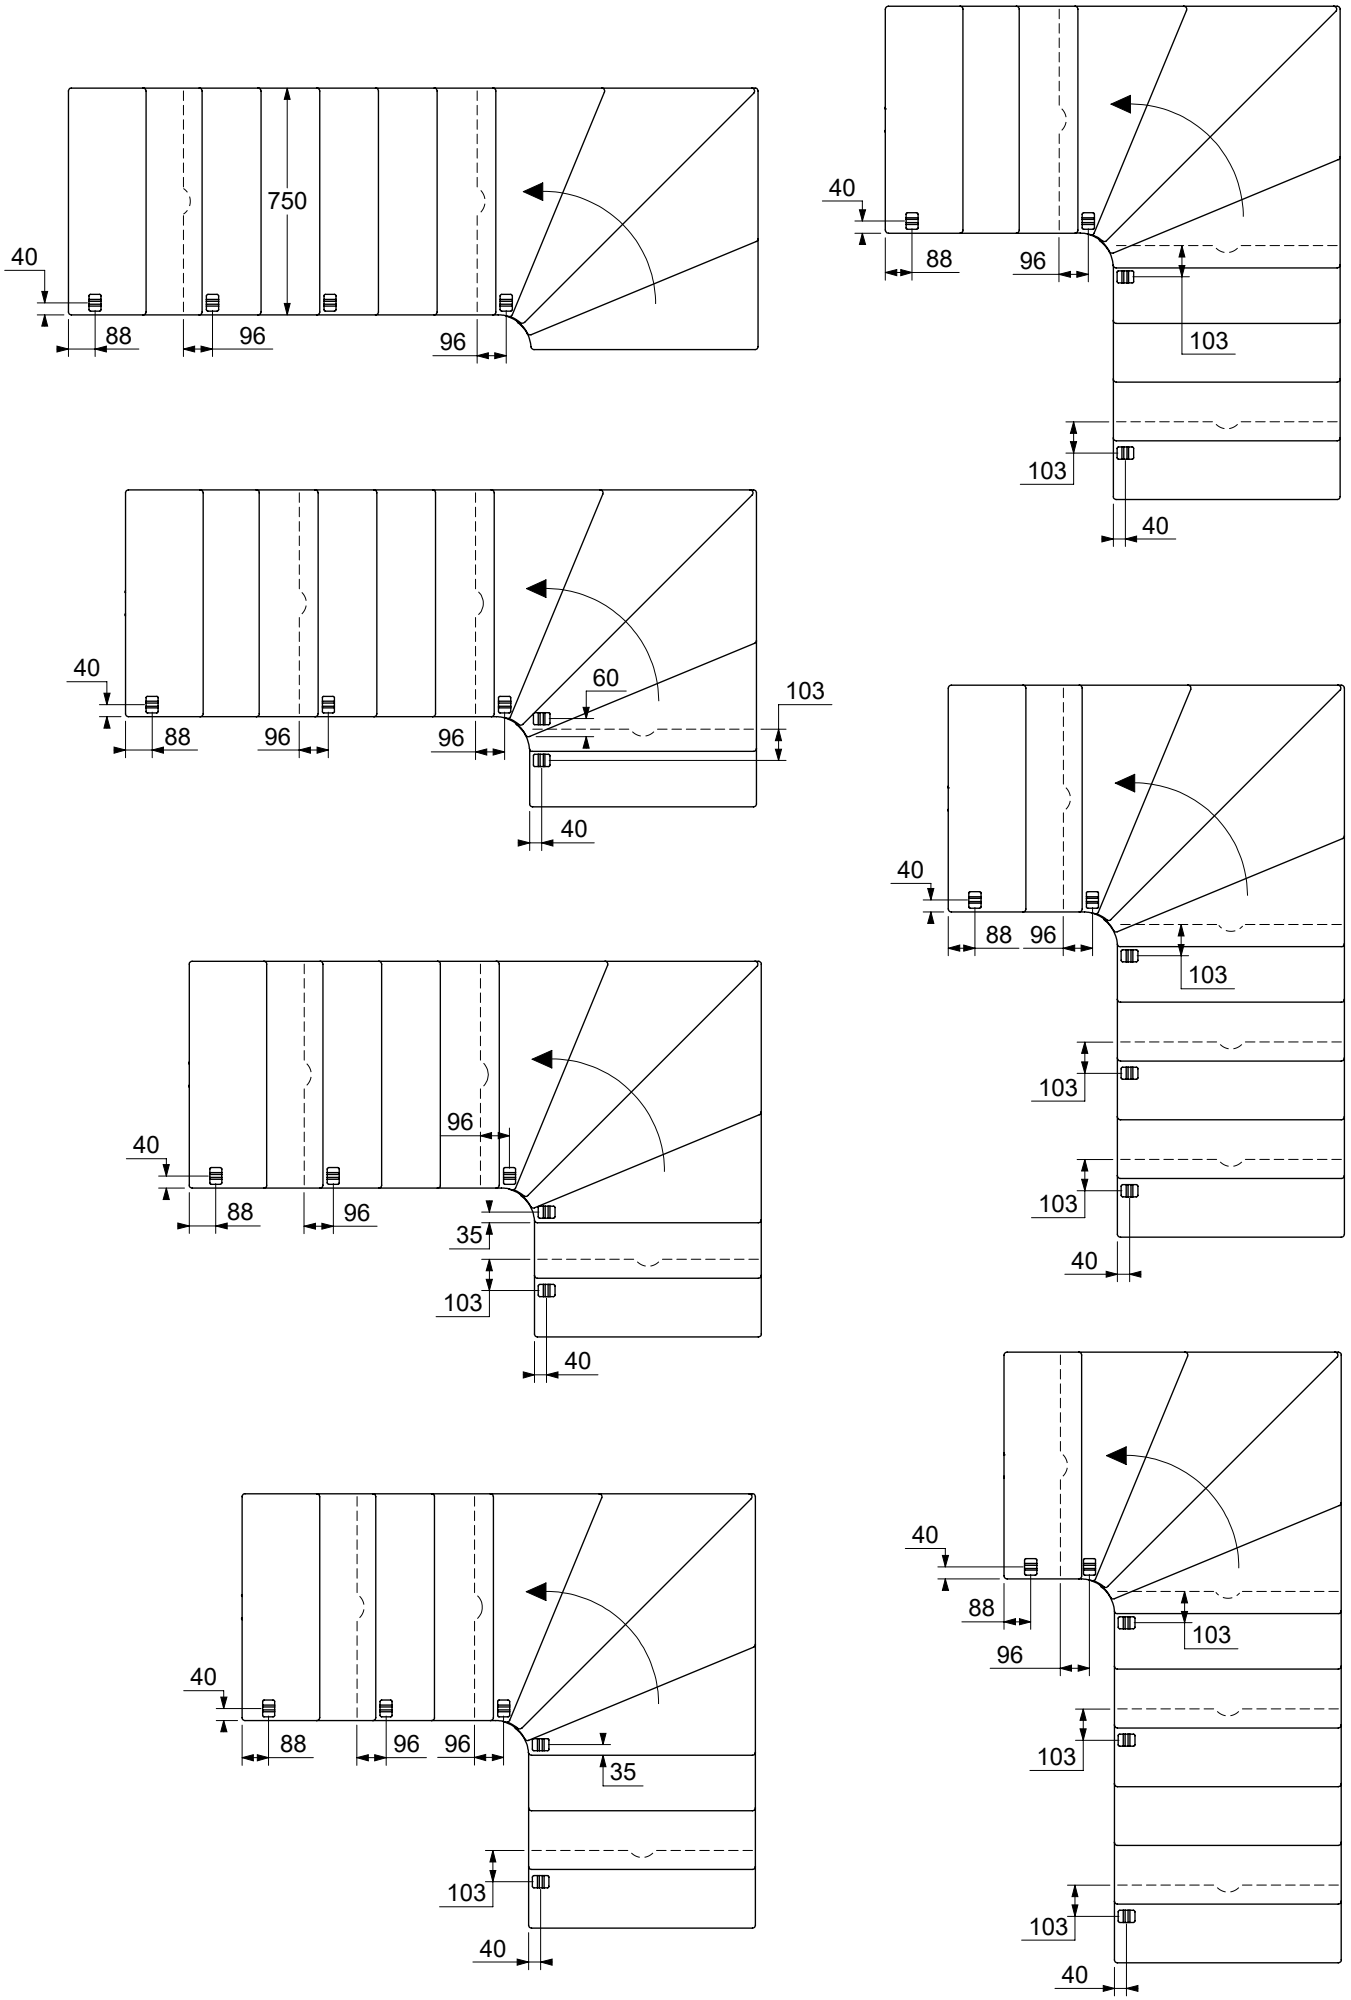

1

x 1
K2-1077500 RAL 7016
K2-1077501 RAL 9005
K2-1077502 Pearl grey
K2-1077503 RAL 9016

2

	11	12	13	14
x	9	10	11	12

K2-1077505 RAL 7016
K2-1077506 RAL 9005
K2-1077507 Pearl grey
K2-1077508 RAL 9016

3

x 1
K2-1077515 RAL 7016
K2-1077516 RAL 9005
K2-1077517 Pearl grey
K2-1077518 RAL 9016

2 supports mural doivent être monté sur un escalier 1/4 ou 4 sur un escalier 1/2 tournant.

2 væginkler er påkrævet i en 1/4-svings- eller 4 i en 1/2-svings-trappe.

L

R

L 750 mm

U 750 mm

L 850 mm

U 850 mm