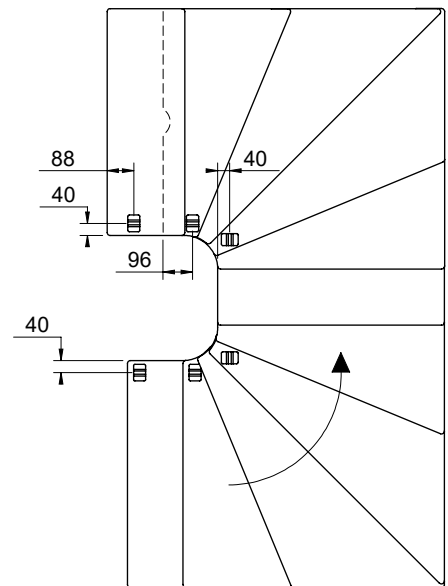

2 supports mural doivent être monté sur un escalier 1/4 ou 4 sur un escalier 1/2 tournant.

2 væginkler er påkrævet i en 1/4-svings- eller 4 i en 1/2-svings-trappe.

L

R

L 750 mm

U 750 mm

L 850 mm

U 850 mm