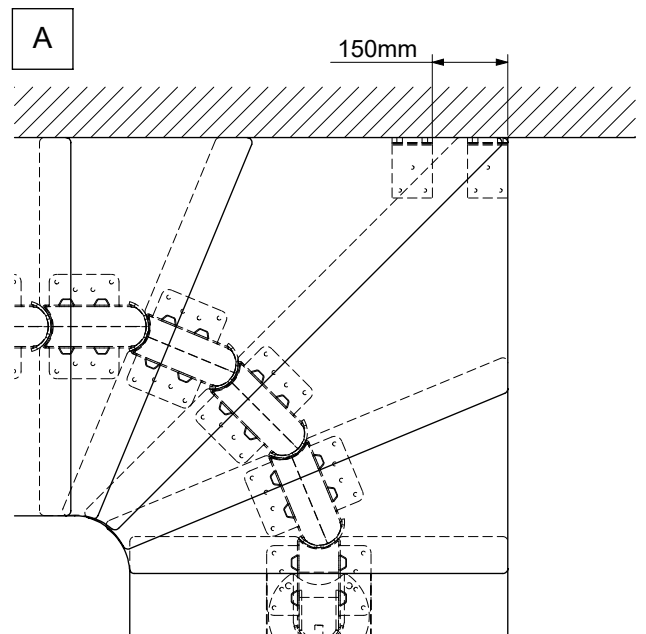

18

I	Mounting of wallbrackets is optional Die Montage von Wandhalterungen ist optional Montage van muurbeugels is optioneel Le montage de supports muraux est facultatif Montering af vægbeslag er valgfri
L	2 wall brackets in position A or B 2 Wandhalterungen in der Position A oder B 2 muurbeugels in positie A of B 2 supports mural dans la position A ou B 2 vægbeslag i position A eller B
U	4 wall brackets in position A or B 4 Wandhalterungen in der Position A oder B 4 muurbeugels in positie A of B 4 supports mural dans la position A ou B 4 vægbeslag i position A eller B

2 wall brackets must be mounted on a 1/4 turn or 4 on a 1/2 turn staircase.

2 Wandhalterungen müssen auf einer 1/4-gewendelten oder 4 auf einer 1/2-gewendelten Treppe montiert werden.

2 muurbeugels moeten gemonteerd worden op een 1/4 draai of 4 op een 1/2 draai trap.

2 supports mural doivent être monté sur un escalier 1/4 ou 4 sur un escalier 1/2 tournant.

2 væginkler er påkrævet i en 1/4-svings- eller 4 i en 1/2-svings-trappe.