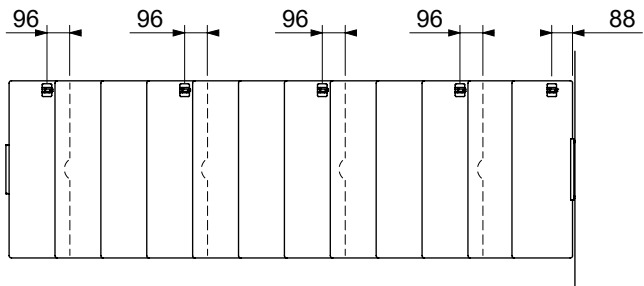

2 supports mural doivent être monté sur un escalier 1/4 ou 4 sur un escalier 1/2 tournant.

2 væginkler er påkrævet i en 1/4-svings- eller 4 i en 1/2-svings-trappe.

L

R

L 750 mm

U 750 mm

L 850 mm

U 850 mm