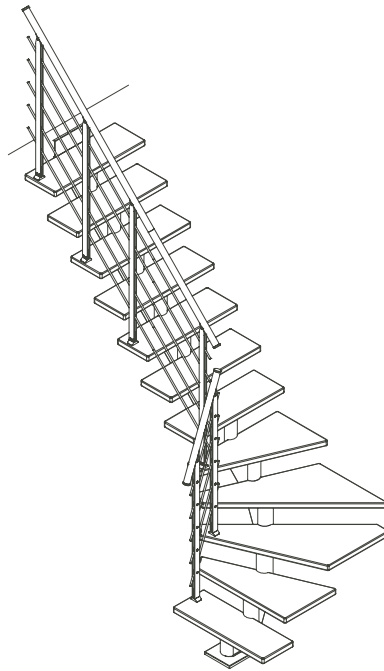

DOLLE®

DESIGN BANISTER

HAMBURG

**INSTRUCTION / MONTAGEANLEITUNG
INSTRUKTION / INSTRUCCION / INSTRUKCJA**

SOGEM®

PART OF DOLLE GROUP

	Height floor-to-floor	Rise height	Number of treads
	Geschosshöhe	Steigungshöhe	Anzahl Stufen
	Hauteur sol-sol	Hauteur de marche	Nombre de marches
	Altura de suelo/suelo	Altura de peldaños	Numero de peldaños
	Altura do chão / chão	Altura do degrau	Número de etapas (degraus)
	Hoogte vloer/vloer	Hoogte trede	Aantal treden
	Etagehøjde	Stigningshøjde	Antal trin
	Golv till golv höjd	Stigningshöjd	Antal steg
	Wysokość kondygnacji od podłogi do podłogi	Wysokość stopnia	Ilość stopni
	Înălțime sol-sol	Înălțime treaptă	Număr trepte
	Výška patra podlaha-podlaha	Výška schodu	Počet nášlapů
	Высота от пола до пола	Шаг ступени	Кол-во ступеней
	Aukšto aukštis	Pakopos aukštis	Pakopų kiekis
	Stāva augstums	Pakāpiena augstums	Pakāpienu skaits
	Korruse kõrgus	Astme kõrgus	Astmete arv
	Višina nadstropja	Višina stopnice	Število stopnic
	Visina kata	Visina stepenice	Broj stepenica
	Výška podlažia	Výška stupňa	Počet stupňov

1

x 1
K2-1077500 RAL 7016
K2-1077501 RAL 9005
K2-1077502 Pearl grey
K2-1077503 RAL 9016

2

	11	12	13	14
x	9	10	11	12

K2-1077505 RAL 7016
K2-1077506 RAL 9005
K2-1077507 Pearl grey
K2-1077508 RAL 9016

3

x 1
K2-1077515 RAL 7016
K2-1077516 RAL 9005
K2-1077517 Pearl grey
K2-1077518 RAL 9016