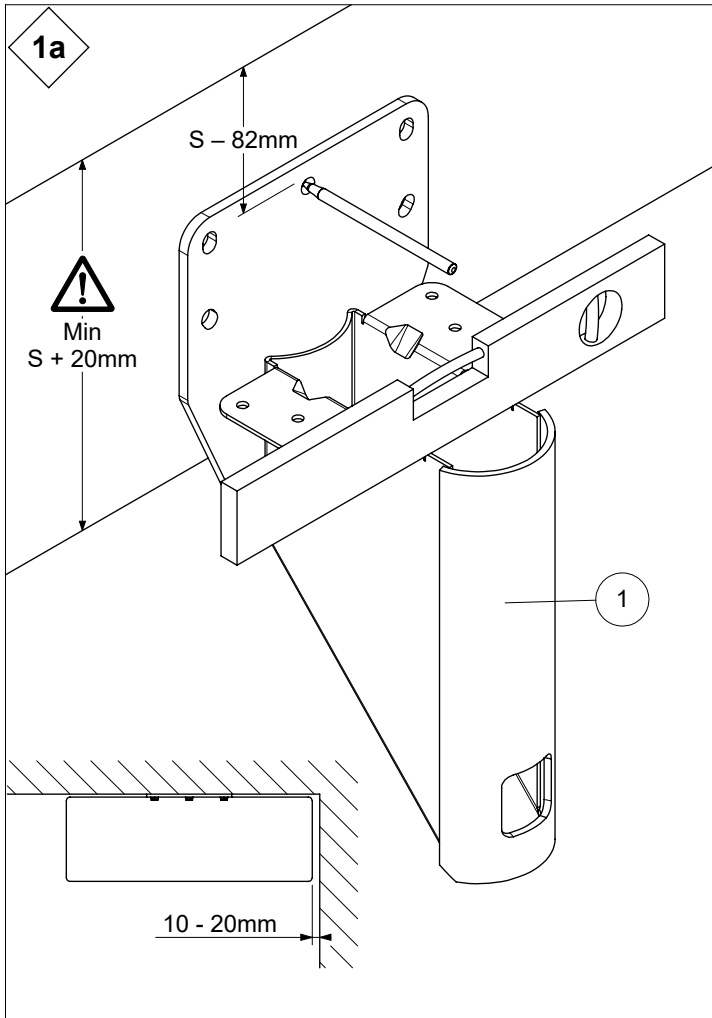

Tools not included!
Werkzeuge nicht enthalten!
Gereedschap niet inbegrepen!
Outils non inclus!
Værktøj ikke inkluderet!

TX25
TX30
PZ2

∅ 3mm ∅ 6mm
∅ 4mm ∅ 12mm
∅ 6mm
∅ 8mm
∅ 10mm

3mm
4mm
6mm

16mm
18mm

L

R

$$S = \frac{H}{T + 1}$$

min S	max S
185 mm	215 mm

Example / Beispiel / Voorbeeld / Example / Eksempel:
H: 2400 mm, T: 11 st(pcs)

$$S = \frac{2400 \text{ mm}}{11 + 1} = 200 \text{ mm}$$

T	min H	max H
9	1850 mm	2150 mm
10	2035 mm	2365 mm
11	2220 mm	2580 mm
12	2405 mm	2795 mm
13	2590 mm	3010 mm