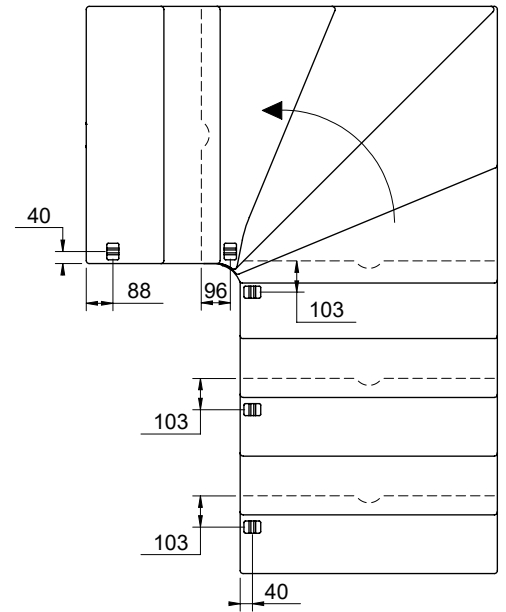

2 supports mural doivent être monté sur un escalier 1/4 ou 4 sur un escalier 1/2 tournant.

2 væginkler er påkrævet i en 1/4-svings- eller 4 i en 1/2-svings-trappe.

L

R

L 750 mm

U 750 mm

L 850 mm

U 850 mm