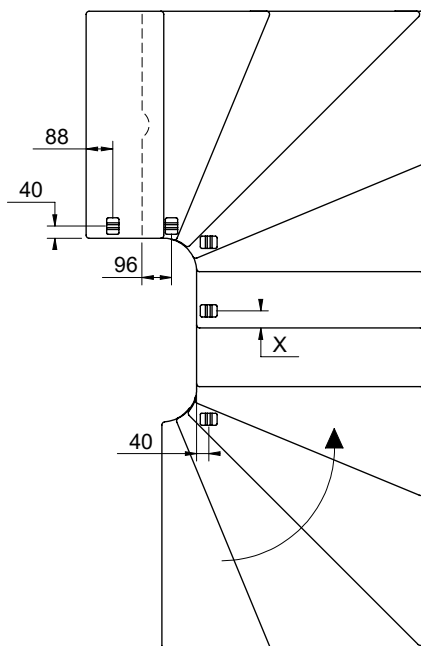

2 supports mural doivent être monté sur un escalier 1/4 ou 4 sur un escalier 1/2 tournant.

2 væginkler er påkrævet i en 1/4-svings- eller 4 i en 1/2-svings-trappe.

L

R

L 750 mm

U 750 mm

L 850 mm

U 850 mm