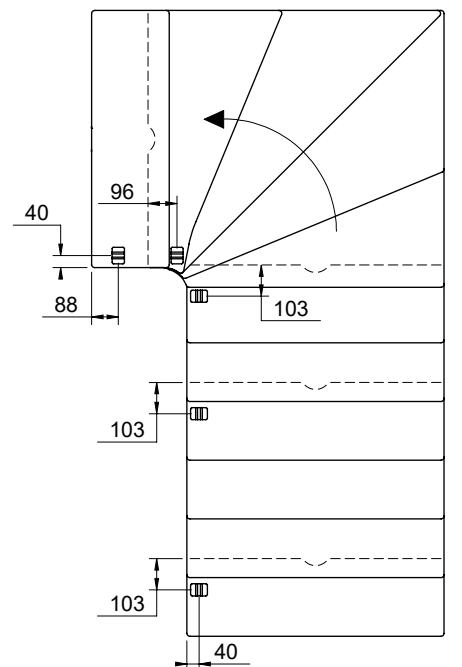

2 supports mural doivent être monté sur un escalier 1/4 ou 4 sur un escalier 1/2 tournant.

2 væginkler er påkrævet i en 1/4-svings- eller 4 i en 1/2-svings-trappe.

L

R

L 750 mm

U 750 mm

L 850 mm

U 850 mm