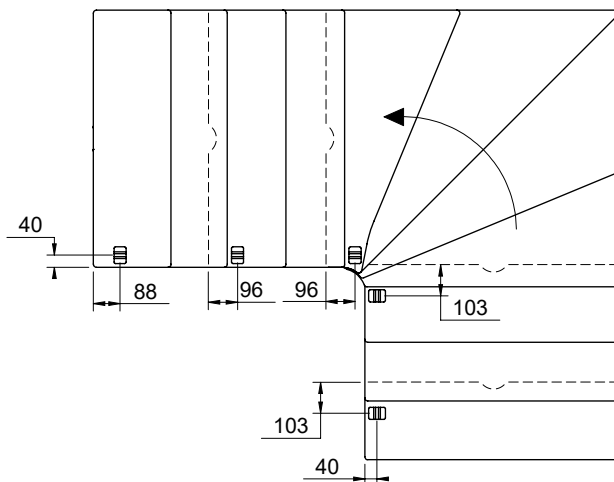

2 supports mural doivent être monté sur un escalier 1/4 ou 4 sur un escalier 1/2 tournant.

2 væginkler er påkrævet i en 1/4-svings- eller 4 i en 1/2-svings-trappe.

L

R

L 750 mm

U 750 mm

L 850 mm

U 850 mm