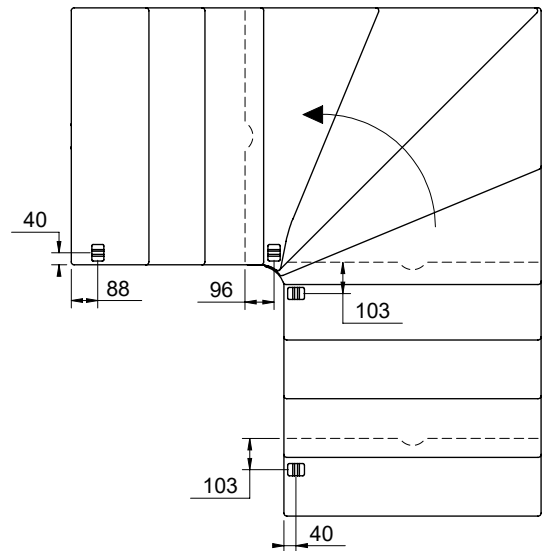

2 supports mural doivent être monté sur un escalier 1/4 ou 4 sur un escalier 1/2 tournant.

2 væginkler er påkrævet i en 1/4-svings- eller 4 i en 1/2-svings-trappe.

L

R

L 750 mm

U 750 mm

L 850 mm

U 850 mm