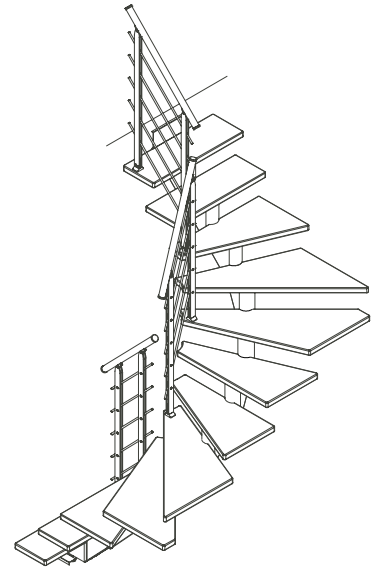

DOLLE®

DESIGN BANISTER

HAMBURG

**INSTRUCTION / MONTAGEANLEITUNG
INSTRUKTION / INSTRUCCION / INSTRUKCJA**

SOGEM®

PART OF DOLLE GROUP

	Height floor-to-floor	Rise height	Number of treads
	Geschosshöhe	Steigungshöhe	Anzahl Stufen
	Hauteur sol-sol	Hauteur de marche	Nombre de marches
	Altura de suelo/suelo	Altura de peldaños	Numero de peldaños
	Altura do chão / chão	Altura do degrau	Número de etapas (degraus)
	Hoogte vloer/vloer	Hoogte trede	Aantal treden
	Etagehøjde	Stigningshøjde	Antal trin
	Golv till golv höjd	Stigningshöjd	Antal steg
	Wysokość kondygnacji od podłogi do podłogi	Wysokość stopnia	Ilość stopni
	Înălțime sol-sol	Înălțime treaptă	Număr trepte
	Výška patra podlaha-podlaha	Výška schodu	Počet nášlapů
	Высота от пола до пола	Шаг ступени	Кол-во ступеней
	Aukšto aukštis	Pakopos aukštis	Pakopų kiekis
	Stāva augstums	Pakāpiena augstums	Pakāpienu skaits
	Korruse kõrgus	Astme kõrgus	Astmete arv
	Višina nadstropja	Višina stopnice	Število stopnic
	Visina kata	Visina stepenice	Broj stepenica
	Výška podlažia	Výška stupňa	Počet stupňov

1

x 1
K2-1077500 RAL 7016
K2-1077501 RAL 9005
K2-1077502 Pearl grey
K2-1077503 RAL 9016

2

	11	12	13	14
x	9	10	11	12

K2-1077505 RAL 7016
K2-1077506 RAL 9005
K2-1077507 Pearl grey
K2-1077508 RAL 9016

3

x 1
K2-1077515 RAL 7016
K2-1077516 RAL 9005
K2-1077517 Pearl grey
K2-1077518 RAL 9016