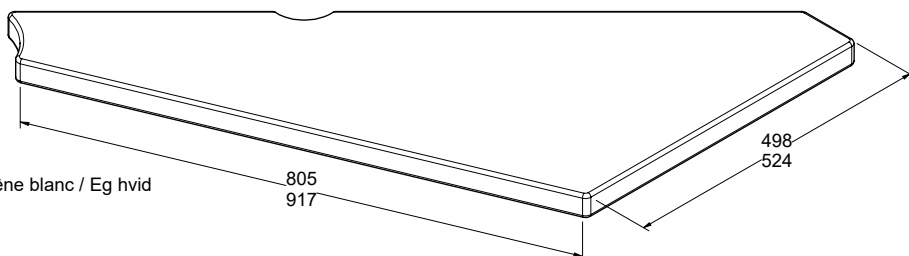

24

x	I	0
	L	1
	U	2

- M2-1078408 750 mm Beech / Buche / Beuk / Hêtre / Bøg
- M2-1078418 750 mm Oak / Eiche / Eik / Chêne / Eg
- M2-1078428 750 mm Oak white / Eiche weiss / Eik wit / Chêne blanc / Eg hvid
- M2-1078458 850 mm Beech / Buche / Beuk / Hêtre / Bøg
- M2-1078468 850 mm Oak / Eiche / Eik / Chêne / Eg
- M2-1078478 850 mm Oak white / Eiche weiss / Eik wit / Chêne blanc / Eg hvid

23

x	I	0
	L	1
	U	2

- M2-1078407 750 mm Beech / Buche / Beuk / Hêtre / Bøg
- M2-1078417 750 mm Oak / Eiche / Eik / Chêne / Eg
- M2-1078427 750 mm Oak white / Eiche weiss / Eik wit / Chêne blanc / Eg hvid
- M2-1078457 850 mm Beech / Buche / Beuk / Hêtre / Bøg
- M2-1078467 850 mm Oak / Eiche / Eik / Chêne / Eg
- M2-1078477 850 mm Oak white / Eiche weiss / Eik wit / Chêne blanc / Eg hvid