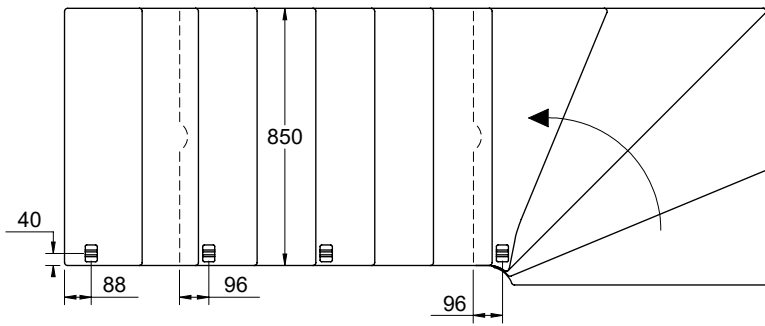

2 supports mural doivent être monté sur un escalier 1/4 ou 4 sur un escalier 1/2 tournant.

2 væginkler er påkrævet i en 1/4-svings- eller 4 i en 1/2-svings-trappe.

L

R

L 750 mm

U 750 mm

L 850 mm

U 850 mm