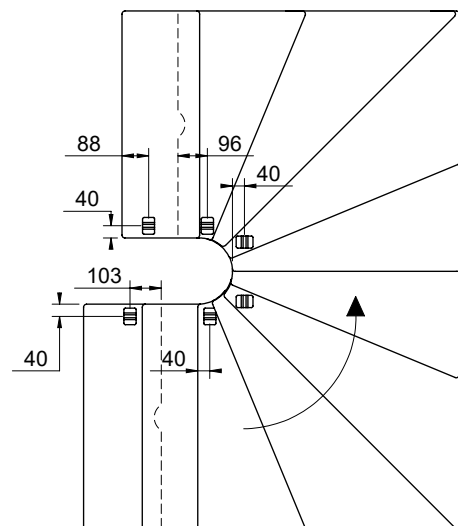

2 wall brackets must be mounted on a 1/4 turn or 4 on a 1/2 turn staircase.

2 Wandhalterungen müssen auf einer 1/4-gewendelten oder 4 auf einer 1/2-gewendelten Treppe montiert werden.

2 muurbeugels moeten gemonteerd worden op een 1/4 draai of 4 op een 1/2 draai trap.

2 supports mural doivent être monté sur un escalier 1/4 ou 4 sur un escalier 1/2 tournant.

2 væginkler er påkrævet i en 1/4-svings- eller 4 i en 1/2-svings-trappe.

L

R

L 750 mm

U 750 mm

L 850 mm

U 850 mm