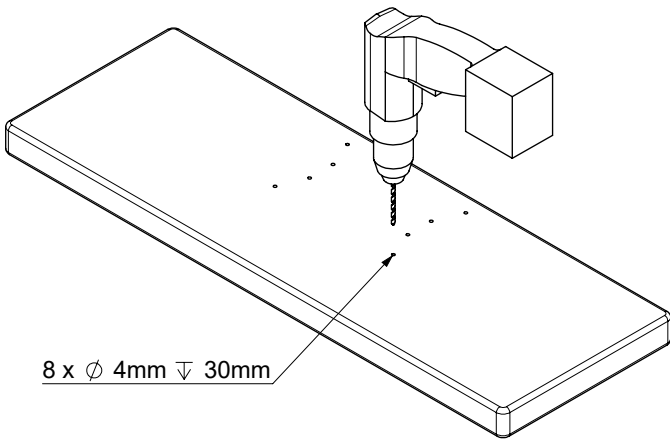

min S	max S
185 mm	215 mm

Example / Beispiel / Voorbeeld / Example / Eksempel:
H: 2400 mm, T: 11 st(pcs)

$$S = \frac{2400 \text{ mm}}{11 + 1} = 200 \text{ mm}$$

T	min H	max H
9	1850 mm	2150 mm
10	2035 mm	2365 mm
11	2220 mm	2580 mm
12	2405 mm	2795 mm
13	2590 mm	3010 mm

3

13

14

15

18

I	Mounting of wallbrackets is optional Die Montage von Wandhalterungen ist optional Montage van muurbeugels is optioneel Le montage de supports muraux est facultatif Montering af vægbeslag er valgfri
L	2 wall brackets in position A or B 2 Wandhalterungen in der Position A oder B 2 muurbeugels in positie A of B 2 supports mural dans la position A ou B 2 vægbeslag i position A eller B
U	4 wall brackets in position A or B 4 Wandhalterungen in der Position A oder B 4 muurbeugels in positie A of B 4 supports mural dans la position A ou B 4 vægbeslag i position A eller B