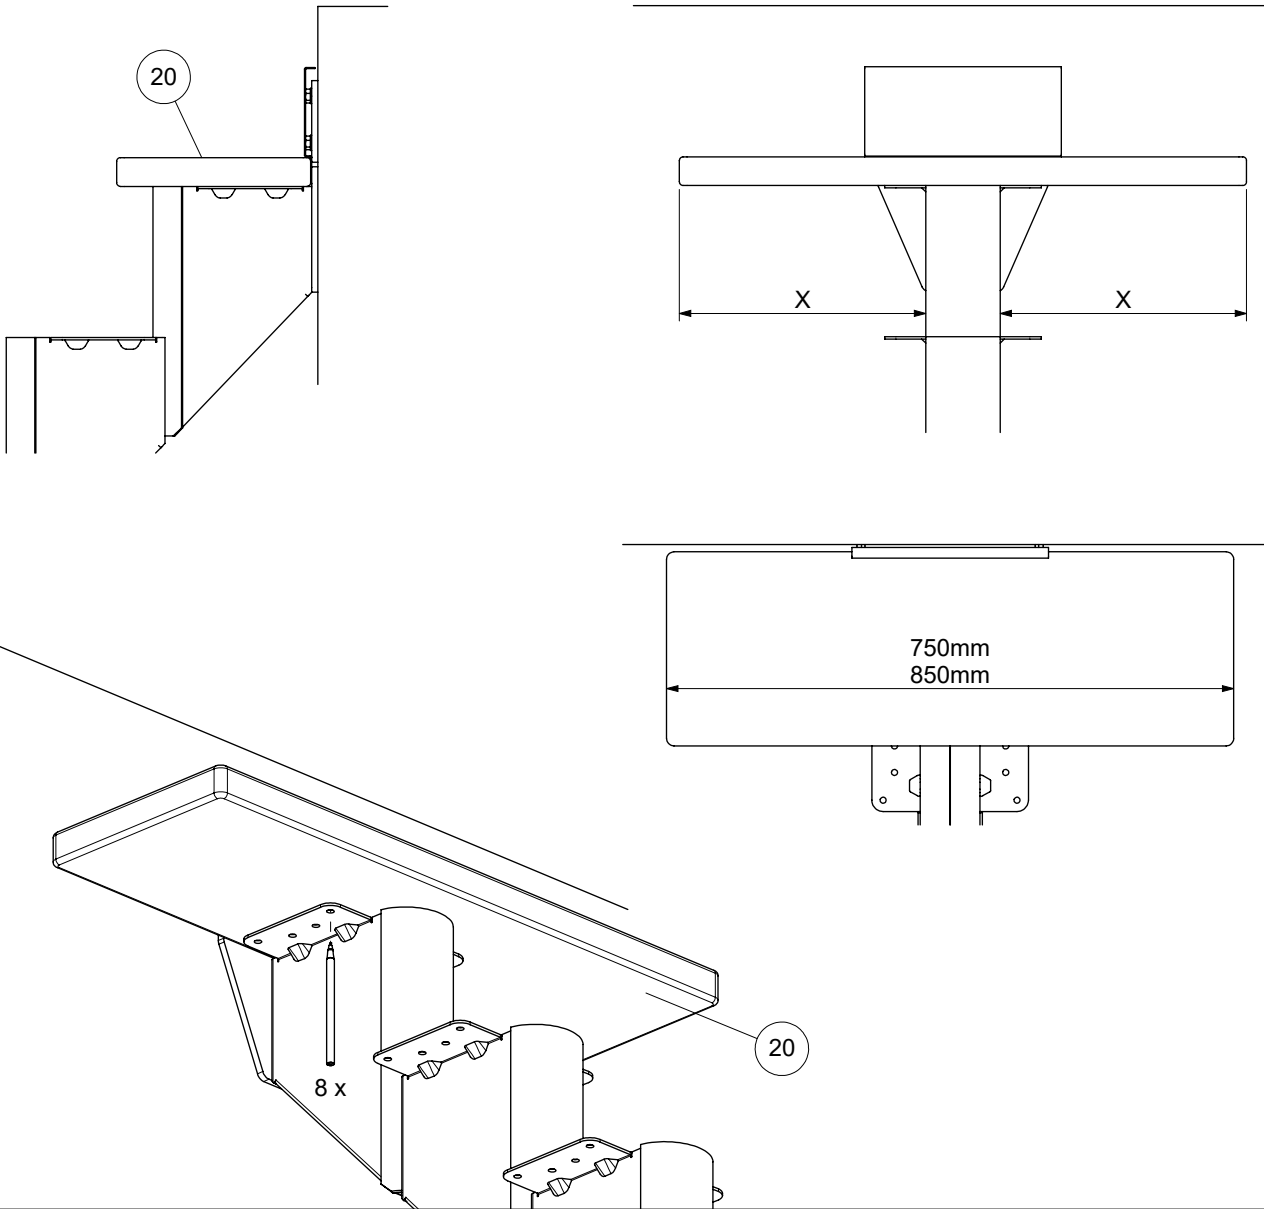

3

13

14

15

18

I	Mounting of wallbrackets is optional Die Montage von Wandhalterungen ist optional Montage van muurbeugels is optioneel Le montage de supports muraux est facultatif Montering af vægbeslag er valgfri
L	2 wall brackets in position A or B 2 Wandhalterungen in der Position A oder B 2 muurbeugels in positie A of B 2 supports mural dans la position A ou B 2 vægbeslag i position A eller B
U	4 wall brackets in position A or B 4 Wandhalterungen in der Position A oder B 4 muurbeugels in positie A of B 4 supports mural dans la position A ou B 4 vægbeslag i position A eller B

2 wall brackets must be mounted on a 1/4 turn or 4 on a 1/2 turn staircase.

2 Wandhalterungen müssen auf einer 1/4-gewendelten oder 4 auf einer 1/2-gewendelten Treppe montiert werden.

2 muurbeugels moeten gemonteerd worden op een 1/4 draai of 4 op een 1/2 draai trap.