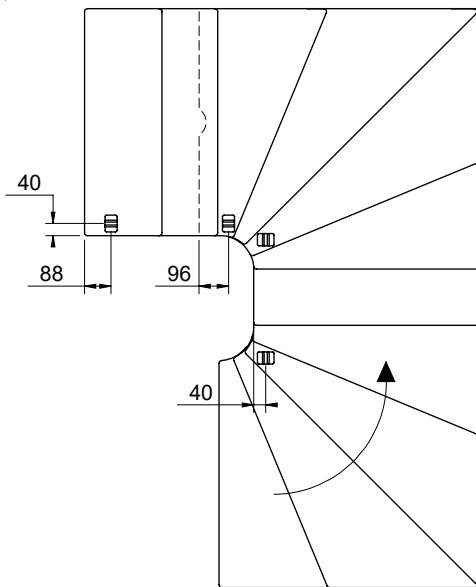

2 supports mural doivent être monté sur un escalier 1/4 ou 4 sur un escalier 1/2 tournant.

2 væginkler er påkrævet i en 1/4-svings- eller 4 i en 1/2-svings-trappe.

L

R

L 750 mm

U 750 mm

L 850 mm

U 850 mm