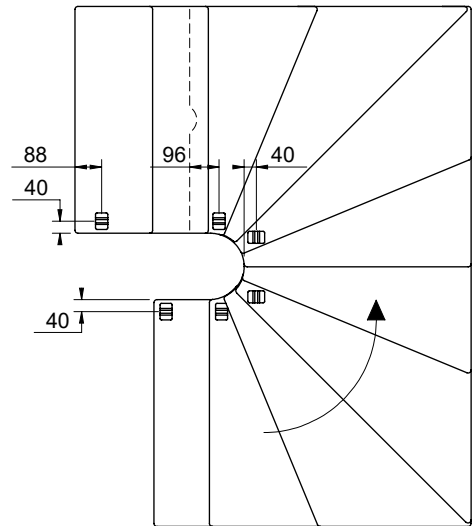

2 supports mural doivent être monté sur un escalier 1/4 ou 4 sur un escalier 1/2 tournant.

2 væginkler er påkrævet i en 1/4-svings- eller 4 i en 1/2-svings-trappe.

L

R

L 750 mm

U 750 mm

L 850 mm

U 850 mm