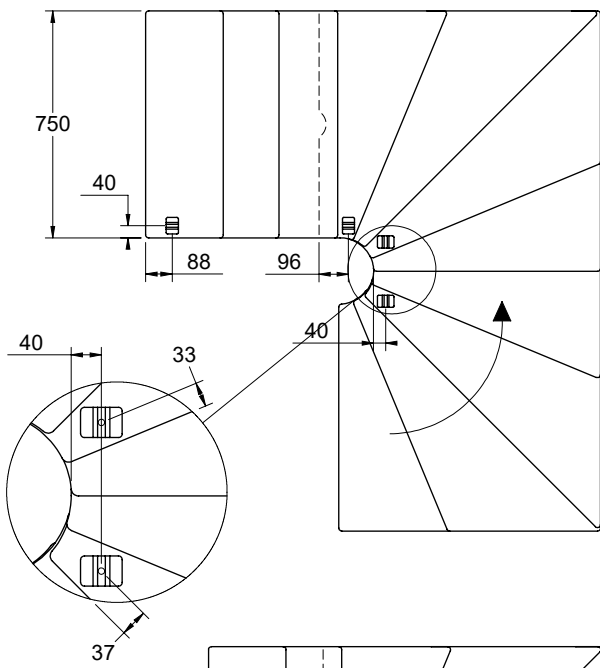

2 supports mural doivent être monté sur un escalier 1/4 ou 4 sur un escalier 1/2 tournant.

2 væginkler er påkrævet i en 1/4-svings- eller 4 i en 1/2-svings-trappe.

L

R

L 750 mm

U 750 mm

L 850 mm

U 850 mm