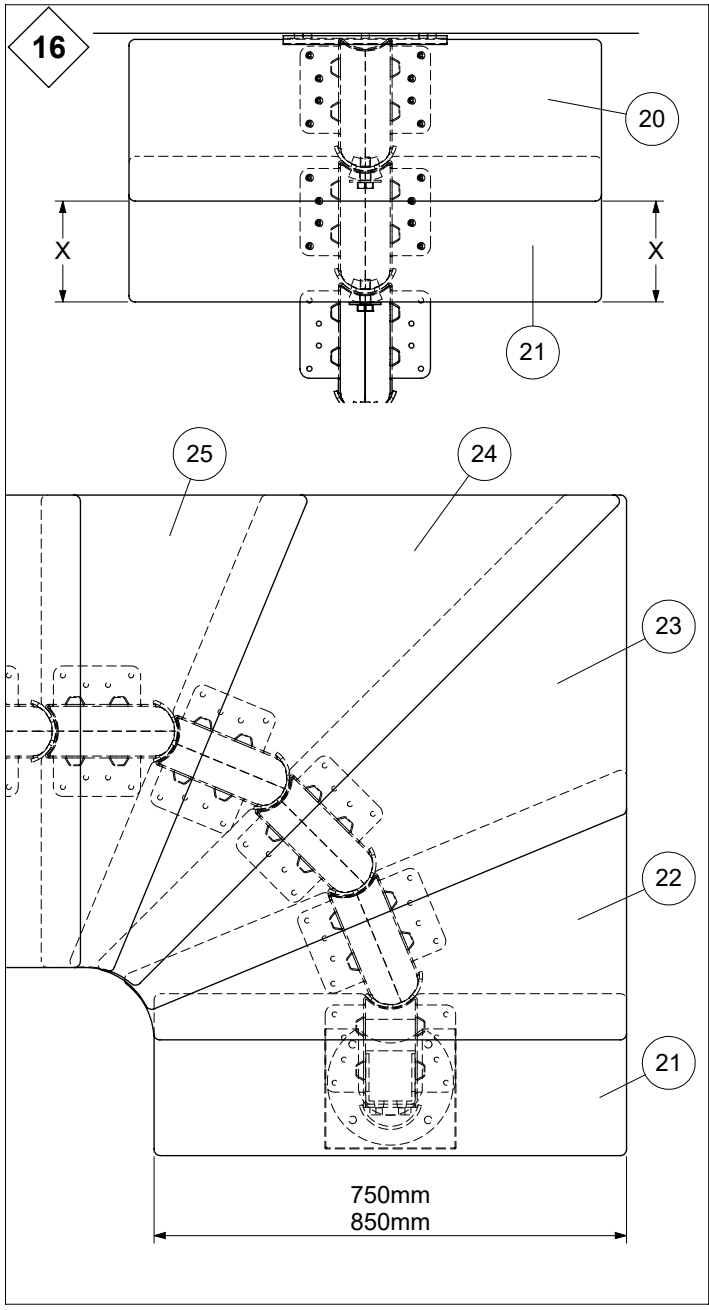

min S	max S
185 mm	215 mm

Example / Beispiel / Voorbeeld / Example / Eksempel:
H: 2400 mm, T: 11 st(pcs)

$$S = \frac{2400 \text{ mm}}{11 + 1} = 200 \text{ mm}$$

T	min H	max H
9	1850 mm	2150 mm
10	2035 mm	2365 mm
11	2220 mm	2580 mm
12	2405 mm	2795 mm
13	2590 mm	3010 mm

3

13

14

15

18

I	Mounting of wallbrackets is optional Die Montage von Wandhalterungen ist optional Montage van muurbeugels is optioneel Le montage de supports muraux est facultatif Montering af vægbeslag er valgfri
L	2 wall brackets in position A or B 2 Wandhalterungen in der Position A oder B 2 muurbeugels in positie A of B 2 supports mural dans la position A ou B 2 vægbeslag i position A eller B
U	4 wall brackets in position A or B 4 Wandhalterungen in der Position A oder B 4 muurbeugels in positie A of B 4 supports mural dans la position A ou B 4 vægbeslag i position A eller B