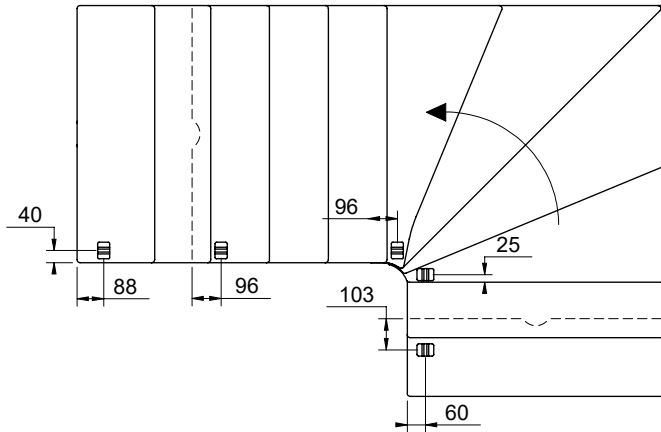

2 supports mural doivent être monté sur un escalier 1/4 ou 4 sur un escalier 1/2 tournant.

2 væginkler er påkrævet i en 1/4-svings- eller 4 i en 1/2-svings-trappe.

L

R

L 750 mm

U 750 mm

L 850 mm

U 850 mm