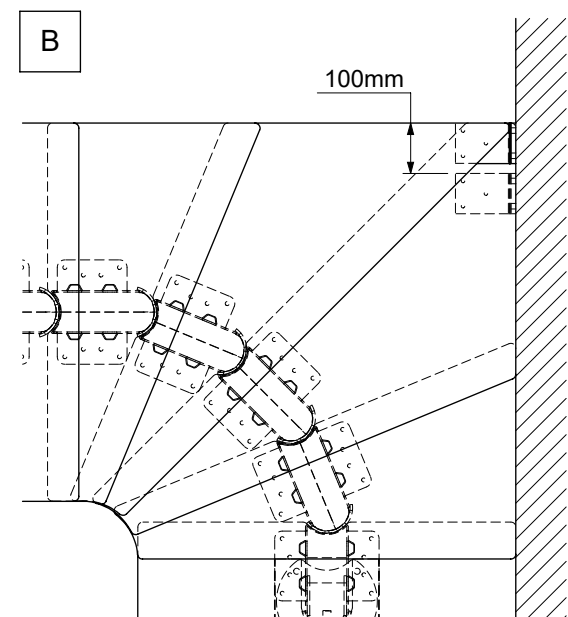

18

I	Mounting of wallbrackets is optional Die Montage von Wandhalterungen ist optional Montage van muurbeugels is optioneel Le montage de supports muraux est facultatif Montering af vægbeslag er valgfri
L	2 wall brackets in position A or B 2 Wandhalterungen in der Position A oder B 2 muurbeugels in positie A of B 2 supports mural dans la position A ou B 2 vægbeslag i position A eller B
U	4 wall brackets in position A or B 4 Wandhalterungen in der Position A oder B 4 muurbeugels in positie A of B 4 supports mural dans la position A ou B 4 vægbeslag i position A eller B

2 wall brackets must be mounted on a 1/4 turn or 4 on a 1/2 turn staircase.

2 Wandhalterungen müssen auf einer 1/4-gewendelten oder 4 auf einer 1/2-gewendelten Treppe montiert werden.

2 muurbeugels moeten gemonteerd worden op een 1/4 draai of 4 op een 1/2 draai trap.

2 supports mural doivent être monté sur un escalier 1/4 ou 4 sur un escalier 1/2 tournant.

2 væginkler er påkrævet i en 1/4-svings- eller 4 i en 1/2-svings-trappe.