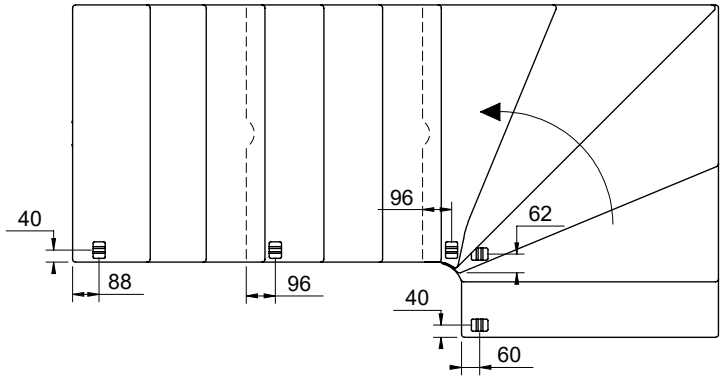

2 supports mural doivent être monté sur un escalier 1/4 ou 4 sur un escalier 1/2 tournant.

2 væginkler er påkrævet i en 1/4-svings- eller 4 i en 1/2-svings-trappe.

L

R

L 750 mm

U 750 mm

L 850 mm

U 850 mm