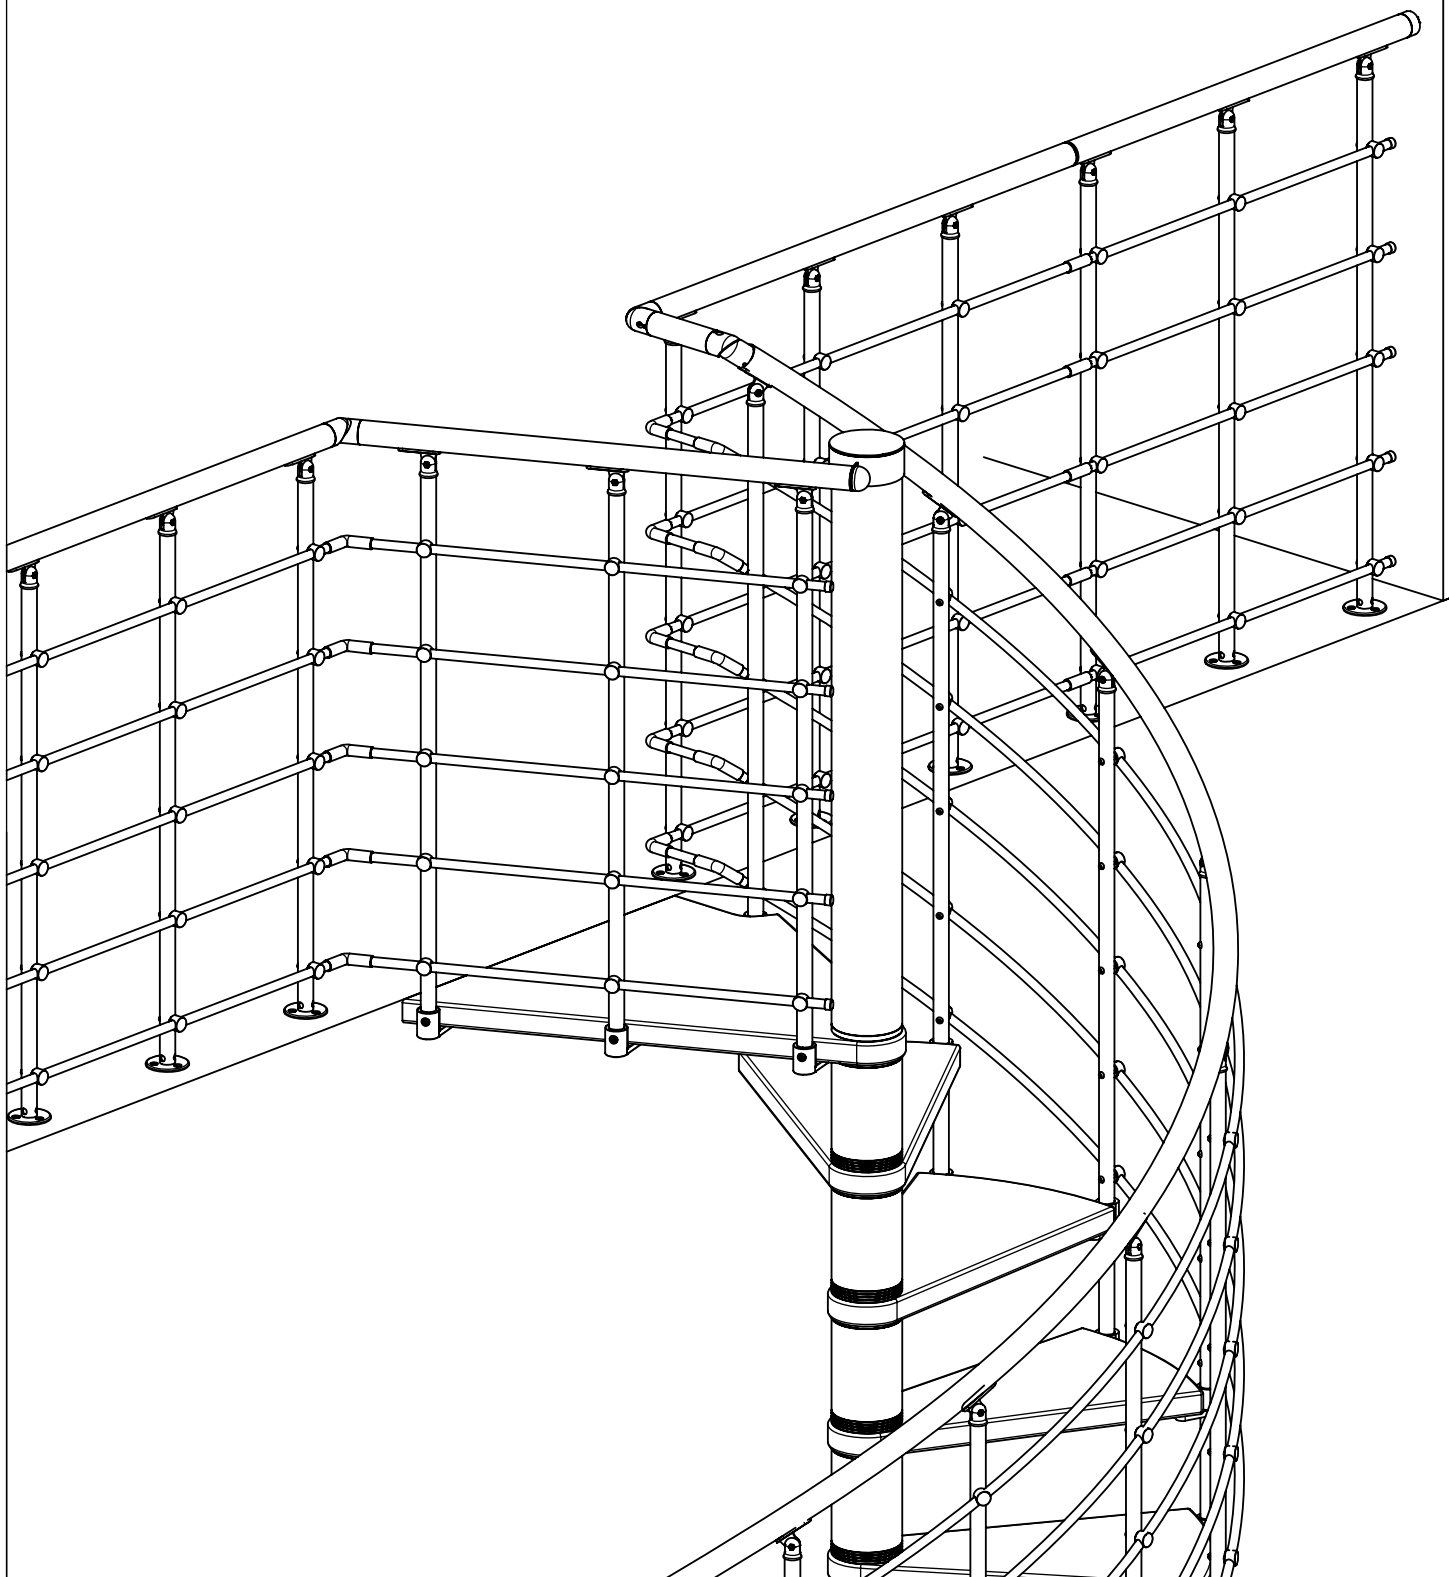

DOLLE

Einbauanleitung - Brüstungsgeländer - Oslo weiß
Mounting Instructions Balcony Banister - Oslo grey
Instructions de Montage de Balustrade - Oslo gris

	(I) Start kit (II) Extension kit	Kit de départ Kit de suite	Startpaket Extrapaket	Startpakke Ekstrapakke	
22  (I): x4 (II): x3 K2-32020	23  (I): x4 (II): x3 K1-32026	24  (I): x4 (II): x3 K1-32025	25  (I): x20 (II): x15 K1-32075	26  (II): x1 K1-32100	27  (I): x2 K2-32040
	28  (I): x5 (II): x5 K1-32072				
	29  (I): x1 K2-32521				
	30  (II): x1 K2-32522				
31  (I): x5 K1-32094	32  (I): x5 K1-32092	34  (I): x5 K1-32070	36  (II): x5 K1-32090	37  (I): x1 K2-32055	38  (II): x1 K1-32630
42  (I): x1 K3-90001	59  (I): x20 (II): x15 K3-10250 M6x16	60  (I): x4 R1-63616	61  (I): x21 (II): x15 K3-10125 Ø5x35	62  (I): x4 (II): x3 K3-10025 M5	63  (I): x4 (II): x3 K3-10000 M5x18
64  (I): x20 (II): x15 K3-10200	 Torx 25 Torx 40 PH 2				