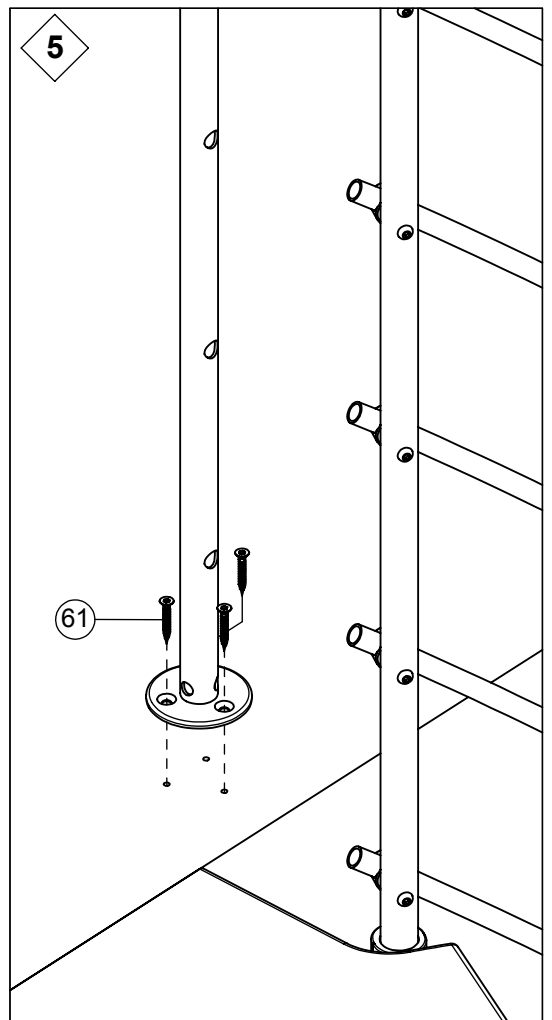

DOLLE

Einbauanleitung - Brüstungsgeländer - Oslo weiß
Mounting Instructions Balcony Banister - Oslo grey
Instructions de Montage de Balustrade - Oslo gris

	(I) Start kit (II) Extension kit	Kit de départ Kit de suite	Startpaket Extrapaket	Startpakke Ekstrapakke	
22  (I): x4 (II): x3 K2-32020	23  (I): x4 (II): x3 K1-32026	24  (I): x4 (II): x3 K1-32025	25  (I): x20 (II): x15 K1-32075	26  (II): x1 K1-32100	27  (I): x2 K2-32040
	28  (I): x5 (II): x5 K1-32072				
	29  (I): x1 K2-32521				
	30  (II): x1 K2-32522				
31  (I): x5 K1-32094	32  (I): x5 K1-32092	34  (I): x5 K1-32070	36  (II): x5 K1-32090	37  (I): x1 K2-32055	38  (II): x1 K1-32630
42  (I): x1 K3-90001	59  (I): x20 (II): x15 K3-10250 M6x16	60  (I): x4 R1-63616	61  (I): x21 (II): x15 K3-10125 Ø5x35	62  (I): x4 (II): x3 K3-10025 M5	63  (I): x4 (II): x3 K3-10000 M5x18
64  (I): x20 (II): x15 K3-10200	 Torx 25 Torx 40 PH 2				