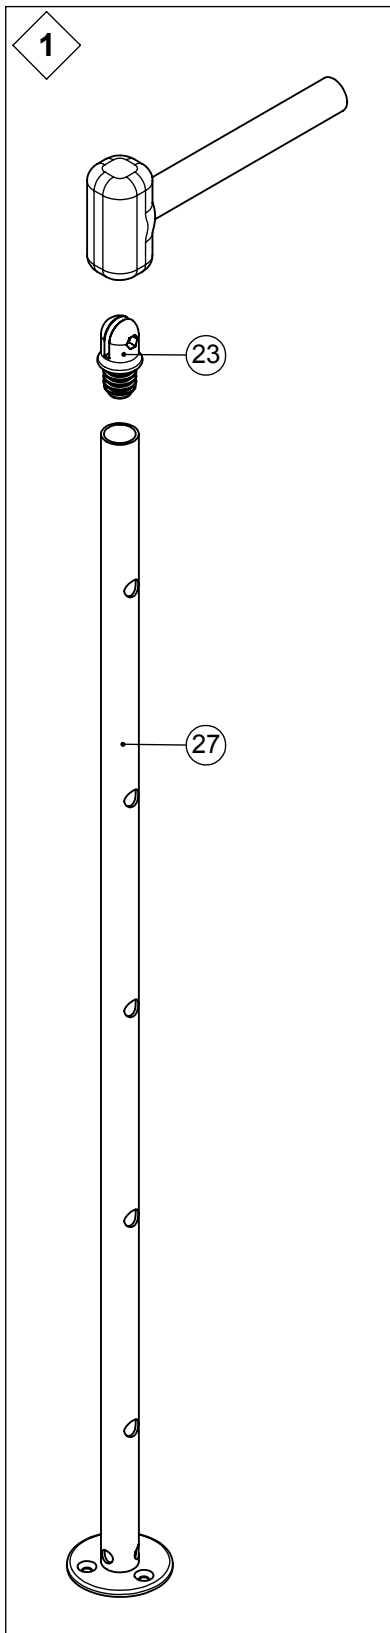

DOLLE

Einbauanleitung - Brüstungsgeländer - Oslo weiß
Mounting Instructions Balcony Banister - Oslo grey
Instructions de Montage de Balustrade - Oslo gris

	(I) Start kit (II) Extension kit	Kit de départ Kit de suite	Startpaket Extrapaket	Startpakke Ekstrapakke	
22  (I): x4 (II): x3 K2-32020	23  (I): x4 (II): x3 K1-32026	24  (I): x4 (II): x3 K1-32025	25  (I): x20 (II): x15 K1-32075	26  (II): x1 K1-32100	27  (I): x2 K2-32040
	28  (I): x5 (II): x5 K1-32072				
	29  (I): x1 K2-32521				
	30  (II): x1 K2-32522				
31  (I): x5 K1-32094	32  (I): x5 K1-32092	34  (I): x5 K1-32070	36  (II): x5 K1-32090	37  (I): x1 K2-32055	38  (II): x1 K1-32630
42  (I): x1 K3-90001	59  (I): x20 (II): x15 K3-10250 M6x16	60  (I): x4 R1-63616	61  (I): x21 (II): x15 K3-10125 Ø5x35	62  (I): x4 (II): x3 K3-10025 M5	63  (I): x4 (II): x3 K3-10000 M5x18
64  (I): x20 (II): x15 K3-10200	 Torx 25 Torx 40 PH 2				

6

7

9

8