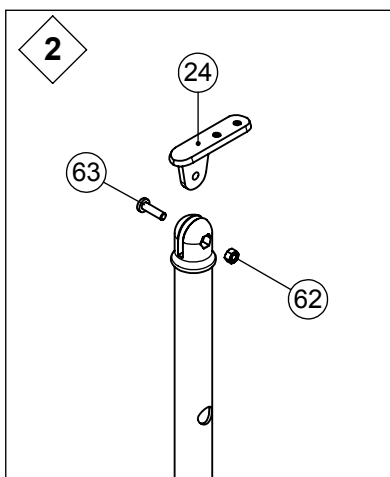

DOLLE

Einbauanleitung - Brüstungsgeländer - Oslo weiß
Mounting Instructions Balcony Banister - Oslo grey
Instructions de Montage de Balustrade - Oslo gris

	(I) Start kit (II) Extension kit	Kit de départ Kit de suite	Startpaket Extrapaket	Startpakke Ekstrapakke	
22  (I): x4 (II): x3 K2-32020	23  (I): x4 (II): x3 K1-32026	24  (I): x4 (II): x3 K1-32025	25  (I): x20 (II): x15 K1-32075	26  (II): x1 K1-32100	27  (I): x2 K2-32040
	28  (I): x5 (II): x5 K1-32072				
	29  (I): x1 K2-32521				
	30  (II): x1 K2-32522				
31  (I): x5 K1-32094	32  (I): x5 K1-32092	34  (I): x5 K1-32070	36  (II): x5 K1-32090	37  (I): x1 K2-32055	38  (II): x1 K1-32630
42  (I): x1 K3-90001	59  (I): x20 (II): x15 K3-10250 M6x16	60  (I): x4 R1-63616	61  (I): x21 (II): x15 K3-10125 Ø5x35	62  (I): x4 (II): x3 K3-10025 M5	63  (I): x4 (II): x3 K3-10000 M5x18
64  (I): x20 (II): x15 K3-10200	 Torx 25 Torx 40 PH 2				

6

7

9

8