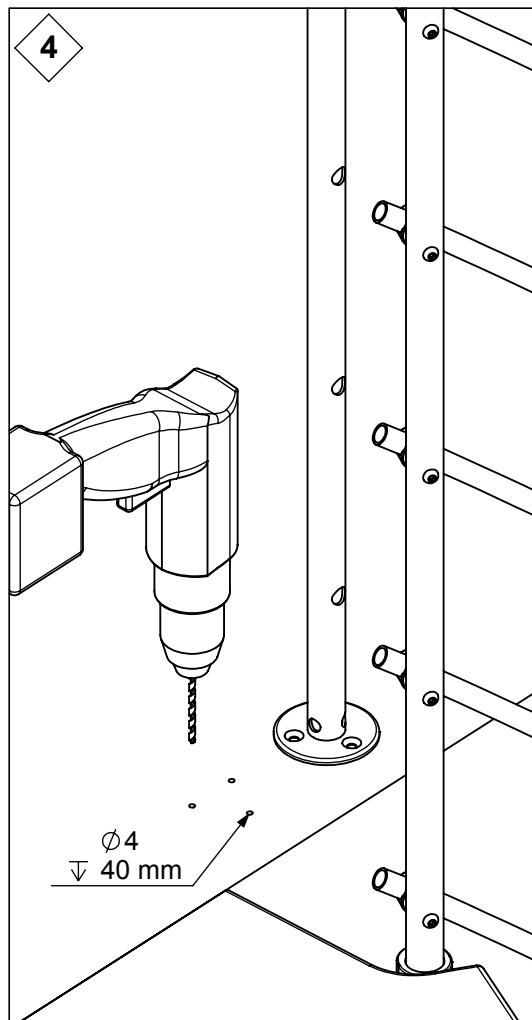

DOLLE

Einbauanleitung - Brüstungsgeländer - Oslo weiß
Mounting Instructions Balcony Banister - Oslo grey
Instructions de Montage de Balustrade - Oslo gris

	(I) Start kit (II) Extension kit	Kit de départ Kit de suite	Startpaket Extrapaket	Startpakke Ekstrapakke	
22  (I): x4 (II): x3 K2-32020	23  (I): x4 (II): x3 K1-32026	24  (I): x4 (II): x3 K1-32025	25  (I): x20 (II): x15 K1-32075	26  (II): x1 K1-32100	27  (I): x2 K2-32040
	28  (I): x5 (II): x5 K1-32072				
	29  (I): x1 K2-32521				
	30  (II): x1 K2-32522				
31  (I): x5 K1-32094	32  (I): x5 K1-32092	34  (I): x5 K1-32070	36  (II): x5 K1-32090	37  (I): x1 K2-32055	38  (II): x1 K1-32630
42  (I): x1 K3-90001	59  (I): x20 (II): x15 K3-10250 M6x16	60  (I): x4 R1-63616	61  (I): x21 (II): x15 K3-10125 Ø5x35	62  (I): x4 (II): x3 K3-10025 M5	63  (I): x4 (II): x3 K3-10000 M5x18
64  (I): x20 (II): x15 K3-10200	 Torx 25 Torx 40 PH 2				