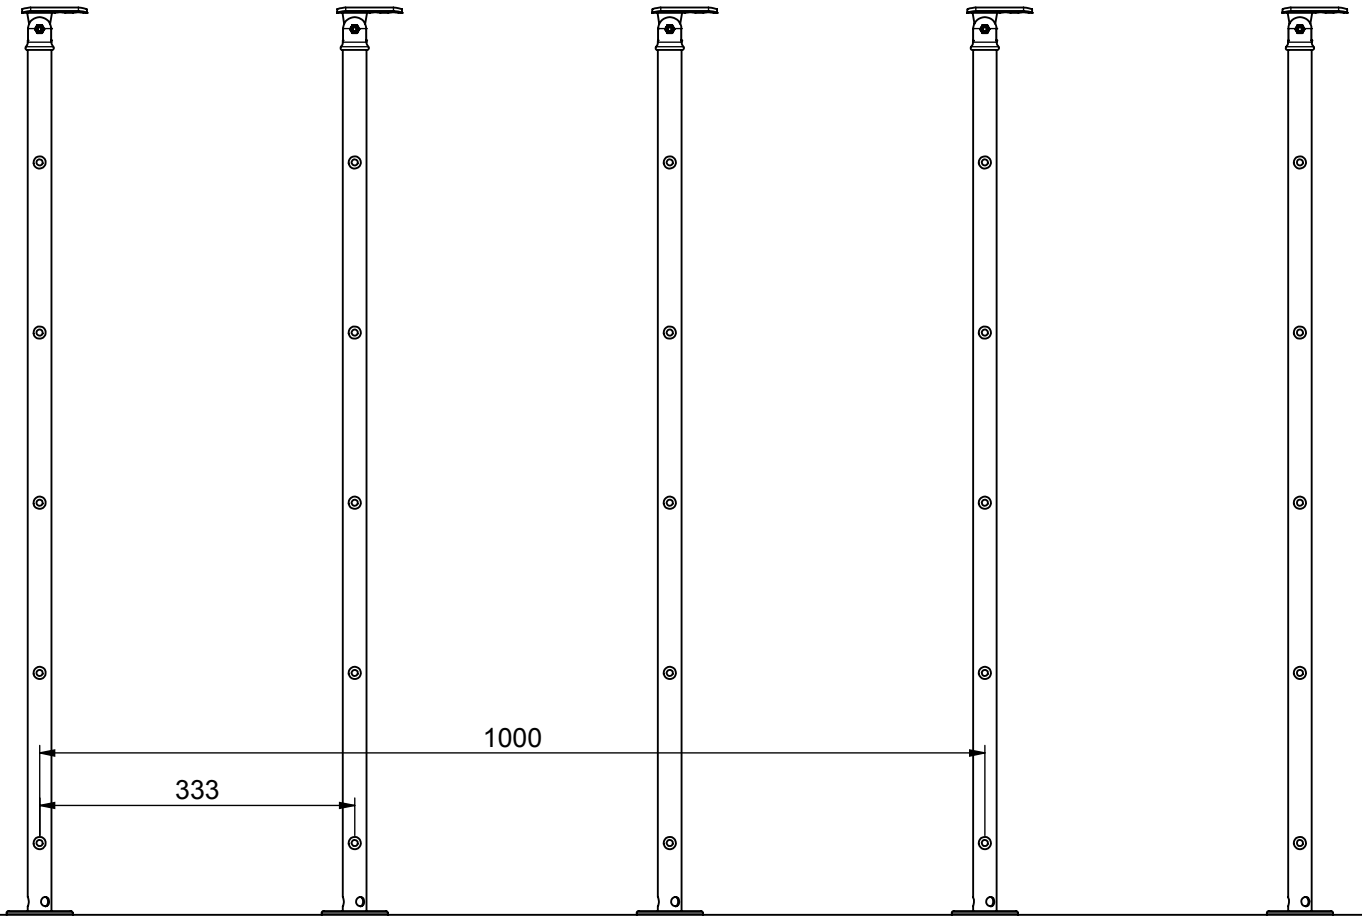

DOLLE

Einbauanleitung - Brüstungsgeländer - Oslo weiß
Mounting Instructions Balcony Banister - Oslo grey
Instructions de Montage de Balustrade - Oslo gris

	(I) Start kit (II) Extension kit	Kit de départ Kit de suite	Startpaket Extrapaket	Startpakke Ekstrapakke	
22  (I): x4 (II): x3 K2-32020	23  (I): x4 (II): x3 K1-32026	24  (I): x4 (II): x3 K1-32025	25  (I): x20 (II): x15 K1-32075	26  (II): x1 K1-32100	27  (I): x2 K2-32040
	28  (I): x5 (II): x5 K1-32072				
	29  (I): x1 K2-32521				
	30  (II): x1 K2-32522				
31  (I): x5 K1-32094	32  (I): x5 K1-32092	34  (I): x5 K1-32070	36  (II): x5 K1-32090	37  (I): x1 K2-32055	38  (II): x1 K1-32630
42  (I): x1 K3-90001	59  (I): x20 (II): x15 K3-10250 M6x16	60  (I): x4 R1-63616	61  (I): x21 (II): x15 K3-10125 Ø5x35	62  (I): x4 (II): x3 K3-10025 M5	63  (I): x4 (II): x3 K3-10000 M5x18
64  (I): x20 (II): x15 K3-10200	 Torx 25 Torx 40 PH 2				

6

7

9

8