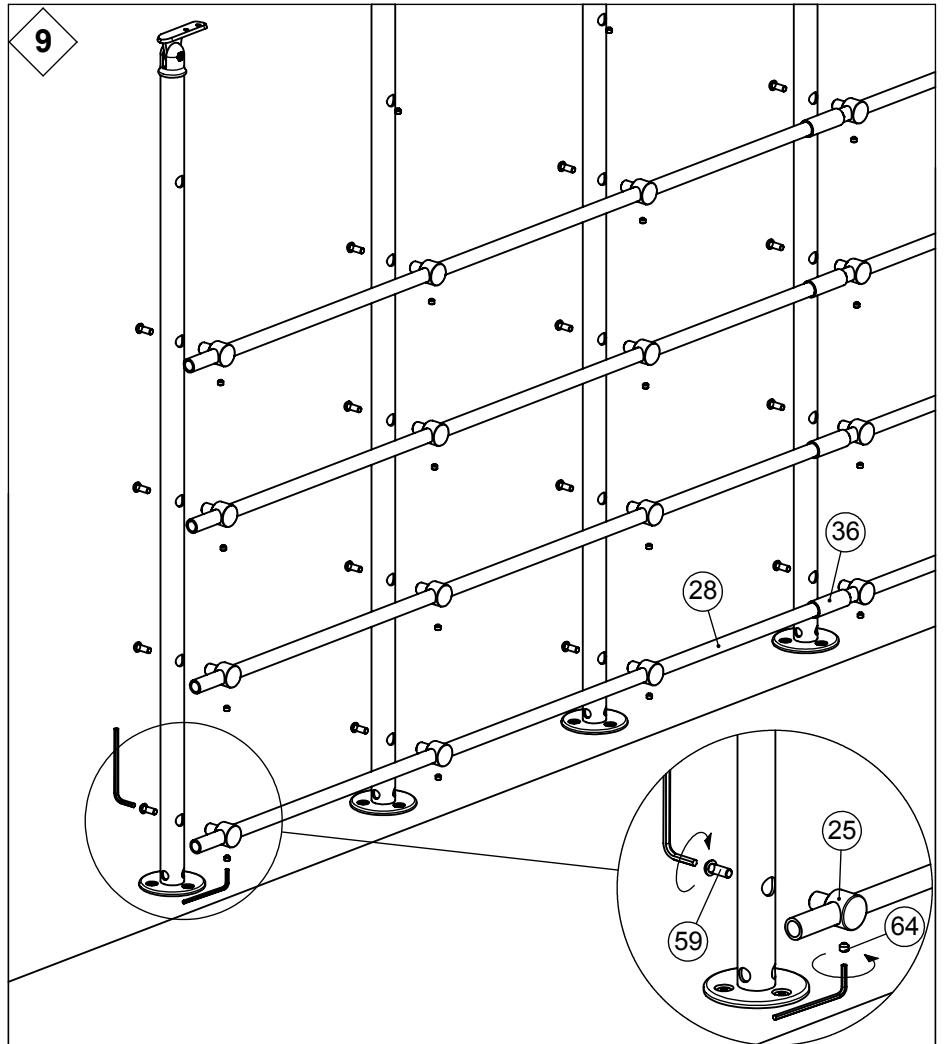

DOLLE

Einbauanleitung - Brüstungsgeländer - Oslo weiß
Mounting Instructions Balcony Banister - Oslo grey
Instructions de Montage de Balustrade - Oslo gris

	(I) Start kit (II) Extension kit	Kit de départ Kit de suite	Startpaket Extrapaket	Startpakke Ekstrapakke	
22  (I): x4 (II): x3 K2-32020	23  (I): x4 (II): x3 K1-32026	24  (I): x4 (II): x3 K1-32025	25  (I): x20 (II): x15 K1-32075	26  (II): x1 K1-32100	27  (I): x2 K2-32040
	28  (I): x5 (II): x5 K1-32072				
	29  (I): x1 K2-32521				
	30  (II): x1 K2-32522				
31  (I): x5 K1-32094	32  (I): x5 K1-32092	34  (I): x5 K1-32070	36  (II): x5 K1-32090	37  (I): x1 K2-32055	38  (II): x1 K1-32630
42  (I): x1 K3-90001	59  (I): x20 (II): x15 K3-10250 M6x16	60  (I): x4 R1-63616	61  (I): x21 (II): x15 K3-10125 Ø5x35	62  (I): x4 (II): x3 K3-10025 M5	63  (I): x4 (II): x3 K3-10000 M5x18
64  (I): x20 (II): x15 K3-10200	 Torx 25 Torx 40 PH 2				

6

7

9

8