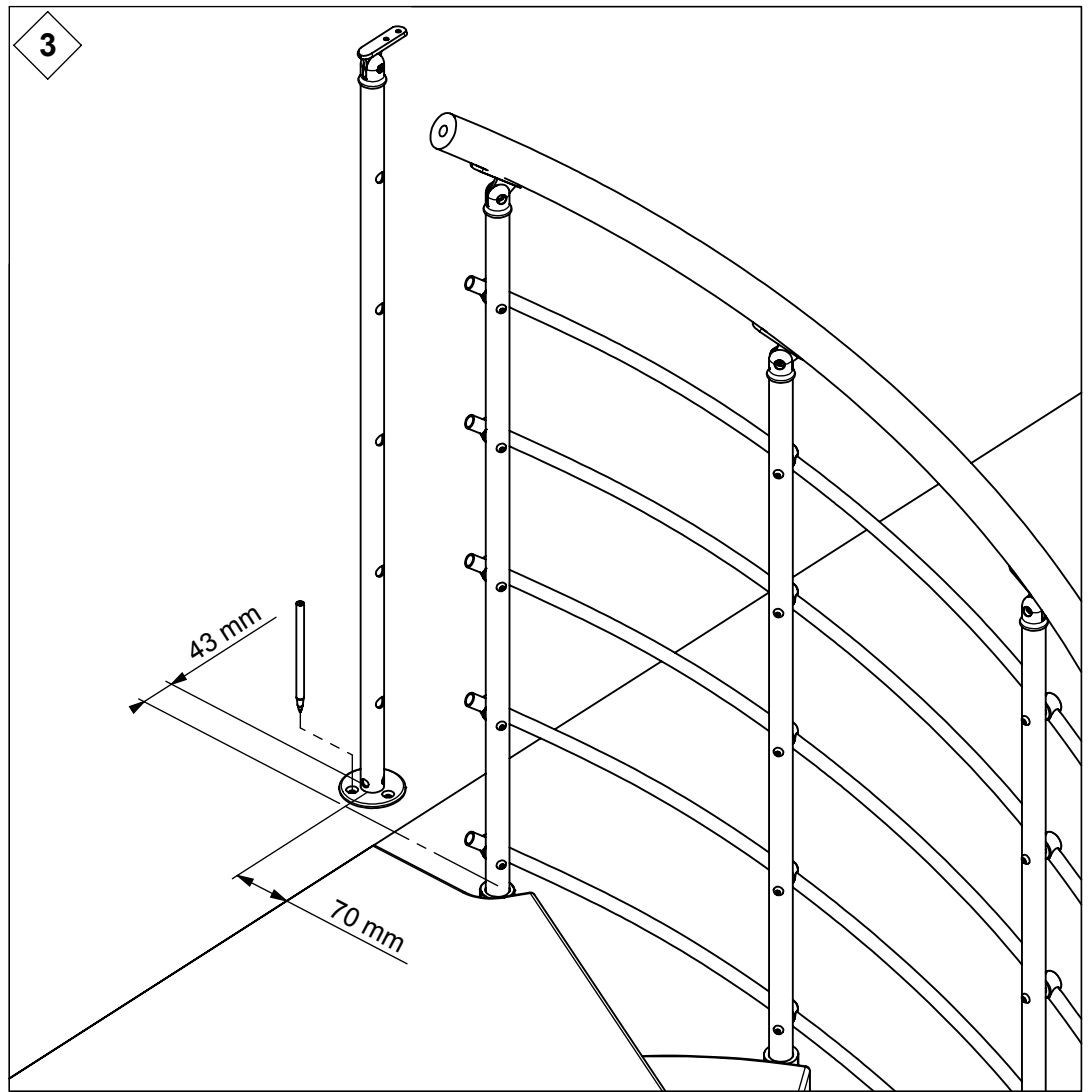

DOLLE

Einbauanleitung - Brüstungsgeländer - Oslo weiß
Mounting Instructions Balcony Banister - Oslo grey
Instructions de Montage de Balustrade - Oslo gris

	(I) Start kit (II) Extension kit	Kit de départ Kit de suite	Startpaket Extrapaket	Startpakke Ekstrapakke	
22  (I): x4 (II): x3 K2-32020	23  (I): x4 (II): x3 K1-32026	24  (I): x4 (II): x3 K1-32025	25  (I): x20 (II): x15 K1-32075	26  (II): x1 K1-32100	27  (I): x2 K2-32040
	28  (I): x5 (II): x5 K1-32072				
	29  (I): x1 K2-32521				
	30  (II): x1 K2-32522				
31  (I): x5 K1-32094	32  (I): x5 K1-32092	34  (I): x5 K1-32070	36  (II): x5 K1-32090	37  (I): x1 K2-32055	38  (II): x1 K1-32630
42  (I): x1 K3-90001	59  (I): x20 (II): x15 K3-10250 M6x16	60  (I): x4 R1-63616	61  (I): x21 (II): x15 K3-10125 Ø5x35	62  (I): x4 (II): x3 K3-10025 M5	63  (I): x4 (II): x3 K3-10000 M5x18
64  (I): x20 (II): x15 K3-10200	 Torx 25 Torx 40 PH 2				