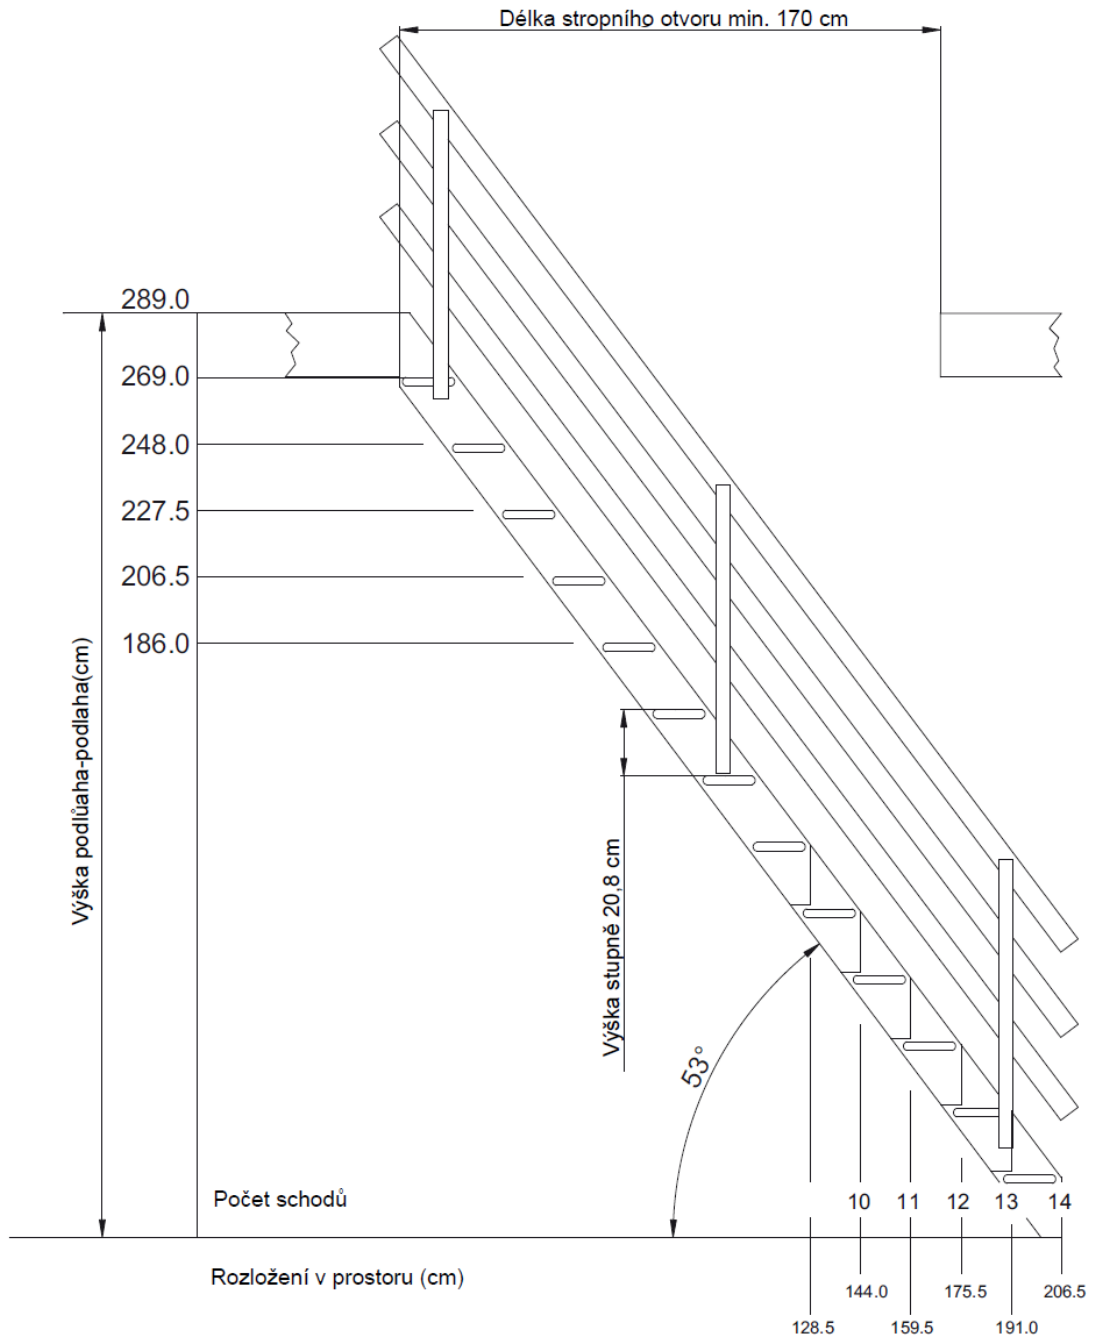

Půdní skládací schody

Mlynářské schody

Modulové schody

Točité schody

Venkovní schody

BURGAU

Mlynářské schody

- Schody s přílým (rovným) vedením smrk nebo buk - nelakovaný
- Atraktivní cena a vysoká kvalita
- Snadná montáž- bez použití speciálního nářadí
- Výška podlaha-podlaha: max 289 cm
- nastavení výšky zkrácením bočnic
- Pohodlné a bezpečné - madlo ve standardní výbavě možno umístit na pravou i levou stranu schodů
- Vysoká nosnost: 300 kg

Technické informace

Nášlapy:

Počet: 13
Síla: 27 mm
Hloubka: 163 mm
Šířka: 570 mm

Schody

Počet: 14
Výška: 208 mm

Bočnice:

Síla: 27 mm

Šířka schodiště:

se zábradlím: 630 mm

Burgau

Síla bočnic: 27 mm