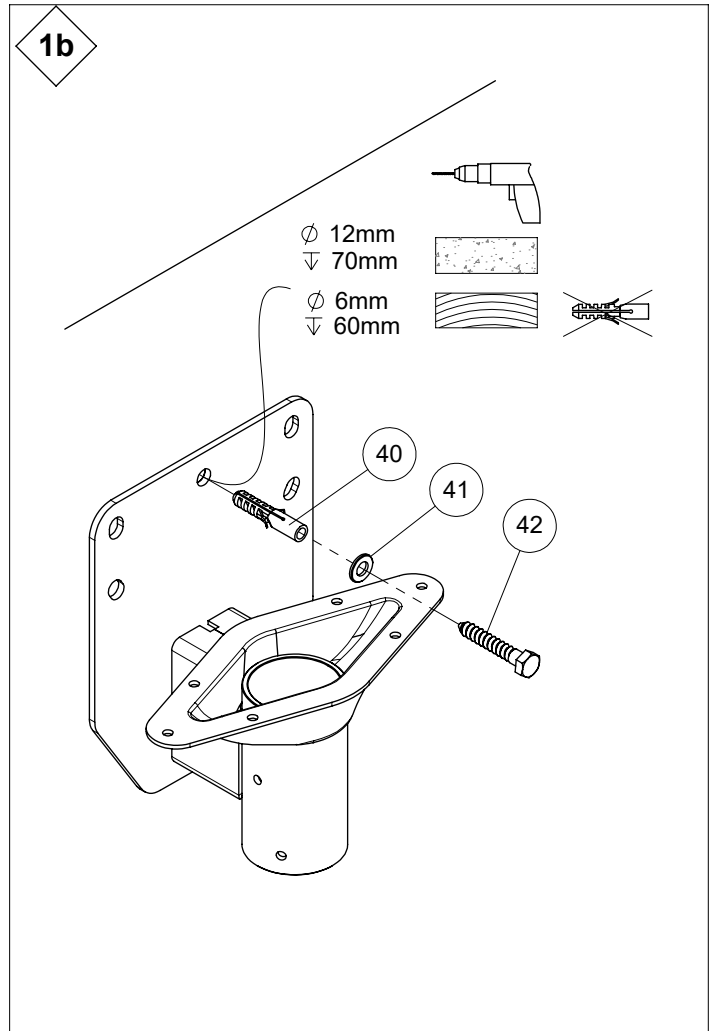

 **Tools not included!**  
**Werkzeuge nicht enthalten!**  
**Gereedschap niet inbegrepen!**  
**Outils non inclus!**  
**Værktøj ikke inkluderet!**

Level  
 Pencil  
 Drill  
 Bits: Ø 6mm, Ø 8mm, Ø 12mm, Ø 4mm, Ø 6mm  
 Tape measure  
 TX25, TX30, PH/PZ  
 Hex keys: 2,5 mm, 3 mm, 4 mm  
 Wrench: 17mm  
 Hand saw  
 Vertical profile: ~50mm, ~50mm

$$S = \frac{H}{T + 1}$$

min S	max S
190 mm	250 mm

Example / Beispiel / Voorbeeld / Example / Eksempel:  
H: 2400 mm, T: 11 st(pcs)

$$S = \frac{2400 \text{ mm}}{11 + 1} = 200 \text{ mm}$$

T	min H	max H
9	1900 mm	2500 mm
10	2090 mm	2750 mm
11	2280 mm	3000 mm

1365mm

24

4

5

35mm

6

25

48

5

47

2 x Ø 8mm  
▽ 50mm

2 x Ø 4mm  
▽ 30mm

6

44

26

45 2x