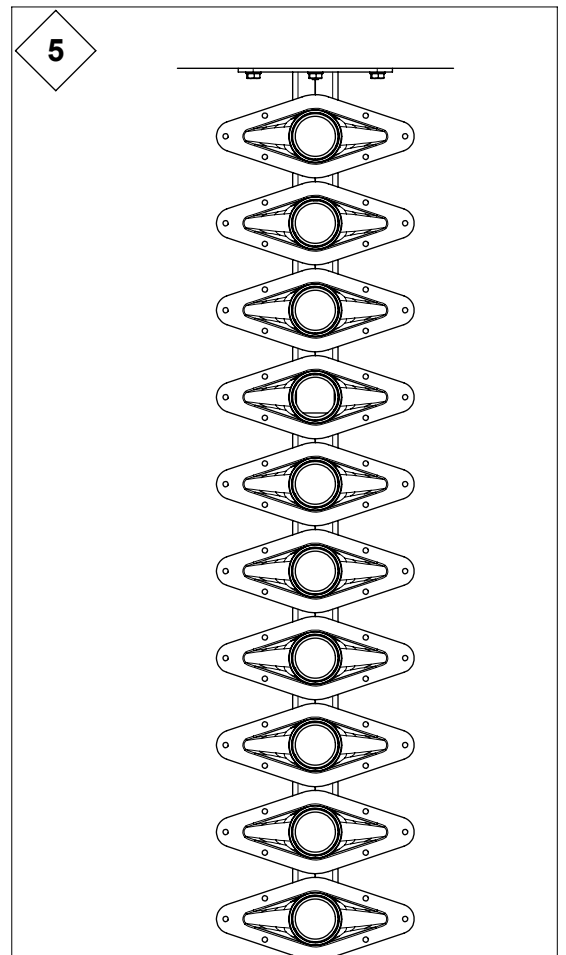

$$S = \frac{H}{T + 1}$$

min S	max S
190 mm	250 mm

Example / Beispiel / Voorbeeld / Example / Eksempel:  
H: 2400 mm, T: 11 st(pcs)

$$S = \frac{2400 \text{ mm}}{11 + 1} = 200 \text{ mm}$$

T	min H	max H
9	1900 mm	2500 mm
10	2090 mm	2750 mm
11	2280 mm	3000 mm

5

47

2 x Ø 8mm  
▽ 50mm

2 x Ø 4mm  
▽ 30mm

6

44

26

45 2x