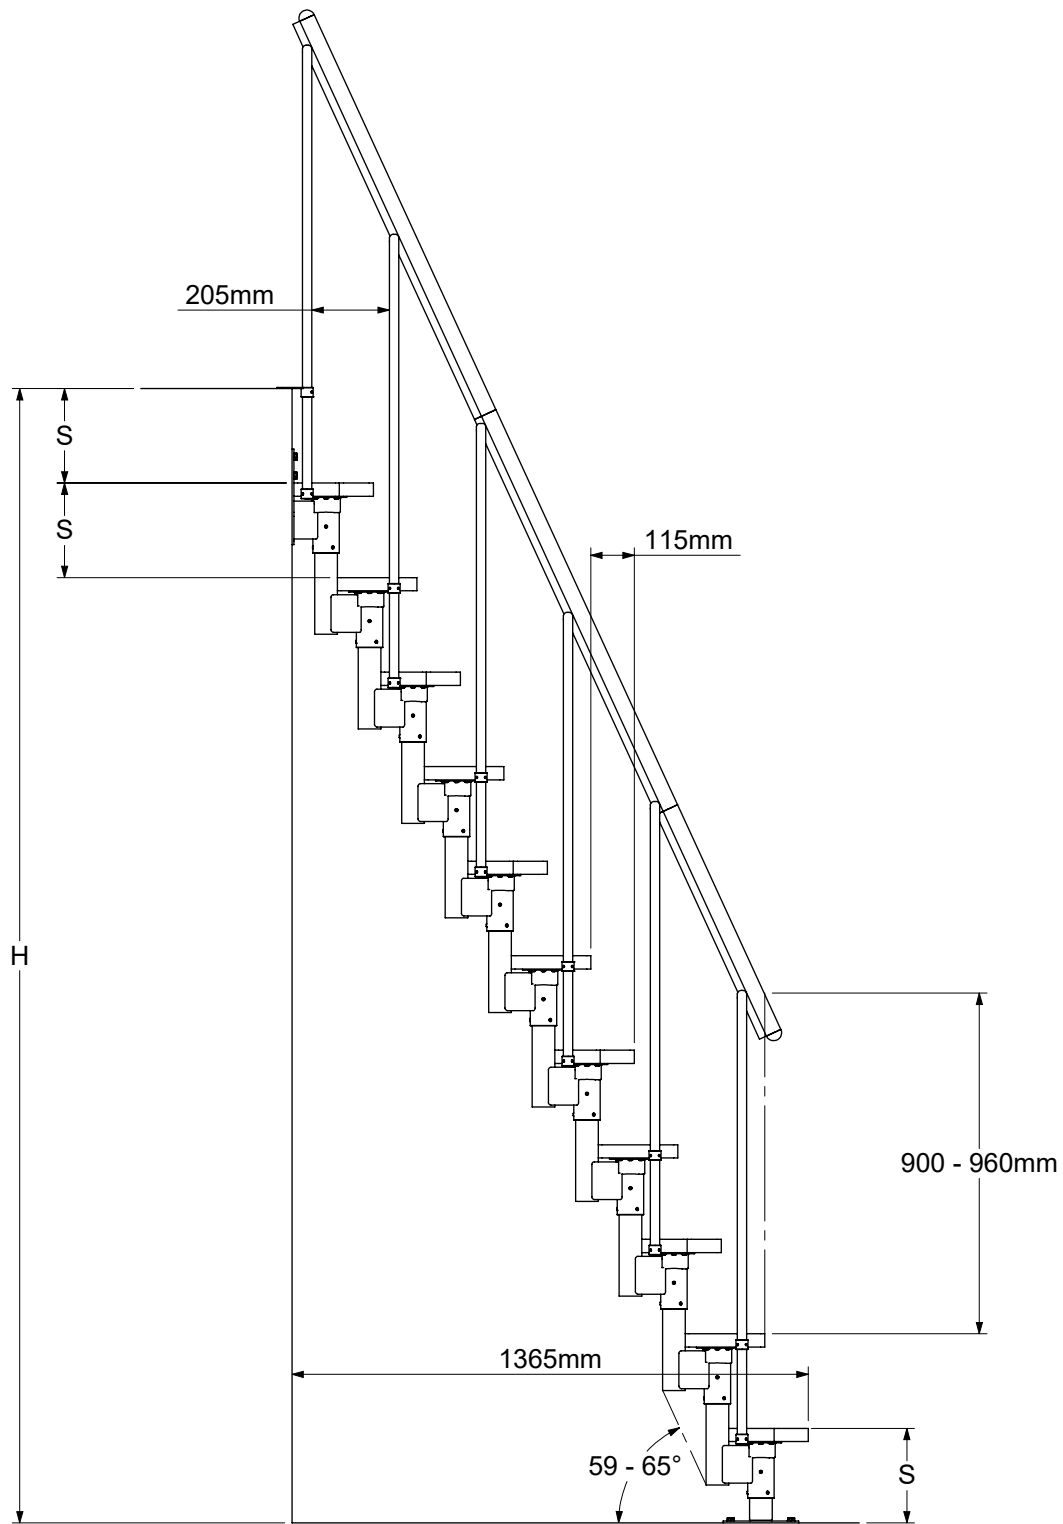

# ATLANTA

INSTRUCTION / MONTAGEANLEITUNG  
INSTRUKTION / INSTRUCCIÒN / INSTRUKCJA

	Height floor-to-floor	Rise height	Number of treads
	Geschosshöhe	Steigungshöhe	Anzahl Stufen
	Hauteur sol-sol	Hauteur de marche	Nombre de marches
	Altura de suelo/suelo	Altura de peldaños	Numero de peldaños
	Altura do chão / chão	Altura do degrau	Número de etapas (degraus)
	Hoogte vloer/vloer	Hoogte trede	Aantal treden
	Etagehøjde	Stigningshøjde	Antal trin
	Golv till golv höjd	Stigningshöjd	Antal steg
	Wysokość kondygnacji od podłogi do podłogi	Wysokość stopnia	Ilość stopni
	Înălțime sol-sol	Înălțime treaptă	Număr trepte
	Výška patra podlaha-podlaha	Výška schodu	Počet nášlapů
	Высота от пола до пола	Шаг ступени	Кол-во ступеней
	Aukšto aukštis	Pakopos aukštis	Pakopų kiekis
	Stāva augstums	Pakāpiena augstums	Pakāpienu skaits
	Korruse kõrgus	Astme kõrgus	Astmete arv
	Višina nadstropja	Višina stopnice	Število stopnic
	Visina kata	Visina stepenice	Broj stepenica
	Výška podlažia	Výška stupňa	Počet stupňov

 **Tools not included!**  
**Werkzeuge nicht enthalten!**  
**Gereedschap niet inbegrepen!**  
**Outils non inclus!**  
**Værktøj ikke inkluderet!**

Level  
 Pencil  
 Drill  
 Bits: Ø 6mm, Ø 8mm, Ø 12mm, Ø 4mm, Ø 6mm  
 Tape measure  
 TX25, TX30, PH/PZ  
 Hex keys: 2,5 mm, 3 mm, 4 mm  
 Wrench: 17mm  
 Hand saw  
 Vertical profile: ~50mm, ~50mm

$$S = \frac{H}{T + 1}$$

min S	max S
190 mm	250 mm

Example / Beispiel / Voorbeeld / Example / Eksempel:  
H: 2400 mm, T: 11 st(pcs)

$$S = \frac{2400 \text{ mm}}{11 + 1} = 200 \text{ mm}$$

T	min H	max H
9	1900 mm	2500 mm
10	2090 mm	2750 mm
11	2280 mm	3000 mm

5

47

2 x Ø 8mm  
▽ 50mm

2 x Ø 4mm  
▽ 30mm

6

44

26

45 2x