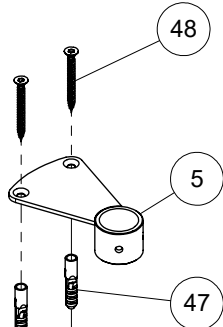

 **Tools not included!**  
**Werkzeuge nicht enthalten!**  
**Gereedschap niet inbegrepen!**  
**Outils non inclus!**  
**Værktøj ikke inkluderet!**

Level  
 Pencil  
 Drill  
 Bits: Ø 6mm, Ø 8mm, Ø 12mm, Ø 4mm, Ø 6mm  
 Tape measure  
 TX25, TX30, PH/PZ  
 Hex keys: 2,5 mm, 3 mm, 4 mm  
 Wrench: 17mm  
 Hand saw  
 Vertical profile: ~50mm, ~50mm

1365mm

24

4

5

35mm

6

25

48

5

47

2 x Ø 8mm  
▽ 50mm

2 x Ø 4mm  
▽ 30mm

6

44

26

45 2x