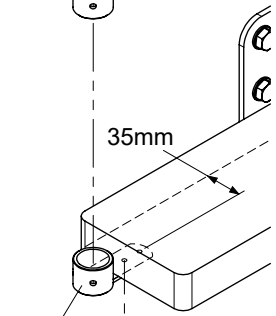

 **Tools not included!**  
**Werkzeuge nicht enthalten!**  
**Gereedschap niet inbegrepen!**  
**Outils non inclus!**  
**Værktøj ikke inkluderet!**

Level  
 Pencil  
 Drill  
 Bits: Ø 6mm, Ø 8mm, Ø 12mm, Ø 4mm, Ø 6mm  
 Tape measure  
 TX25, TX30, PH/PZ  
 Hex keys: 2,5 mm, 3 mm, 4 mm  
 Wrench: 17mm  
 Hand saw  
 Vertical profile: ~50mm, ~50mm

$$S = \frac{H}{T + 1}$$

min S	max S
190 mm	250 mm

Example / Beispiel / Voorbeeld / Example / Eksempel:  
H: 2400 mm, T: 11 st(pcs)

$$S = \frac{2400 \text{ mm}}{11 + 1} = 200 \text{ mm}$$

T	min H	max H
9	1900 mm	2500 mm
10	2090 mm	2750 mm
11	2280 mm	3000 mm

1365mm

24

4

5

35mm

6

25

48

5

47

2 x Ø 8mm  
▽ 50mm

2 x Ø 4mm  
▽ 30mm

6

44

26

45 2x