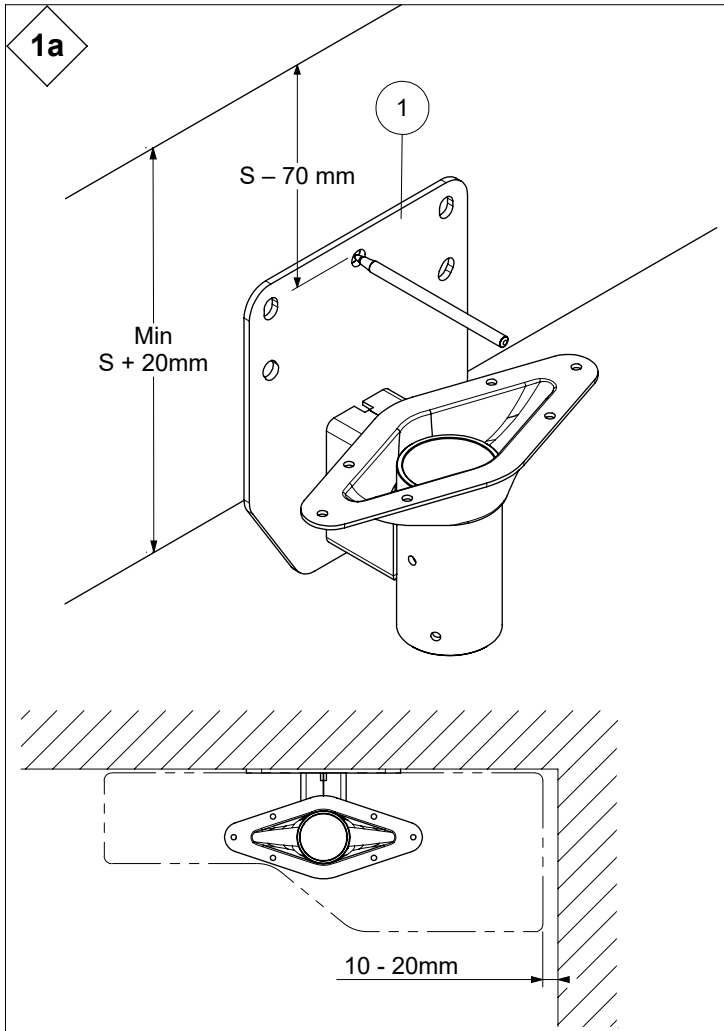

 **Tools not included!**  
**Werkzeuge nicht enthalten!**  
**Gereedschap niet inbegrepen!**  
**Outils non inclus!**  
**Værktøj ikke inkluderet!**

Level  
 Pencil  
 Drill  
 Bits: Ø 6mm, Ø 8mm, Ø 12mm, Ø 4mm, Ø 6mm  
 Tape measure  
 TX25, TX30, PH/PZ  
 Hex keys: 2,5 mm, 3 mm, 4 mm  
 Wrench: 17mm  
 Hand saw  
 Vertical profile: ~50mm, ~50mm

$$S = \frac{H}{T + 1}$$

min S	max S
190 mm	250 mm

Example / Beispiel / Voorbeeld / Example / Eksempel:  
H: 2400 mm, T: 11 st(pcs)

$$S = \frac{2400 \text{ mm}}{11 + 1} = 200 \text{ mm}$$

T	min H	max H
9	1900 mm	2500 mm
10	2090 mm	2750 mm
11	2280 mm	3000 mm

1365mm

24

4

5

35mm

6

25

48

5

47

2 x Ø 8mm  
▽ 50mm

2 x Ø 4mm  
▽ 30mm

6

44

26

45 2x