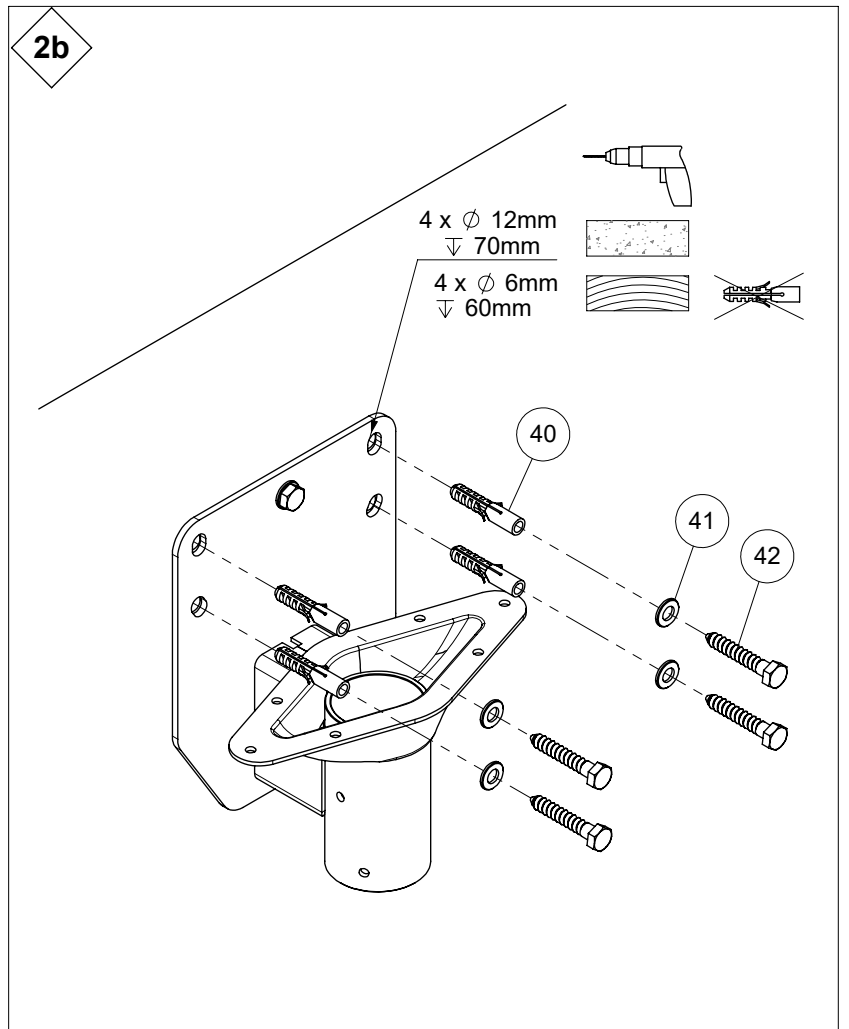

 **Tools not included!**  
**Werkzeuge nicht enthalten!**  
**Gereedschap niet inbegrepen!**  
**Outils non inclus!**  
**Værktøj ikke inkluderet!**

Level  
 Pencil  
 Drill  
 Bits: Ø 6mm, Ø 8mm, Ø 12mm, Ø 4mm, Ø 6mm  
 Tape measure  
 TX25, TX30, PH/PZ  
 Hex keys: 2,5 mm, 3 mm, 4 mm  
 Wrench: 17mm  
 Hand saw  
 Vertical profile: ~50mm, ~50mm

$$S = \frac{H}{T + 1}$$

min S	max S
190 mm	250 mm

Example / Beispiel / Voorbeeld / Example / Eksempel:  
H: 2400 mm, T: 11 st(pcs)

$$S = \frac{2400 \text{ mm}}{11 + 1} = 200 \text{ mm}$$

T	min H	max H
9	1900 mm	2500 mm
10	2090 mm	2750 mm
11	2280 mm	3000 mm

5

47

2 x Ø 8mm  
▽ 50mm

2 x Ø 4mm  
▽ 30mm

6

44

26

45 2x