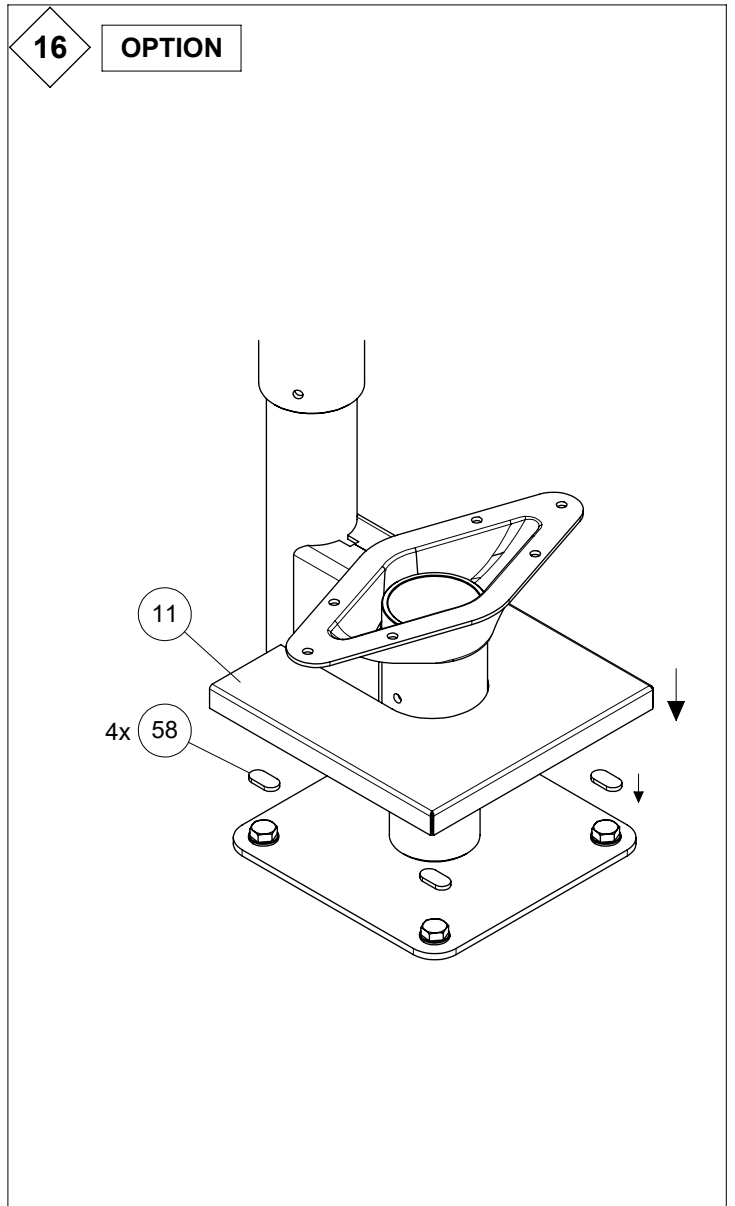

 **Tools not included!**  
**Werkzeuge nicht enthalten!**  
**Gereedschap niet inbegrepen!**  
**Outils non inclus!**  
**Værktøj ikke inkluderet!**

Level  
 Pencil  
 Drill  
 Bits: Ø 6mm, Ø 8mm, Ø 12mm, Ø 4mm, Ø 6mm  
 Tape measure  
 TX25, TX30, PH/PZ  
 Hex keys: 2,5 mm, 3 mm, 4 mm  
 Wrench: 17mm  
 Hand saw  
 Vertical profile: ~50mm, ~50mm

$$S = \frac{H}{T + 1}$$

min S	max S
190 mm	250 mm

Example / Beispiel / Voorbeeld / Example / Eksempel:  
H: 2400 mm, T: 11 st(pcs)

$$S = \frac{2400 \text{ mm}}{11 + 1} = 200 \text{ mm}$$

T	min H	max H
9	1900 mm	2500 mm
10	2090 mm	2750 mm
11	2280 mm	3000 mm

5

47

2 x Ø 8mm  
▽ 50mm

2 x Ø 4mm  
▽ 30mm

6

44

26

45 2x