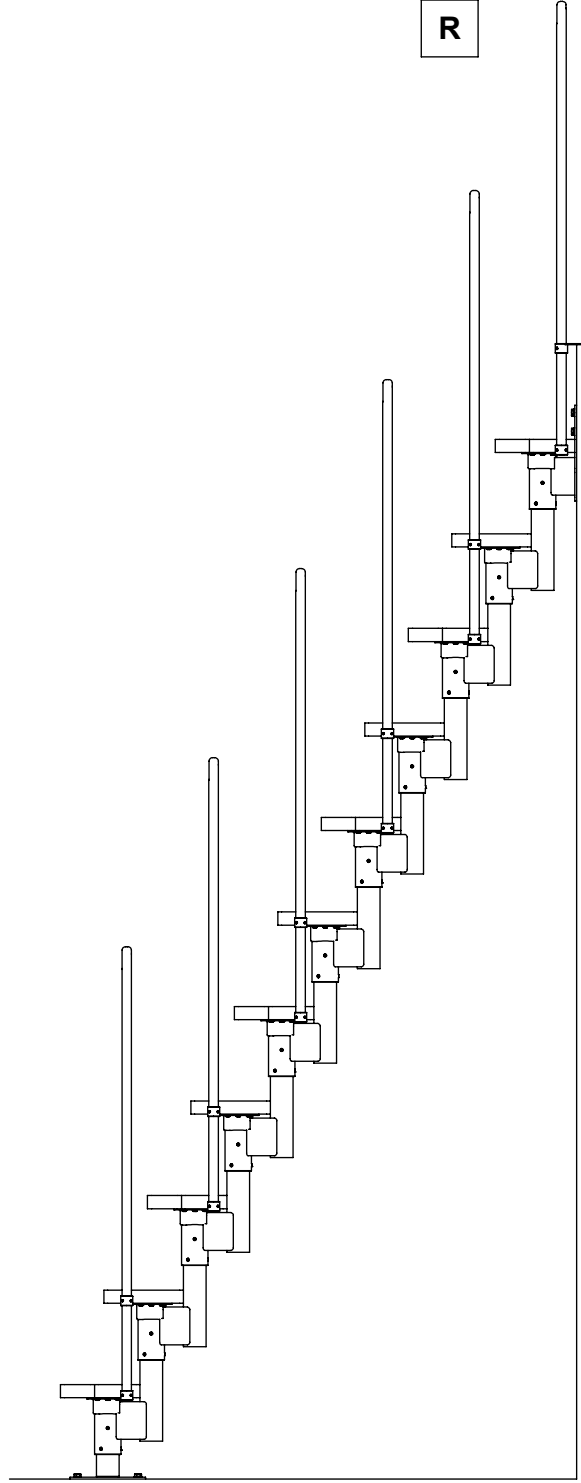

# ATLANTA

INSTRUCTION / MONTAGEANLEITUNG  
INSTRUKTION / INSTRUCCIÒN / INSTRUKCJA

	Height floor-to-floor	Rise height	Number of treads
	Geschosshöhe	Steigungshöhe	Anzahl Stufen
	Hauteur sol-sol	Hauteur de marche	Nombre de marches
	Altura de suelo/suelo	Altura de peldaños	Numero de peldaños
	Altura do chão / chão	Altura do degrau	Número de etapas (degraus)
	Hoogte vloer/vloer	Hoogte trede	Aantal treden
	Etagehøjde	Stigningshøjde	Antal trin
	Golv till golv höjd	Stigningshöjd	Antal steg
	Wysokość kondygnacji od podłogi do podłogi	Wysokość stopnia	Ilość stopni
	Înălțime sol-sol	Înălțime treaptă	Număr trepte
	Výška patra podlaha-podlaha	Výška schodu	Počet nášlapů
	Высота от пола до пола	Шаг ступени	Кол-во ступеней
	Aukšto aukštis	Pakopos aukštis	Pakopų kiekis
	Stāva augstums	Pakāpiena augstums	Pakāpienu skaits
	Korruse kõrgus	Astme kõrgus	Astmete arv
	Višina nadstropja	Višina stopnice	Število stopnic
	Visina kata	Visina stepenice	Broj stepenica
	Výška podlažia	Výška stupňa	Počet stupňov

$$S = \frac{H}{T + 1}$$

min S	max S
190 mm	250 mm

Example / Beispiel / Voorbeeld / Example / Eksempel:  
H: 2400 mm, T: 11 st(pcs)

$$S = \frac{2400 \text{ mm}}{11 + 1} = 200 \text{ mm}$$

T	min H	max H
9	1900 mm	2500 mm
10	2090 mm	2750 mm
11	2280 mm	3000 mm

17

L

R

21

23

22

L

R

5

47

2 x Ø 8mm  
▽ 50mm

2 x Ø 4mm  
▽ 30mm

6

44

26

45 2x