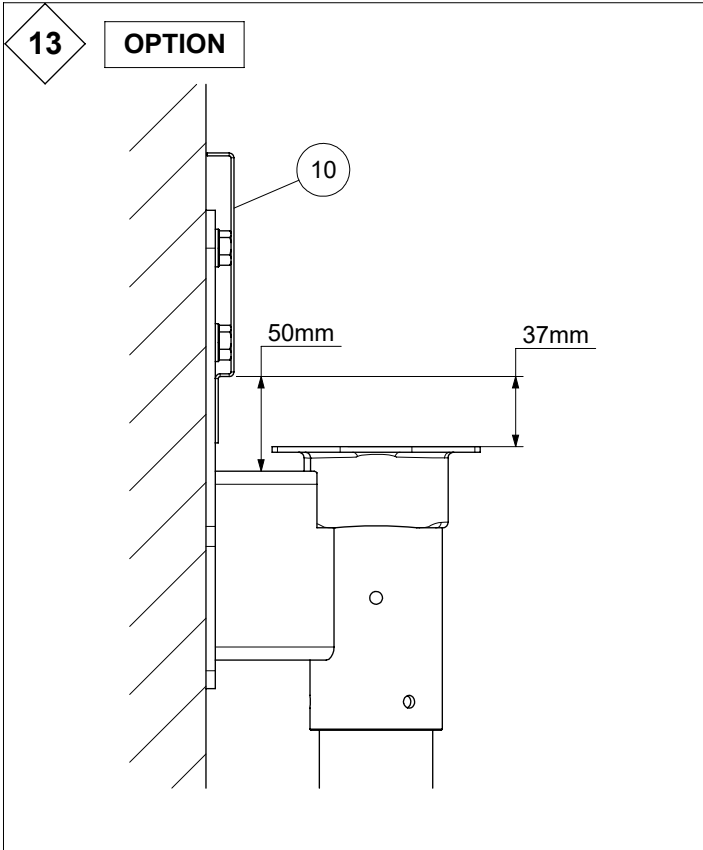

 **Tools not included!**  
**Werkzeuge nicht enthalten!**  
**Gereedschap niet inbegrepen!**  
**Outils non inclus!**  
**Værktøj ikke inkluderet!**

Level  
 Pencil  
 Drill  
 Bits: Ø 6mm, Ø 8mm, Ø 12mm, Ø 4mm, Ø 6mm  
 Tape measure  
 TX25, TX30, PH/PZ  
 Hex keys: 2,5 mm, 3 mm, 4 mm  
 Wrench: 17mm  
 Hand saw  
 Vertical profile: ~50mm, ~50mm

$$S = \frac{H}{T + 1}$$

min S	max S
190 mm	250 mm

Example / Beispiel / Voorbeeld / Example / Eksempel:  
H: 2400 mm, T: 11 st(pcs)

$$S = \frac{2400 \text{ mm}}{11 + 1} = 200 \text{ mm}$$

T	min H	max H
9	1900 mm	2500 mm
10	2090 mm	2750 mm
11	2280 mm	3000 mm

1365mm

24

4

5

35mm

6

25

48

5

47

2 x Ø 8mm  
▽ 50mm

2 x Ø 4mm  
▽ 30mm

6

44

26

45 2x