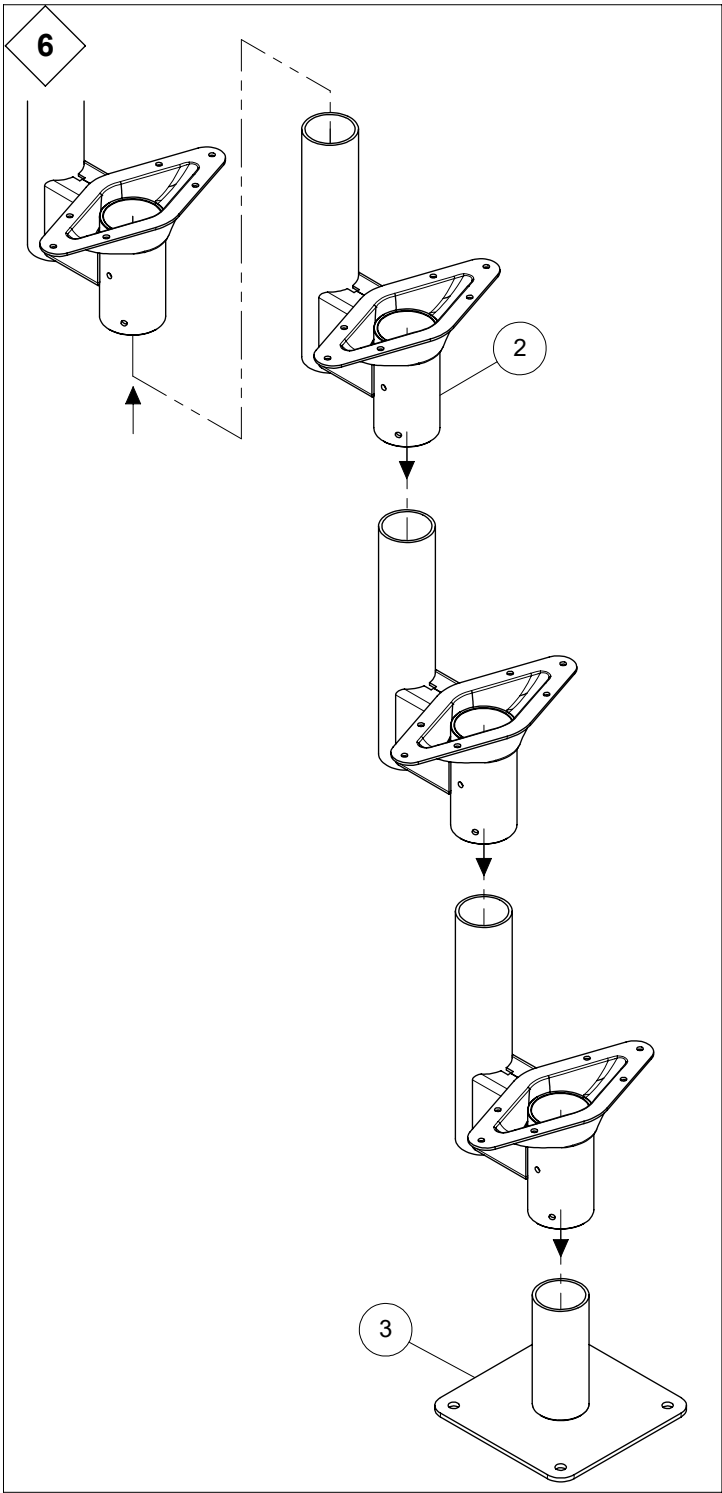

 **Tools not included!**  
**Werkzeuge nicht enthalten!**  
**Gereedschap niet inbegrepen!**  
**Outils non inclus!**  
**Værktøj ikke inkluderet!**

Level  
 Pencil  
 Drill  
 Bits: Ø 6mm, Ø 8mm, Ø 12mm, Ø 4mm, Ø 6mm  
 Tape measure  
 TX25, TX30, PH/PZ  
 Hex keys: 2,5 mm, 3 mm, 4 mm  
 Wrench: 17mm  
 Hand saw  
 Vertical profile: ~50mm, ~50mm

$$S = \frac{H}{T + 1}$$

min S	max S
190 mm	250 mm

Example / Beispiel / Voorbeeld / Example / Eksempel:  
H: 2400 mm, T: 11 st(pcs)

$$S = \frac{2400 \text{ mm}}{11 + 1} = 200 \text{ mm}$$

T	min H	max H
9	1900 mm	2500 mm
10	2090 mm	2750 mm
11	2280 mm	3000 mm

5

47

2 x Ø 8mm  
▽ 50mm

2 x Ø 4mm  
▽ 30mm

6

44

26

45 2x