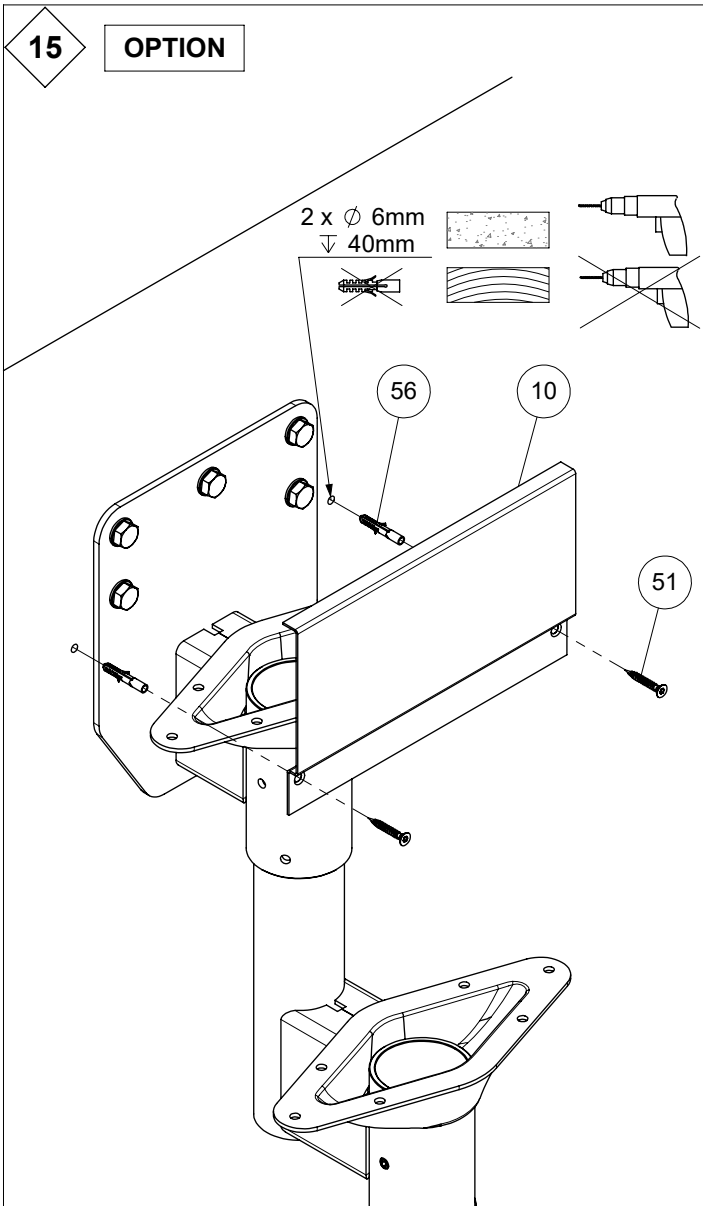

 **Tools not included!**  
**Werkzeuge nicht enthalten!**  
**Gereedschap niet inbegrepen!**  
**Outils non inclus!**  
**Værktøj ikke inkluderet!**

Level  
 Pencil  
 Drill  
 Bits: Ø 6mm, Ø 8mm, Ø 12mm, Ø 4mm, Ø 6mm  
 Tape measure  
 TX25, TX30, PH/PZ  
 Hex keys: 2,5 mm, 3 mm, 4 mm  
 Wrench: 17mm  
 Hand saw  
 Vertical profile: ~50mm, ~50mm

$$S = \frac{H}{T + 1}$$

min S	max S
190 mm	250 mm

Example / Beispiel / Voorbeeld / Example / Eksempel:  
H: 2400 mm, T: 11 st(pcs)

$$S = \frac{2400 \text{ mm}}{11 + 1} = 200 \text{ mm}$$

T	min H	max H
9	1900 mm	2500 mm
10	2090 mm	2750 mm
11	2280 mm	3000 mm

5

47

2 x Ø 8mm  
▽ 50mm

2 x Ø 4mm  
▽ 30mm

6

44

26

45 2x