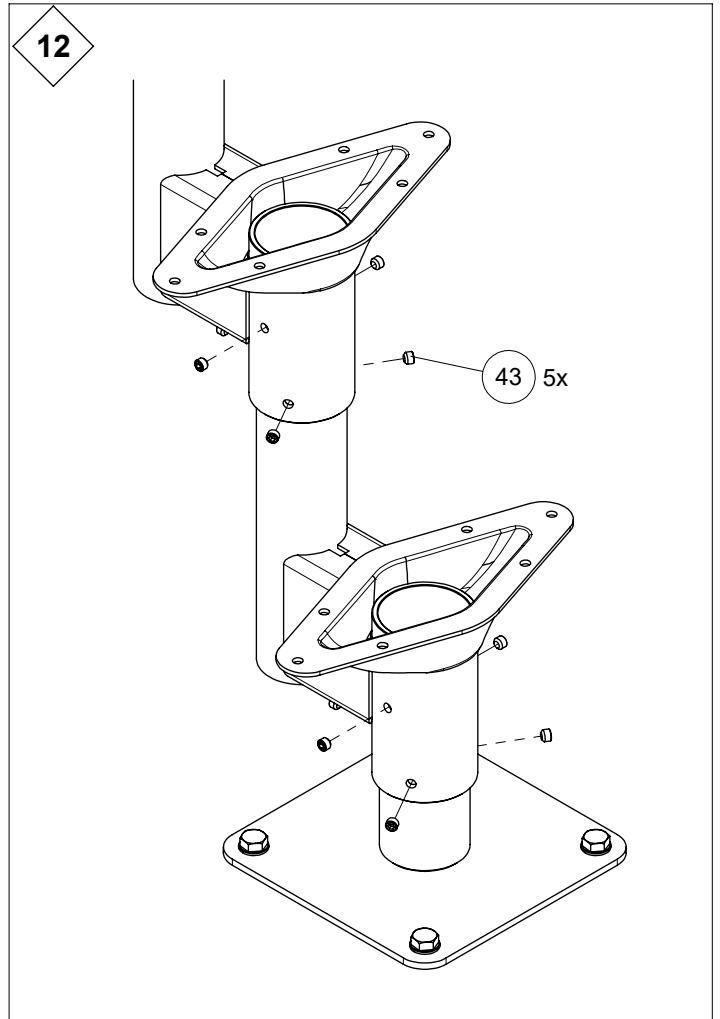

 **Tools not included!**  
**Werkzeuge nicht enthalten!**  
**Gereedschap niet inbegrepen!**  
**Outils non inclus!**  
**Værktøj ikke inkluderet!**

Level  
 Pencil  
 Drill  
 Bits: Ø 6mm, Ø 8mm, Ø 12mm, Ø 4mm, Ø 6mm  
 Tape measure  
 TX25, TX30, PH/PZ  
 Hex keys: 2,5 mm, 3 mm, 4 mm  
 Wrench: 17mm  
 Hand saw  
 Vertical profile: ~50mm, ~50mm

$$S = \frac{H}{T + 1}$$

min S	max S
190 mm	250 mm

Example / Beispiel / Voorbeeld / Example / Eksempel:  
H: 2400 mm, T: 11 st(pcs)

$$S = \frac{2400 \text{ mm}}{11 + 1} = 200 \text{ mm}$$

T	min H	max H
9	1900 mm	2500 mm
10	2090 mm	2750 mm
11	2280 mm	3000 mm

5

47

2 x Ø 8mm  
▽ 50mm

2 x Ø 4mm  
▽ 30mm

6

44

26

45 2x