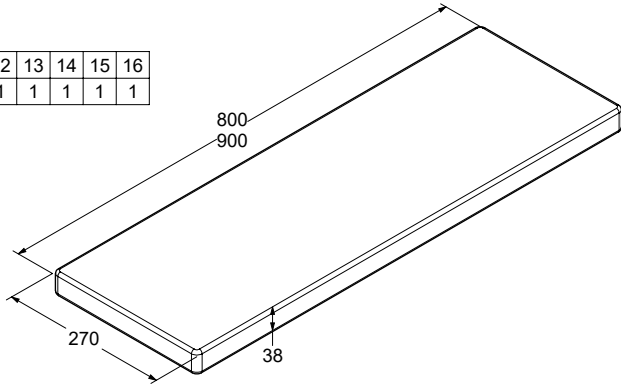

20

	11	12	13	14	15	16
x	1	1	1	1	1	1

- M2-1078500 800 mm Beech / Buche / Beuk / Hêtre / Bøg
- M2-1078510 800 mm Oak / Eiche / Eik / Chêne / Eg
- M2-1078520 800 mm Oak white / Eiche weiss / Eik wit / Chêne blanc / Eg hvid
- M2-1078550 900 mm Beech / Buche / Beuk / Hêtre / Bøg
- M2-1078560 900 mm Oak / Eiche / Eik / Chêne / Eg
- M2-1078570 900 mm Oak white / Eiche weiss / Eik wit / Chêne blanc / Eg hvid