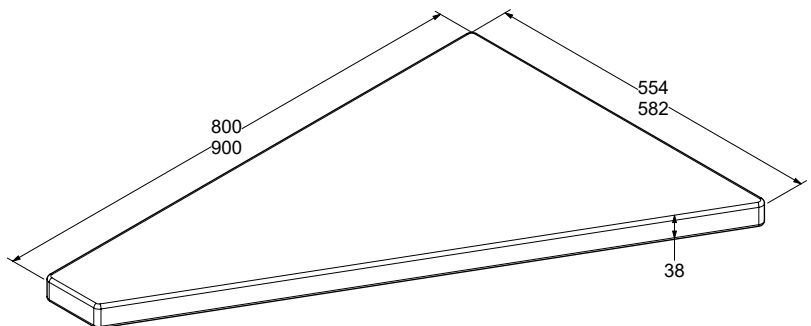

20

	11	12	13	14	15	16
x	1	1	1	1	1	1

- M2-1078500 800 mm Beech / Buche / Beuk / Hêtre / Bøg
- M2-1078510 800 mm Oak / Eiche / Eik / Chêne / Eg
- M2-1078520 800 mm Oak white / Eiche weiss / Eik wit / Chêne blanc / Eg hvid
- M2-1078550 900 mm Beech / Buche / Beuk / Hêtre / Bøg
- M2-1078560 900 mm Oak / Eiche / Eik / Chêne / Eg
- M2-1078570 900 mm Oak white / Eiche weiss / Eik wit / Chêne blanc / Eg hvid

21

	11	12	13	14	15	16	
x	I	10	11	12	13	14	15
	L	7	8	9	10	11	12
	U	4	5	6	7	8	9

- M2-1078501 800 mm Beech / Buche / Beuk / Hêtre / Bøg
- M2-1078511 800 mm Oak / Eiche / Eik / Chêne / Eg
- M2-1078521 800 mm Oak white / Eiche weiss / Eik wit / Chêne blanc / Eg hvid
- M2-1078551 900 mm Beech / Buche / Beuk / Hêtre / Bøg
- M2-1078561 900 mm Oak / Eiche / Eik / Chêne / Eg
- M2-1078571 900 mm Oak white / Eiche weiss / Eik wit / Chêne blanc / Eg hvid

24

	I	0
x	L	1
	U	2

- M2-1078507 800 mm Beech / Buche / Beuk / Hêtre / Bøg
- M2-1078517 800 mm Oak / Eiche / Eik / Chêne / Eg
- M2-1078527 800 mm Oak white / Eiche weiss / Eik wit / Chêne blanc / Eg hvid
- M2-1078557 900 mm Beech / Buche / Beuk / Hêtre / Bøg
- M2-1078567 900 mm Oak / Eiche / Eik / Chêne / Eg
- M2-1078577 900 mm Oak white / Eiche weiss / Eik wit / Chêne blanc / Eg hvid