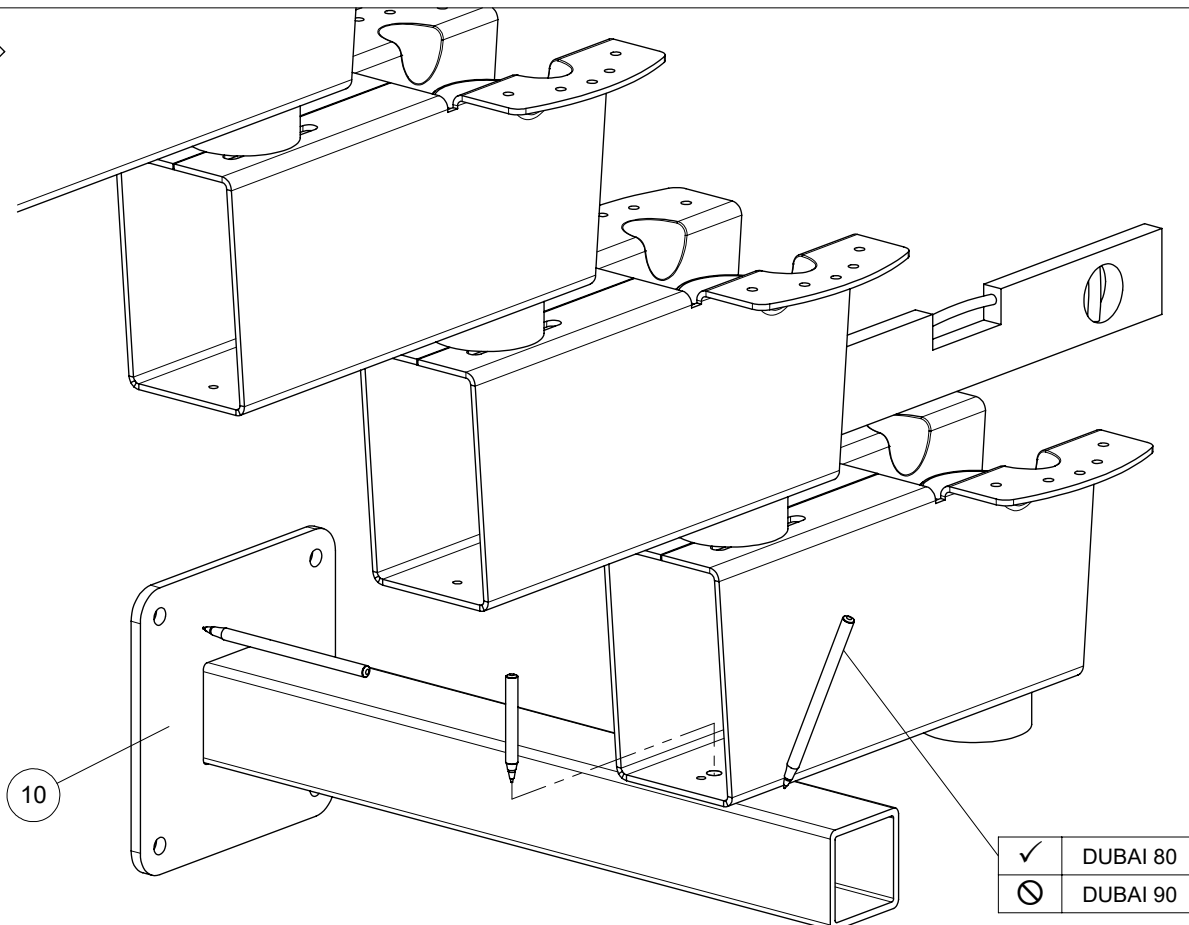

UK: It is your responsibility to ensure that the wall has the necessary load bearings for installation.

DE: Bitte stellen Sie vorab sicher, dass die Wand die notwendige Tragfähigkeit und Festigkeit für den Einbau der Treppe hat. Für die Befestigung der Treppe an der Wand übernimmt DOLLE keine Haftung

FR: Il est de votre responsabilité de vous assurer que le mur peut supporter la charge nécessaire à l'installation

NL: Het is uw verantwoordelijkheid om ervoor te zorgen dat de muur het nodige draagvermogen heeft voor de installatie

PL: Kupujący ma obowiązek upewnić się że strop (miejsce przytwierdzenia konstrukcji) ma właściwą nośność, i jest wykonany z odpowiednich materiałów, do przytwierdzenia schodów.

DK: Det er kundens eget ansvar at sikre sig at væggen har den fornødne styrke. DOLLE påtager sig ikke noget erstatningsansvar i relation til trappens fastgørelse til væg. Kontakt en fagmand hvis du er i tvivl om væggens bæreevne.

12