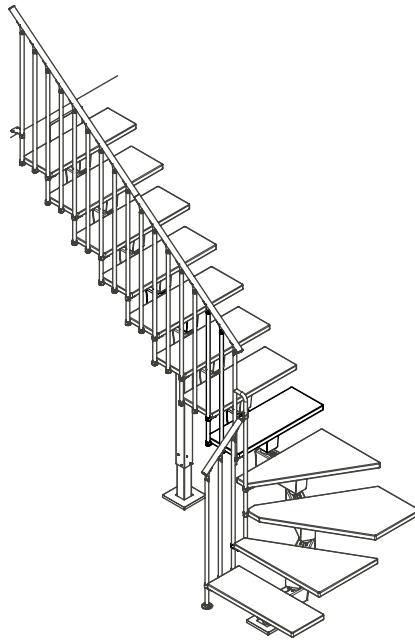

dolle.com/dubai

CLASSIC BANISTER

DUBAI

**INSTRUCTION / MONTAGEANLEITUNG
INSTRUKTION / INSTRUCCIÓN / INSTRUKCJA**

SOGEM[®]

PART OF DOLLE GROUP

	H	S	G	T
	Height floor-to-floor	Rise height	Going (of tread)	Number of treads
	Geschosshöhe	Steigungshöhe	Auftrittsbreite	Anzahl Stufen
	Hauteur sol-sol	Hauteur de marche	Giron	Nombre de marches
	Altura de suelo/suelo	Altura de peldaños	Huella	Numero de peldaños
	Altura do chão / chão	Altura do degrau	Pegada	Número de etapas (degraus)
	Hoogte vloer/vloer	Hoogte trede	Aantrede	Aantal treden
	Etagehøjde	Stigningshøjde	Grund	Antal trin
	Gotv till gotv höjd	Stigningshöjd	Grund	Antal steg
	Wysokość kondygnacji od podłogi do podłogi	Wysokość stopnia	Głębokość stopnia	Ilość stopni
	Înălțime sol-sol	Înălțime treaptă	Lățime utilă treaptă	Număr trepte
	Výška patra podlaha-podlaha	Výška schodu	Hloubka nášlapu	Počet nášlapů
	Висота от пола до пола	Шаг ступени	Глубина ступени	Кол-во ступеней
	Aukšto aukštis	Pakopos aukštis	Pakopos gylis	Pakopų kiekis
	Stáva augstums	Pakāpiena augstums	Pakāpiena dziļums	Pakāpienu skaits
	Korruse kõrgus	Astme kõrgus	Astme sügavus	Astmete arv
	Višina nadstropja	Višina stopnice	Hodalna globina stopnice	Število stopnic
	Visina kata	Visina stepenice	Dubina stuba	Broj stepenica
	Výška podlažia	Výška stupňa	Hĺbka stupňa	Počet stupňov