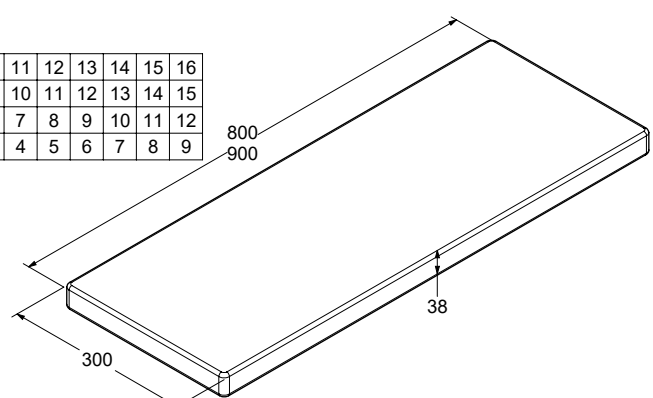

20

	11	12	13	14	15	16
x	1	1	1	1	1	1

- M2-1078500 800 mm Beech / Buche / Beuk / Hêtre / Bøg
- M2-1078510 800 mm Oak / Eiche / Eik / Chêne / Eg
- M2-1078520 800 mm Oak white / Eiche weiss / Eik wit / Chêne blanc / Eg hvid
- M2-1078550 900 mm Beech / Buche / Beuk / Hêtre / Bøg
- M2-1078560 900 mm Oak / Eiche / Eik / Chêne / Eg
- M2-1078570 900 mm Oak white / Eiche weiss / Eik wit / Chêne blanc / Eg hvid

21

	11	12	13	14	15	16	
x	I	10	11	12	13	14	15
	L	7	8	9	10	11	12
	U	4	5	6	7	8	9

- M2-1078501 800 mm Beech / Buche / Beuk / Hêtre / Bøg
- M2-1078511 800 mm Oak / Eiche / Eik / Chêne / Eg
- M2-1078521 800 mm Oak white / Eiche weiss / Eik wit / Chêne blanc / Eg hvid
- M2-1078551 900 mm Beech / Buche / Beuk / Hêtre / Bøg
- M2-1078561 900 mm Oak / Eiche / Eik / Chêne / Eg
- M2-1078571 900 mm Oak white / Eiche weiss / Eik wit / Chêne blanc / Eg hvid