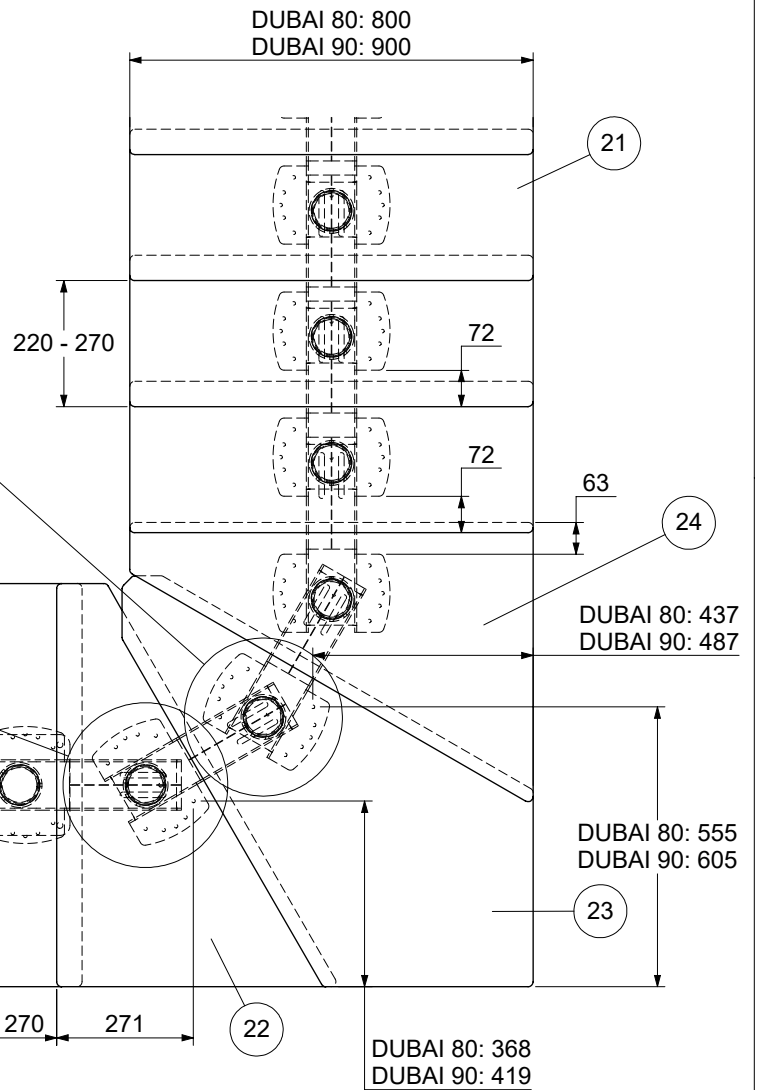

Example / Beispiel / Voorbeeld / Example / Eksempel:
 H: 2600 mm, T: 12 st(pcs)

$$S = \frac{2600 \text{ mm}}{12 + 1} = 200 \text{ mm}$$

1

G	D
220 mm	63 mm
230 mm	53 mm
240 mm	43 mm
250 mm	33 mm
260 mm	23 mm
270 mm	13 mm

12

23

24

25a

25b

27

28

T