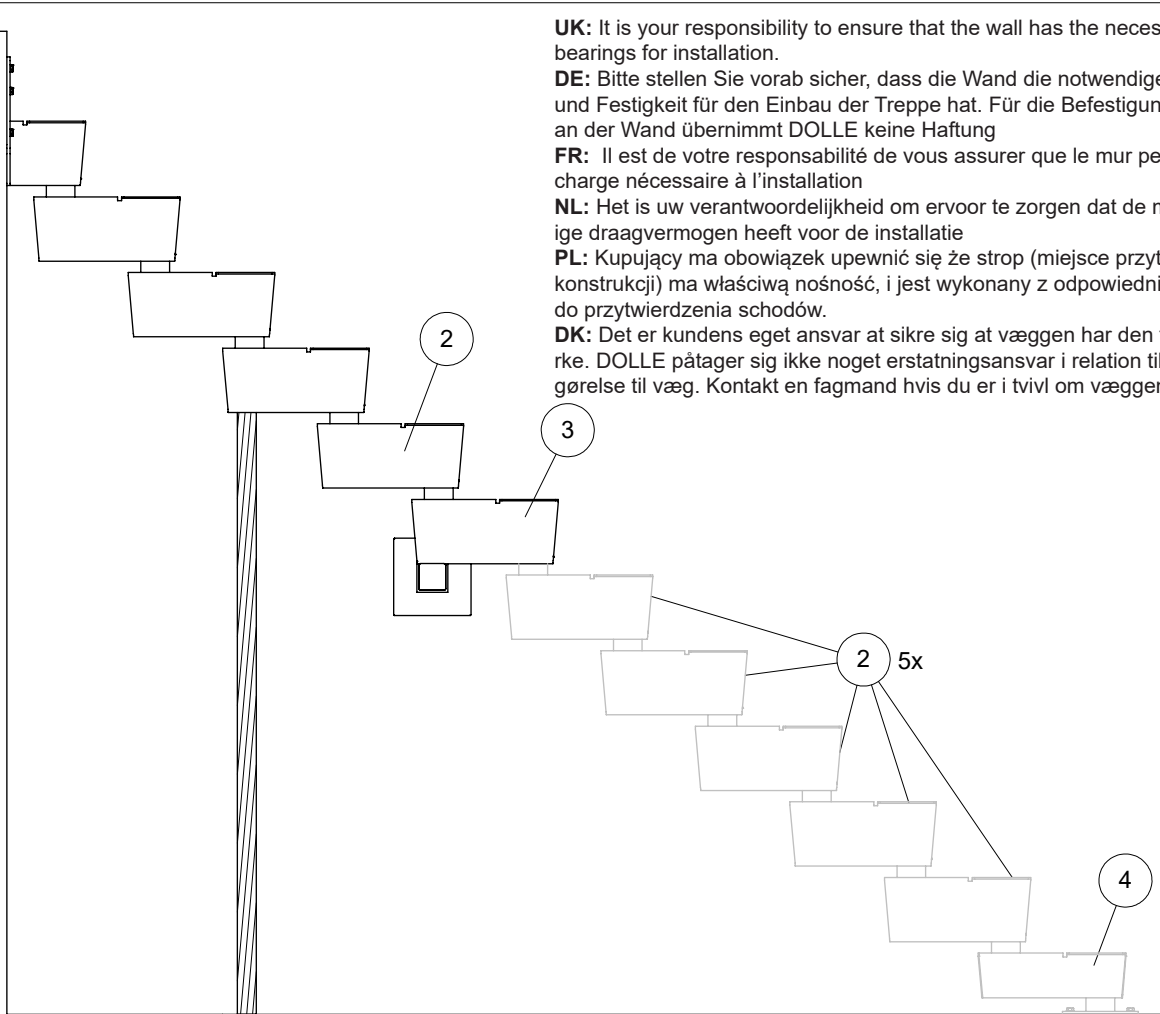

4

S	F
170 mm	0 mm
180 mm	10 mm
190 mm	20 mm
200 mm	30 mm
210 mm	40 mm

11

UK: It is your responsibility to ensure that the wall has the necessary load bearings for installation.

DE: Bitte stellen Sie vorab sicher, dass die Wand die notwendige Tragfähigkeit und Festigkeit für den Einbau der Treppe hat. Für die Befestigung der Treppe an der Wand übernimmt DOLLE keine Haftung