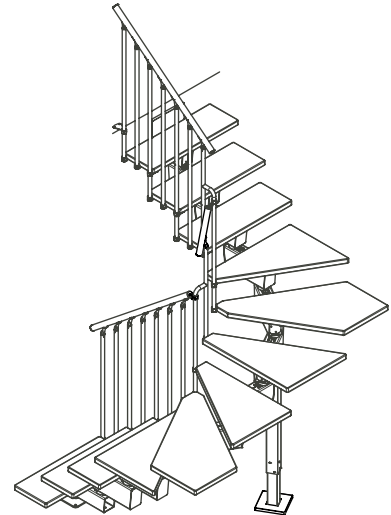

dolle.com/dubai

CLASSIC BANISTER

DUBAI

**INSTRUCTION / MONTAGEANLEITUNG
INSTRUKTION / INSTRUCCIÓN / INSTRUKCJA**

SOGEM[®]

PART OF DOLLE GROUP

	H	S	G	T
	Height floor-to-floor	Rise height	Going (of tread)	Number of treads
	Geschosshöhe	Steigungshöhe	Auftrittsbreite	Anzahl Stufen
	Hauteur sol-sol	Hauteur de marche	Giron	Nombre de marches
	Altura de suelo/suelo	Altura de peldaños	Huella	Numero de peldaños
	Altura do chão / chão	Altura do degrau	Pegada	Número de etapas (degraus)
	Hoogte vloer/vloer	Hoogte trede	Aantrede	Aantal treden
	Etagehøjde	Stigningshøjde	Grund	Antal trin
	Gotv till gotv höjd	Stigningshöjd	Grund	Antal steg
	Wysokość kondygnacji od podłogi do podłogi	Wysokość stopnia	Głębokość stopnia	Ilość stopni
	Înălțime sol-sol	Înălțime treaptă	Lățime utilă treaptă	Număr trepte
	Výška patra podlaha-podlaha	Výška schodu	Hloubka nášlapu	Počet nášlapů
	Висота от пола до пола	Шаг ступени	Глубина ступени	Кол-во ступеней
	Aukšto aukštis	Pakopos aukštis	Pakopos gylis	Pakopų kiekis
	Stáva augstums	Pakāpiena augstums	Pakāpiena dziļums	Pakāpienu skaits
	Korruse kõrgus	Astme kõrgus	Astme sügavus	Astmete arv
	Višina nadstropja	Višina stopnice	Hodalna globina stopnice	Število stopnic
	Visina kata	Visina stepenice	Dubina stuba	Broj stepenica
	Výška podlažia	Výška stupňa	Hĺbka stupňa	Počet stupňov