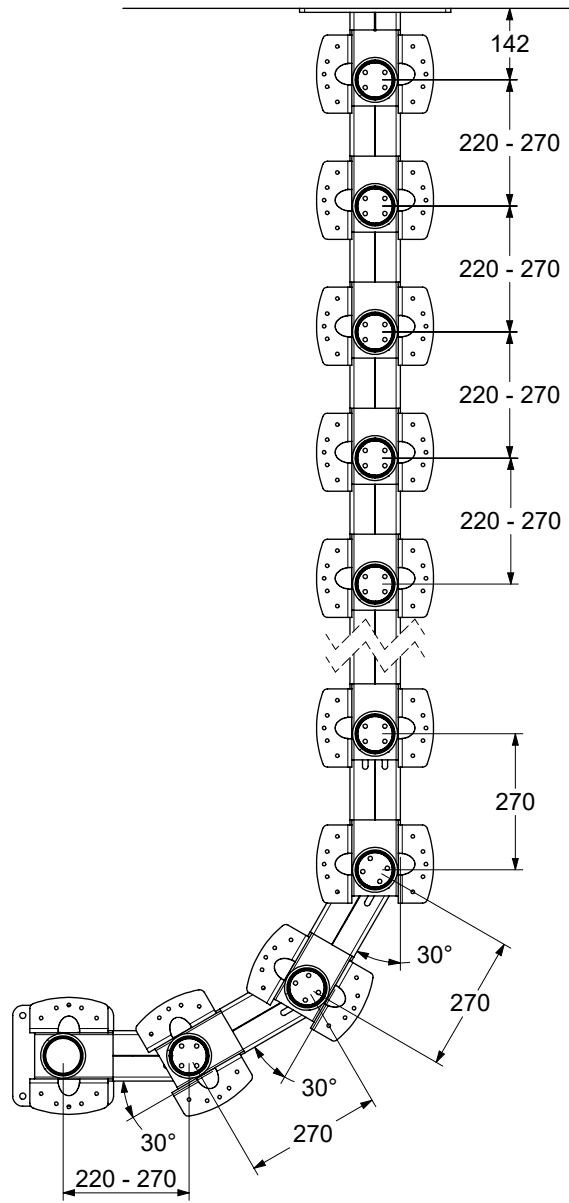

Example / Beispiel / Voorbeeld / Example / Eksempel:
 H: 2600 mm, T: 12 st(pcs)

$$S = \frac{2600 \text{ mm}}{12 + 1} = 200 \text{ mm}$$

1

G	D
220 mm	63 mm
230 mm	53 mm
240 mm	43 mm
250 mm	33 mm
260 mm	23 mm
270 mm	13 mm