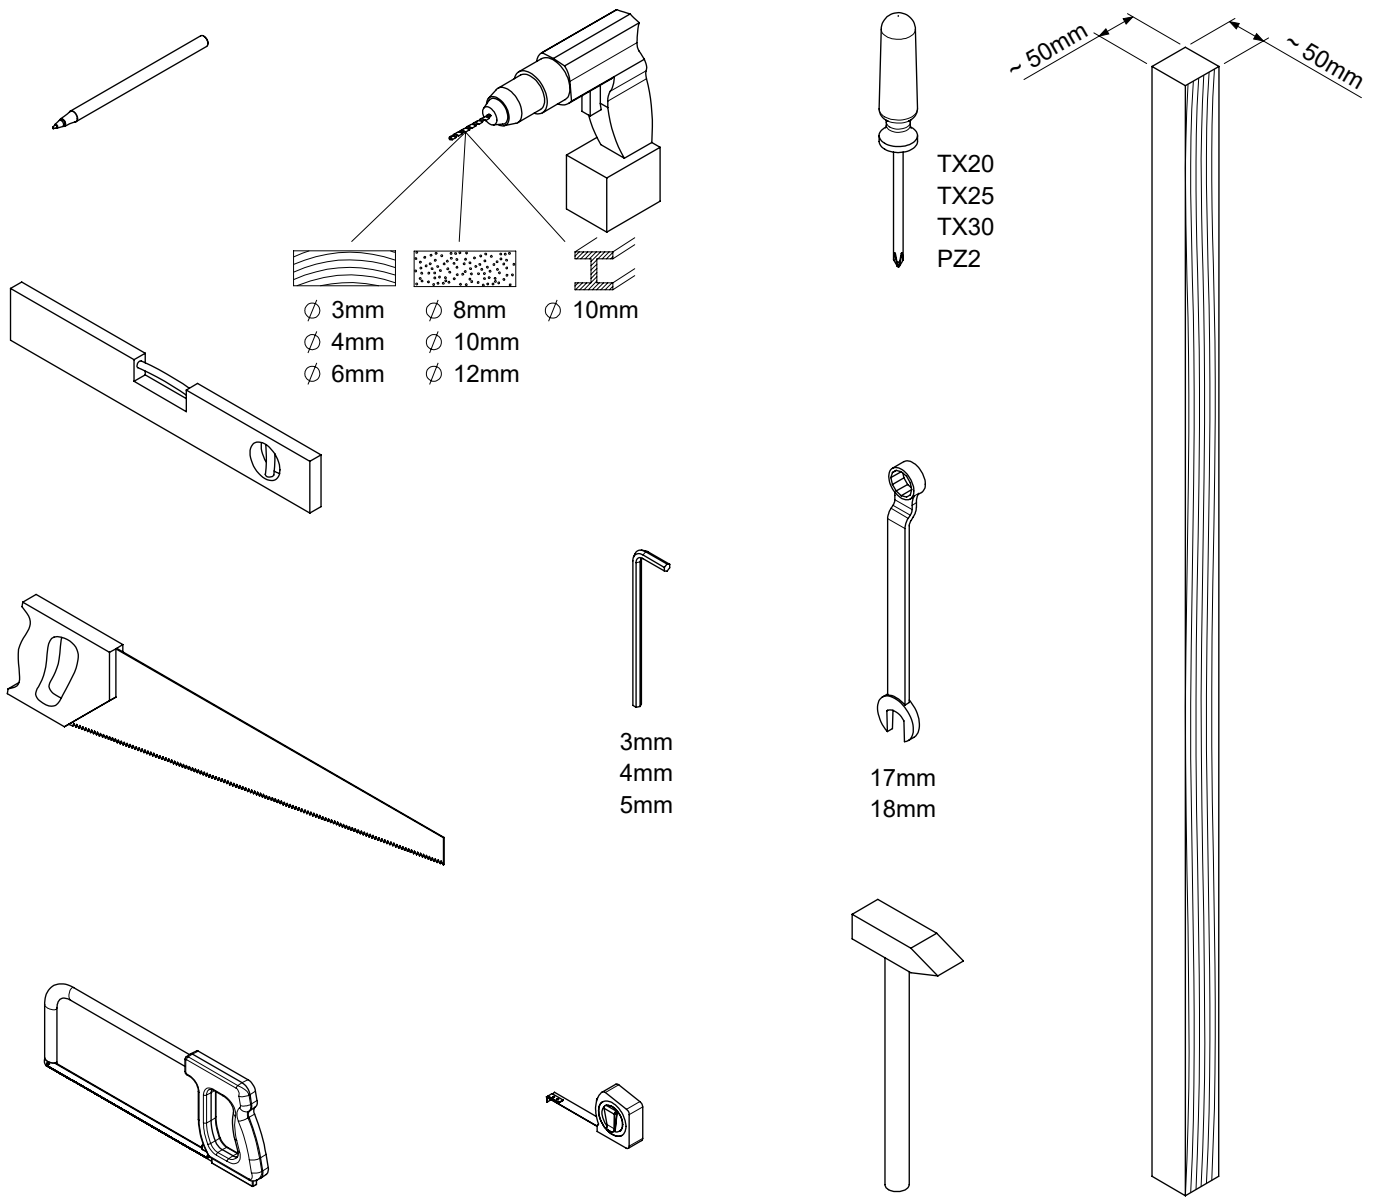

Werkzeuge nicht enthalten!

Gereedschap niet inbegrepen!

Outils non inclus!

Værktøj ikke inkluderet!

	G	220 mm	270 mm
Y	Classic III	85 mm	110 mm
	Classic III	48 mm	65 mm

$$S = \frac{H}{T + 1}$$

min S	max S	min G	max G
170 mm	210 mm	220 mm	270 mm