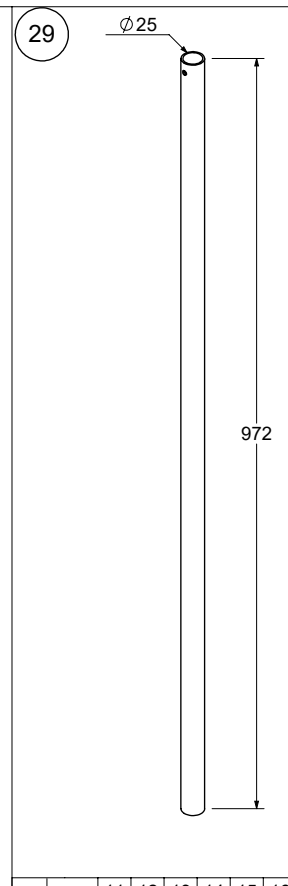

11	12	13	14	15	16
X Classic III III	I	12	12	13	13	14	15
	L	24	24	24	28	28	30
	L	12	12	12	12	12	13
	U	24	24	24	24	24	26
		12	12	12	12	12	12
		24	24	24	24	24	24

K1-1077660 RAL 7016
K1-1077661 RAL 9005
K1-1077662 Pearl grey
K1-1077663 RAL 9016