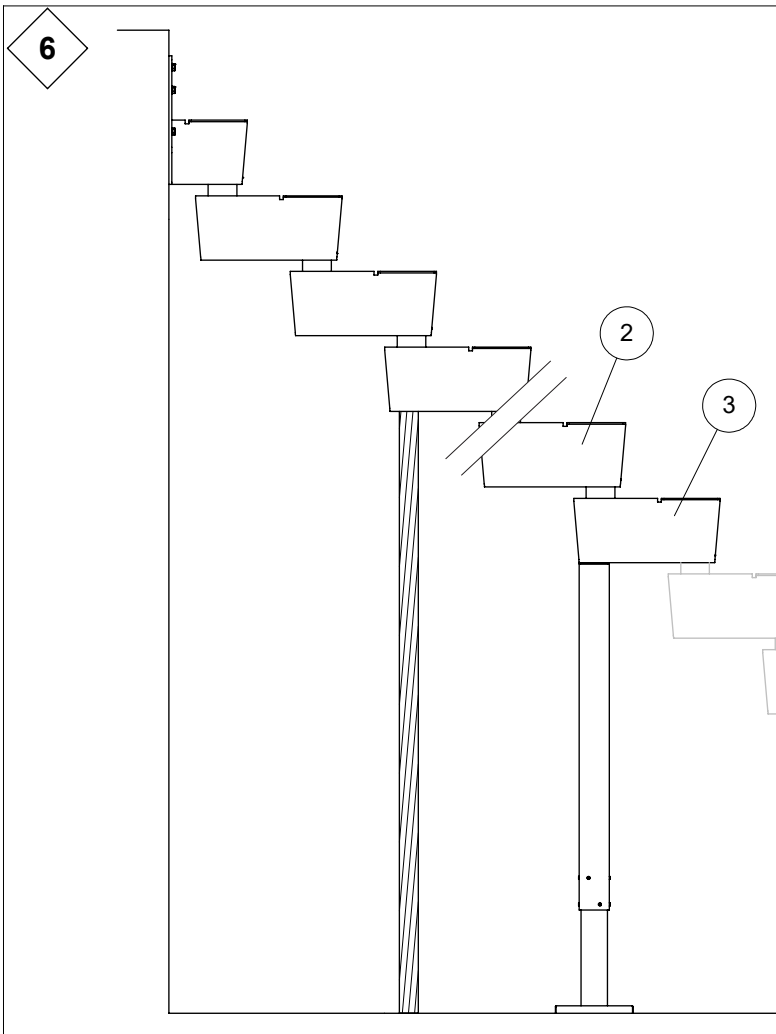

Example / Beispiel / Voorbeeld / Example / Eksempel:
 H: 2600 mm, T: 12 st(pcs)

$$S = \frac{2600 \text{ mm}}{12 + 1} = 200 \text{ mm}$$

1

G	D
220 mm	63 mm
230 mm	53 mm
240 mm	43 mm
250 mm	33 mm
260 mm	23 mm
270 mm	13 mm

4

S	F
170 mm	0 mm
180 mm	10 mm
190 mm	20 mm
200 mm	30 mm
210 mm	40 mm

11

UK: It is your responsibility to ensure that the wall has the necessary load bearings for installation.

DE: Bitte stellen Sie vorab sicher, dass die Wand die notwendige Tragfähigkeit und Festigkeit für den Einbau der Treppe hat. Für die Befestigung der Treppe an der Wand übernimmt DOLLE keine Haftung