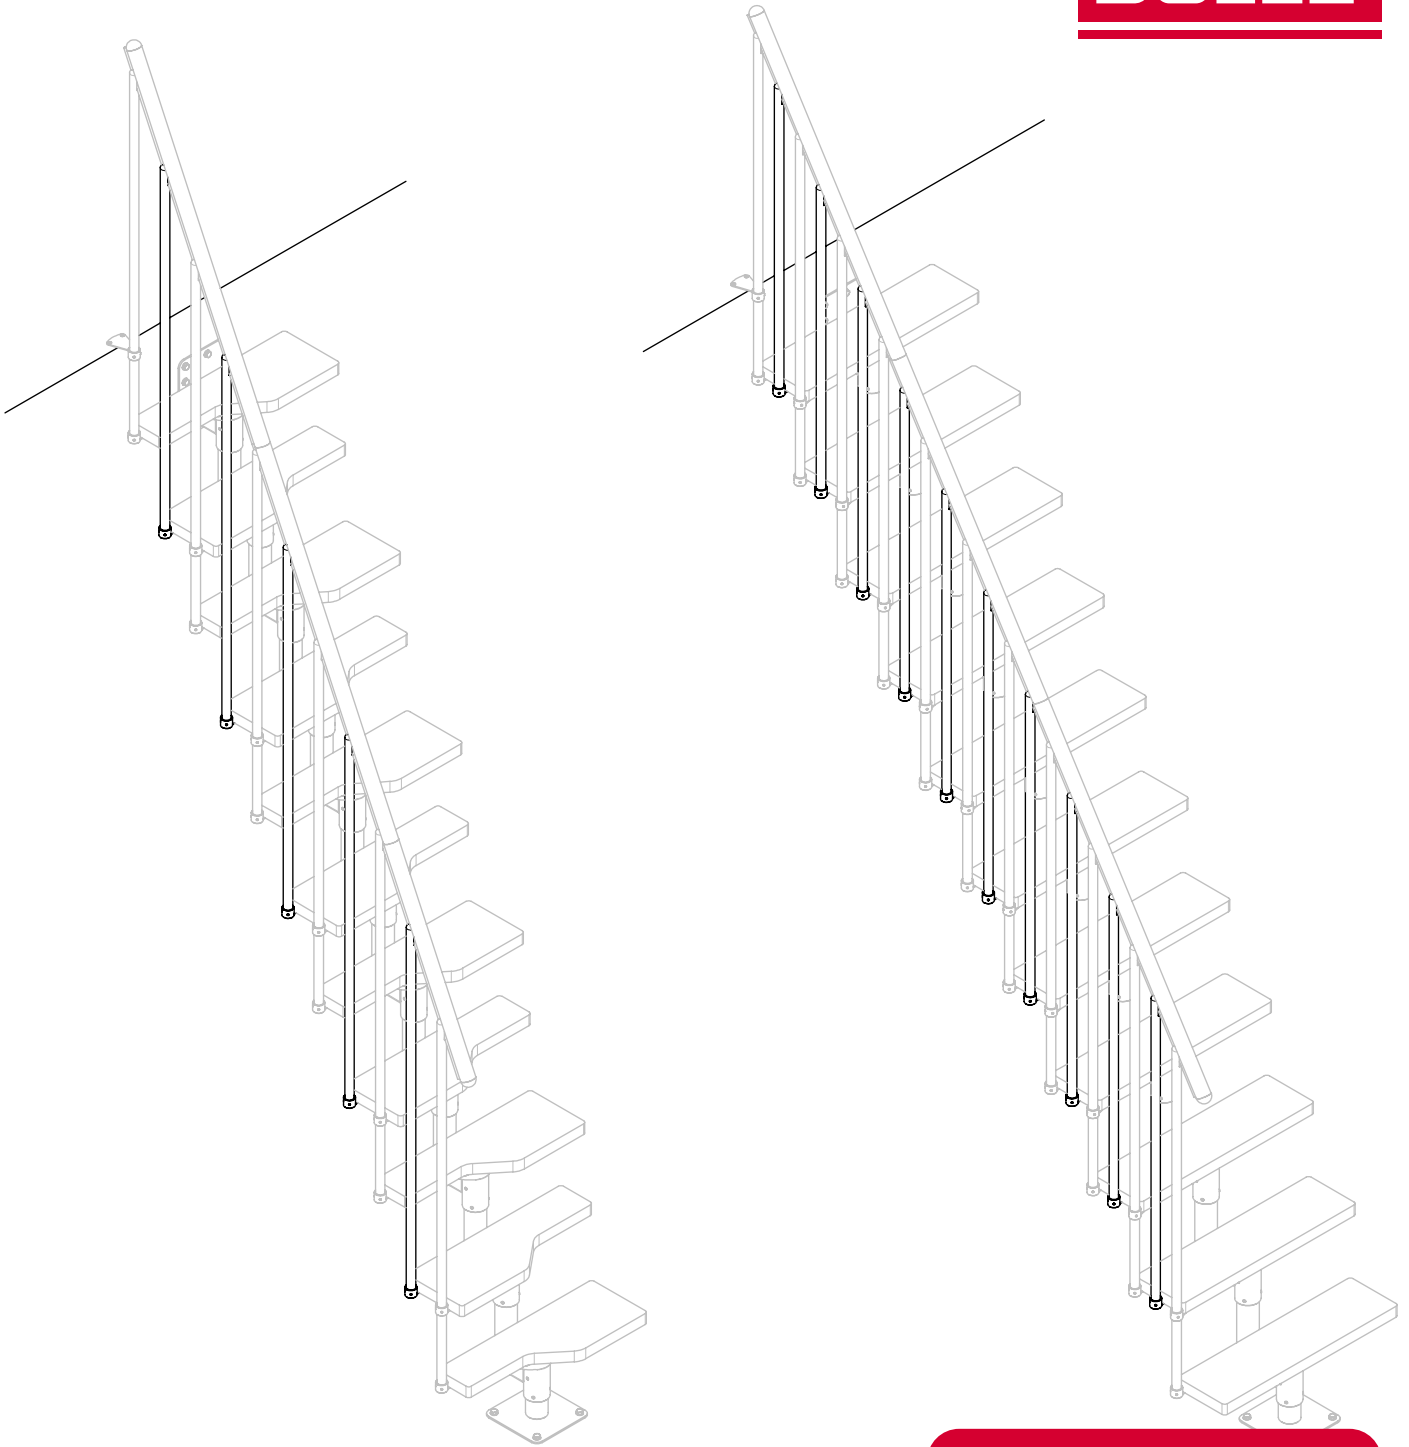

**DOLLE®**

**MIDDLE BALUSTER**

$\varnothing 4\text{mm}$

2,5 mm  
3 mm

TX30

# DALLAS

L

R

53mm  
53mm

6

7