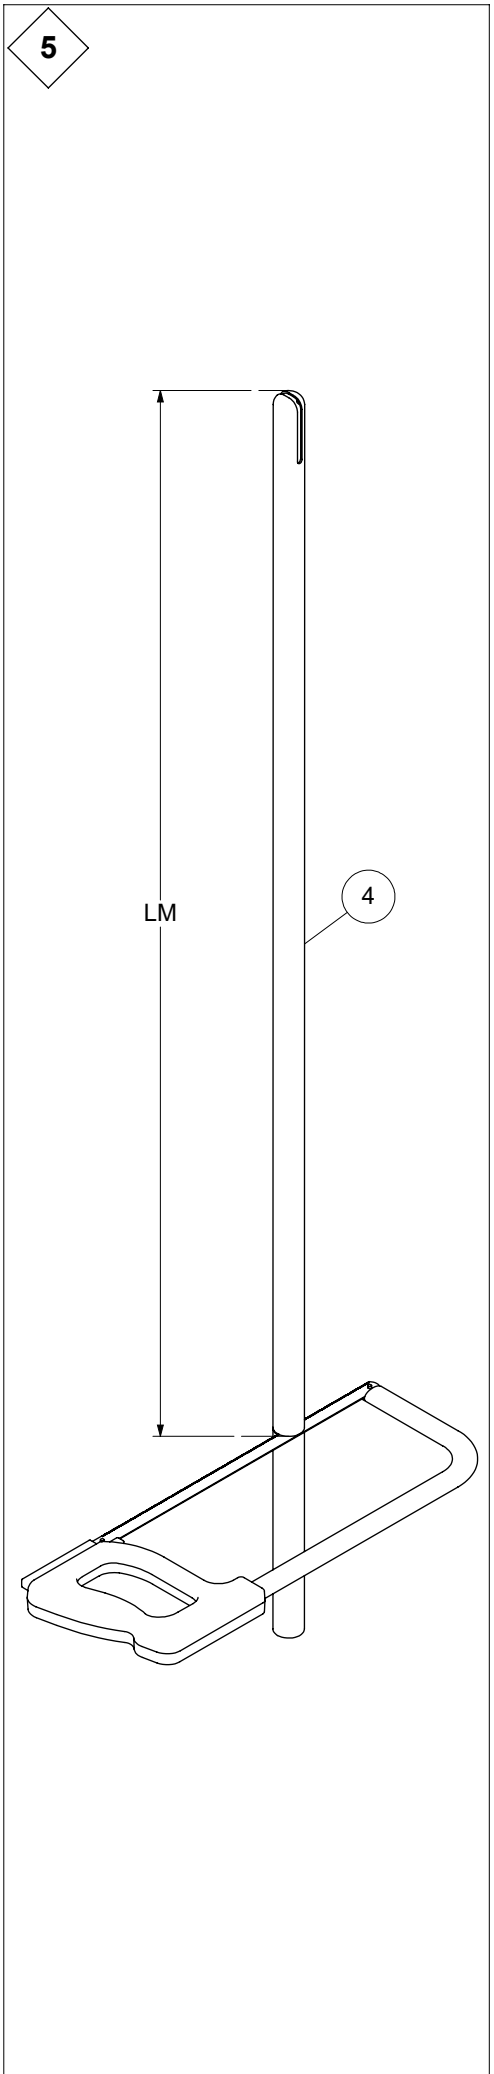

**DOLLE®**

**MIDDLE BALUSTER**

$\varnothing 4\text{mm}$

2,5 mm  
3 mm

TX30

# ATLANTA

L

R

# DALLAS

L

R

53mm  
53mm

6

7