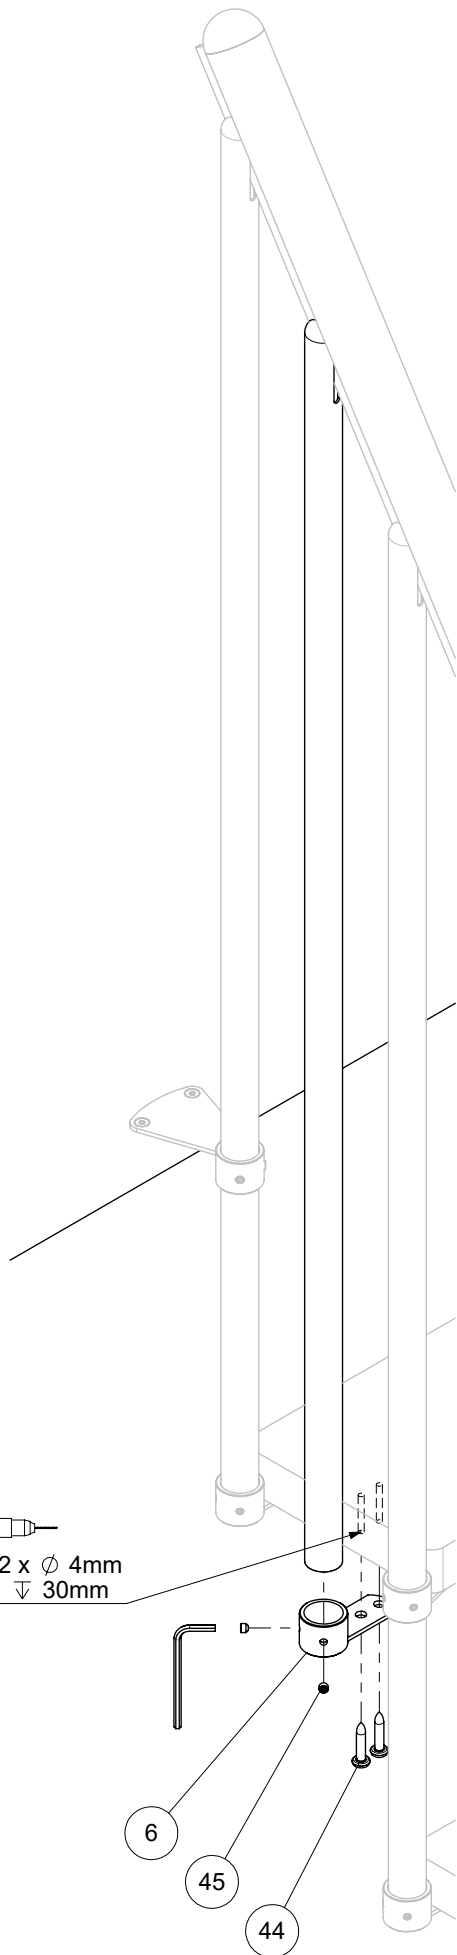

**DOLLE®**

**MIDDLE BALUSTER**

$\varnothing 4\text{mm}$

2,5 mm  
3 mm

TX30

# ATLANTA

L

R

# DALLAS

L

R

53mm  
53mm

6

7