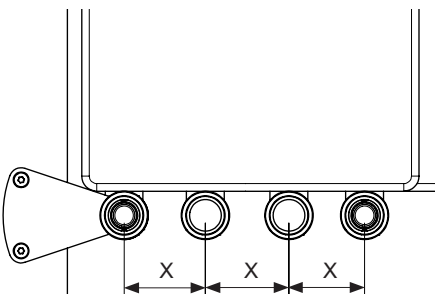

55

K3-05056
M6 x 5

CLASSIC III / IIIII						
	11	12	13	14	15	
x	I	24/48	24/48	26/52	28/56	30/60
	L	24/48	24/48	24/48	24/48	26/52
	U	24/48	24/48	24/48	24/48	24/48

 Tools not included!
Werkzeuge nicht enthalten!
Gereedschap niet inbegrepen!
Outils non inclus!
Værktøj ikke inkluderet!

3mm

Ø 3mm
Ø 4mm

PZ2
TX30

1

CLASSIC III

CLASSIC III

2

3