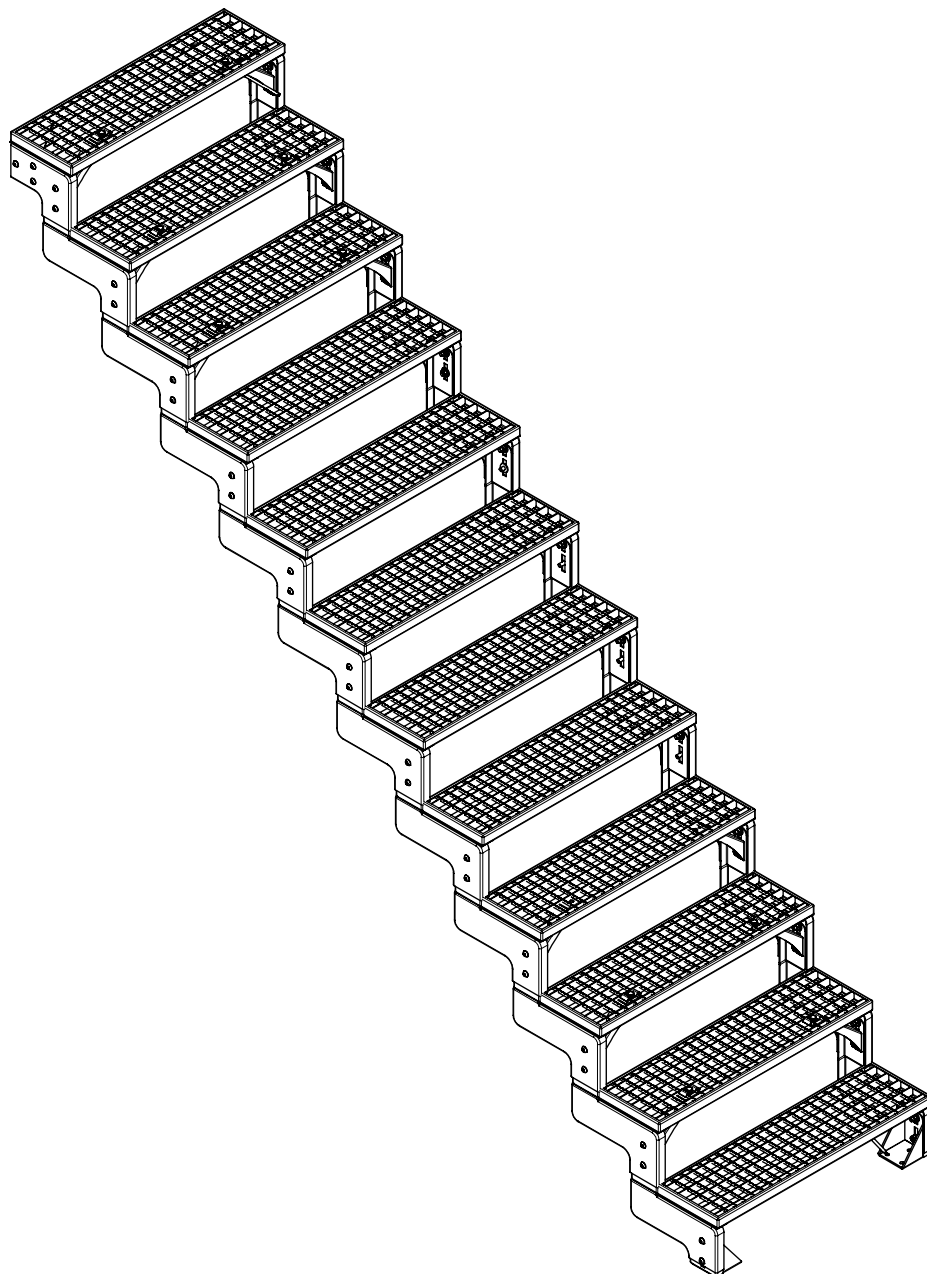

GARDENTOP

Gitterrost

Montageanleitung
Installation instruction

1068015		Starter-Set Start kit			
<p>1 2</p> <p>x 1 K1-41430 x 1 K1-41930</p>		<p>7 8</p> <p>x 1 K1-41911 x 1 K1-41910</p>		<p>5</p> <p>x 2 K2-41900</p>	
<p>6</p> <p>x 2 K1-41940</p>		<p>40</p> <p>x 14 K3-02045 M10 x 25</p>		<p>41</p> <p>x 2 K3-04110 Ø10</p>	
<p>42</p> <p>x 8 K3-04198 Ø10</p>		<p>43</p> <p>x 14 K3-03051 M10</p>		<p>44</p> <p>x 12 K3-08001 Ø12 x 60</p>	
<p>45</p> <p>x 12 K3-06070 Ø10 x 60</p>		<p>59</p> <p>x 12 K3-06269 Ø6 x 35</p>		<p>63</p> <p>x 4 K3-05022 M8 x 20</p>	
<p>64</p> <p>x 12 K3-04010 Ø10,5</p>					

1068016		Ergänzungs-Set 1 step kit			
<p>3 4</p> <p>x 1 K1-41921 x 1 K1-41920</p>		<p>40</p> <p>x 4 K3-02045 M10 x 25</p>		<p>42</p> <p>x 4 K3-04198 Ø10</p>	
		<p>43</p> <p>x 4 K3-03051 M10</p>			
		<p>59</p> <p>x 6 K3-06269 Ø6 x 35</p>			

1068020		Stufen-Winkel Step support 1 step			
<p>If more than 6 steps: Add 9 + 10</p> <p>Wenn mehr als 6 Stufen: hinzufügen 9 + 10</p>		<p>9 10</p> <p>x 1 K1-41060 x 1 K1-41061</p> <p>Max. 6 Satz sets</p>		<p>40</p> <p>x 2 K3-02045 M10 x 25</p>	
		<p>43</p> <p>x 2 K3-03051 M10</p>		<p>58</p> <p>x 2 K3-02386 M8 x 40</p>	
		<p>59</p> <p>x 1 K3-06269 Ø6 x 35</p>		<p>61</p> <p>x 2 K3-03047 M8</p>	
		<p>65</p> <p>x 2 K3-04099 Ø10</p>			

64

45

19

45

64

44

18

Ø 12mm ↓ 70mm