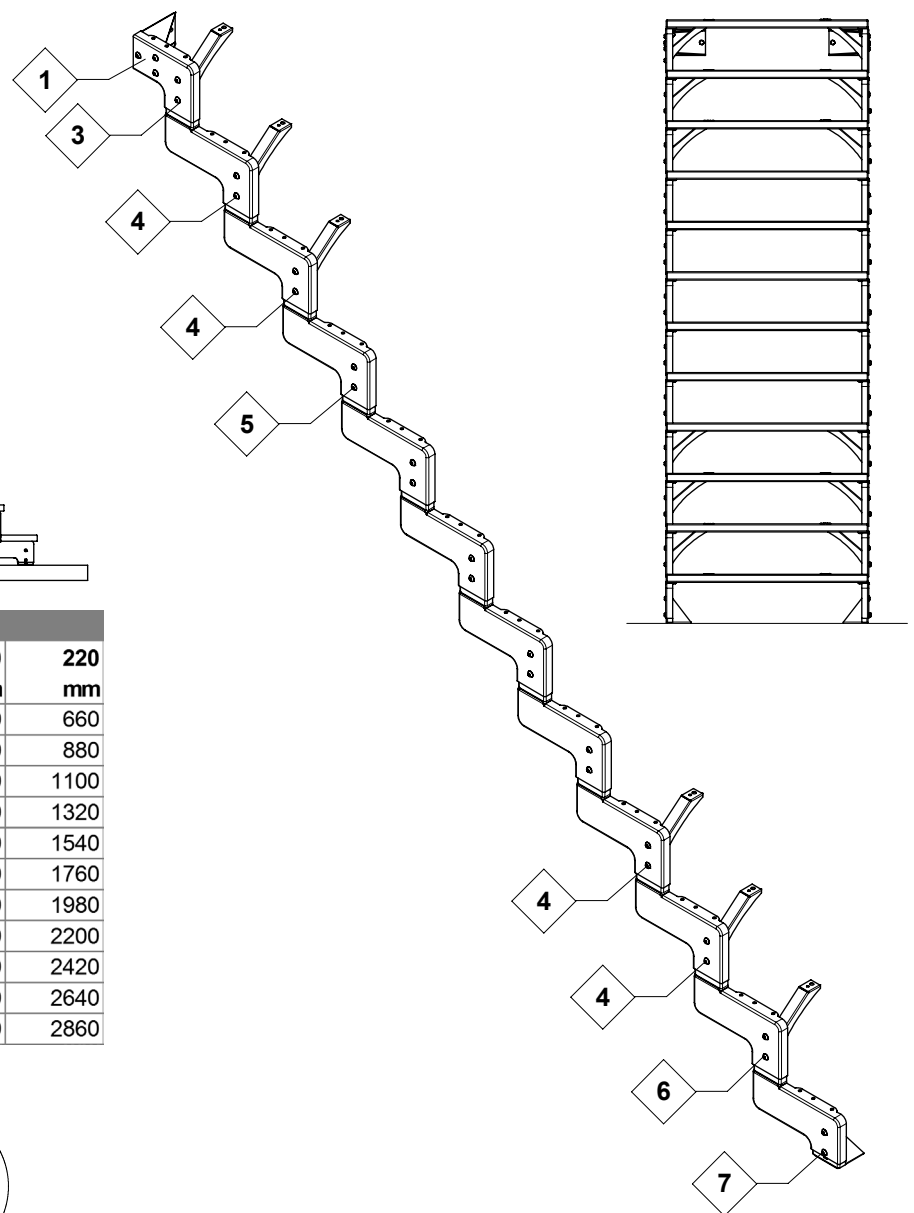

H	S				
	180 mm	190 mm	200 mm	210 mm	220 mm
2	540	570	600	630	660
3	720	760	800	840	880
4	900	950	1000	1050	1100
5	1080	1140	1200	1260	1320
6	1260	1330	1400	1470	1540
7	1440	1520	1600	1680	1760
8	1620	1710	1800	1890	1980
9	1800	1900	2000	2100	2200
10	1980	2090	2200	2310	2420
11	2160	2280	2400	2520	2640
12	2340	2470	2600	2730	2860