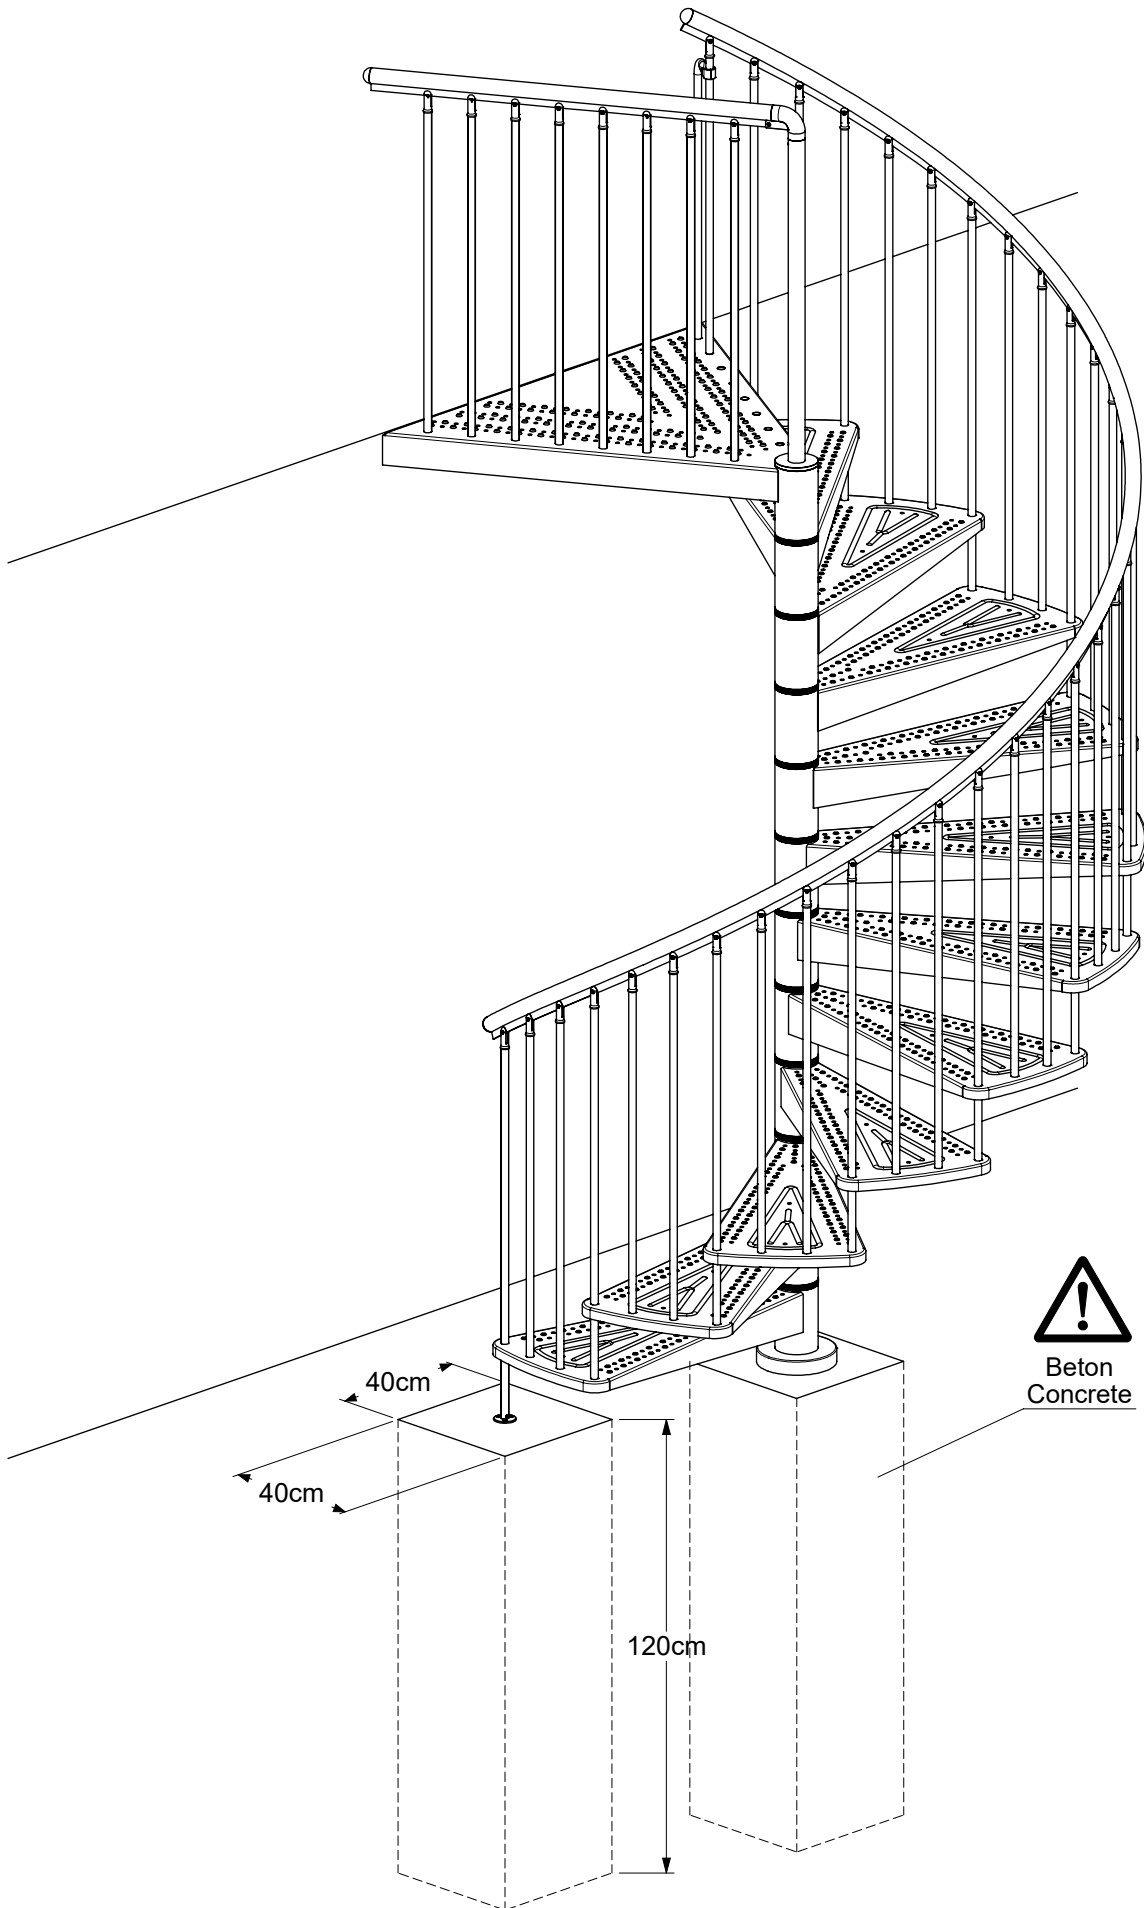

GARDENSPIN

Ø 185 cm

Installation instruction

Montageanleitung

<p>10a</p>  <p>940mm</p> <p>x 11 K1-39081</p>	<p>10b</p>  <p>1010mm</p> <p>x 11 K1-39082</p>	<p>11</p>  <p>931mm</p> <p>x 8 K1-39085</p>	<p>12</p>  <p>x 1 K2-39090</p>	<p>13</p>  <p>x 1 K1-39089</p>	<p>14</p>  <p>x 2 K1-39004</p> <p>15</p>  <p>x 1 K1-39816</p> <p>16</p>  <p>x 1 K1-39807</p> <p>17</p>  <p>x 1 K2-39805</p>
<p>18</p>  <p>x 1 K1-19340</p>	<p>19</p>  <p>x 42 K1-38591</p>	<p>20</p>  <p>x 1 K1-30220</p>	<p>21</p>  <p>x 3 K1-38590</p>		<p>23</p>  <p>x 3 K2-39195</p>
<p>24</p>  <p>x 1 K1-38519 7,5 m</p>	<p>25</p>  <p>x 1 K1-39210</p>	<p>26</p>  <p>x 1 K1-38531 1,1 m</p>			
<p>27</p>  <p>x 1 K1-39214</p>	<p>28</p>  <p>x 2 K2-39010</p>	<p>33</p>  <p>x 7 K1-39030</p>			

225 mm

x 6

230 mm

x 7

235 mm

x 8

N × T 5 st (pcs) × 12 = 60 st (pcs)

P + 6 st (pcs)

Ø 185 cm

	A		B	
	mm		mm	
11	718	859		
12	398	698		
13	168	424		
14	64	82		

1

31

34

35

36

37