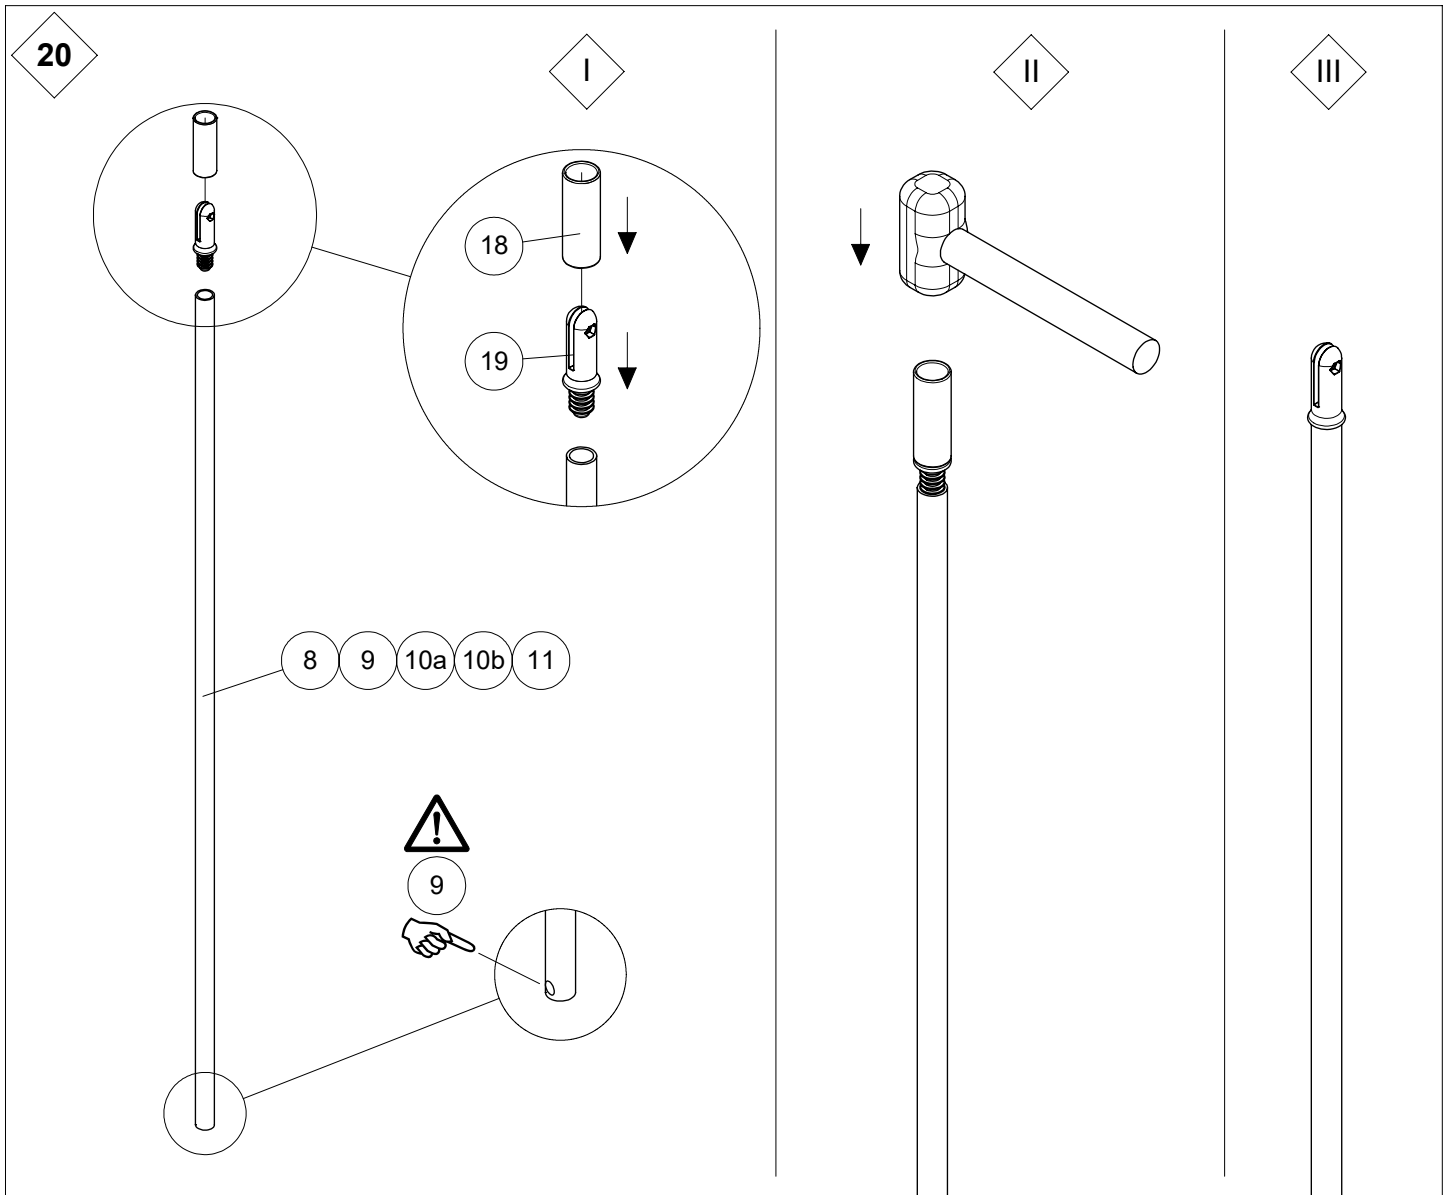

GARDENSPIN

Ø 185 cm

Installation instruction

Montageanleitung

<p>10a</p>  <p>940mm</p> <p>x 11 K1-39081</p>	<p>10b</p>  <p>1010mm</p> <p>x 11 K1-39082</p>	<p>11</p>  <p>931mm</p> <p>x 8 K1-39085</p>	<p>12</p>  <p>x 1 K2-39090</p>	<p>13</p>  <p>x 1 K1-39089</p>	<p>14</p>  <p>x 2 K1-39004</p> <p>15</p>  <p>x 1 K1-39816</p> <p>16</p>  <p>x 1 K1-39807</p> <p>17</p>  <p>x 1 K2-39805</p>
<p>18</p>  <p>x 1 K1-19340</p>	<p>19</p>  <p>x 42 K1-38591</p>	<p>20</p>  <p>x 1 K1-30220</p>	<p>21</p>  <p>x 3 K1-38590</p>		<p>23</p>  <p>x 3 K2-39195</p>
<p>24</p>  <p>x 1 K1-38519 7,5 m</p>	<p>25</p>  <p>x 1 K1-39210</p>	<p>26</p>  <p>x 1 K1-38531 1,1 m</p>			
<p>27</p>  <p>x 1 K1-39214</p>	<p>28</p>  <p>x 2 K2-39010</p>	<p>33</p>  <p>x 7 K1-39030</p>			

Ø 185 cm

	A		B	
	mm		mm	
11	718	859		
12	398	698		
13	168	424		
14	64	82		

1

31

34

35

36

37