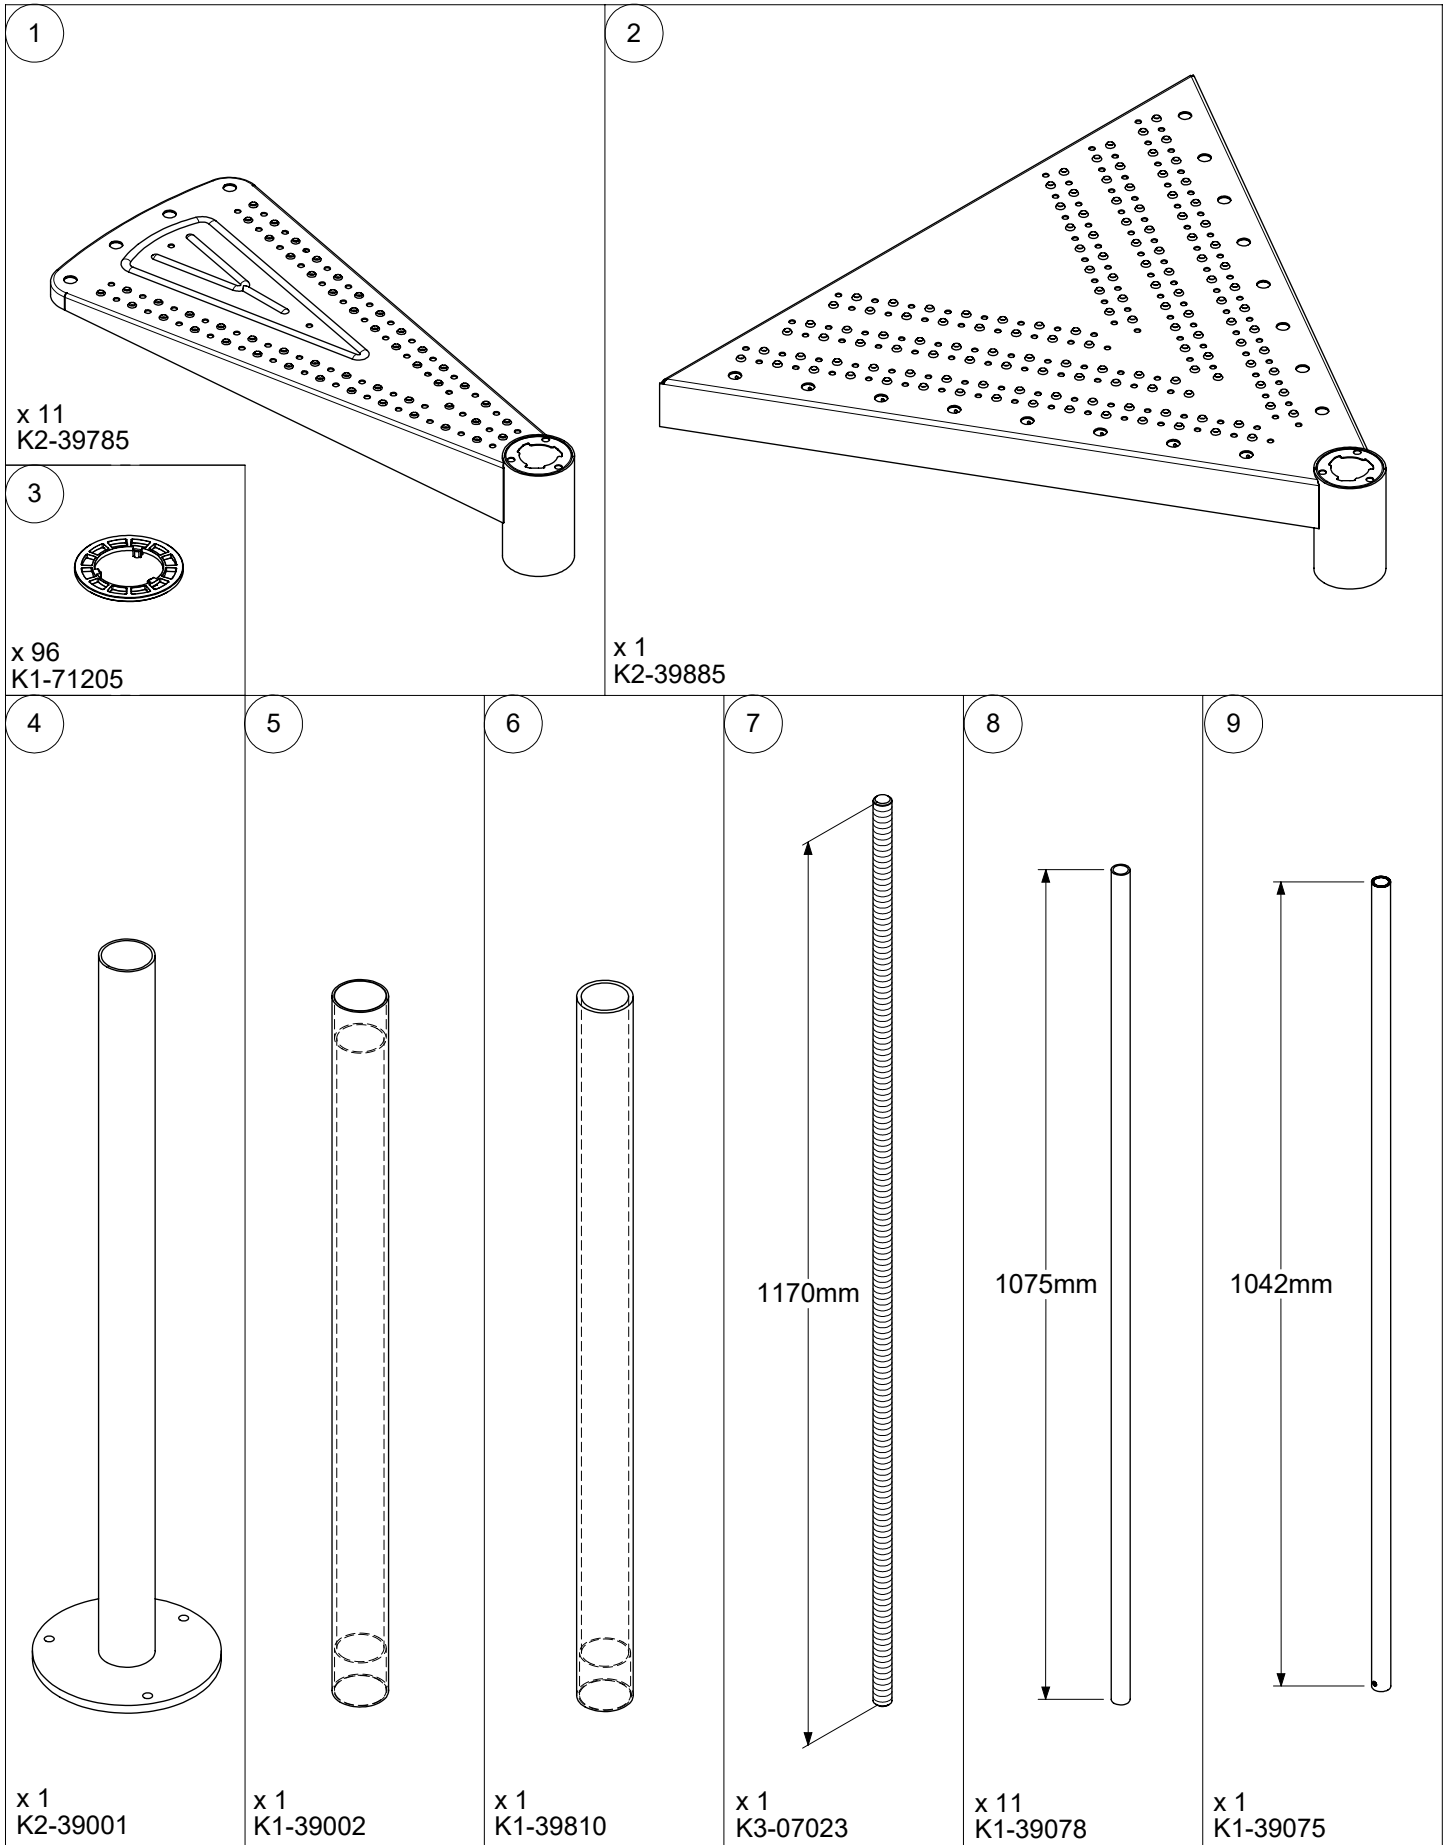

GARDENSPIN

Ø 185 cm

Installation instruction

Montageanleitung

<p>10a</p>  <p>940mm</p> <p>x 11 K1-39081</p>	<p>10b</p>  <p>1010mm</p> <p>x 11 K1-39082</p>	<p>11</p>  <p>931mm</p> <p>x 8 K1-39085</p>	<p>12</p>  <p>x 1 K2-39090</p>	<p>13</p>  <p>x 1 K1-39089</p>	<p>14</p>  <p>x 2 K1-39004</p> <p>15</p>  <p>x 1 K1-39816</p> <p>16</p>  <p>x 1 K1-39807</p> <p>17</p>  <p>x 1 K2-39805</p>
<p>18</p>  <p>x 1 K1-19340</p>	<p>19</p>  <p>x 42 K1-38591</p>	<p>20</p>  <p>x 1 K1-30220</p>	<p>21</p>  <p>x 3 K1-38590</p>		<p>23</p>  <p>x 3 K2-39195</p>
<p>24</p>  <p>x 1 K1-38519 7,5 m</p>	<p>25</p>  <p>x 1 K1-39210</p>	<p>26</p>  <p>x 1 K1-38531 1,1 m</p>			
<p>27</p>  <p>x 1 K1-39214</p>	<p>28</p>  <p>x 2 K2-39010</p>	<p>33</p>  <p>x 7 K1-39030</p>			

205 mm

x 2

210 mm

x 3

215 mm

x 4

220 mm

x 5

225 mm

x 6

230 mm

x 7

235 mm

x 8

N × T 5 st (pcs) × 12 = 60 st (pcs)

P + 6 st (pcs)

Ø 185 cm

	A		B	
	mm		mm	
11	718	859		
12	398	698		
13	168	424		
14	64	82		

1

31

34

35

36

37