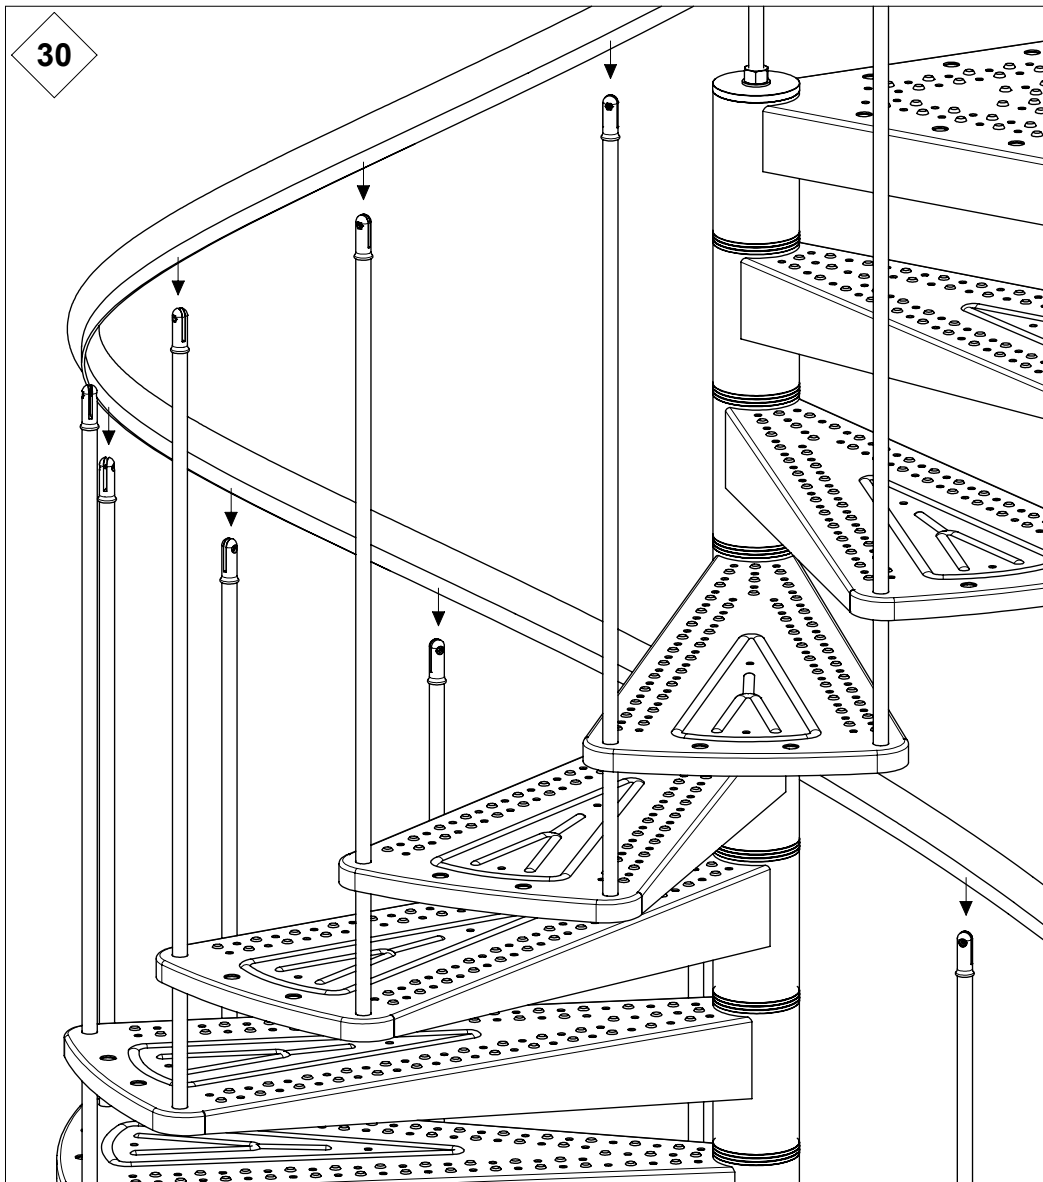

GARDENSPIN

Ø 185 cm

Installation instruction

Montageanleitung

<p>10a</p>  <p>940mm</p> <p>x 11 K1-39081</p>	<p>10b</p>  <p>1010mm</p> <p>x 11 K1-39082</p>	<p>11</p>  <p>931mm</p> <p>x 8 K1-39085</p>	<p>12</p>  <p>x 1 K2-39090</p>	<p>13</p>  <p>x 1 K1-39089</p>	<p>14</p>  <p>x 2 K1-39004</p> <p>15</p>  <p>x 1 K1-39816</p> <p>16</p>  <p>x 1 K1-39807</p> <p>17</p>  <p>x 1 K2-39805</p>
<p>18</p>  <p>x 1 K1-19340</p>	<p>19</p>  <p>x 42 K1-38591</p>	<p>20</p>  <p>x 1 K1-30220</p>	<p>21</p>  <p>x 3 K1-38590</p>		<p>23</p>  <p>x 3 K2-39195</p>
<p>24</p>  <p>x 1 K1-38519 7,5 m</p>	<p>25</p>  <p>x 1 K1-39210</p>	<p>26</p>  <p>x 1 K1-38531 1,1 m</p>			
<p>27</p>  <p>x 1 K1-39214</p>	<p>28</p>  <p>x 2 K2-39010</p>	<p>33</p>  <p>x 7 K1-39030</p>			

Ø 185 cm

	A		B	
	mm		mm	
11	718	859		
12	398	698		
13	168	424		
14	64	82		

1

31

34

35

36

37