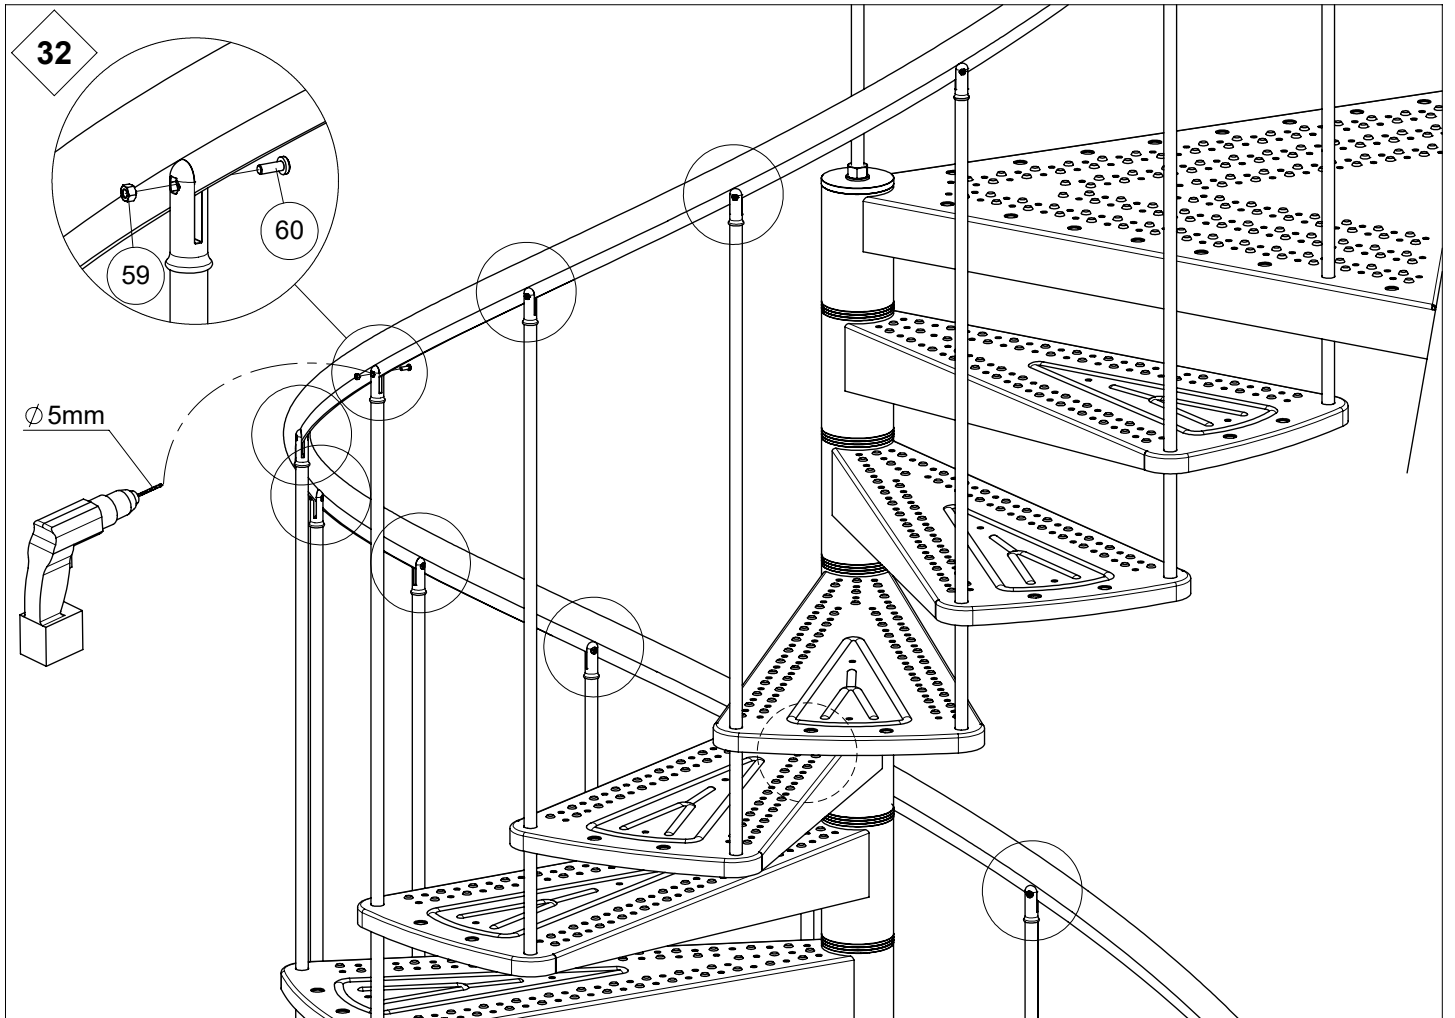

GARDENSPIN

Ø 185 cm

Installation instruction

Montageanleitung

<p>10a</p>  <p>940mm</p> <p>x 11 K1-39081</p>	<p>10b</p>  <p>1010mm</p> <p>x 11 K1-39082</p>	<p>11</p>  <p>931mm</p> <p>x 8 K1-39085</p>	<p>12</p>  <p>x 1 K2-39090</p>	<p>13</p>  <p>x 1 K1-39089</p>	<p>14</p>  <p>x 2 K1-39004</p> <p>15</p>  <p>x 1 K1-39816</p> <p>16</p>  <p>x 1 K1-39807</p> <p>17</p>  <p>x 1 K2-39805</p>
<p>18</p>  <p>x 1 K1-19340</p>	<p>19</p>  <p>x 42 K1-38591</p>	<p>20</p>  <p>x 1 K1-30220</p>	<p>21</p>  <p>x 3 K1-38590</p>		<p>23</p>  <p>x 3 K2-39195</p>
<p>24</p>  <p>x 1 K1-38519 7,5 m</p>	<p>25</p>  <p>x 1 K1-39210</p>	<p>26</p>  <p>x 1 K1-38531 1,1 m</p>			
<p>27</p>  <p>x 1 K1-39214</p>	<p>28</p>  <p>x 2 K2-39010</p>	<p>33</p>  <p>x 7 K1-39030</p>			

Ø 185 cm

	A		B	
	mm		mm	
11	718	859		
12	398	698		
13	168	424		
14	64	82		

1

31

34

35

36

37