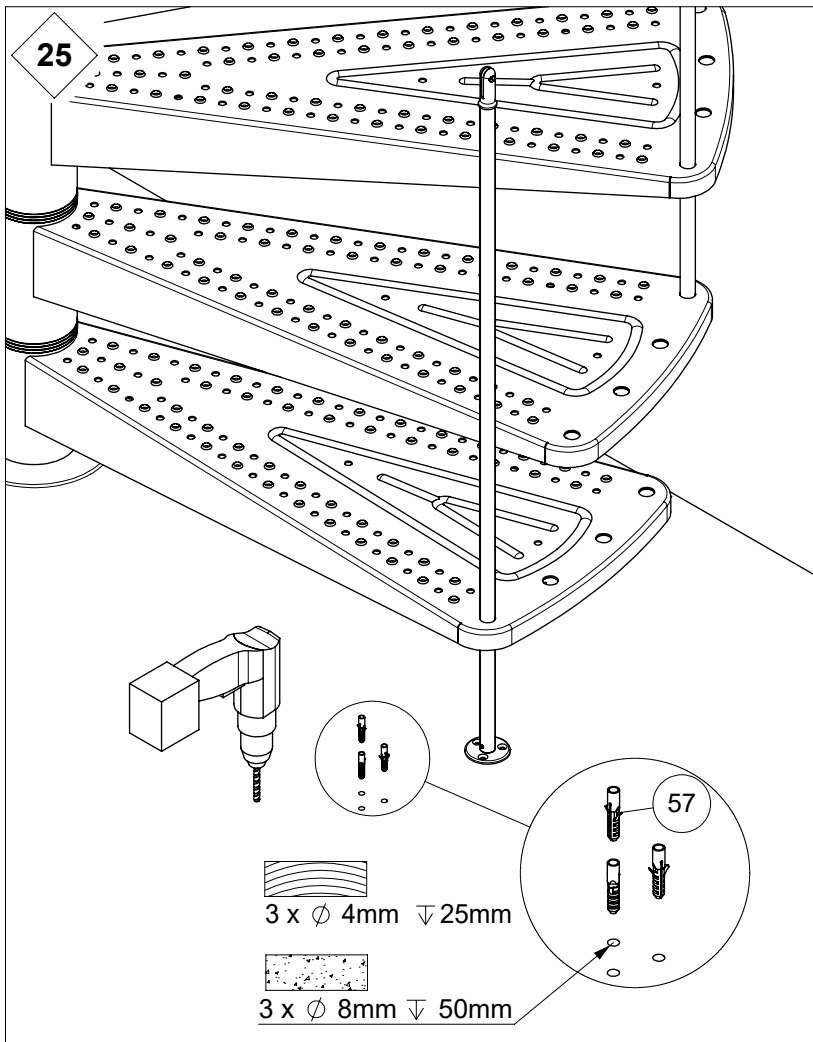

GARDENSPIN

Ø 185 cm

Installation instruction

Montageanleitung

<p>10a</p>  <p>940mm</p> <p>x 11 K1-39081</p>	<p>10b</p>  <p>1010mm</p> <p>x 11 K1-39082</p>	<p>11</p>  <p>931mm</p> <p>x 8 K1-39085</p>	<p>12</p>  <p>x 1 K2-39090</p>	<p>13</p>  <p>x 1 K1-39089</p>	<p>14</p>  <p>x 2 K1-39004</p> <p>15</p>  <p>x 1 K1-39816</p> <p>16</p>  <p>x 1 K1-39807</p> <p>17</p>  <p>x 1 K2-39805</p>
<p>18</p>  <p>x 1 K1-19340</p>	<p>19</p>  <p>x 42 K1-38591</p>	<p>20</p>  <p>x 1 K1-30220</p>	<p>21</p>  <p>x 3 K1-38590</p>		<p>23</p>  <p>x 3 K2-39195</p>
<p>24</p>  <p>x 1 K1-38519 7,5 m</p>	<p>25</p>  <p>x 1 K1-39210</p>	<p>26</p>  <p>x 1 K1-38531 1,1 m</p>			
<p>27</p>  <p>x 1 K1-39214</p>	<p>28</p>  <p>x 2 K2-39010</p>	<p>33</p>  <p>x 7 K1-39030</p>			

225 mm

x 6

230 mm

x 7

235 mm

x 8

N × T 5 st (pcs) × 12 = 60 st (pcs)

P + 6 st (pcs)

Ø 185 cm

	A		B	
	mm		mm	
11	718	859		
12	398	698		
13	168	424		
14	64	82		

1

31

34

35

36

37