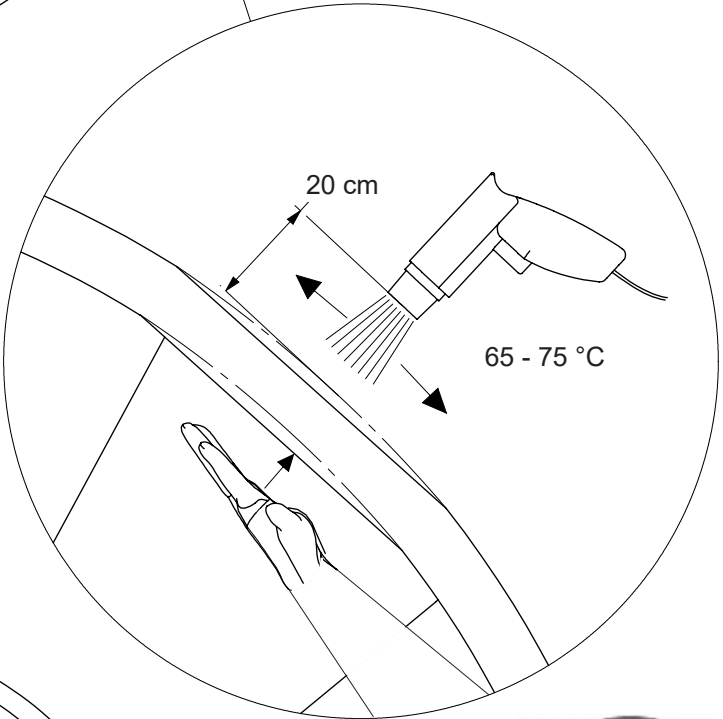

GARDENSPIN

Ø 185 cm

Installation instruction

Montageanleitung

<p>10a</p>  <p>940mm</p> <p>x 11 K1-39081</p>	<p>10b</p>  <p>1010mm</p> <p>x 11 K1-39082</p>	<p>11</p>  <p>931mm</p> <p>x 8 K1-39085</p>	<p>12</p>  <p>x 1 K2-39090</p>	<p>13</p>  <p>x 1 K1-39089</p>	<p>14</p>  <p>x 2 K1-39004</p> <p>15</p>  <p>x 1 K1-39816</p> <p>16</p>  <p>x 1 K1-39807</p> <p>17</p>  <p>x 1 K2-39805</p>
<p>18</p>  <p>x 1 K1-19340</p>	<p>19</p>  <p>x 42 K1-38591</p>	<p>20</p>  <p>x 1 K1-30220</p>	<p>21</p>  <p>x 3 K1-38590</p>		<p>23</p>  <p>x 3 K2-39195</p>
<p>24</p>  <p>x 1 K1-38519 7,5 m</p>	<p>25</p>  <p>x 1 K1-39210</p>	<p>26</p>  <p>x 1 K1-38531 1,1 m</p>			
<p>27</p>  <p>x 1 K1-39214</p>	<p>28</p>  <p>x 2 K2-39010</p>	<p>33</p>  <p>x 7 K1-39030</p>			

225 mm

x 6

230 mm

x 7

235 mm

x 8

N × T 5 st (pcs) × 12 = 60 st (pcs)

P + 6 st (pcs)

Ø 185 cm

	A		B	
	mm		mm	
11	718	859		
12	398	698		
13	168	424		
14	64	82		

1

31

34

35

36

37