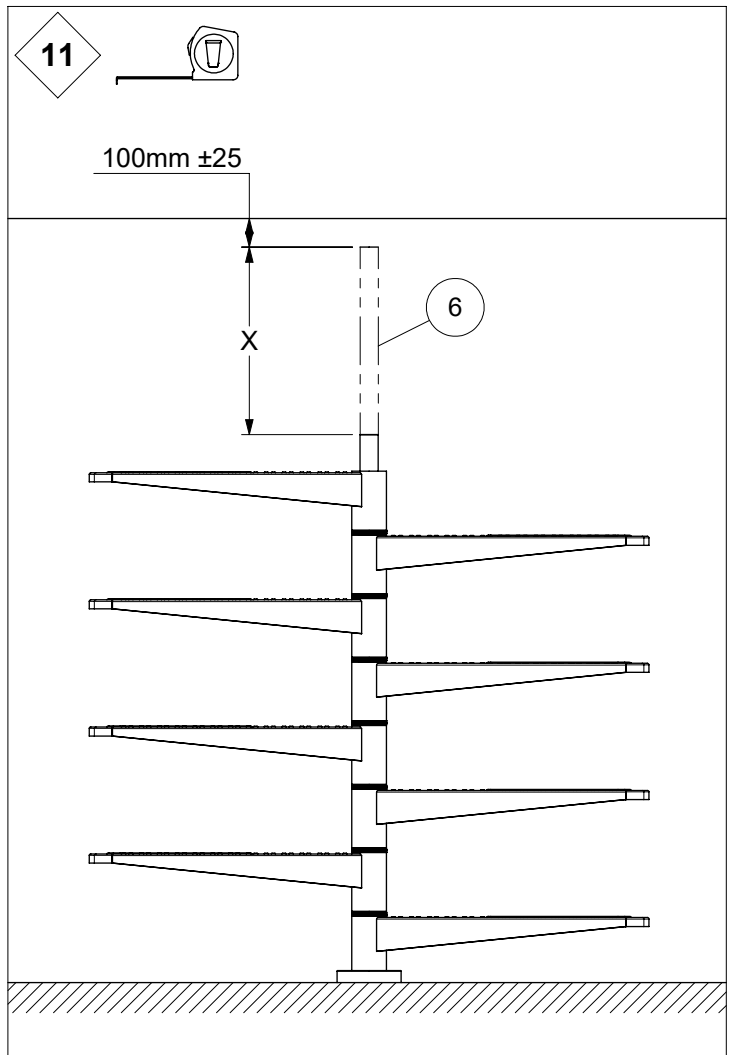

GARDENSPIN

Ø 185 cm

Installation instruction

Montageanleitung

<p>10a</p>  <p>940mm</p> <p>x 11 K1-39081</p>	<p>10b</p>  <p>1010mm</p> <p>x 11 K1-39082</p>	<p>11</p>  <p>931mm</p> <p>x 8 K1-39085</p>	<p>12</p>  <p>x 1 K2-39090</p>	<p>13</p>  <p>x 1 K1-39089</p>	<p>14</p>  <p>x 2 K1-39004</p> <p>15</p>  <p>x 1 K1-39816</p> <p>16</p>  <p>x 1 K1-39807</p> <p>17</p>  <p>x 1 K2-39805</p>
<p>18</p>  <p>x 1 K1-19340</p>	<p>19</p>  <p>x 42 K1-38591</p>	<p>20</p>  <p>x 1 K1-30220</p>	<p>21</p>  <p>x 3 K1-38590</p>		<p>23</p>  <p>x 3 K2-39195</p>
<p>24</p>  <p>x 1 K1-38519 7,5 m</p>	<p>25</p>  <p>x 1 K1-39210</p>	<p>26</p>  <p>x 1 K1-38531 1,1 m</p>			
<p>27</p>  <p>x 1 K1-39214</p>	<p>28</p>  <p>x 2 K2-39010</p>	<p>33</p>  <p>x 7 K1-39030</p>			

Ø 185 cm

	A		B	
	mm		mm	
11	718	859		
12	398	698		
13	168	424		
14	64	82		

1

31

34

35

36

37