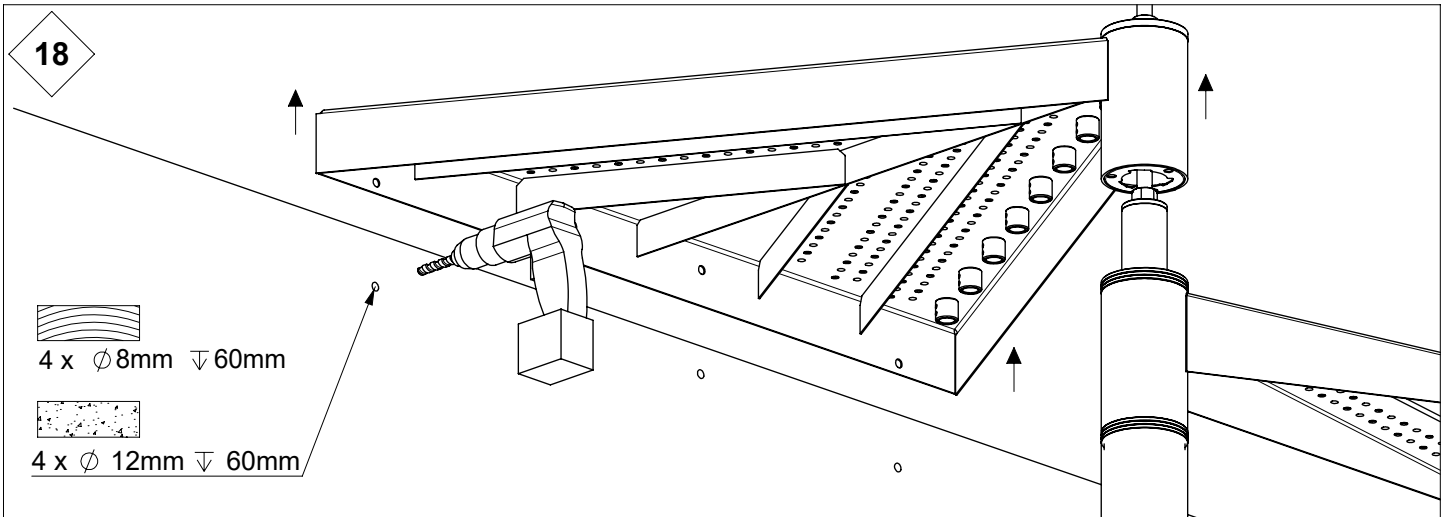

GARDENSPIN

Ø 185 cm

Installation instruction

Montageanleitung

<p>10a</p>  <p>940mm</p> <p>x 11 K1-39081</p>	<p>10b</p>  <p>1010mm</p> <p>x 11 K1-39082</p>	<p>11</p>  <p>931mm</p> <p>x 8 K1-39085</p>	<p>12</p>  <p>x 1 K2-39090</p>	<p>13</p>  <p>x 1 K1-39089</p>	<p>14</p>  <p>x 2 K1-39004</p> <p>15</p>  <p>x 1 K1-39816</p> <p>16</p>  <p>x 1 K1-39807</p> <p>17</p>  <p>x 1 K2-39805</p>
<p>18</p>  <p>x 1 K1-19340</p>	<p>19</p>  <p>x 42 K1-38591</p>	<p>20</p>  <p>x 1 K1-30220</p>	<p>21</p>  <p>x 3 K1-38590</p>		<p>23</p>  <p>x 3 K2-39195</p>
<p>24</p>  <p>x 1 K1-38519 7,5 m</p>	<p>25</p>  <p>x 1 K1-39210</p>	<p>26</p>  <p>x 1 K1-38531 1,1 m</p>			
<p>27</p>  <p>x 1 K1-39214</p>	<p>28</p>  <p>x 2 K2-39010</p>	<p>33</p>  <p>x 7 K1-39030</p>			

Ø 185 cm

	A		B	
	mm		mm	
11	718	859		
12	398	698		
13	168	424		
14	64	82		

1

31

34

35

36

37