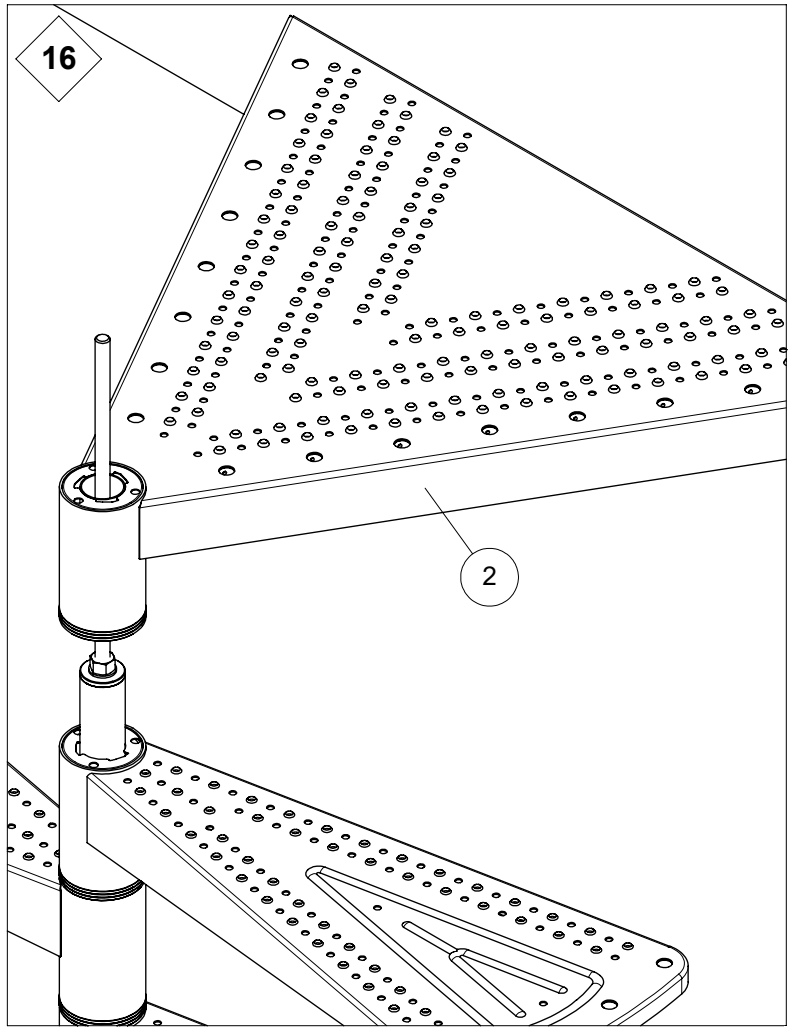

GARDENSPIN

Ø 185 cm

Installation instruction

Montageanleitung

<p>10a</p>  <p>940mm</p> <p>x 11 K1-39081</p>	<p>10b</p>  <p>1010mm</p> <p>x 11 K1-39082</p>	<p>11</p>  <p>931mm</p> <p>x 8 K1-39085</p>	<p>12</p>  <p>x 1 K2-39090</p>	<p>13</p>  <p>x 1 K1-39089</p>	<p>14</p>  <p>x 2 K1-39004</p> <p>15</p>  <p>x 1 K1-39816</p> <p>16</p>  <p>x 1 K1-39807</p> <p>17</p>  <p>x 1 K2-39805</p>
<p>18</p>  <p>x 1 K1-19340</p>	<p>19</p>  <p>x 42 K1-38591</p>	<p>20</p>  <p>x 1 K1-30220</p>	<p>21</p>  <p>x 3 K1-38590</p>		<p>23</p>  <p>x 3 K2-39195</p>
<p>24</p>  <p>x 1 K1-38519 7,5 m</p>	<p>25</p>  <p>x 1 K1-39210</p>	<p>26</p>  <p>x 1 K1-38531 1,1 m</p>			
<p>27</p>  <p>x 1 K1-39214</p>	<p>28</p>  <p>x 2 K2-39010</p>	<p>33</p>  <p>x 7 K1-39030</p>			

Ø 185 cm

	A		B	
	mm		mm	
11	718	859		
12	398	698		
13	168	424		
14	64	82		

1

31

34

35

36

37