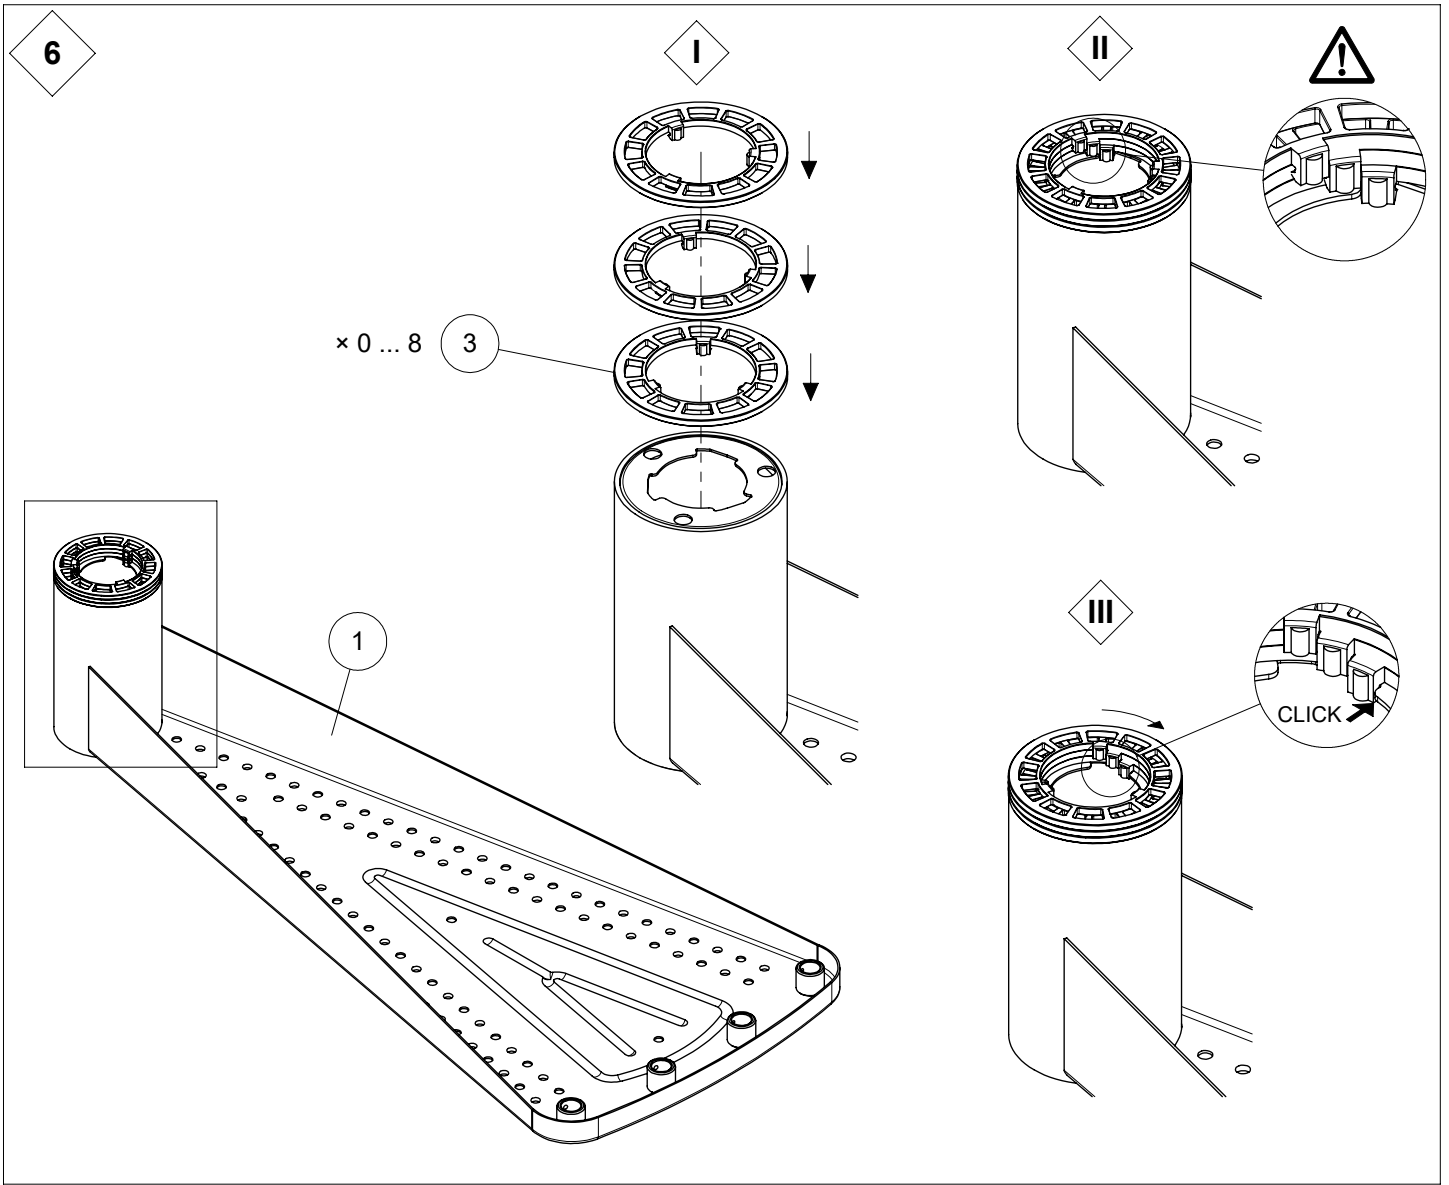

GARDENSPIN

Ø 185 cm

Installation instruction

Montageanleitung

<p>10a</p>  <p>940mm</p> <p>x 11 K1-39081</p>	<p>10b</p>  <p>1010mm</p> <p>x 11 K1-39082</p>	<p>11</p>  <p>931mm</p> <p>x 8 K1-39085</p>	<p>12</p>  <p>x 1 K2-39090</p>	<p>13</p>  <p>x 1 K1-39089</p>	<p>14</p>  <p>x 2 K1-39004</p> <p>15</p>  <p>x 1 K1-39816</p> <p>16</p>  <p>x 1 K1-39807</p> <p>17</p>  <p>x 1 K2-39805</p>
<p>18</p>  <p>x 1 K1-19340</p>	<p>19</p>  <p>x 42 K1-38591</p>	<p>20</p>  <p>x 1 K1-30220</p>	<p>21</p>  <p>x 3 K1-38590</p>		<p>23</p>  <p>x 3 K2-39195</p>
<p>24</p>  <p>x 1 K1-38519 7,5 m</p>	<p>25</p>  <p>x 1 K1-39210</p>	<p>26</p>  <p>x 1 K1-38531 1,1 m</p>			
<p>27</p>  <p>x 1 K1-39214</p>	<p>28</p>  <p>x 2 K2-39010</p>	<p>33</p>  <p>x 7 K1-39030</p>			

Ø 185 cm

	A		B	
	mm		mm	
11	718	859		
12	398	698		
13	168	424		
14	64	82		

1

31

34

35

36

37