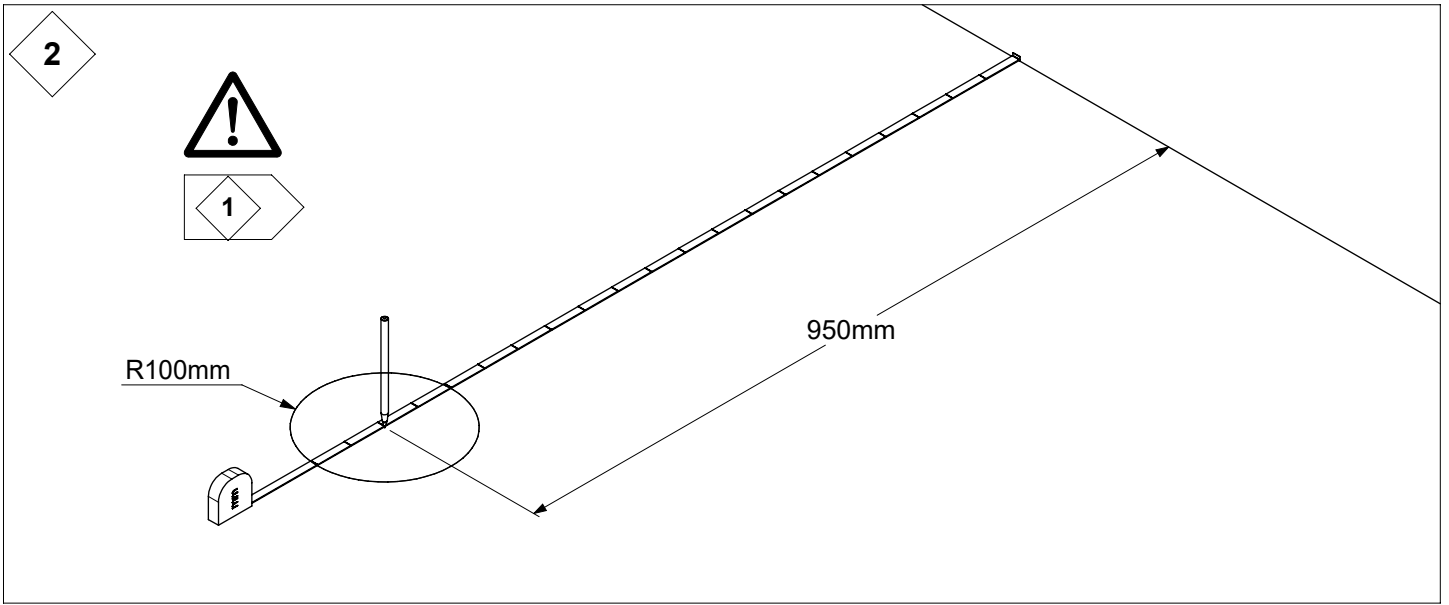

GARDENSPIN

Ø 185 cm

Installation instruction

Montageanleitung

<p>10a</p>  <p>940mm</p> <p>x 11 K1-39081</p>	<p>10b</p>  <p>1010mm</p> <p>x 11 K1-39082</p>	<p>11</p>  <p>931mm</p> <p>x 8 K1-39085</p>	<p>12</p>  <p>x 1 K2-39090</p>	<p>13</p>  <p>x 1 K1-39089</p>	<p>14</p>  <p>x 2 K1-39004</p> <p>15</p>  <p>x 1 K1-39816</p> <p>16</p>  <p>x 1 K1-39807</p> <p>17</p>  <p>x 1 K2-39805</p>
<p>18</p>  <p>x 1 K1-19340</p>	<p>19</p>  <p>x 42 K1-38591</p>	<p>20</p>  <p>x 1 K1-30220</p>	<p>21</p>  <p>x 3 K1-38590</p>		<p>23</p>  <p>x 3 K2-39195</p>
<p>24</p>  <p>x 1 K1-38519 7,5 m</p>	<p>25</p>  <p>x 1 K1-39210</p>	<p>26</p>  <p>x 1 K1-38531 1,1 m</p>			
<p>27</p>  <p>x 1 K1-39214</p>	<p>28</p>  <p>x 2 K2-39010</p>	<p>33</p>  <p>x 7 K1-39030</p>			

Ø 185 cm

	A		B	
	mm		mm	
11	718	859		
12	398	698		
13	168	424		
14	64	82		

1

31

34

35

36

37