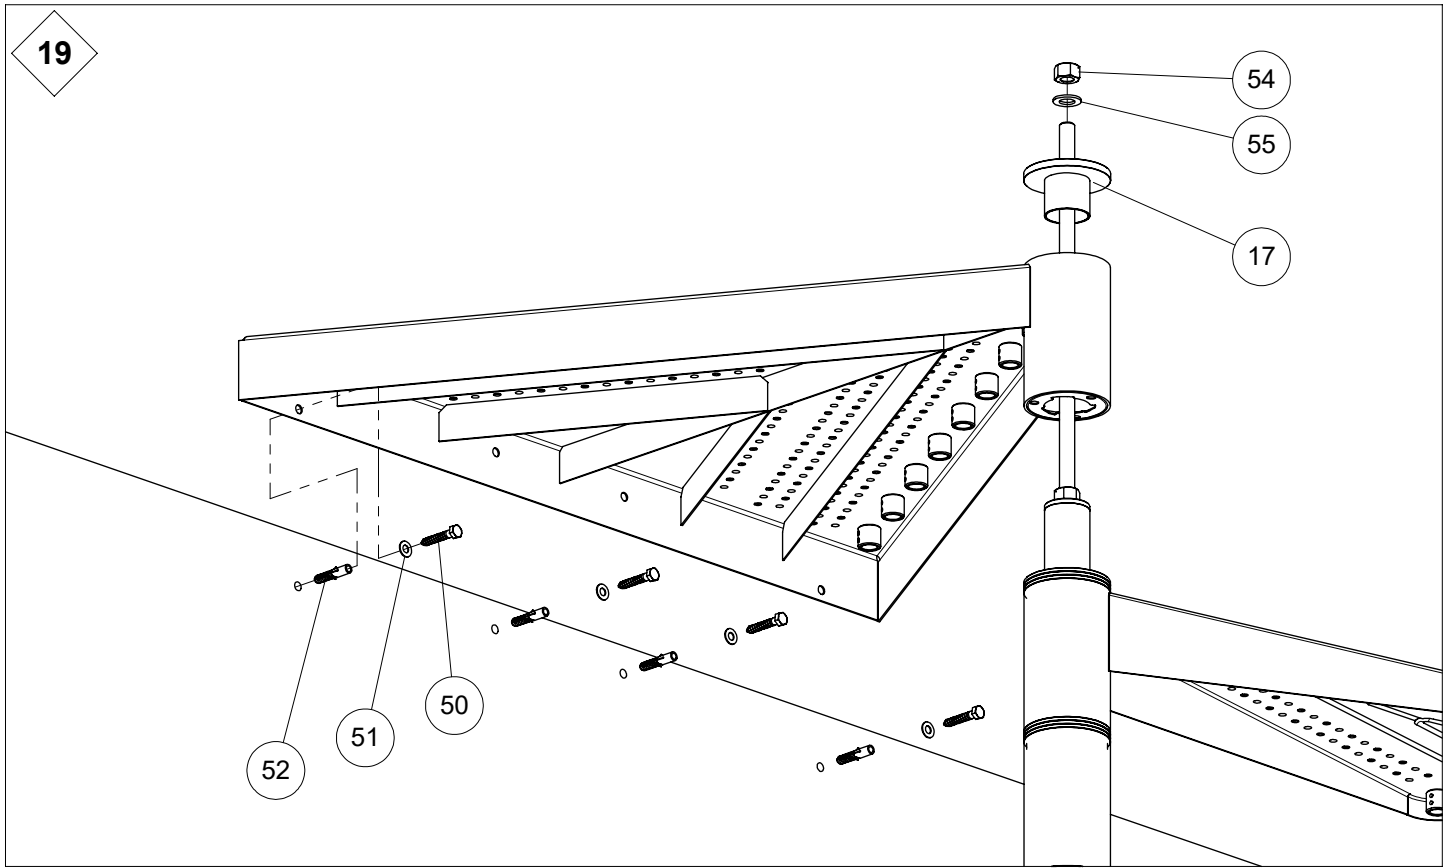

GARDENSPIN

Ø 185 cm

Installation instruction

Montageanleitung

<p>10a</p>  <p>940mm</p> <p>x 11 K1-39081</p>	<p>10b</p>  <p>1010mm</p> <p>x 11 K1-39082</p>	<p>11</p>  <p>931mm</p> <p>x 8 K1-39085</p>	<p>12</p>  <p>x 1 K2-39090</p>	<p>13</p>  <p>x 1 K1-39089</p>	<p>14</p>  <p>x 2 K1-39004</p> <p>15</p>  <p>x 1 K1-39816</p> <p>16</p>  <p>x 1 K1-39807</p> <p>17</p>  <p>x 1 K2-39805</p>
<p>18</p>  <p>x 1 K1-19340</p>	<p>19</p>  <p>x 42 K1-38591</p>	<p>20</p>  <p>x 1 K1-30220</p>	<p>21</p>  <p>x 3 K1-38590</p>		<p>23</p>  <p>x 3 K2-39195</p>
<p>24</p>  <p>x 1 K1-38519 7,5 m</p>	<p>25</p>  <p>x 1 K1-39210</p>	<p>26</p>  <p>x 1 K1-38531 1,1 m</p>			
<p>27</p>  <p>x 1 K1-39214</p>	<p>28</p>  <p>x 2 K2-39010</p>	<p>33</p>  <p>x 7 K1-39030</p>			

Ø 185 cm

	A		B	
	mm		mm	
11	718	859		
12	398	698		
13	168	424		
14	64	82		

1

31

34

35

36

37