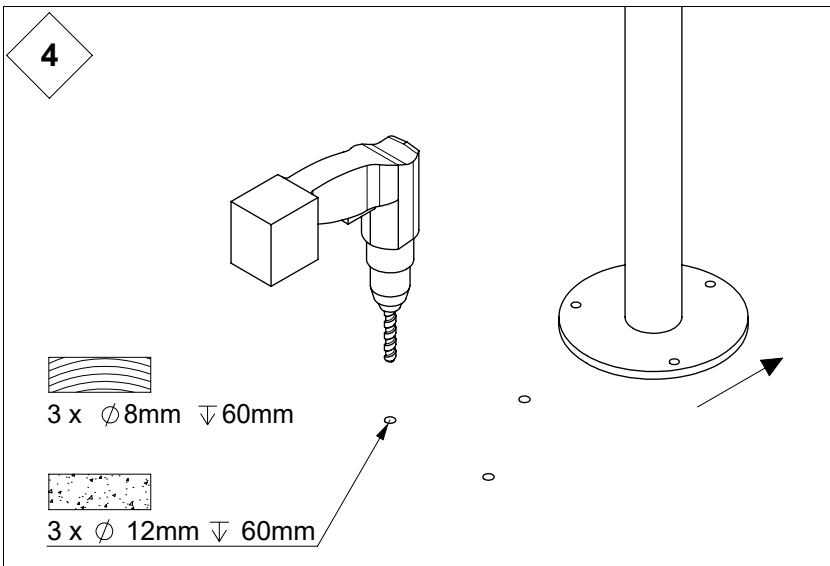

GARDENSPIN

Ø 185 cm

Installation instruction

Montageanleitung

<p>10a</p>  <p>940mm</p> <p>x 11 K1-39081</p>	<p>10b</p>  <p>1010mm</p> <p>x 11 K1-39082</p>	<p>11</p>  <p>931mm</p> <p>x 8 K1-39085</p>	<p>12</p>  <p>x 1 K2-39090</p>	<p>13</p>  <p>x 1 K1-39089</p>	<p>14</p>  <p>x 2 K1-39004</p> <p>15</p>  <p>x 1 K1-39816</p> <p>16</p>  <p>x 1 K1-39807</p> <p>17</p>  <p>x 1 K2-39805</p>
<p>18</p>  <p>x 1 K1-19340</p>	<p>19</p>  <p>x 42 K1-38591</p>	<p>20</p>  <p>x 1 K1-30220</p>	<p>21</p>  <p>x 3 K1-38590</p>		<p>23</p>  <p>x 3 K2-39195</p>
<p>24</p>  <p>x 1 K1-38519 7,5 m</p>	<p>25</p>  <p>x 1 K1-39210</p>	<p>26</p>  <p>x 1 K1-38531 1,1 m</p>			
<p>27</p>  <p>x 1 K1-39214</p>	<p>28</p>  <p>x 2 K2-39010</p>	<p>33</p>  <p>x 7 K1-39030</p>			

225 mm

x 6

230 mm

x 7

235 mm

x 8

N × T 5 st (pcs) × 12 = 60 st (pcs)

P + 6 st (pcs)

Ø 185 cm

	A		B	
	mm		mm	
11	718	859		
12	398	698		
13	168	424		
14	64	82		

1

31

34

35

36

37