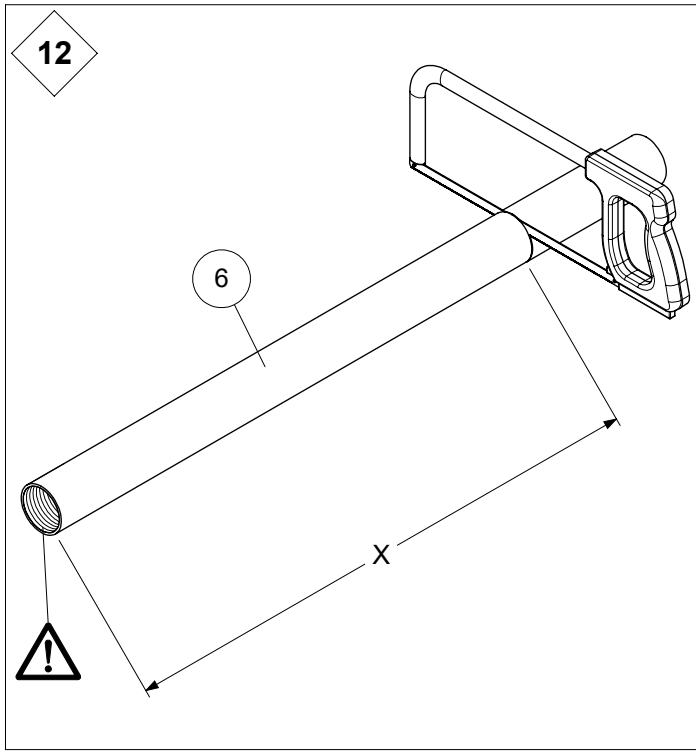

GARDENSPIN

Ø 185 cm

Installation instruction

Montageanleitung

<p>10a</p>  <p>940mm</p> <p>x 11 K1-39081</p>	<p>10b</p>  <p>1010mm</p> <p>x 11 K1-39082</p>	<p>11</p>  <p>931mm</p> <p>x 8 K1-39085</p>	<p>12</p>  <p>x 1 K2-39090</p>	<p>13</p>  <p>x 1 K1-39089</p>	<p>14</p>  <p>x 2 K1-39004</p> <p>15</p>  <p>x 1 K1-39816</p> <p>16</p>  <p>x 1 K1-39807</p> <p>17</p>  <p>x 1 K2-39805</p>
<p>18</p>  <p>x 1 K1-19340</p>	<p>19</p>  <p>x 42 K1-38591</p>	<p>20</p>  <p>x 1 K1-30220</p>	<p>21</p>  <p>x 3 K1-38590</p>		<p>23</p>  <p>x 3 K2-39195</p>
<p>24</p>  <p>x 1 K1-38519 7,5 m</p>	<p>25</p>  <p>x 1 K1-39210</p>	<p>26</p>  <p>x 1 K1-38531 1,1 m</p>			
<p>27</p>  <p>x 1 K1-39214</p>	<p>28</p>  <p>x 2 K2-39010</p>	<p>33</p>  <p>x 7 K1-39030</p>			

Ø 185 cm

	A		B	
	mm		mm	
11	718	859		
12	398	698		
13	168	424		
14	64	82		

1

31

34

35

36

37