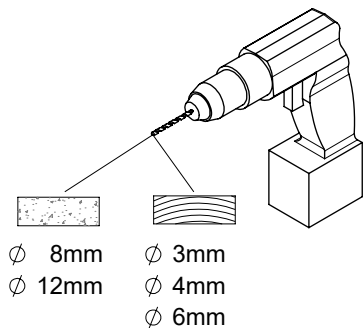

**Extension kit
Ergänzungspaket**

**Uitbreidingsset
Kit de suite**

Forlængerpakke

8	30 x 5 K3-08023						
	32 Ø 40 1000 Beech / Buche / Beuken / Hêter / Bøg Oak / Eiche / Bijv / Chêne / Eg Oak white / Eiche weiß / Bijv wit / Chêne blanc / Eg hvid						
	33 Ø 10 1000						
	40 x 4 K3-08001 Ø12 x 60	41 x 4 K3-04001 Ø10	42 x 4 K3-06338 Ø10 x 70	47 x 2 R3-91415 Ø8 x 40	48 x 2 K3-06239 Ø4,5 x 25 PZ2		
	x 2 K2-1077735 RAL 7016 K2-1077736 RAL 9005 K2-1077737 Pearl grey K2-1077738 RAL 9016						

Tools not included!
Werkzeuge nicht enthalten!
Gereedschap niet inbegrepen!
Outils non inclus!
Værktøj ikke inkluderet!