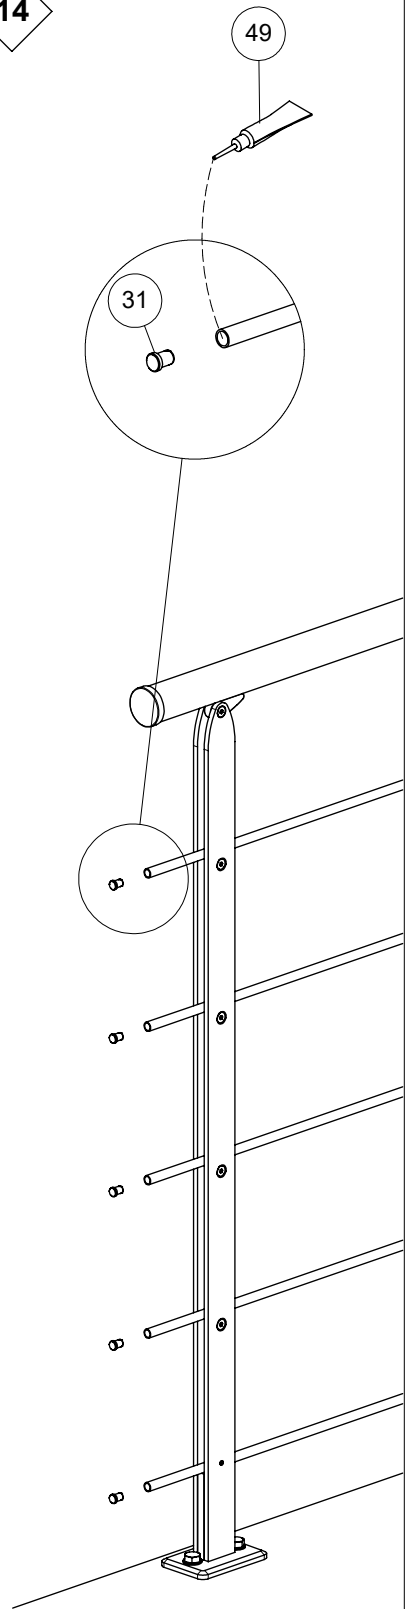

**Extension kit
Ergänzungspaket**

**Uitbreidingsset
Kit de suite**

Forlængerpakke

<p>8</p> 	<p>30</p>  <p>x 5 K3-08023</p>						
	<p>32</p>  <p>Ø 40 1000</p> <p>Beech / Buche / Beuken / Hêter / Bøg Oak / Eiche / Bijv / Chêne / Eg Oak white / Eiche weiß / Bijv wit / Chêne blanc / Eg hvid</p>						
	<p>33</p>  <p>Ø 10 1000</p>						
	<p>40</p>  <p>x 4 K3-08001 Ø12 x 60</p>	<p>41</p>  <p>x 4 K3-04001 Ø10</p>	<p>42</p>  <p>x 4 K3-06338 Ø10 x 70</p>	<p>47</p>  <p>x 2 R3-91415 Ø8 x 40</p>	<p>48</p>  <p>x 2 K3-06239 Ø4,5 x 25 PZ2</p>		
	<p>x 2 K2-1077735 RAL 7016 K2-1077736 RAL 9005 K2-1077737 Pearl grey K2-1077738 RAL 9016</p>						

 Tools not included!
Werkzeuge nicht enthalten!
Gereedschap niet inbegrepen!
Outils non inclus!
Værktøj ikke inkluderet!

12

13

14

15