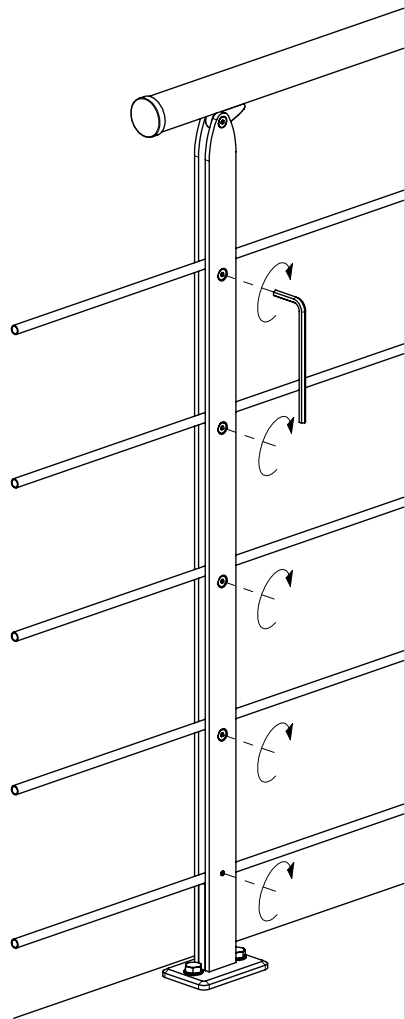

**Extension kit
Ergänzungspaket**

**Uitbreidingsset
Kit de suite**

Forlængerpakke

<p>8</p> 	<p>30</p>  <p>x 5 K3-08023</p>						
	<p>32</p>  <p>Ø 40 1000</p> <p>Beech / Buche / Beuken / Hêter / Bøg Oak / Eiche / Bijv / Chêne / Eg Oak white / Eiche weiß / Bijv wit / Chêne blanc / Eg hvid</p>						
	<p>33</p>  <p>Ø 10 1000</p>						
	<p>40</p>  <p>x 4 K3-08001 Ø12 x 60</p>	<p>41</p>  <p>x 4 K3-04001 Ø10</p>	<p>42</p>  <p>x 4 K3-06338 Ø10 x 70</p>	<p>47</p>  <p>x 2 R3-91415 Ø8 x 40</p>	<p>48</p>  <p>x 2 K3-06239 Ø4,5 x 25 PZ2</p>		
	<p>x 2 K2-1077735 RAL 7016 K2-1077736 RAL 9005 K2-1077737 Pearl grey K2-1077738 RAL 9016</p>						

 Tools not included!
Werkzeuge nicht enthalten!
Gereedschap niet inbegrepen!
Outils non inclus!
Værktøj ikke inkluderet!

12

13

14

15