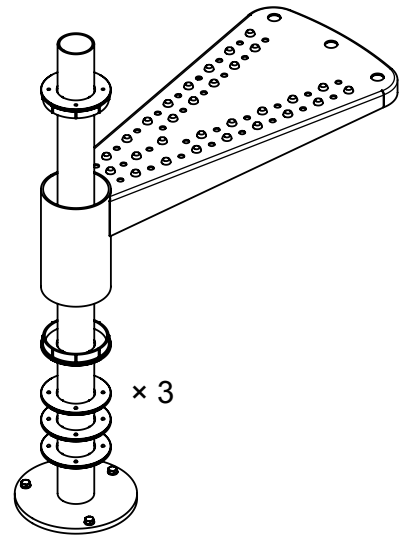

205 mm

210 mm

215 mm

220 mm

225 mm

230 mm

235 mm