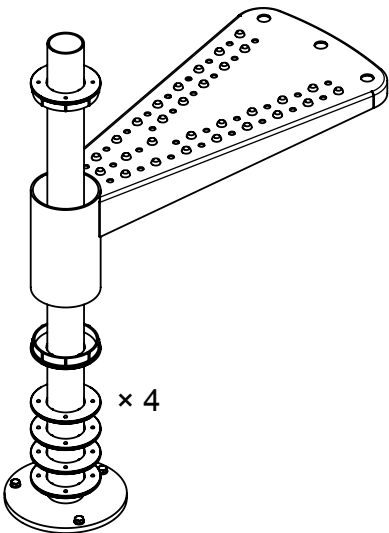

205 mm

210 mm

215 mm

220 mm

225 mm

230 mm

235 mm