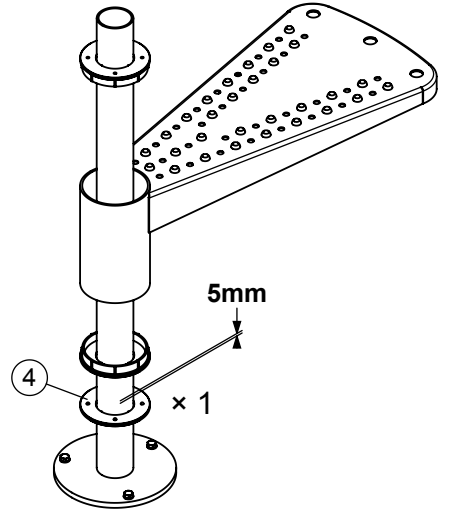

# TORONTO / INDUSTRIA V3

Ø 125 cm

Notice de montage  
Installation instruction

<p>27</p>  <p>× 1 K1-39214</p>	<p>28</p>  <p>× 2 K2-39010</p>	<p>33</p>  <p>× 4 K1-39030</p>				
<p>50</p>  <p>× 7 K3-06070 Ø10 x 60</p>	<p>51</p>  <p>× 7 K3-04040 Ø10</p>	<p>52</p>  <p>× 7 K3-08001 Ø12 x 60</p>	<p>53</p>  <p>× 2 K3-05021 M8 x 10</p>	<p>54</p>  <p>× 2 K3-03054 M20</p>	<p>55</p>  <p>× 2 K3-04021 Ø20</p>	<p>56</p>  <p>× 85 K3-05055 M6 x 5</p>
<p>57</p>  <p>× 9 K3-08002 Ø8 x 40</p>	<p>58</p>  <p>× 9 K3-06007 Ø6 x 35</p>	<p>59</p>  <p>× 30 K3-03050 M5</p>	<p>60</p>  <p>× 30 K3-01201 M5 x 14</p>	<p>69</p>  <p>× 1 R1-63272 Ø6 x 25</p>	<p>70</p>  <p>× 1 K3-90001</p>	

205 mm

210 mm

215 mm

220 mm

225 mm

230 mm

235 mm

12 T

Ø 125 cm		
	A	B
	mm	mm
11	472	-565
12	263	-451
13	115	-263
14	54	-33
15	89	204
16	215	406

0

31