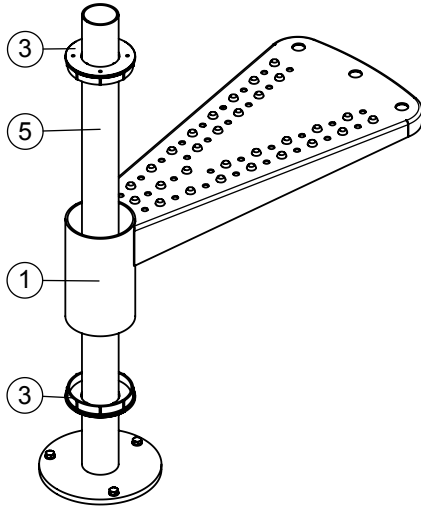

205 mm

210 mm

215 mm

220 mm

225 mm

230 mm

235 mm