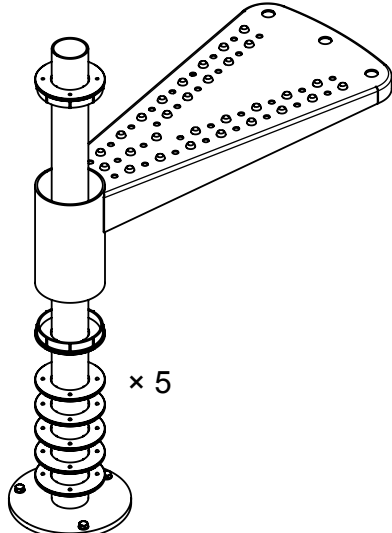

205 mm

210 mm

215 mm

220 mm

225 mm

230 mm

235 mm