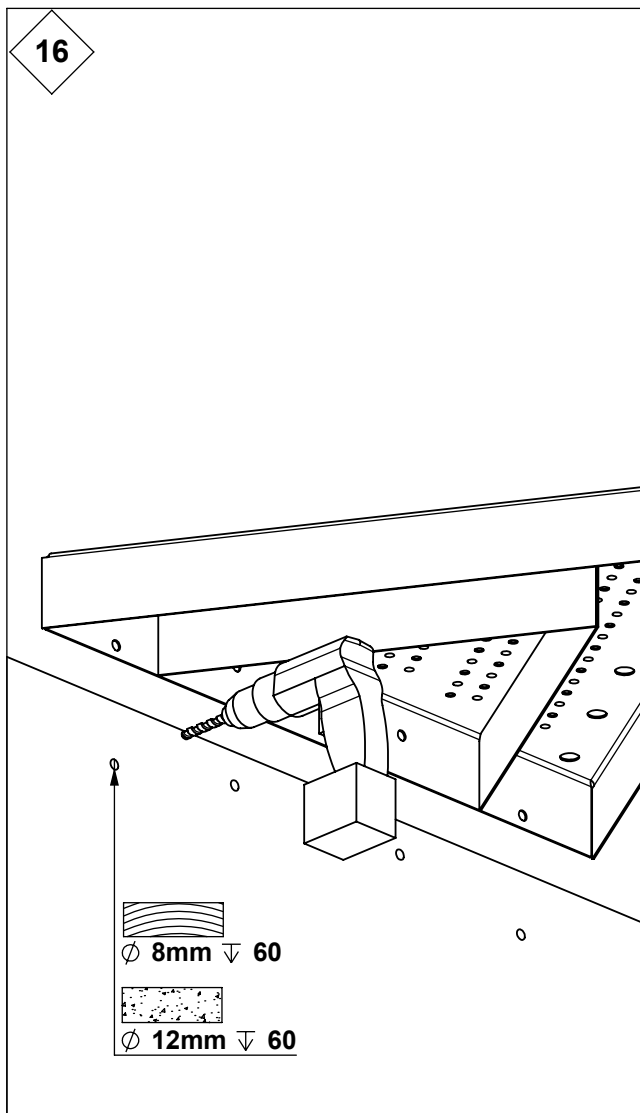

# TORONTO / INDUSTRIA V3

Ø 125 cm

Notice de montage  
Installation instruction

<p>27</p>  <p>× 1 K1-39214</p>	<p>28</p>  <p>× 2 K2-39010</p>	<p>33</p>  <p>× 4 K1-39030</p>				
<p>50</p>  <p>× 7 K3-06070 Ø10 x 60</p>	<p>51</p>  <p>× 7 K3-04040 Ø10</p>	<p>52</p>  <p>× 7 K3-08001 Ø12 x 60</p>	<p>53</p>  <p>× 2 K3-05021 M8 x 10</p>	<p>54</p>  <p>× 2 K3-03054 M20</p>	<p>55</p>  <p>× 2 K3-04021 Ø20</p>	<p>56</p>  <p>× 85 K3-05055 M6 x 5</p>
<p>57</p>  <p>× 9 K3-08002 Ø8 x 40</p>	<p>58</p>  <p>× 9 K3-06007 Ø6 x 35</p>	<p>59</p>  <p>× 30 K3-03050 M5</p>	<p>60</p>  <p>× 30 K3-01201 M5 x 14</p>	<p>69</p>  <p>× 1 R1-63272 Ø6 x 25</p>	<p>70</p>  <p>× 1 K3-90001</p>	

Ø 125 cm		
	A	B
	mm	mm
11	472	-565
12	263	-451
13	115	-263
14	54	-33
15	89	204
16	215	406

0

31