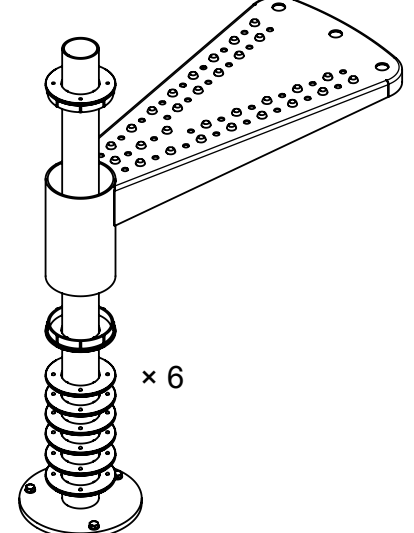

205 mm

210 mm

215 mm

220 mm

225 mm

230 mm

235 mm