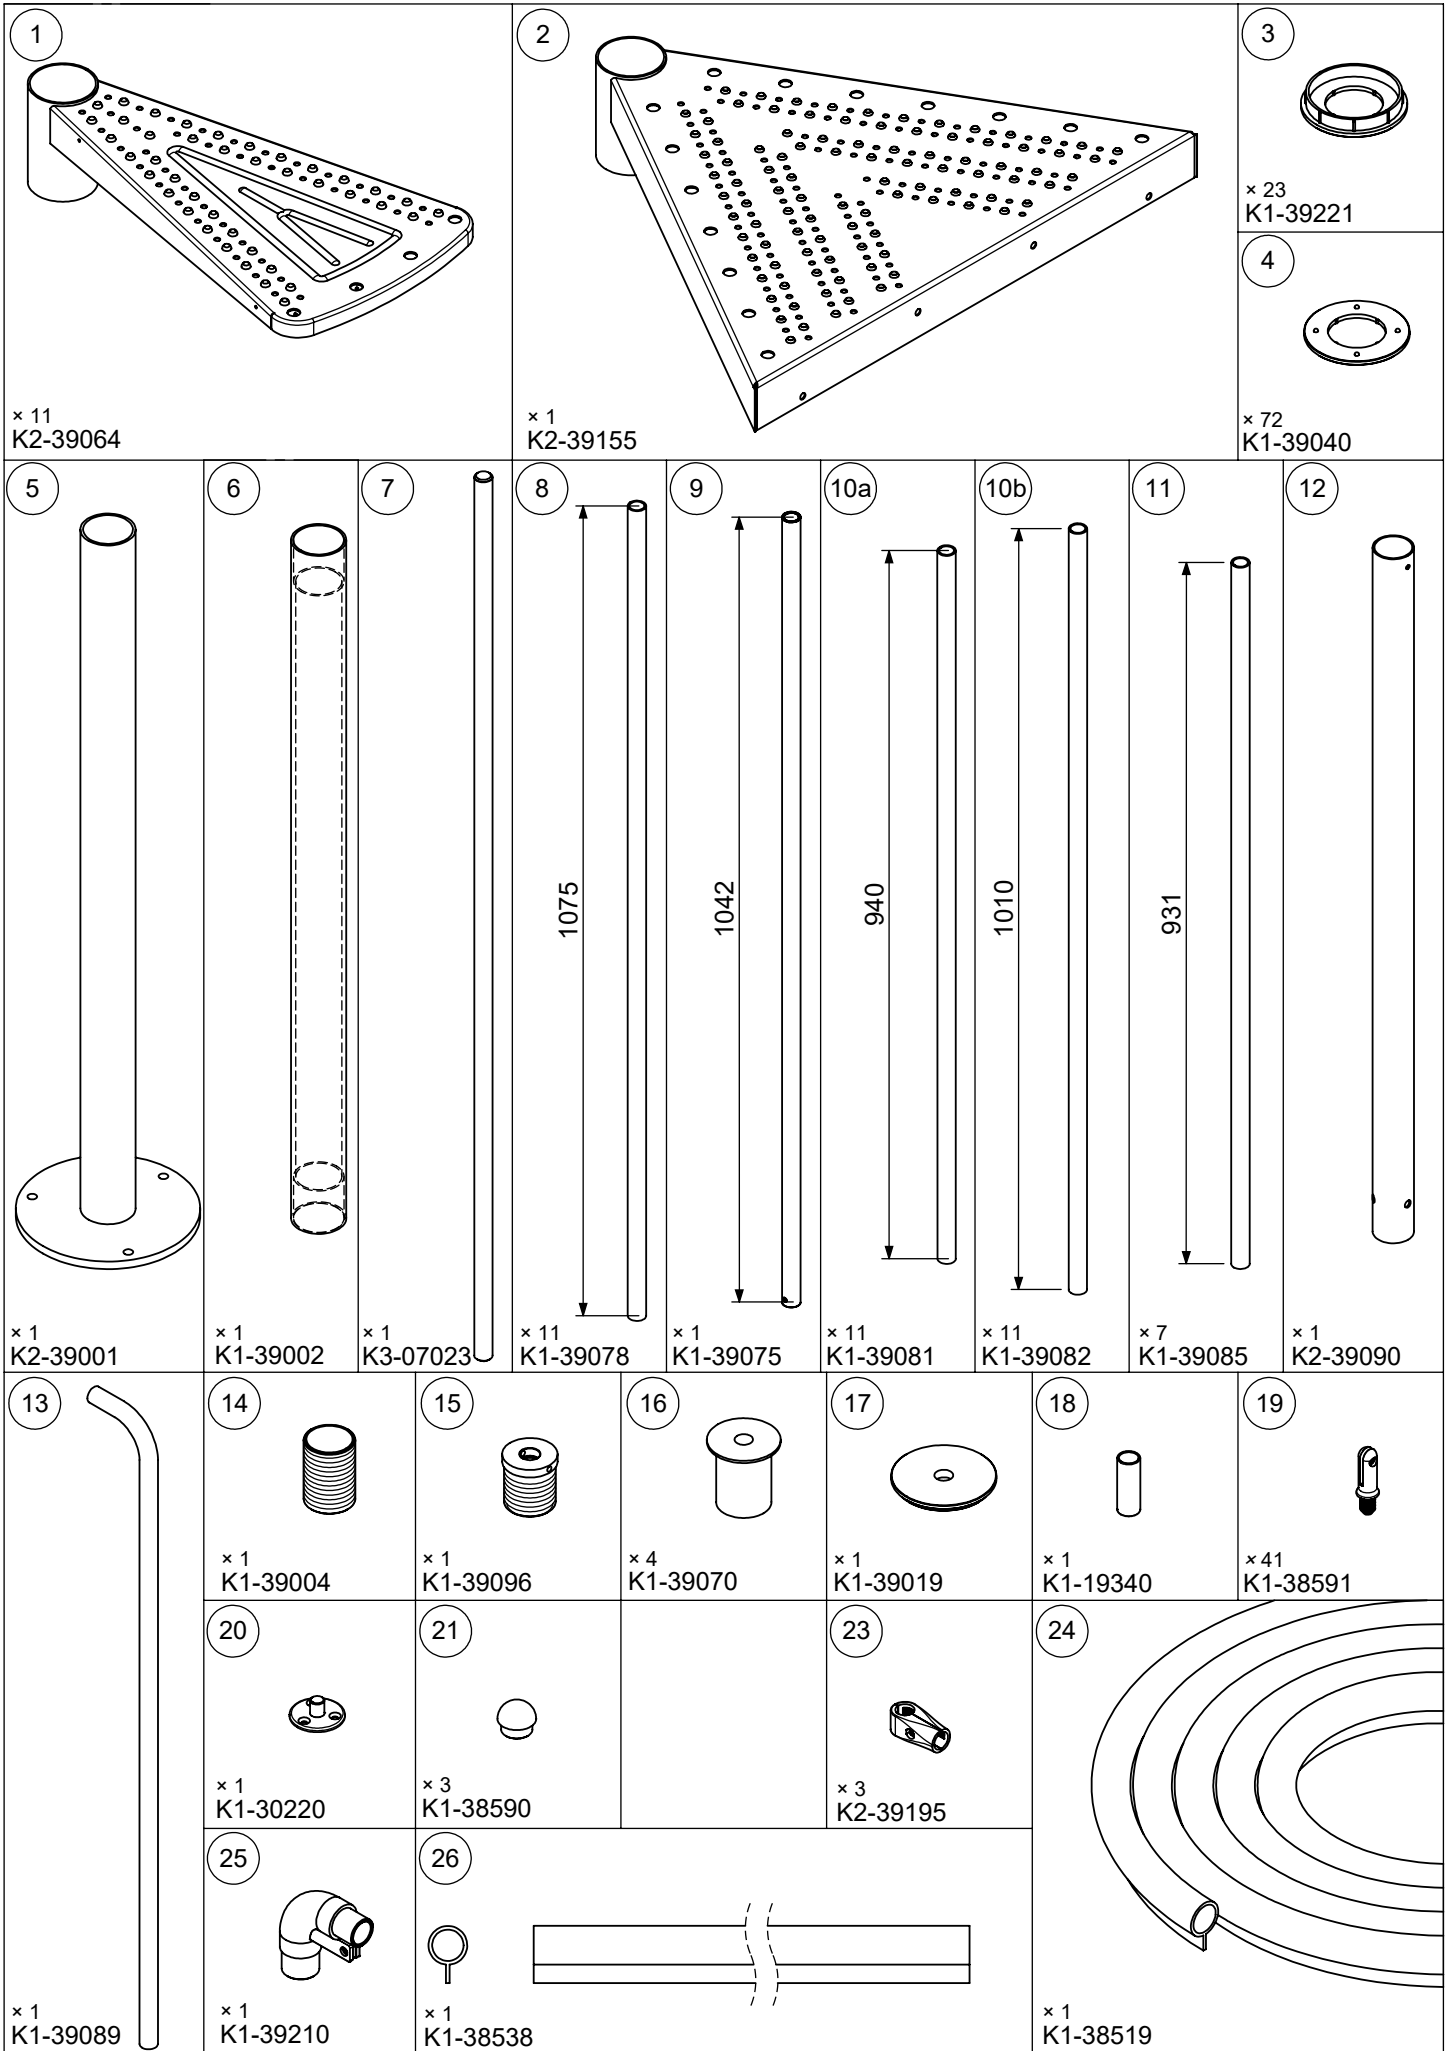

# TORONTO / INDUSTRIA V3

Ø 155 cm

Notice de montage  
Installation instruction

<p>27</p>  <p>× 1 K1-39214</p>	<p>28</p>  <p>× 2 K2-39010</p>	<p>33</p>  <p>× 5 K1-39030</p>				
<p>50</p>  <p>× 7 K3-06070 Ø10 x 60</p>	<p>51</p>  <p>× 7 K3-04040 Ø10</p>	<p>52</p>  <p>× 7 K3-08001 Ø12 x 60</p>	<p>53</p>  <p>× 2 K3-05021 M8 x 10</p>	<p>54</p>  <p>× 2 K3-03054 M20</p>	<p>55</p>  <p>× 2 K3-04021 Ø20</p>	<p>56</p>  <p>× 118 K3-05055 M6 x 5</p>
<p>57</p>  <p>× 9 K3-08002 Ø8 x 40</p>	<p>58</p>  <p>× 9 K3-06007 Ø6 x 35</p>	<p>59</p>  <p>× 42 K3-03050 M5</p>	<p>60</p>  <p>× 42 K3-01201 M5 x 14</p>	<p>61</p>  <p>× 1 K3-02089 M8 x 100</p>	<p>69</p>  <p>× 1 R1-63272 Ø6 x 25</p>	<p>70</p>  <p>× 1 K3-90001</p>

205 mm

210 mm

215 mm

220 mm

225 mm

230 mm

235 mm

**N**  
0...6 st (pcs)

**P**  
+ 1 st (pcs)

**P**  
+ 1 st (pcs)

2700	5	T
2785	5	5
2790	5	6
2795	5	7
2800	5	8

**P**  
+ 6 st (pcs)

**N × T**  
5 st (pcs) × 12  
= 60 st (pcs)

2700	5	T
2785	5	5
2790	5	6
2795	5	7
2800	5	8

Ø 155 cm		
	A	B
	mm	mm
11	65	-141
12	87	228
13	286	541
14	612	718
15	982	715
16	1305	532