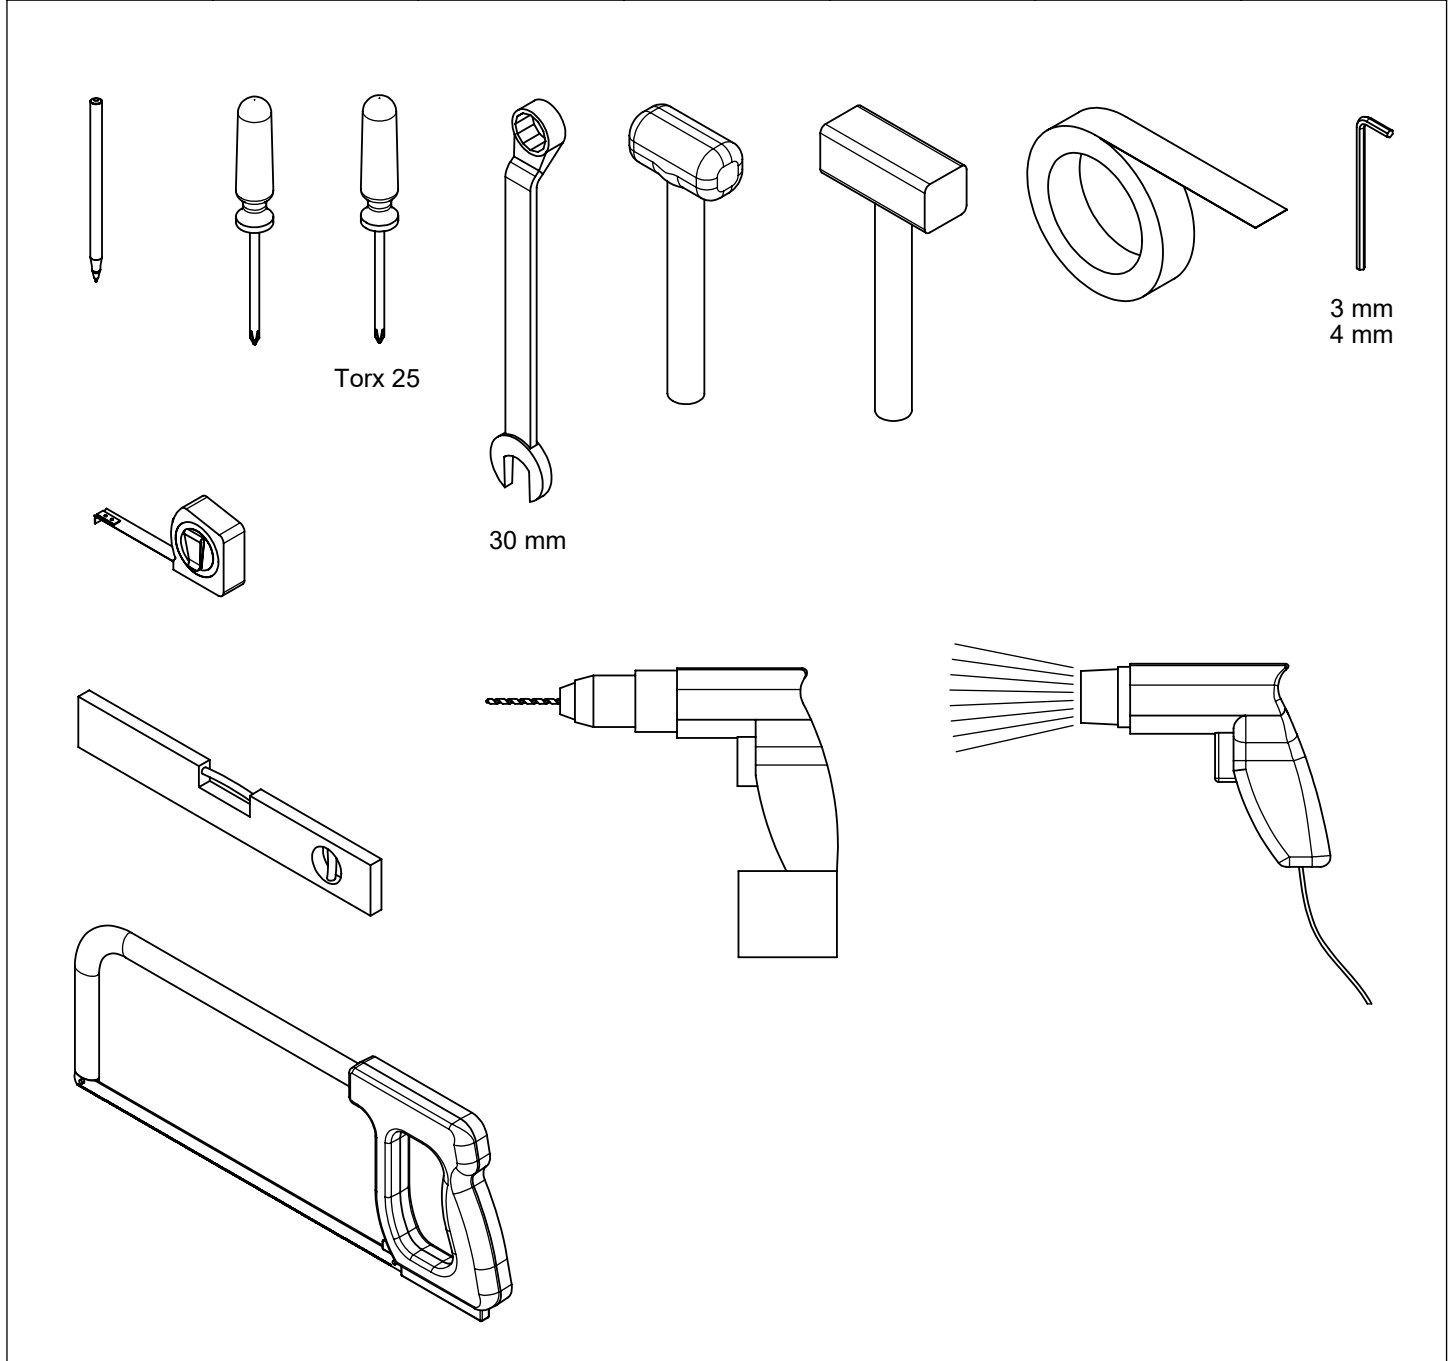

# TORONTO / INDUSTRIA V3

Ø 155 cm

Notice de montage  
Installation instruction

<p>27</p>  <p>× 1 K1-39214</p>	<p>28</p>  <p>× 2 K2-39010</p>	<p>33</p>  <p>× 5 K1-39030</p>				
<p>50</p>  <p>× 7 K3-06070 Ø10 x 60</p>	<p>51</p>  <p>× 7 K3-04040 Ø10</p>	<p>52</p>  <p>× 7 K3-08001 Ø12 x 60</p>	<p>53</p>  <p>× 2 K3-05021 M8 x 10</p>	<p>54</p>  <p>× 2 K3-03054 M20</p>	<p>55</p>  <p>× 2 K3-04021 Ø20</p>	<p>56</p>  <p>× 118 K3-05055 M6 x 5</p>
<p>57</p>  <p>× 9 K3-08002 Ø8 x 40</p>	<p>58</p>  <p>× 9 K3-06007 Ø6 x 35</p>	<p>59</p>  <p>× 42 K3-03050 M5</p>	<p>60</p>  <p>× 42 K3-01201 M5 x 14</p>	<p>61</p>  <p>× 1 K3-02089 M8 x 100</p>	<p>69</p>  <p>× 1 R1-63272 Ø6 x 25</p>	<p>70</p>  <p>× 1 K3-90001</p>

205 mm

210 mm

215 mm

220 mm

225 mm

230 mm

235 mm

**N**  
0...6 st (pcs)

**P**  
+ 1 st (pcs)

**P**  
+ 1 st (pcs)

2700	5	T
2785	5	5
2790	5	6
2795	5	7
2800	5	8

**P**  
+ 6 st (pcs)

**N × T**  
5 st (pcs) × 12  
= 60 st (pcs)

2700	5	T
2785	5	5
2790	5	6
2795	5	7
2800	5	8

Ø 155 cm		
	A	B
	mm	mm
11	65	-141
12	87	228
13	286	541
14	612	718
15	982	715
16	1305	532