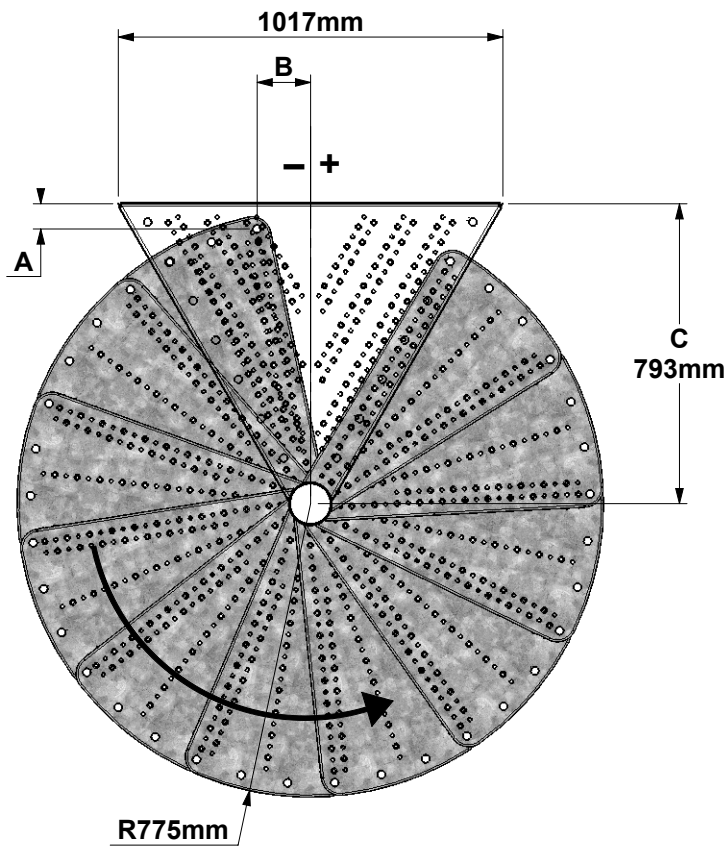

# TORONTO / INDUSTRIA V3

Ø 155 cm

Notice de montage  
Installation instruction

<p>27</p>  <p>× 1 K1-39214</p>	<p>28</p>  <p>× 2 K2-39010</p>	<p>33</p>  <p>× 5 K1-39030</p>				
<p>50</p>  <p>× 7 K3-06070 Ø10 x 60</p>	<p>51</p>  <p>× 7 K3-04040 Ø10</p>	<p>52</p>  <p>× 7 K3-08001 Ø12 x 60</p>	<p>53</p>  <p>× 2 K3-05021 M8 x 10</p>	<p>54</p>  <p>× 2 K3-03054 M20</p>	<p>55</p>  <p>× 2 K3-04021 Ø20</p>	<p>56</p>  <p>× 118 K3-05055 M6 x 5</p>
<p>57</p>  <p>× 9 K3-08002 Ø8 x 40</p>	<p>58</p>  <p>× 9 K3-06007 Ø6 x 35</p>	<p>59</p>  <p>× 42 K3-03050 M5</p>	<p>60</p>  <p>× 42 K3-01201 M5 x 14</p>	<p>61</p>  <p>× 1 K3-02089 M8 x 100</p>	<p>69</p>  <p>× 1 R1-63272 Ø6 x 25</p>	<p>70</p>  <p>× 1 K3-90001</p>

205 mm

210 mm

215 mm

220 mm

225 mm

230 mm

235 mm

**N**  
0...6 st (pcs)

**P**  
+ 1 st (pcs)

**P**  
+ 1 st (pcs)

2700	5	T
2785	5	5
2790	5	6
2795	5	7
2800	5	8

**P**  
+ 6 st (pcs)

**N × T**  
5 st (pcs) × 12  
= 60 st (pcs)

2700	5	T
2785	5	5
2790	5	6
2795	5	7
2800	5	8

Ø 155 cm		
	A	B
	mm	mm
11	65	-141
12	87	228
13	286	541
14	612	718
15	982	715
16	1305	532