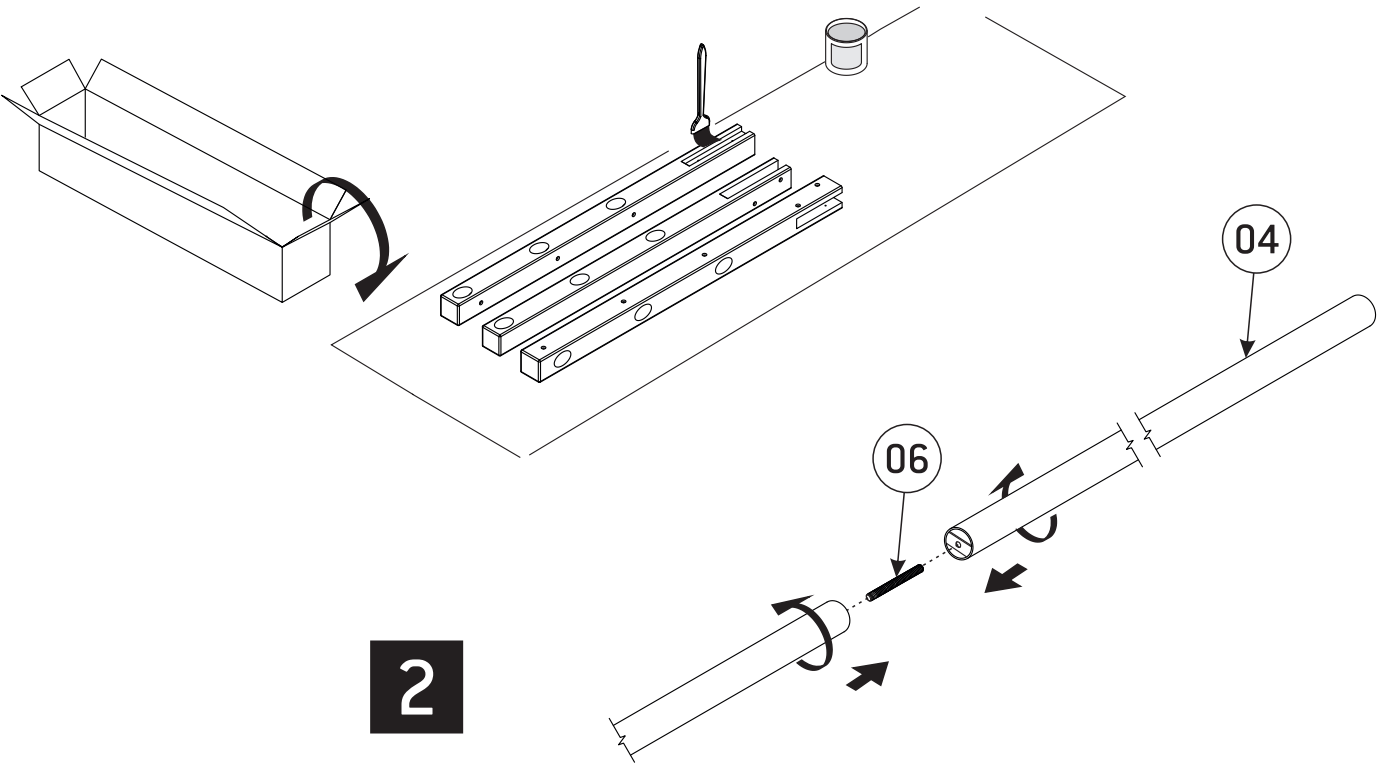

01 70x70x1132 mm x1 	02 70x70x1126 mm x1 	03 70x70x1100 mm x1 	04 Ø40x1925 mm x6 	05 12x6 mm x20 	07 4,2x50 mm x6 	09 Ø5x60 mm x2
				06 M6x50 mm x3 	08 Ø4x40 mm x8 	

1

2