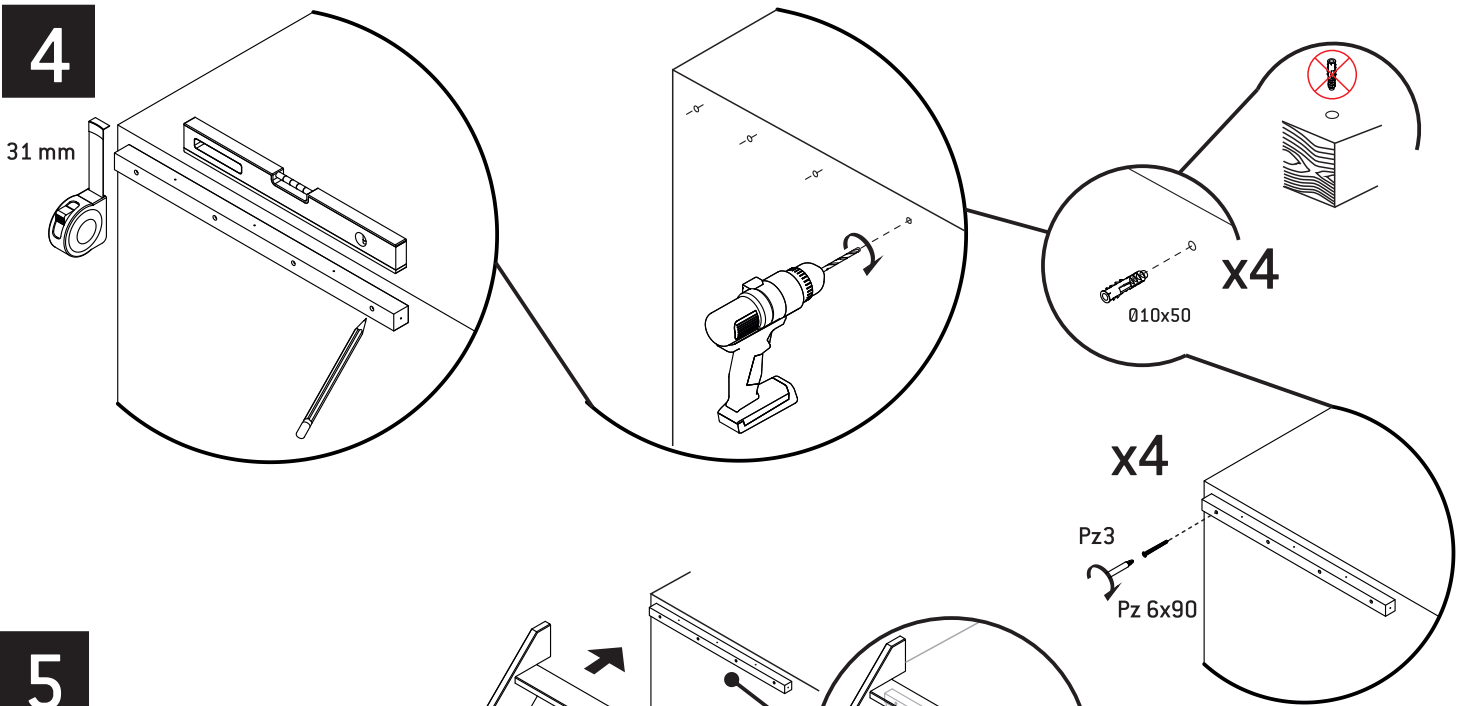

4

5

Producent: SOGEM Group, Rue Grimard, 39 B-6061 Montignies-Sur-Sambre (Charleroi) - Belgia
Dystrybutor: DOLLE Sp. z o.o., ul. Międzyrzeczka 149, 43-382 Bielsko-Biała, Polska
Tel. 33 827-24-90, E-mail: biuro@dolle.com