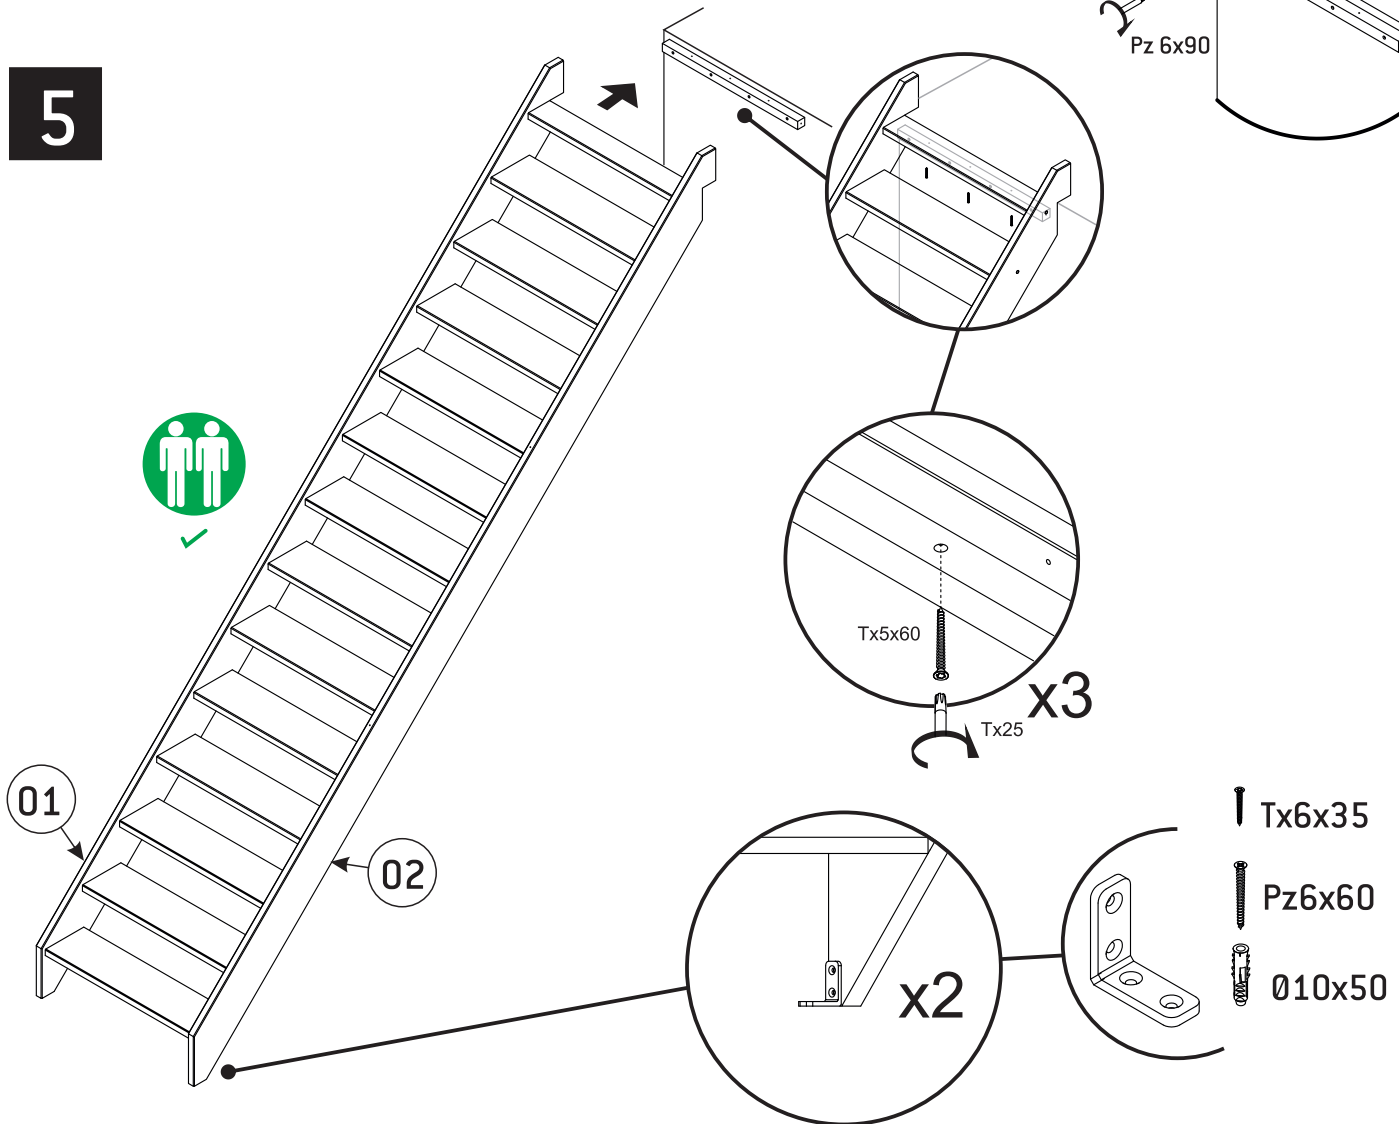

Producent: SOGEM Group, Rue Grimard, 39 B-6061 Montignies-Sur-Sambre (Charleroi) - Belgia
Dystrybutor: DOLLE Sp. z o.o., ul. Międzyrzeczka 149, 43-382 Bielsko-Biała, Polska
Tel. 33 827-24-90, E-mail: biuro@dolle.com