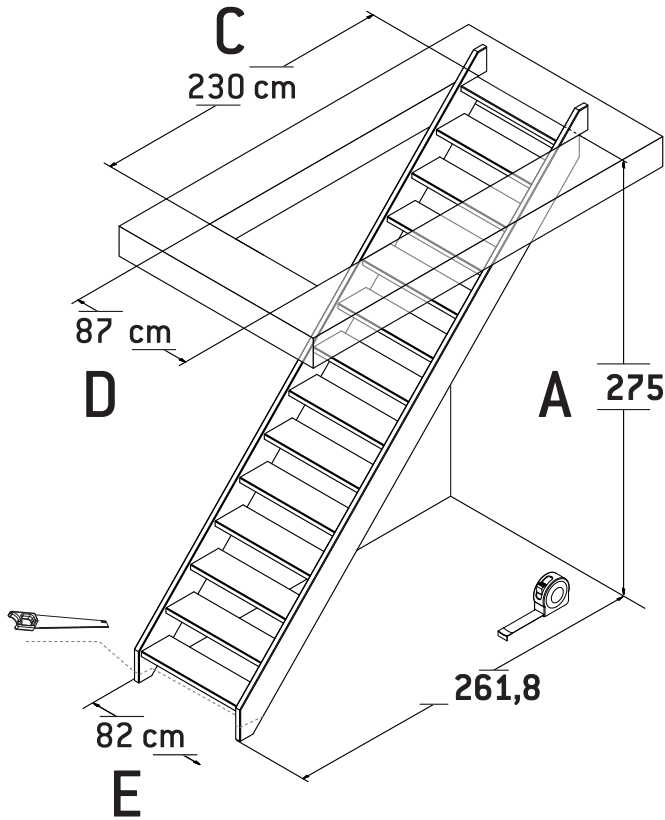

# SAVOIE-JURA

- Ⓡ SAVOIE/JURA 2 LIMONS
- Ⓡ SAVOIE/JURA 2 WANGEN
- Ⓡ SAVOIE/JURA STRINGERS STRAIGHT STAIR
- Ⓡ SAVOIE/JURA 2 WANGEN
- Ⓡ SAVOIE/JURA 2 ZANCAS ESCALERA RECTA
- Ⓡ SAVOIE/JURA VANGURI SCARA DREAPTA
- Ⓡ SAVOIE/JURA TIESIŲ LAIPTŲ ŠONINIAI UŽDENGIMAI
- Ⓡ SAVOIE/JURA SCHODY PROSTE

ES SAVOIE/JURA BARANDILLA TRADICIONAL TIPO "C" TUBOS METAL ESC. RECTA

RO SAVOIE/JURA RAMPA METAL SCARA DREAPTA

LT SAVOIE/JURA TURĖKLAS "C" TIESIEMS LAIPTAMS PL SAVOIE/JURA BALUSTRADA TYP C

<b>01</b> 70x70x1132 mm x1 	<b>02</b> 70x70x1126 mm x1 	<b>03</b> 70x70x1100 mm x1 	<b>04</b> Ø40x1925 mm x6 	<b>05</b> 12x6 mm x20 	<b>07</b> 4,2x50 mm x6 	<b>09</b> Ø5x60 mm x2 
				<b>06</b> M6x50 mm x3 	<b>08</b> Ø4x40 mm x8 	  