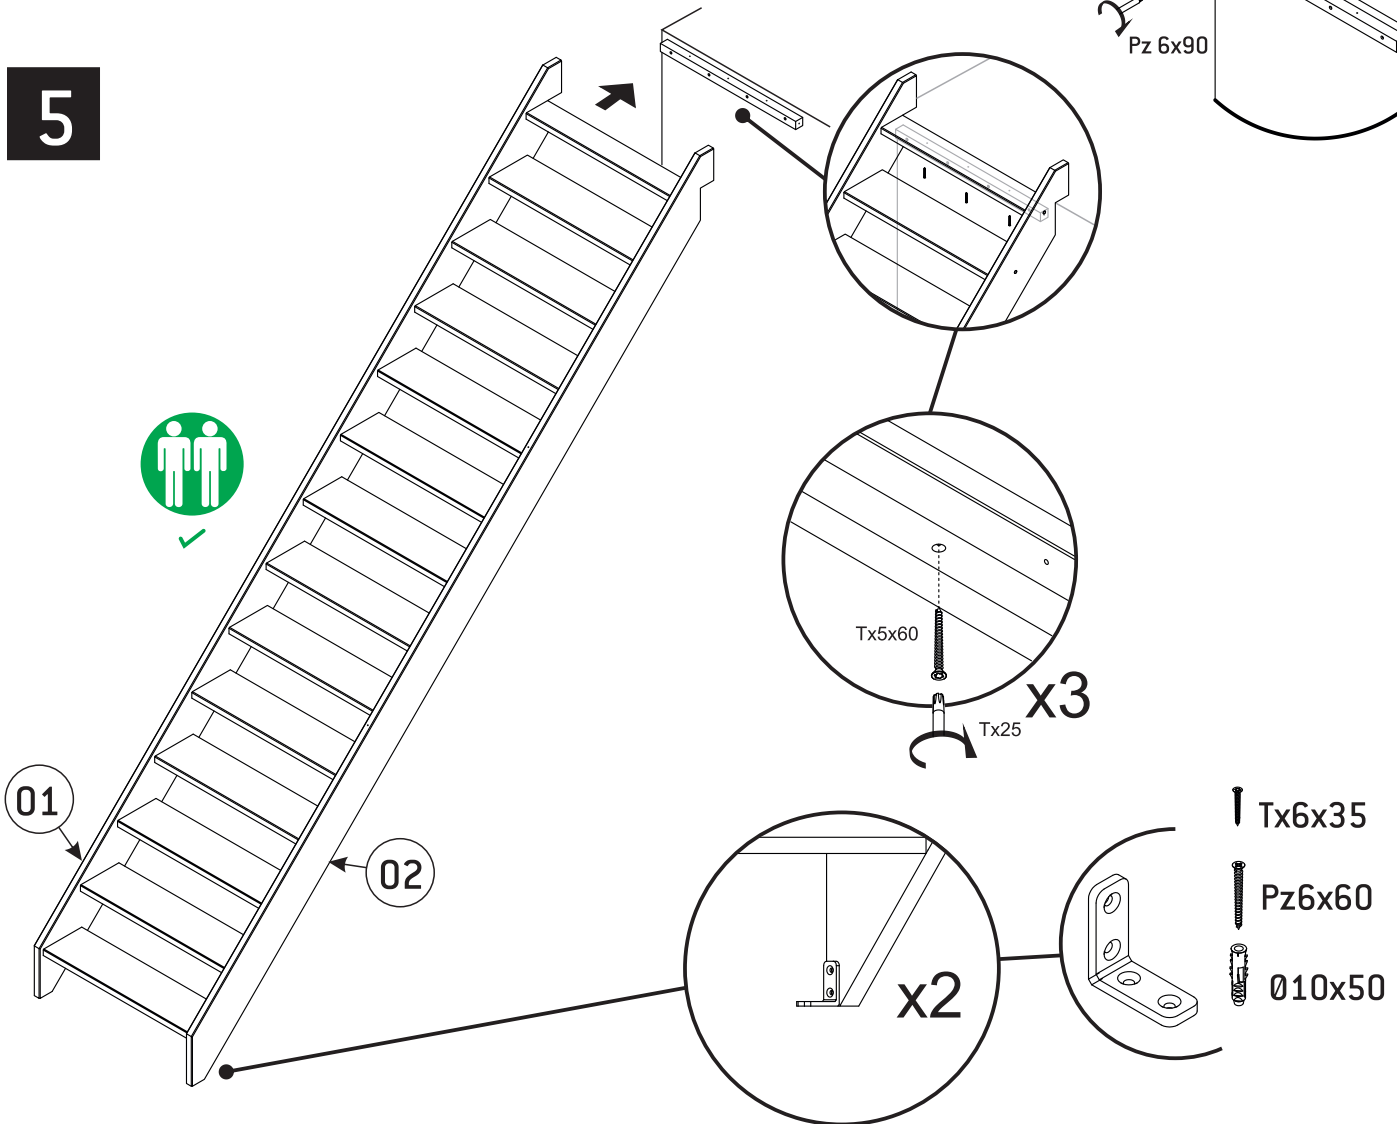

Producent: SOGEM Group, Rue Grimard, 39 B-6061 Montignies-Sur-Sambre (Charleroi) - Belgia
Dystrybucja: DOLLE Sp. z o.o., ul. Międzyrzeczka 149, 43-382 Bielsko-Biała, Polska
Tel. 33 827-24-90, E-mail: biuro@dolle.com