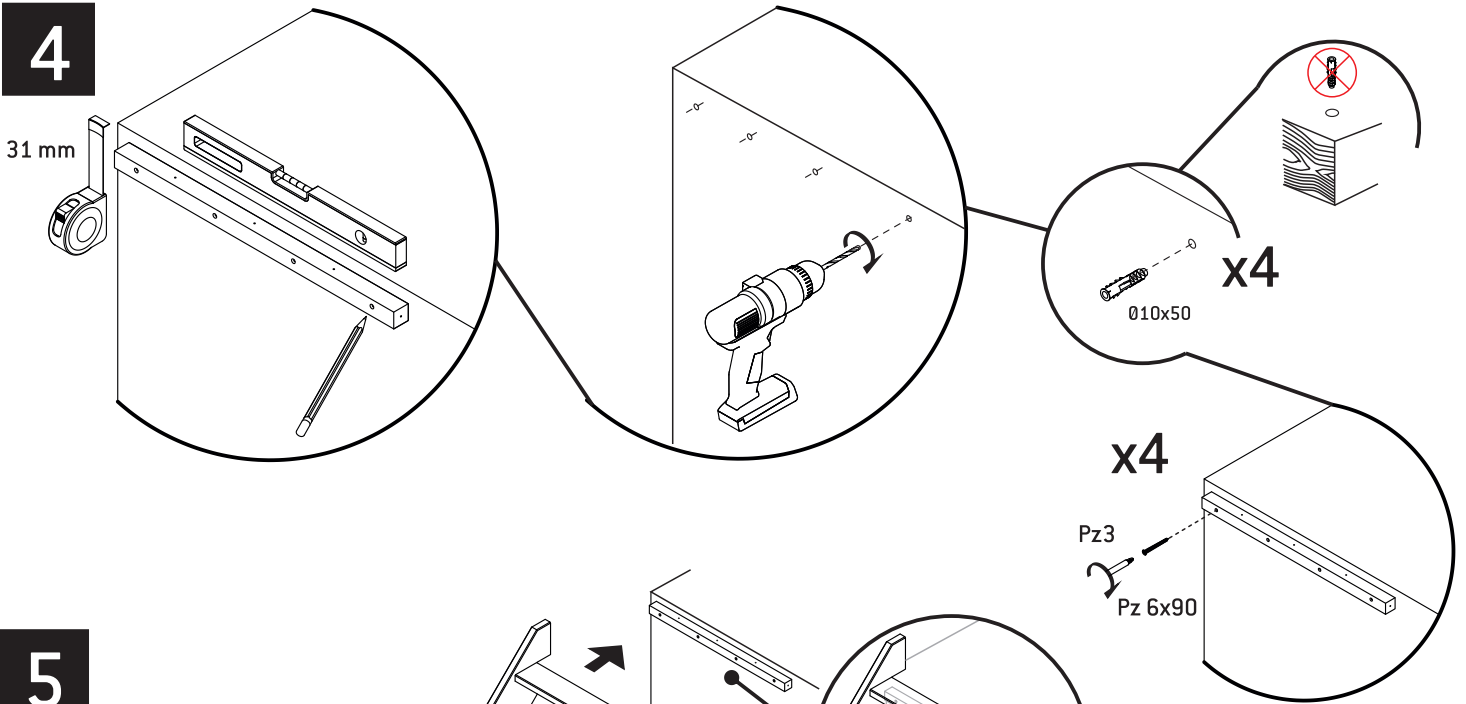

4

5

Producent: SOGEM Group, Rue Grimard, 39 B-6061 Montignies-Sur-Sambre (Charleroi) - Belgia
Dystrybucja: DOLLE Sp. z o.o., ul. Międzyrzeczka 149, 43-382 Bielsko-Biała, Polska
Tel. 33 827-24-90, E-mail: biuro@dolle.com