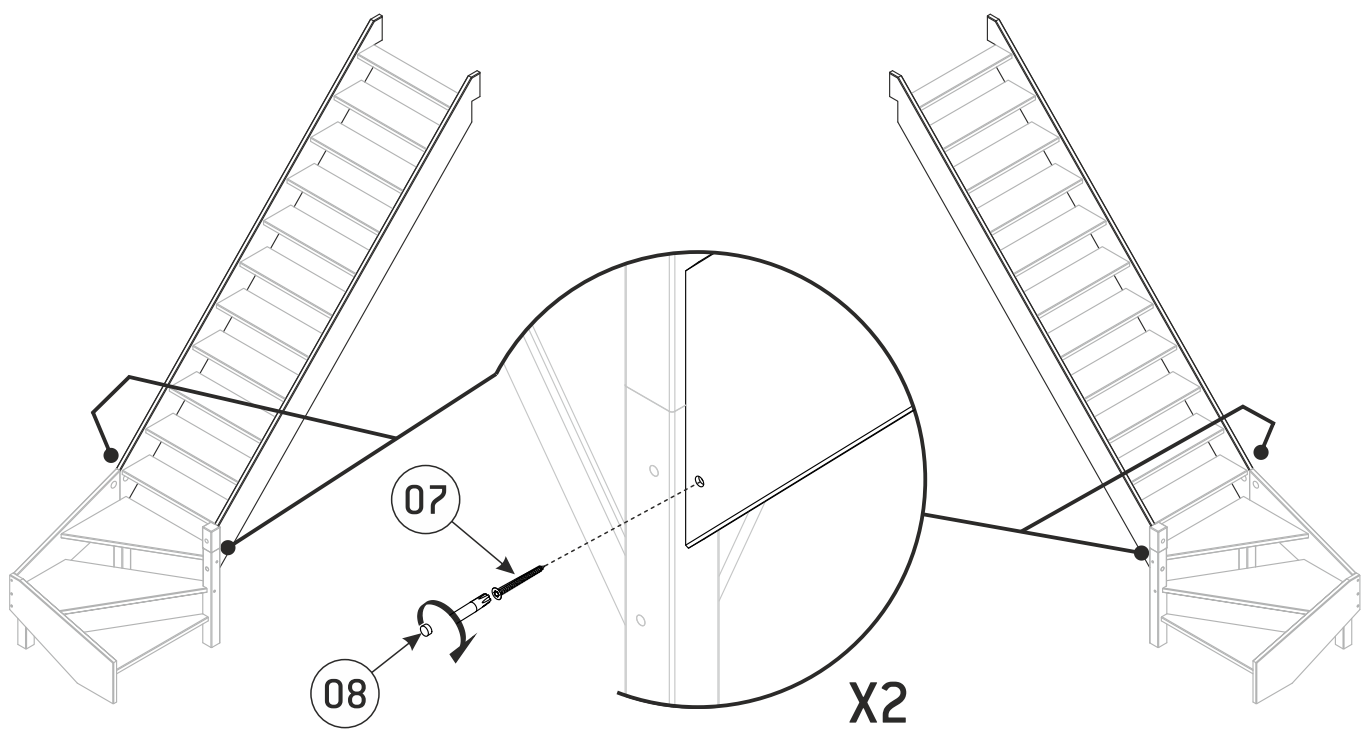

2

Producent: SOGEM Group, Rue Grimard, 39 B-6061 Montignies-Sur-Sambre (Charleroi) - Belgia
Dystrybucja: DOLLE Sp. z o.o., ul. Międzyrzecka 149, 43-382 Bielsko-Biała, Polska
Tel. 33 827-24-90, E-mail: biuro@dolle.com