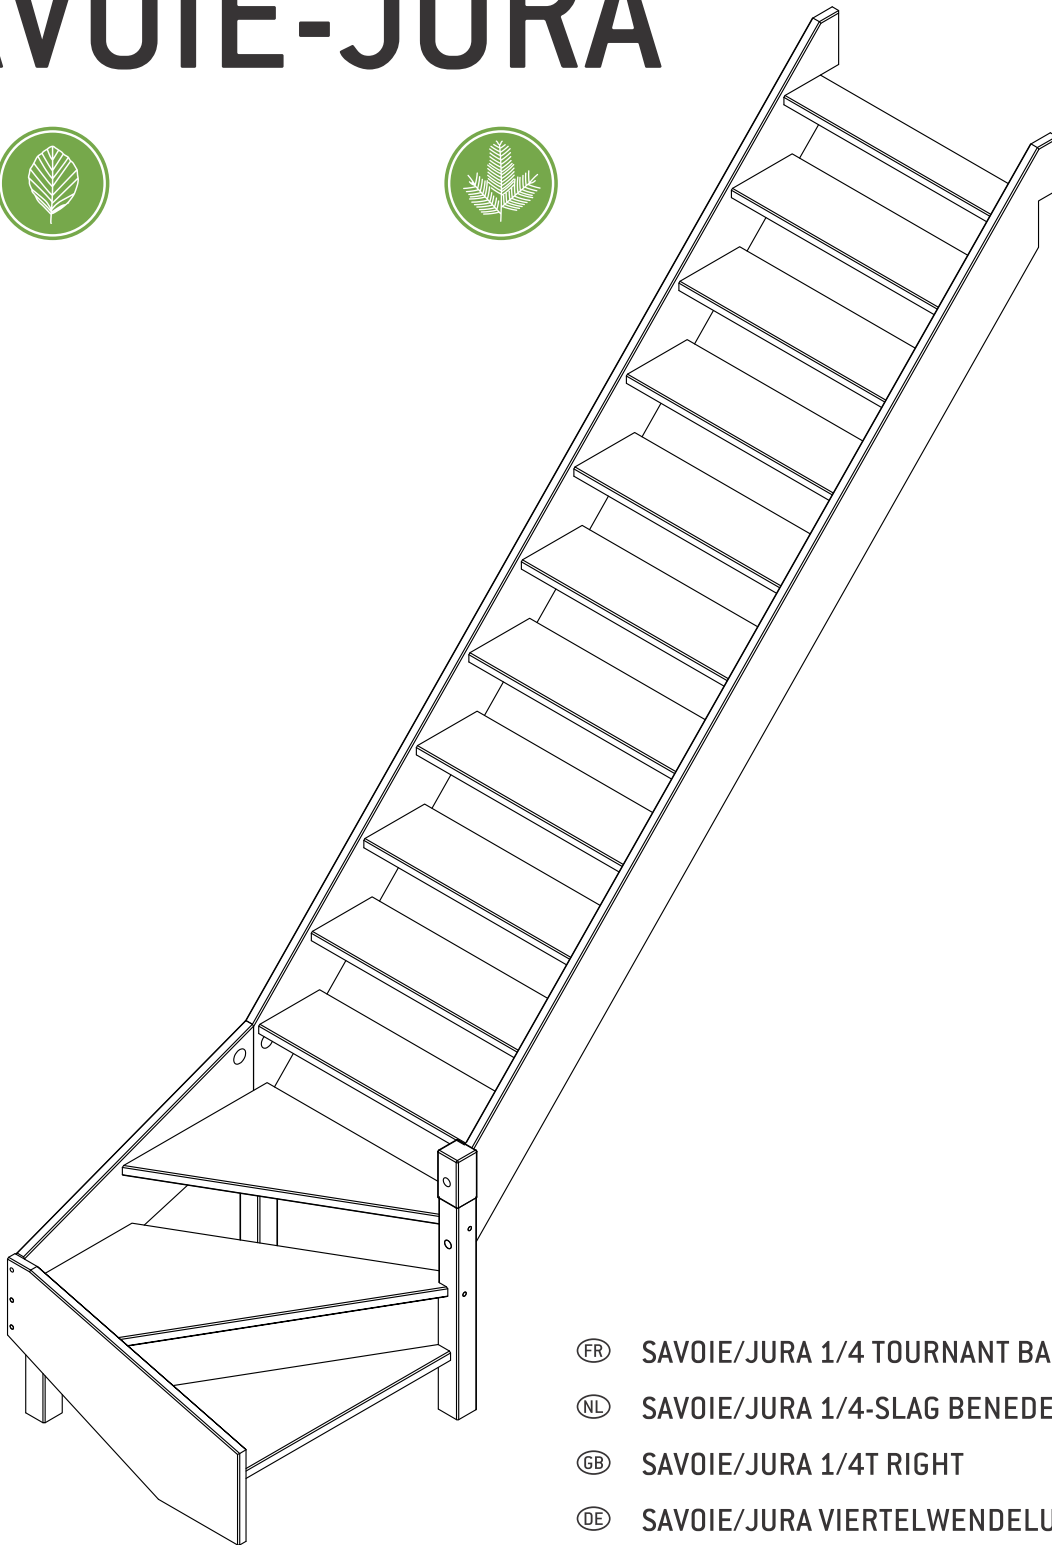

SOGEM

DOLLE®

SAVOIE-JURA

- Ⓣ SAVOIE/JURA 1/4 TOURNANT BAS DROITE
- Ⓝ SAVOIE/JURA 1/4-SLAG BENEDEN RECHTS
- ⓖ SAVOIE/JURA 1/4T RIGHT
- Ⓝ SAVOIE/JURA VIERTELWENDELUNG UNTEN RECHTS
- Ⓝ SAVOIE/JURA 1/4 DE GIRO BAJO DERECHA
- Ⓝ SAVOIE/JURA 1/4 T DREAPTA JOS
- Ⓝ SAVOIE/JURA APATINIS 1/4 POSŪKIS Į DEŠINĘ
- Ⓝ SAVOIE/JURA ZABIEG 1/4 PRAWY