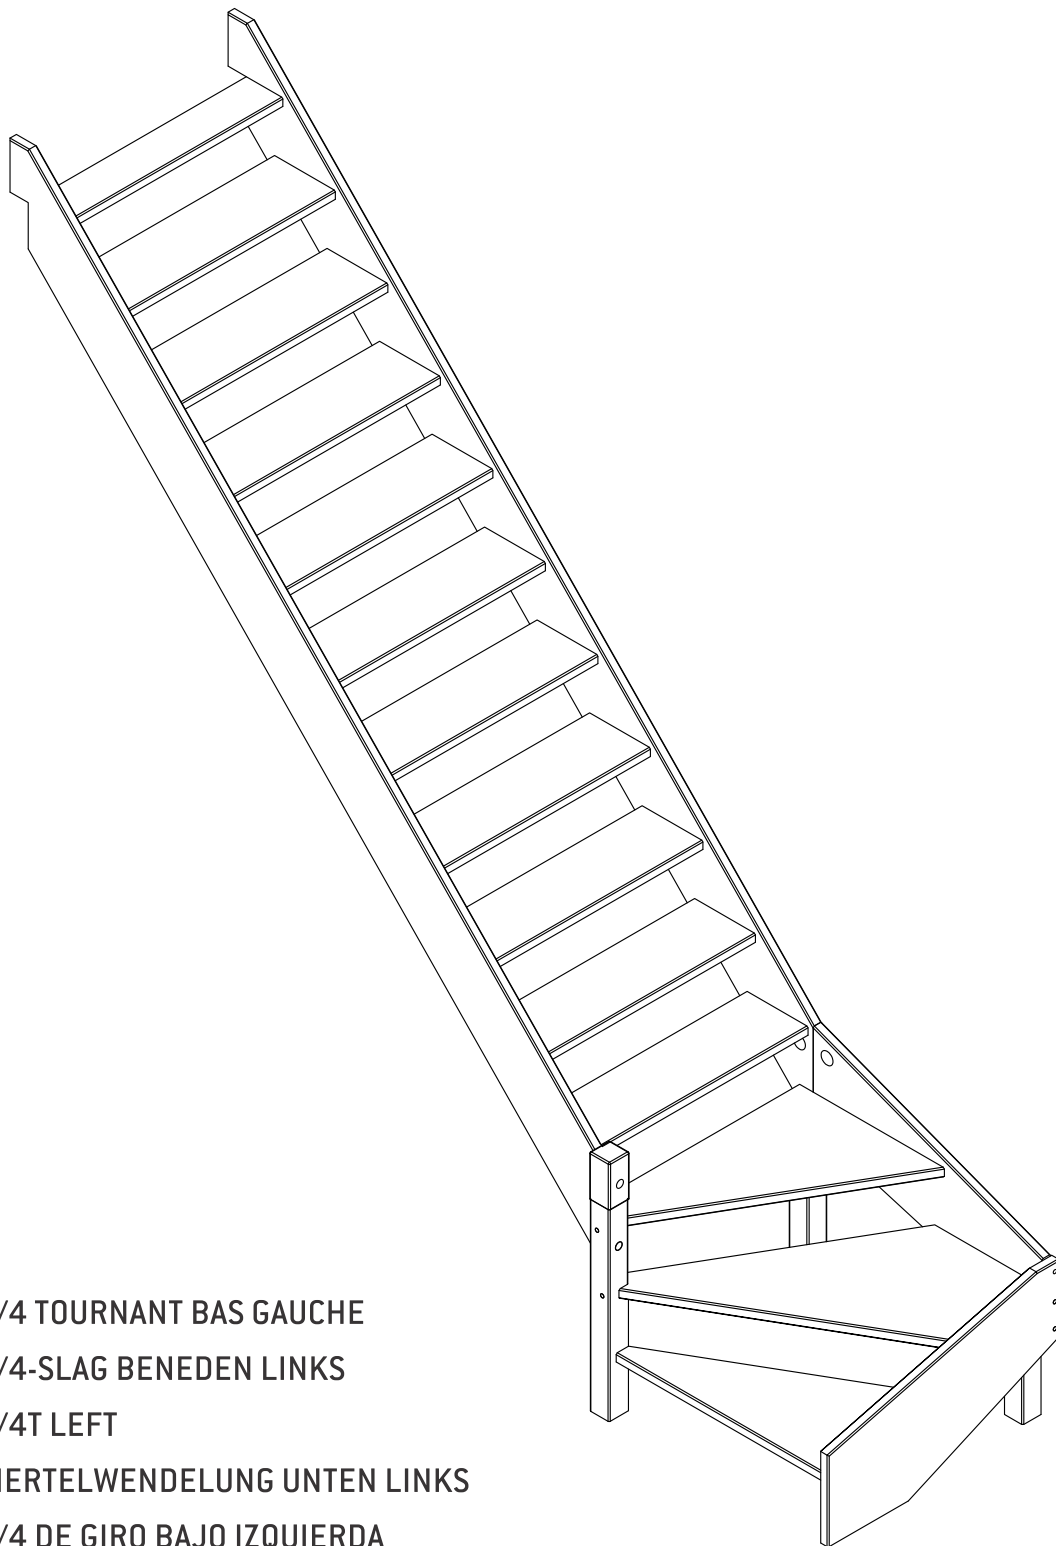

SOGEM

DOLLE

SAVOIE-JURA

- Ⓡ FR SAVOIE/JURA 1/4 TOURNANT BAS GAUCHE
- Ⓡ NL SAVOIE/JURA 1/4-SLAG BENEDEN LINKS
- Ⓡ GB SAVOIE/JURA 1/4T LEFT
- Ⓡ DE SAVOIE/JURA VIERTELWENDELUNG UNTEN LINKS
- Ⓡ ES SAVOIE/JURA 1/4 DE GIRO BAJO IZQUIERDA
- Ⓡ RO SAVOIE/JURA 1/4 T STANGA JOS
- Ⓡ LT SAVOIE/JURA APATINIS 1/4 POSŪKISĮ KAIRĖ
- Ⓡ PL SAVOIE/JURA ZABIEG 1/4 LEWY