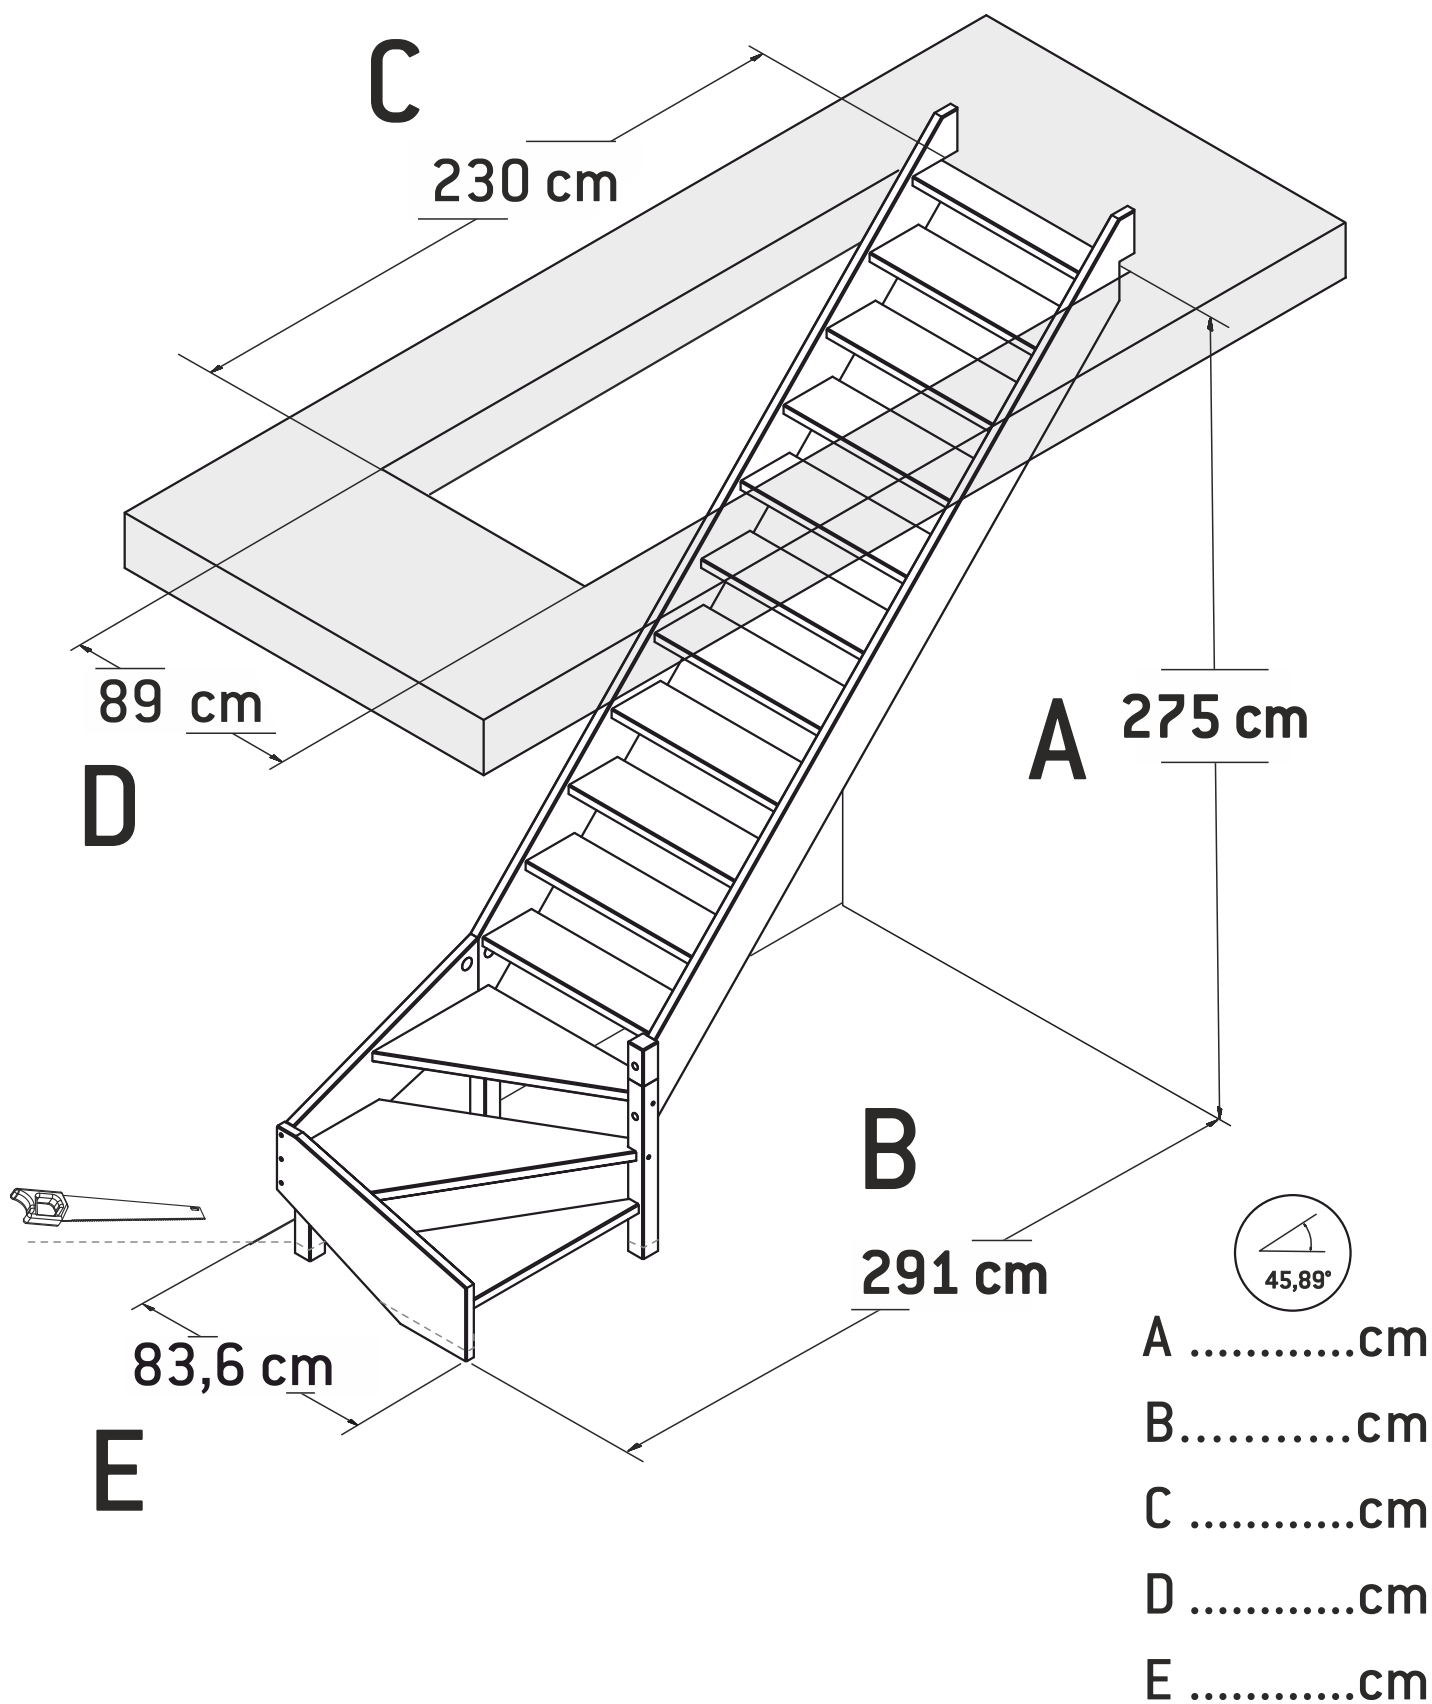

Ⓛ SAVOIE/JURA SCHODY Z ZABIEGIEM 1/4 DOLNYM

- A .....cm
- B.....cm
- C .....cm
- D .....cm
- E .....cm