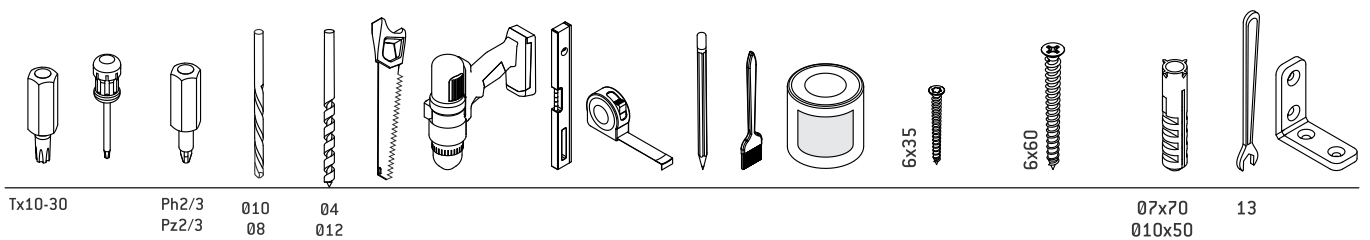

## SAVOIE+JURA QT BAS GAUCHE

<p>01 31x483x836 mm x1</p>  <p>SAVOIE 70012057 JURA 70012027</p>	<p>02 31x563x828 mm x1</p>  <p>SAVOIE 70012058 JURA 70012028</p>	<p>03 31x523x782 mm x1</p>  <p>SAVOIE 70012059 JURA 70012029</p>	<p>05 31x482x782 mm x1</p>  <p>SAVOIE 70012060 JURA 70012030</p>	<p>07 70x70x140 mm x1</p> 	<p>09 70x70x367 mm x1</p> 	<p>11 040 x 6 mm x11+1</p> 
		<p>04 31x752x827 mm x1</p>  <p>SAVOIE 70012061 JURA 70012031</p>	<p>06 70x70x663,5 mm x1</p>  <p>SAVOIE 70012062 JURA 70012032</p>	<p>08 70x70x563 mm x1</p> 	<p>10 020 x 50 mm x1</p> 	<p>12 020 x 6 mm x2</p> 
<p>13 012 x 6 mm x12</p> 	<p>14 08 x 110 mm x1</p> 	<p>15 08 x 70 mm x8</p> 	<p>16 08 x 70 mm x1</p> 	<p>17 1.5x11x18.6mm x11</p> 	<p>18 M8 x11</p> 	
<p>19 05x60 mm x12+2</p>  <p>70031053</p>	<p>20 08 x 110 mm x1</p> 					    