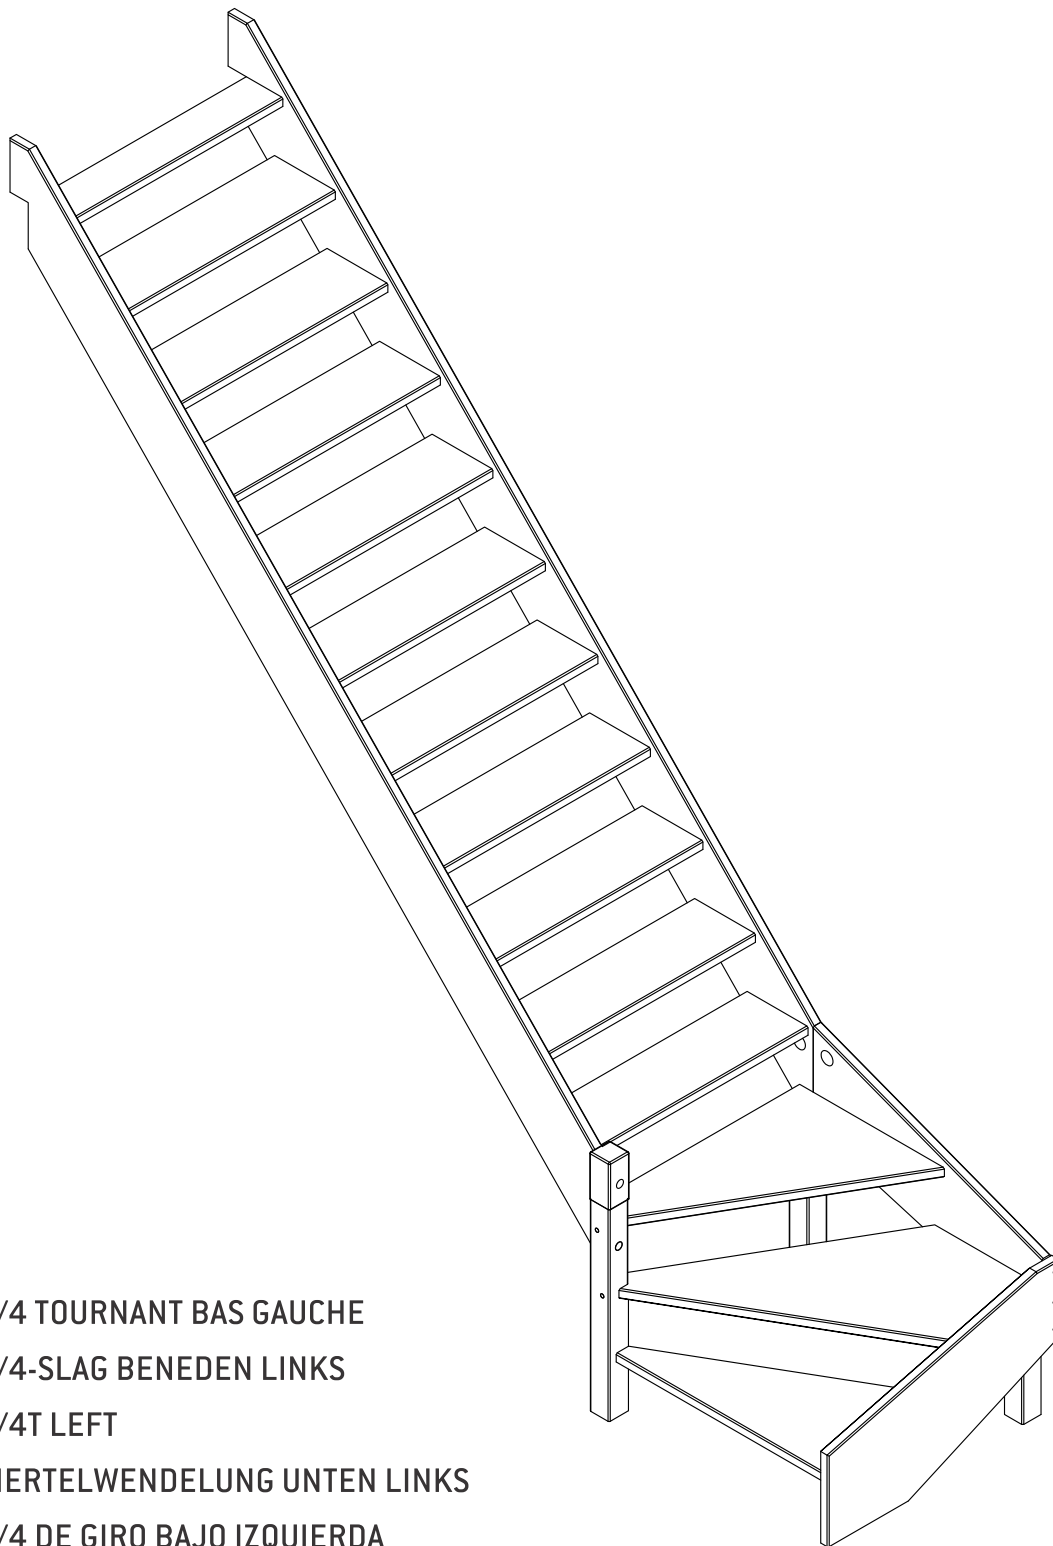

SOGEM

DOLLE

SAVOIE-JURA

- Ⓡ FR SAVOIE/JURA 1/4 TOURNANT BAS GAUCHE
- Ⓡ NL SAVOIE/JURA 1/4-SLAG BENEDEN LINKS
- Ⓡ GB SAVOIE/JURA 1/4T LEFT
- Ⓡ DE SAVOIE/JURA VIERTELWENDELUNG UNTEN LINKS
- Ⓡ ES SAVOIE/JURA 1/4 DE GIRO BAJO IZQUIERDA
- Ⓡ RO SAVOIE/JURA 1/4 T STANGA JOS
- Ⓡ LT SAVOIE/JURA APATINIS 1/4 POSŪKISĮ KAIRĖ
- Ⓡ PL SAVOIE/JURA ZABIEG 1/4 LEWY