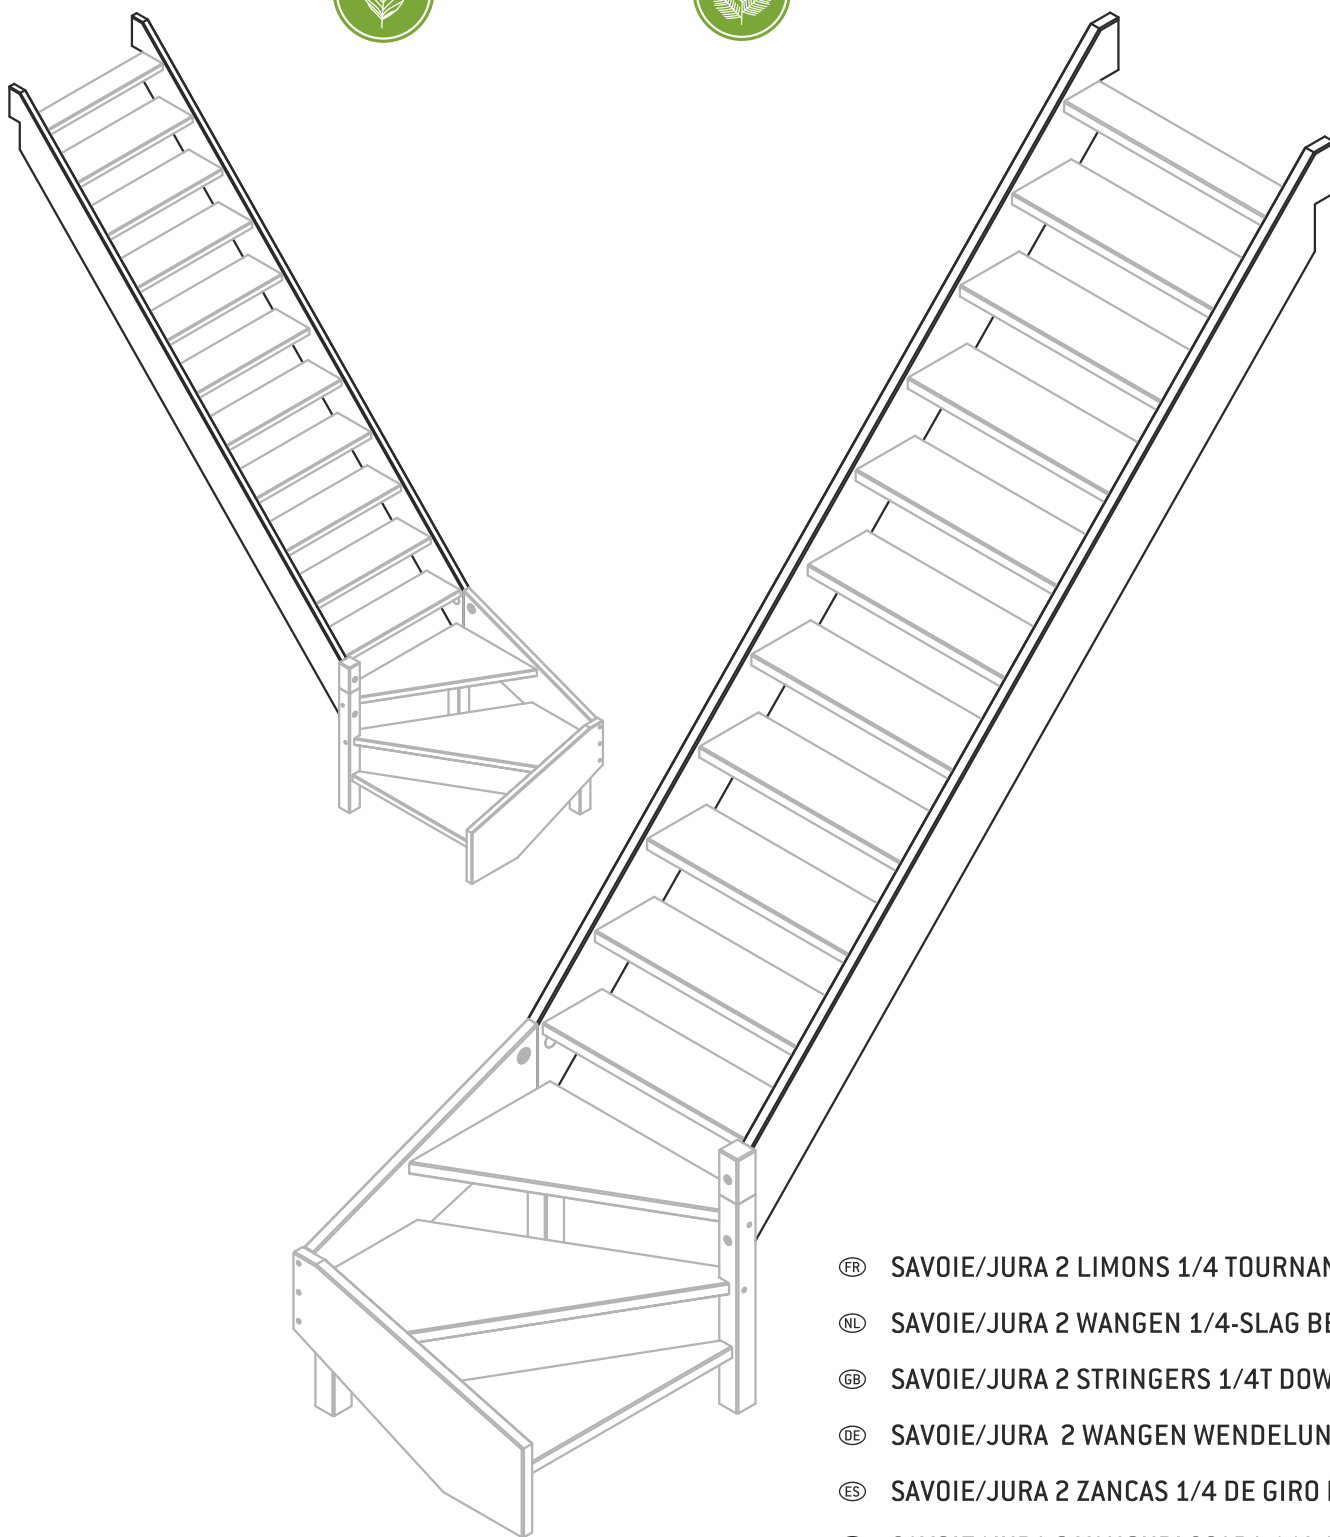

# SAVOIE-JURA 1/4T

- Ⓡ SAVOIE/JURA 2 LIMONS 1/4 TOURNANT BAS
- Ⓝ SAVOIE/JURA 2 WANGEN 1/4-SLAG BENEDEN
- Ⓢ SAVOIE/JURA 2 STRINGERS 1/4T DOWN
- Ⓣ SAVOIE/JURA 2 WANGEN WENDELUNG UNTEN
- Ⓢ SAVOIE/JURA 2 ZANCAS 1/4 DE GIRO BAJO
- Ⓡ SAVOIE/JURA 2 VANGURI SCARA 1/4 JOS
- Ⓛ SAVOIE/JURA LAIPTŲ SU POSŪKIU TIESIOSIOS DALIES ŠONINIAI UŽDENGIMAI

Ⓛ SAVOIE/JURA SCHODY Z ZABIEGIEM 1/4 DOLNYM

- A .....cm
- B.....cm
- C .....cm
- D .....cm
- E .....cm