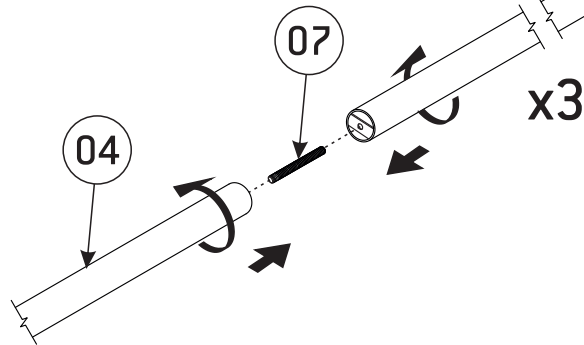

01 70x70x1037.5 mm x1 	02 70x70x1126 mm x1 	03 70x70x1100 mm x1 	04 Ø40x1668 mm x3 	05 Ø40x1400 mm x3 	06 12x6 mm x15+1 	08 4,2x50 mm x6+1
		07 M6x50 mm x3 			09 Ø4x40 mm x8+2 	10 Ø5x60 mm x1

1

2