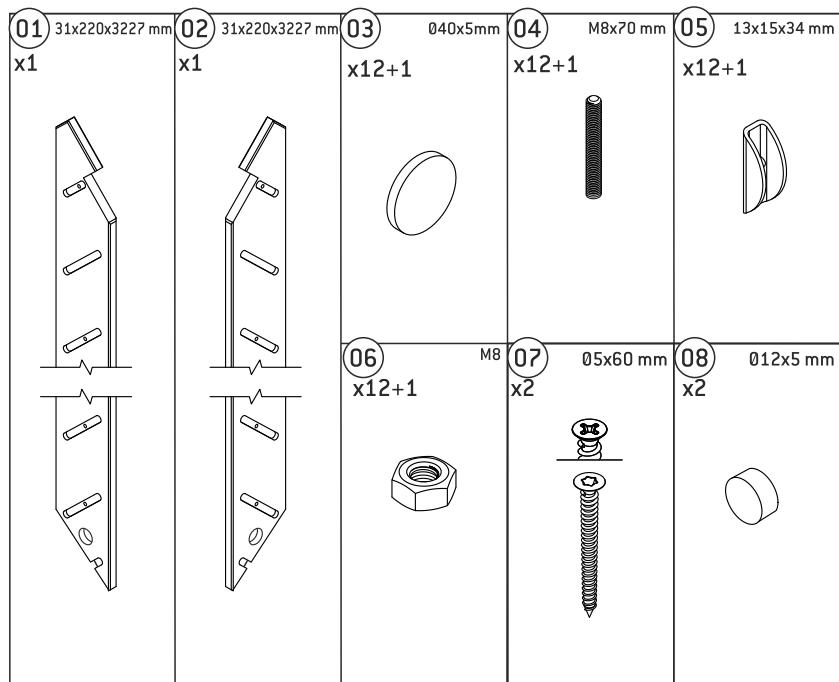

Ⓛ SAVOIE/JURA SCHODY Z ZABIEGIEM 1/4 DOLNYM

- A .....cm
- B.....cm
- C .....cm
- D .....cm
- E .....cm