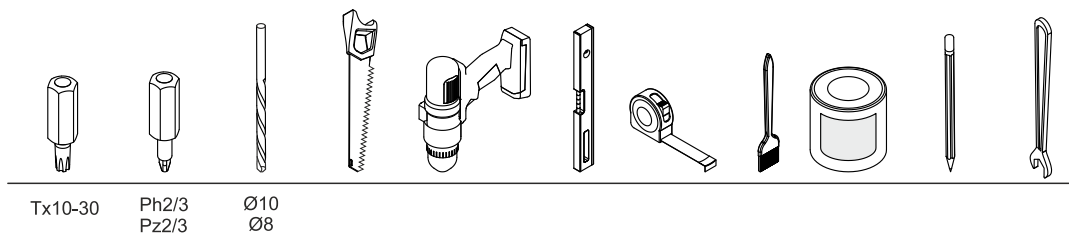

Ⓛ SAVOIE/JURA SCHODY Z ZABIEGIEM 1/4 DOLNYM

- A .....cm
- B.....cm
- C .....cm
- D .....cm
- E .....cm