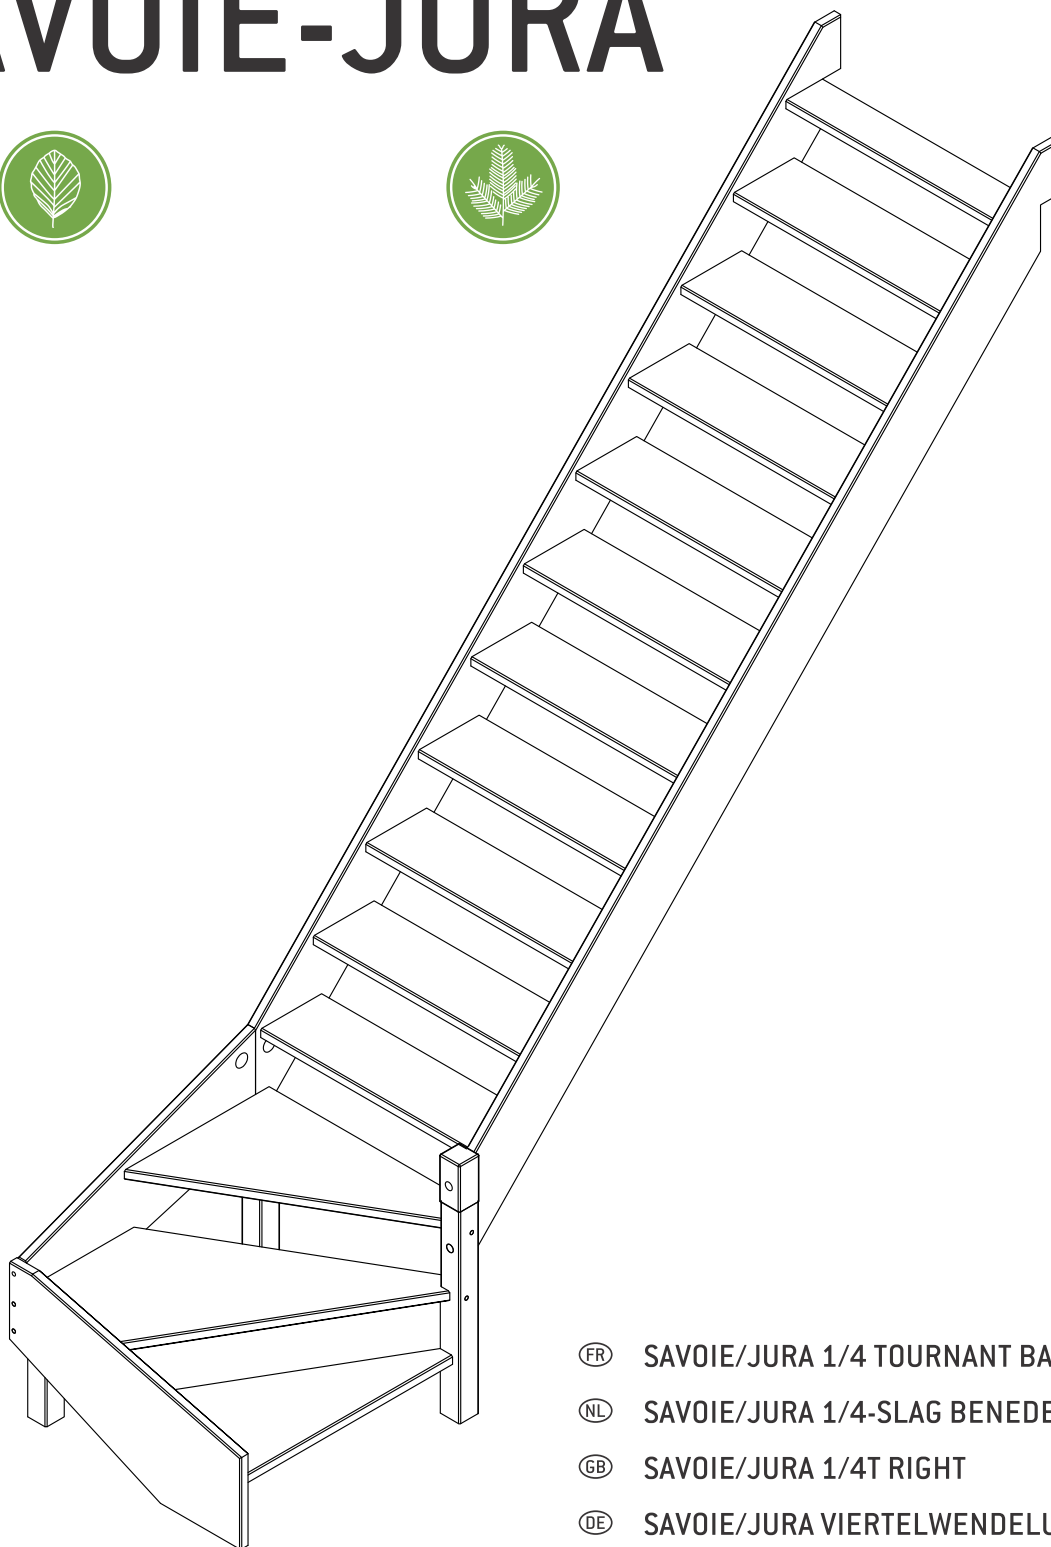

SOGEM

DOLLE®

SAVOIE-JURA

- Ⓣ SAVOIE/JURA 1/4 TOURNANT BAS DROITE
- Ⓝ SAVOIE/JURA 1/4-SLAG BENEDEN RECHTS
- ⓖ SAVOIE/JURA 1/4T RIGHT
- Ⓝ SAVOIE/JURA VIERTELWENDELUNG UNTEN RECHTS
- Ⓝ SAVOIE/JURA 1/4 DE GIRO BAJO DERECHA
- Ⓝ SAVOIE/JURA 1/4 T DREAPTA JOS
- Ⓝ SAVOIE/JURA APATINIS 1/4 POSŪKIS Į DEŠINĘ
- Ⓝ SAVOIE/JURA ZABIEG 1/4 PRAWY