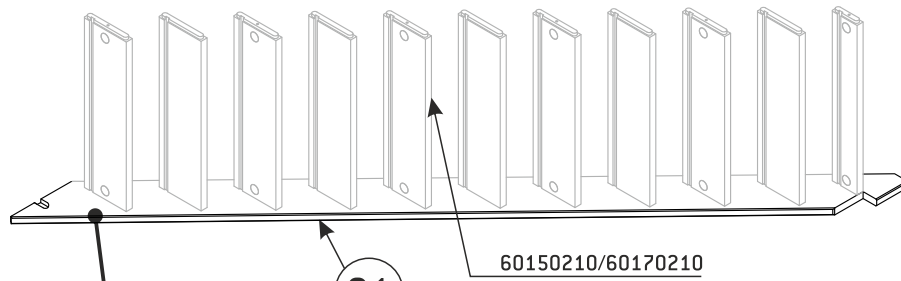

Ⓧ PL SAVOIE/JURA SCHODY Z ZABIEGIEM 1/4 DOLNYM

- Acm
- B.....cm
- Ccm
- Dcm
- Ecm

1

2

Producent: SOGEM Group, Rue Grimard, 39 B-6061 Montignies-Sur-Sambre (Charleroi) - Belgia
 Dystrybutor: DOLLE Sp. z o.o., ul. Międzyrzeczka 149, 43-382 Bielsko-Biała, Polska
 Tel. 33 827-24-90, E-mail: biuro@dolle.com