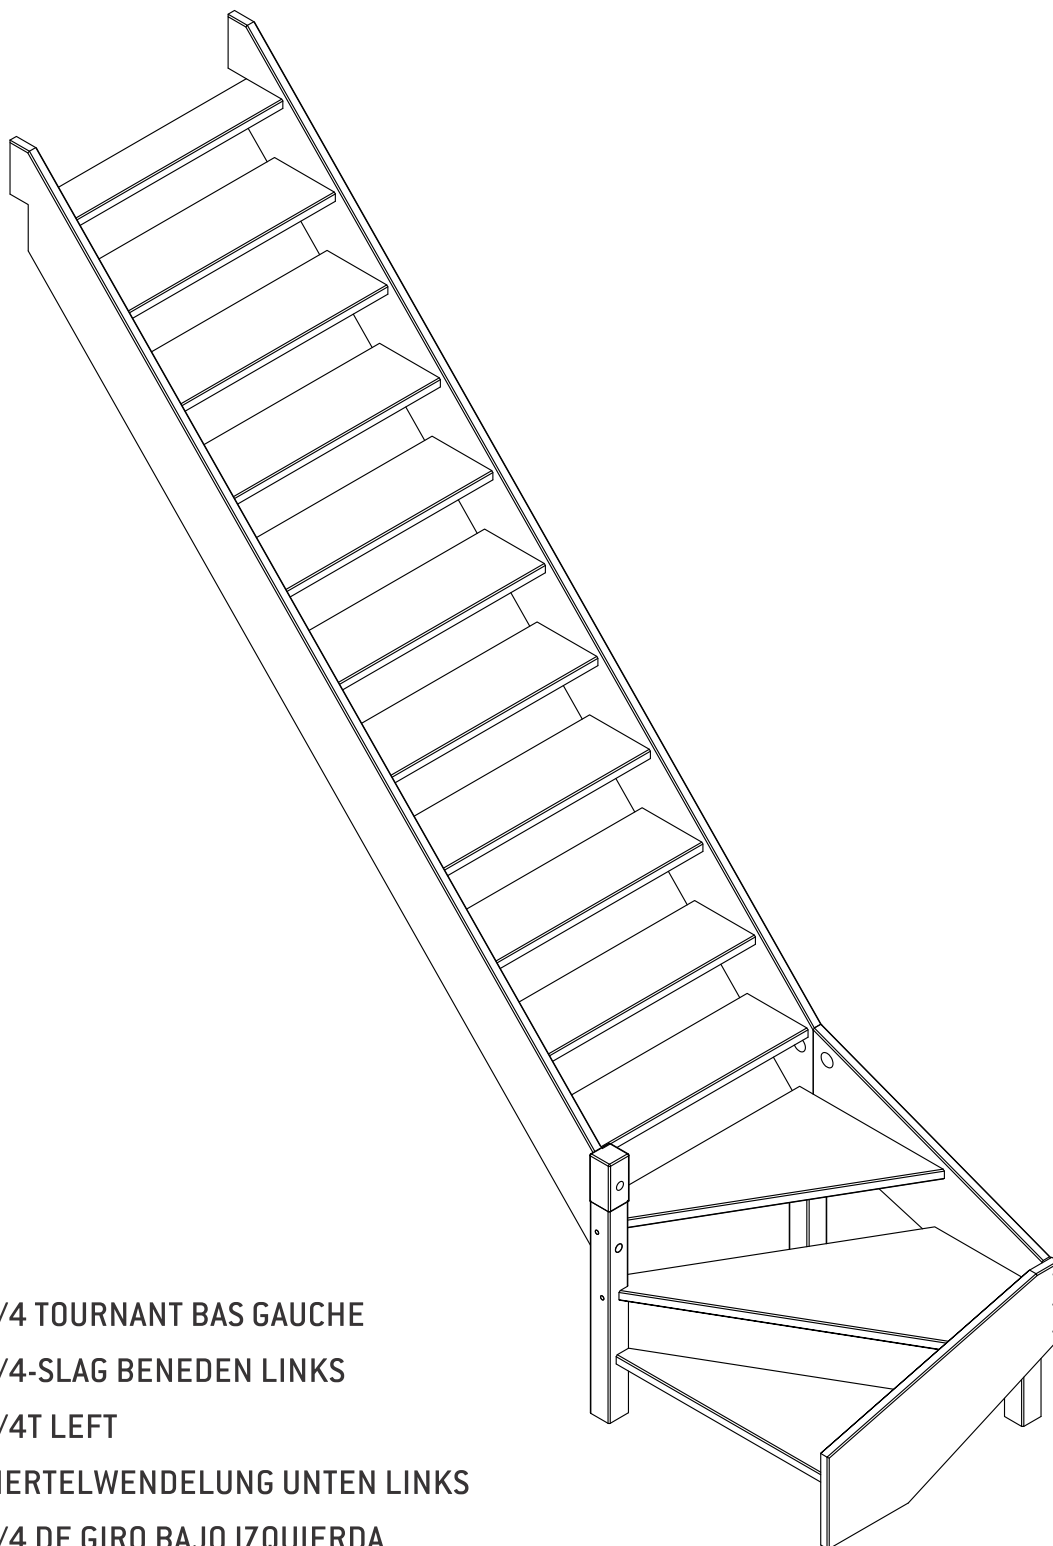

SOGEM

DOLLE

SAVOIE-JURA

- Ⓡ FR SAVOIE/JURA 1/4 TOURNANT BAS GAUCHE
- Ⓡ NL SAVOIE/JURA 1/4-SLAG BENEDEN LINKS
- Ⓡ GB SAVOIE/JURA 1/4T LEFT
- Ⓡ DE SAVOIE/JURA VIERTELWENDELUNG UNTEN LINKS
- Ⓡ ES SAVOIE/JURA 1/4 DE GIRO BAJO IZQUIERDA
- Ⓡ RO SAVOIE/JURA 1/4 T STANGA JOS
- Ⓡ LT SAVOIE/JURA APATINIS 1/4 POSŪKIS Į KAIRĘ
- Ⓡ PL SAVOIE/JURA ZABIEG 1/4 LEWY