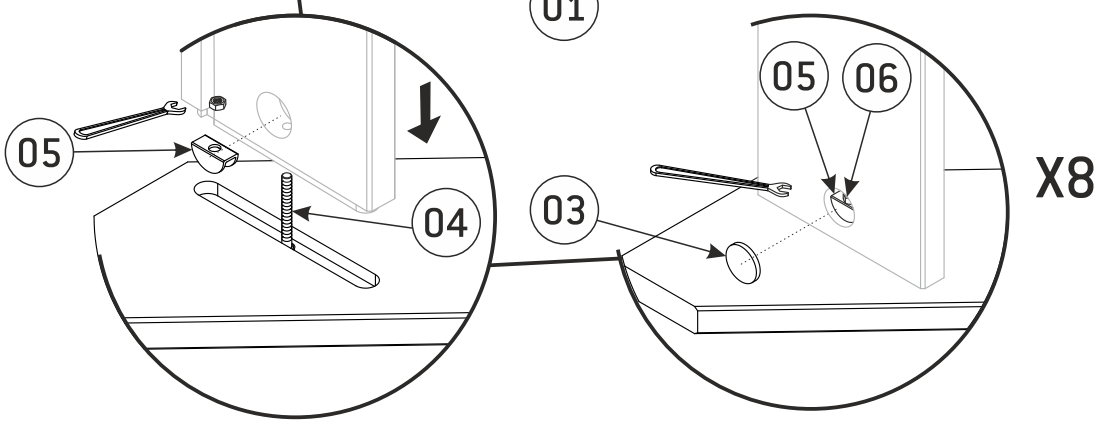

Ⓧ PL SAVOIE/JURA SCHODY Z ZABIEGIEM 1/4 DOLNYM

- Acm
- B.....cm
- Ccm
- Dcm
- Ecm

1

2

Producent: SOGEM Group, Rue Grimard, 39 B-6061 Montignies-Sur-Sambre (Charleroi) - Belgia
 Dystrybutor: DOLLE Sp. z o.o., ul. Międzyrzeczka 149, 43-382 Bielsko-Biała, Polska
 Tel. 33 827-24-90, E-mail: biuro@dolle.com