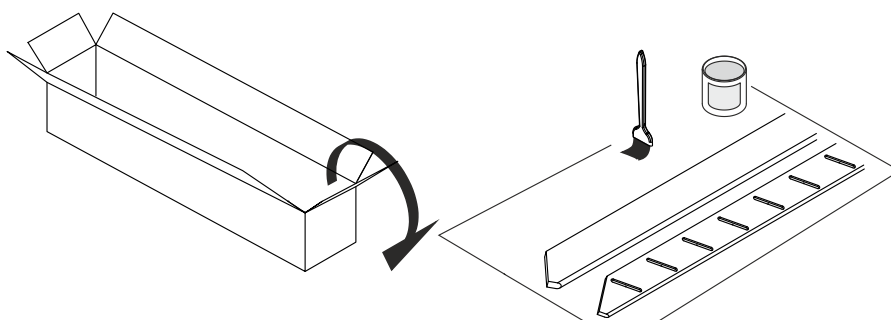

SAVOIE-JURA 1/4T

- Ⓧ FR SAVOIE/JURA 2 LIMONS 1/4 TOURNANT BAS
- Ⓧ NL SAVOIE/JURA 2 WANGEN 1/4-SLAG BENEDEN
- Ⓧ GB SAVOIE/JURA 2 STRINGERS 1/4T DOWN
- Ⓧ DE SAVOIE/JURA 2 WANGEN WENDELUNG UNTEN
- Ⓧ ES SAVOIE/JURA 2 ZANCAS 1/4 DE GIRO BAJO
- Ⓧ RO SAVOIE/JURA 2 VANGURI SCARA 1/4 JOS
- Ⓧ LT SAVOIE/JURA LAIPTŲ SU POSŪKIŲ TIESIOSIOS DALIES ŠONINIAI UŽDENGIMAI

Ⓧ PL SAVOIE/JURA SCHODY Z ZABIEGIEM 1/4 DOLNYM

- Acm
- B.....cm
- Ccm
- Dcm
- Ecm

1

2

Producent: SOGEM Group, Rue Grimard, 39 B-6061 Montignies-Sur-Sambre (Charleroi) - Belgia
 Dystrybutor: DOLLE Sp. z o.o., ul. Międzyrzeczka 149, 43-382 Bielsko-Biała, Polska
 Tel. 33 827-24-90, E-mail: biuro@dolle.com