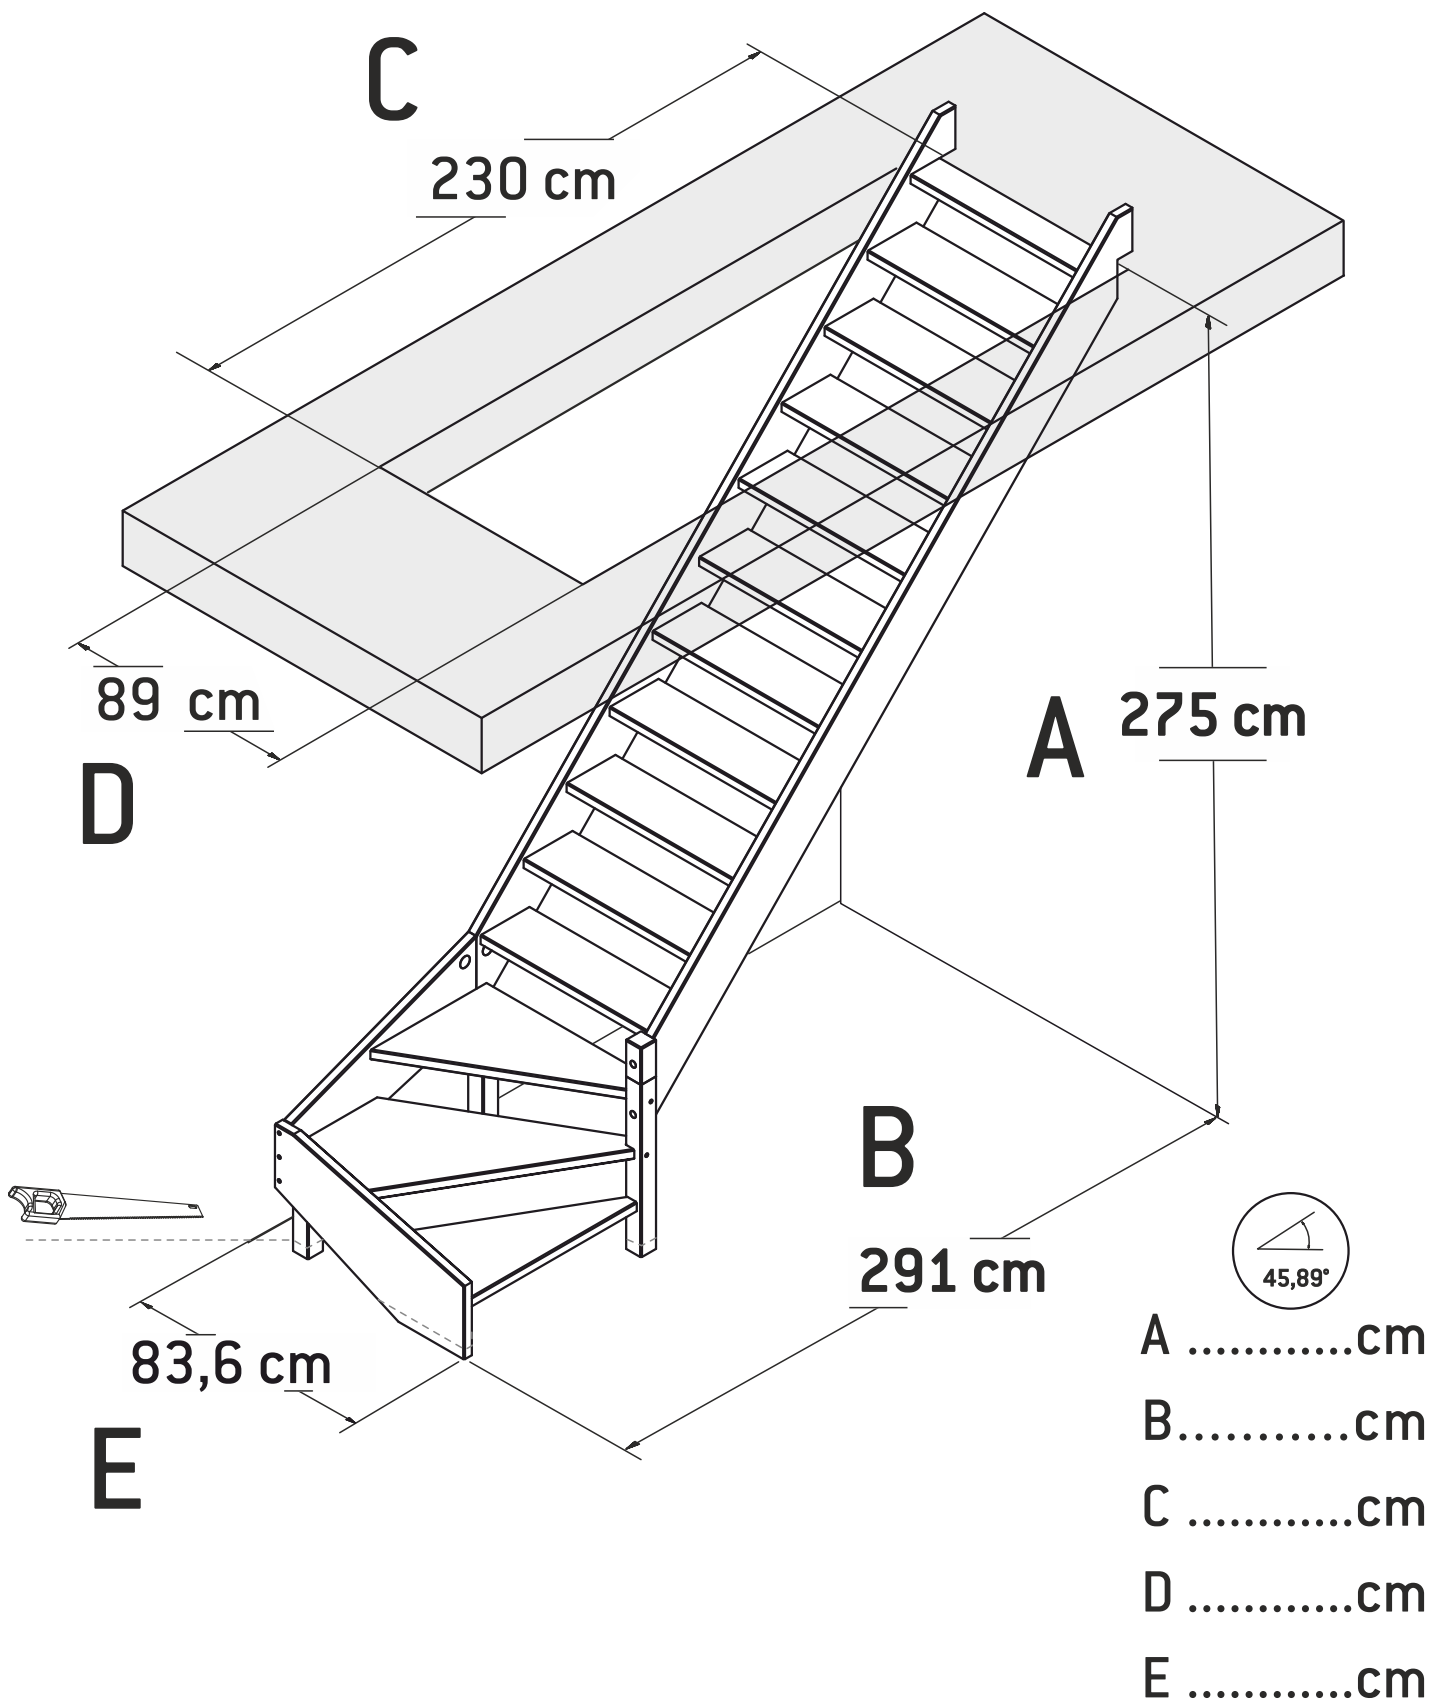

Ⓧ PL SAVOIE/JURA SCHODY Z ZABIEGIEM 1/4 DOLNYM

- Acm
- B.....cm
- Ccm
- Dcm
- Ecm

1

2

Producent: SOGEM Group, Rue Grimard, 39 B-6061 Montignies-Sur-Sambre (Charleroi) - Belgia
 Dystrybutor: DOLLE Sp. z o.o., ul. Międzyrzeczka 149, 43-382 Bielsko-Biała, Polska
 Tel. 33 827-24-90, E-mail: biuro@dolle.com