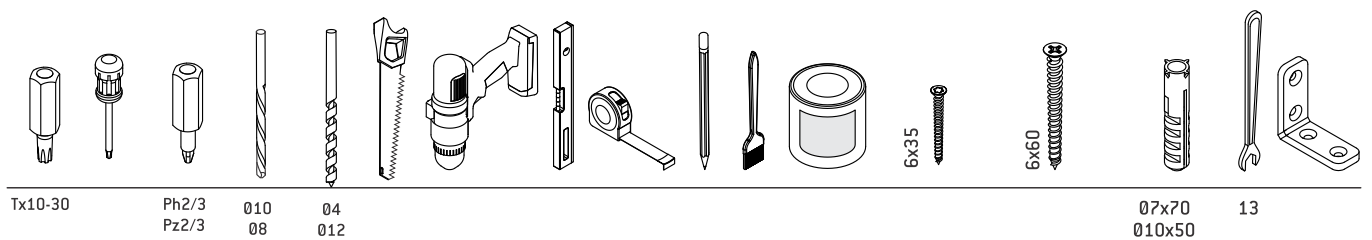

SAVOIE+JURA QT BAS GAUCHE

| | | | | | | |
|---|---|---|--|--|---|---|
| <p>01 31x483x836 mm x1</p>  <p>SAVOIE 70012057 JURA 70012027</p> | <p>02 31x563x828 mm x1</p>  <p>SAVOIE 70012058 JURA 70012028</p> | <p>03 31x523x782 mm x1</p>  <p>SAVOIE 70012059 JURA 70012029</p> | <p>05 31x482x782 mm x1</p>  <p>SAVOIE 70012060 JURA 70012030</p> | <p>07 70x70x140 mm x1</p>  | <p>09 70x70x367 mm x1</p>  | <p>11 040 x 6 mm x11+1</p>  |
| | | <p>04 31x752x827 mm x1</p>  <p>SAVOIE 70012061 JURA 70012031</p> | <p>06 70x70x663,5 mm x1</p>  <p>SAVOIE 70012062 JURA 70012032</p> | <p>08 70x70x563 mm x1</p>  | <p>10 020 x 50 mm x1</p>  | <p>12 020 x 6 mm x2</p>  |
| <p>13 012 x 6 mm x12</p>  | <p>14 08 x 110 mm x1</p>  | <p>15 08 x 70 mm x8</p>  | <p>16 08 x 70 mm x1</p>  | <p>17 1.5x11x18.6mm x11</p>  | <p>18 M8 x11</p>  | |
| <p>19 05x60 mm x12+2</p>  <p>70031053</p> | <p>20 08 x 110 mm x1</p>  | | | | |      |