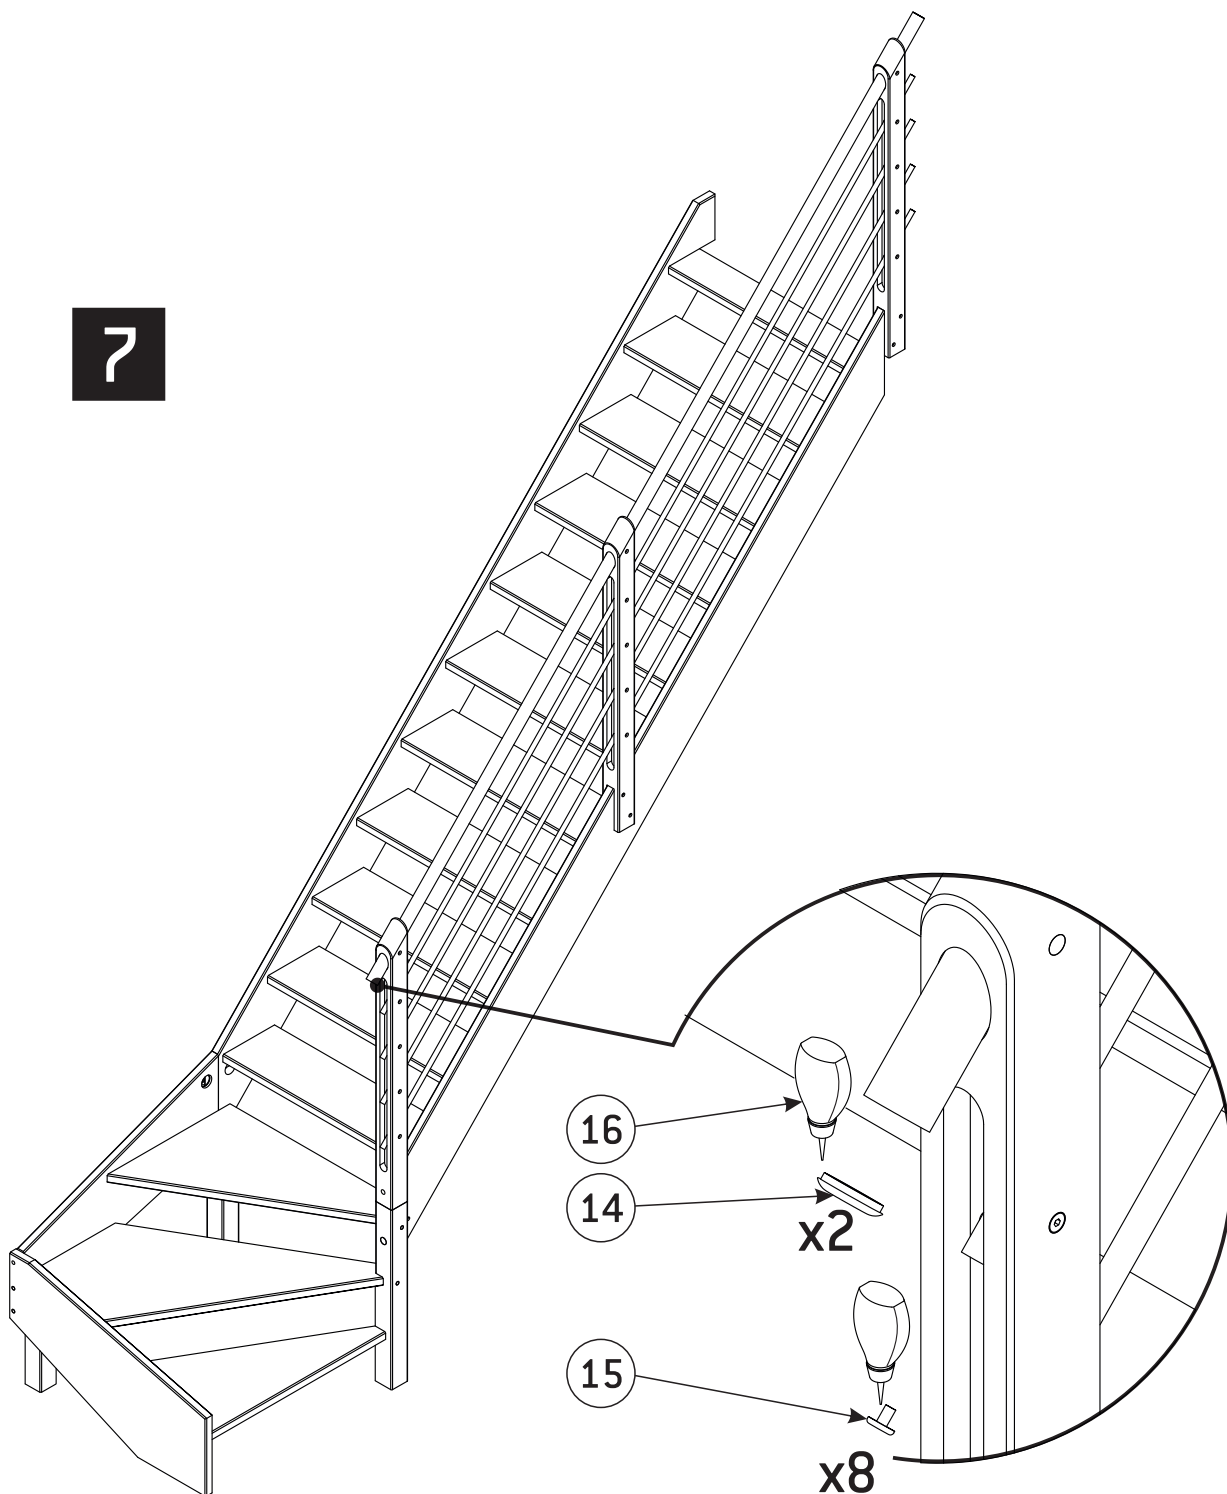

7

Producent: SOGEM Group, Rue Grimard, 39 B-6061 Montignies-Sur-Sambre (Charleroi) - Belgia
Dystrybutor: DOLLE Sp. z o.o., ul. Międzyrzecka 149, 43-382 Bielsko-Biała, Polska
Tel. 33 827-24-90, E-mail: biuro@dolle.com