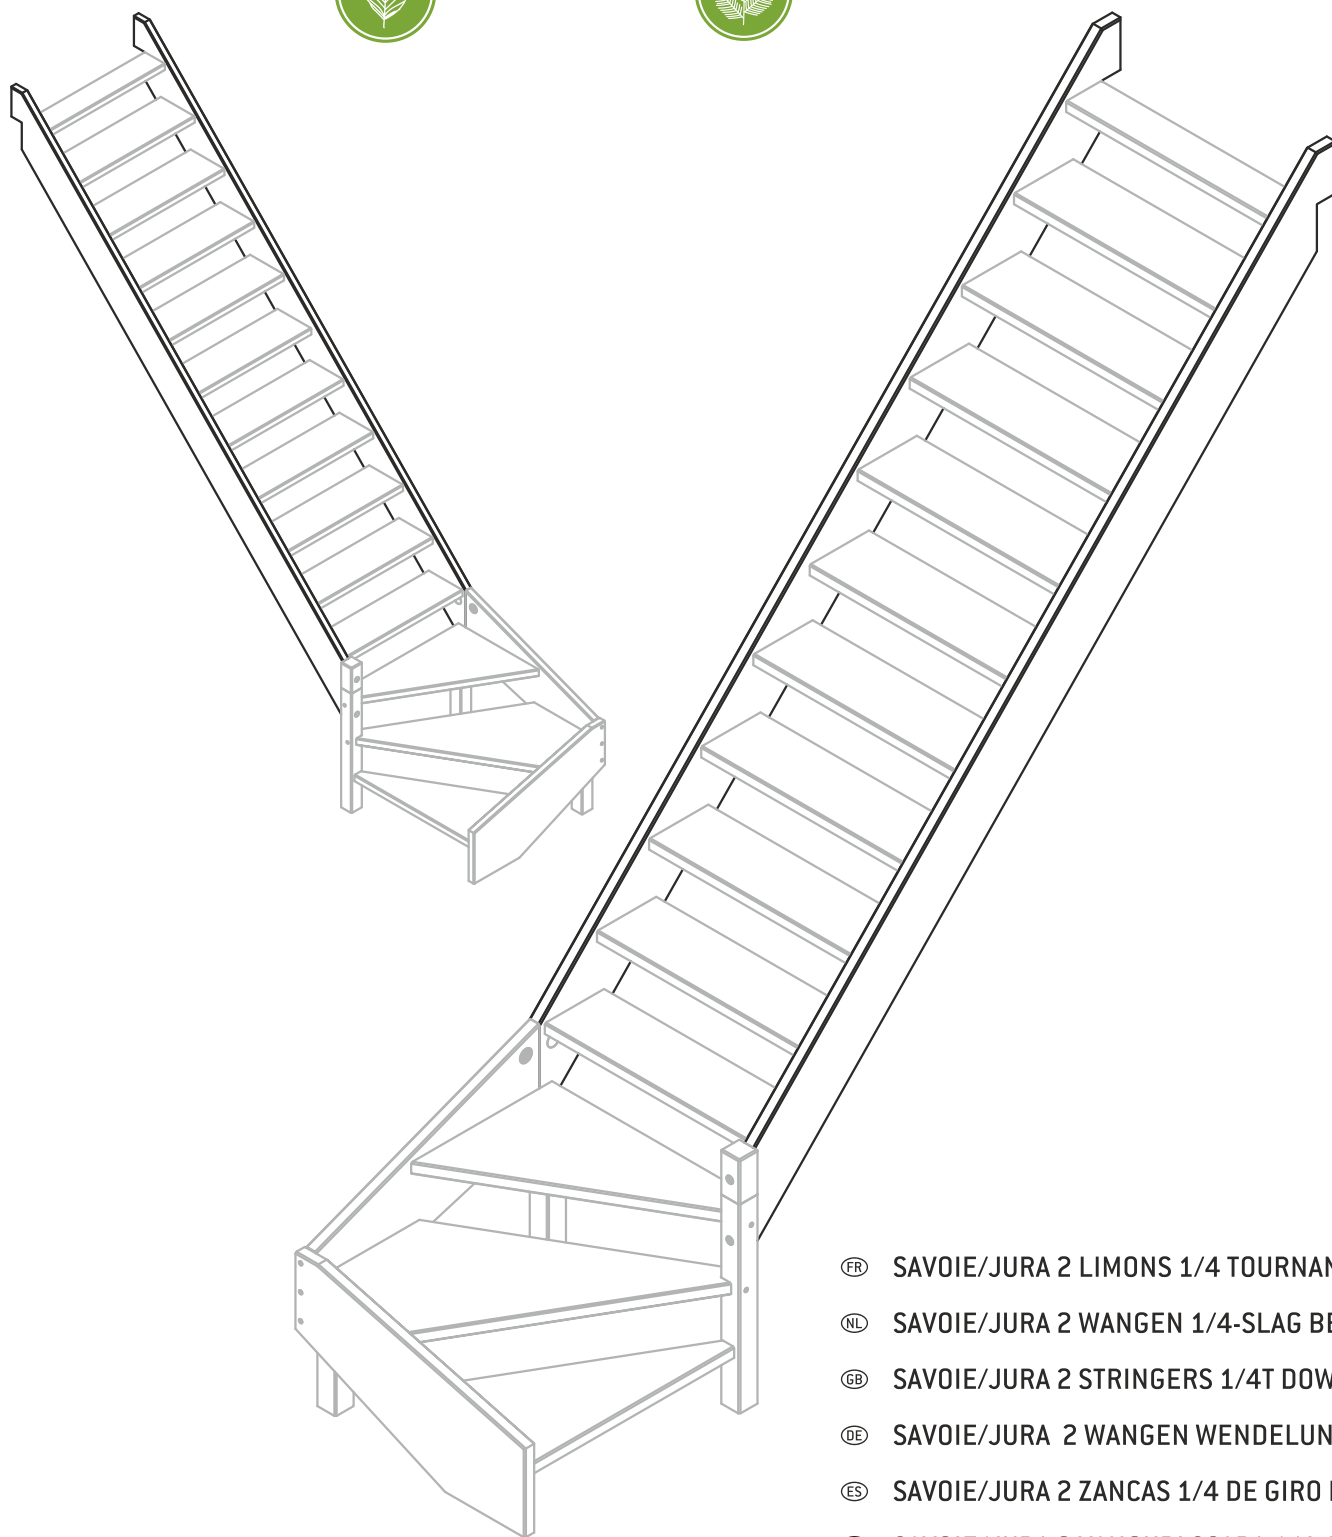

SAVOIE-JURA 1/4T

- Ⓧ FR SAVOIE/JURA 2 LIMONS 1/4 TOURNANT BAS
- Ⓧ NL SAVOIE/JURA 2 WANGEN 1/4-SLAG BENEDEN
- Ⓧ GB SAVOIE/JURA 2 STRINGERS 1/4T DOWN
- Ⓧ DE SAVOIE/JURA 2 WANGEN WENDELUNG UNTEN
- Ⓧ ES SAVOIE/JURA 2 ZANCAS 1/4 DE GIRO BAJO
- Ⓧ RO SAVOIE/JURA 2 VANGURI SCARA 1/4 JOS
- Ⓧ LT SAVOIE/JURA LAIPTŲ SU POSŪKIŲ TIESIOSIOS DALIES ŠONINIAI UŽDENGIMAI

Ⓧ PL SAVOIE/JURA SCHODY Z ZABIEGIEM 1/4 DOLNYM

- Acm
- B.....cm
- Ccm
- Dcm
- Ecm

1

2

Producent: SOGEM Group, Rue Grimard, 39 B-6061 Montignies-Sur-Sambre (Charleroi) - Belgia
 Dystrybutor: DOLLE Sp. z o.o., ul. Międzyrzeczka 149, 43-382 Bielsko-Biała, Polska
 Tel. 33 827-24-90, E-mail: biuro@dolle.com