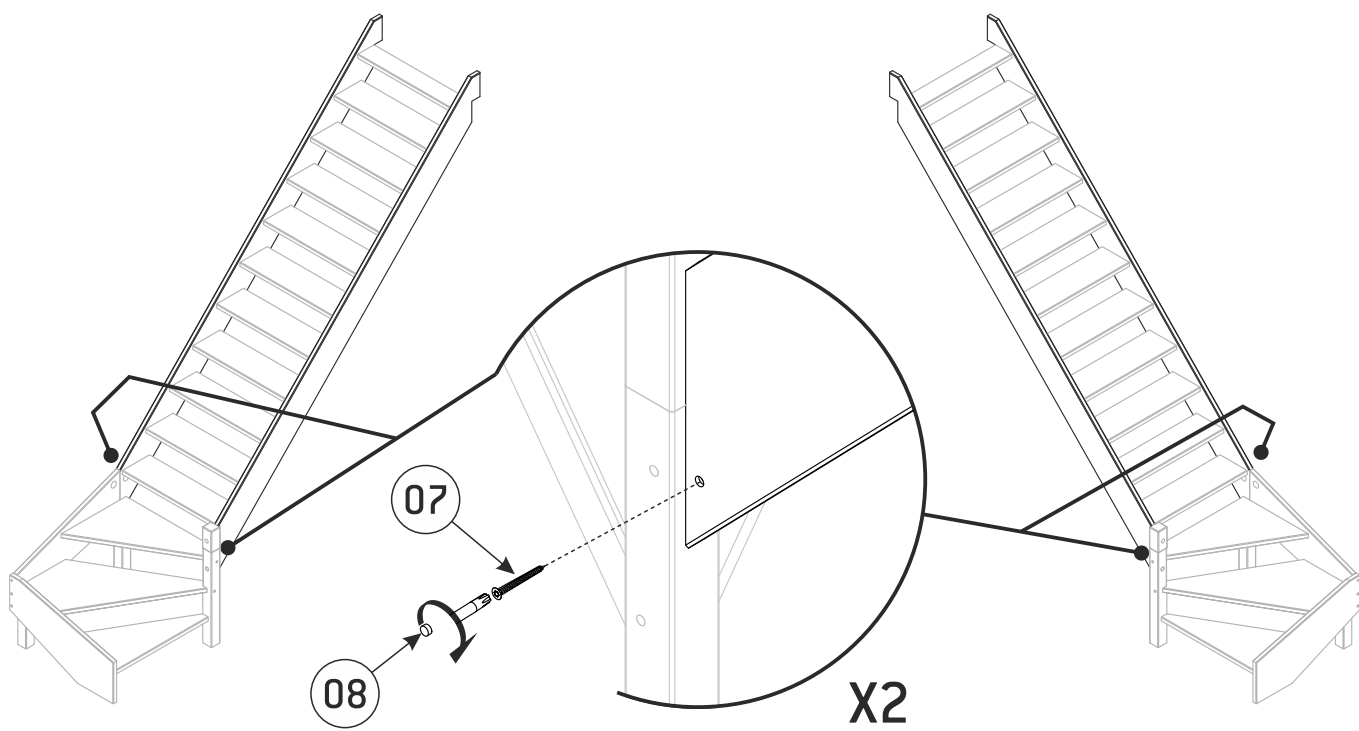

Ⓧ PL SAVOIE/JURA SCHODY Z ZABIEGIEM 1/4 DOLNYM

- Acm
- B.....cm
- Ccm
- Dcm
- Ecm

1

2

Producent: SOGEM Group, Rue Grimard, 39 B-6061 Montignies-Sur-Sambre (Charleroi) - Belgia
 Dystrybutor: DOLLE Sp. z o.o., ul. Międzyrzeczka 149, 43-382 Bielsko-Biała, Polska
 Tel. 33 827-24-90, E-mail: biuro@dolle.com