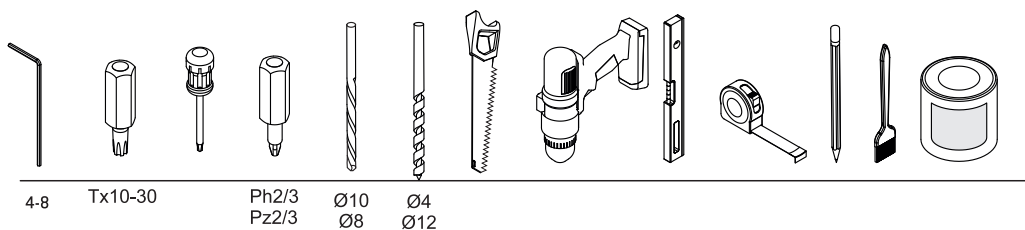

01 70x70x1025 mm x1 	02 70x70x1114 mm x1 	03 70x70x1127 mm x1 	04 Ø40x1557 mm x1 	05 Ø40x1792 mm x1 	06 Ø16x1507 mm x4 	07 Ø16x1742 mm x4 		
08 Ø34,6x82 mm x1 	09 12x6 mm x12 	10 M8x40 mm x4 	11 M6x28(30)mm x12 	12 3,9x19 mm x3+1 	13 Ø4x40 mm x8+2 	14 Ø40x14 mm x2 		
15 Ø16x12 mm x8 	16 40x99x23 mm x1 	17 Ø5x60 mm x1 					1