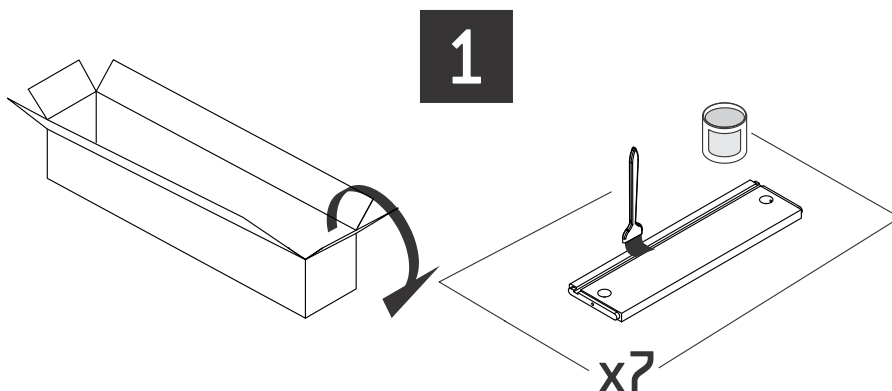

1 **2**

Producent: SOGEM Group, Rue Grimard, 39 B-6061 Montignies-Sur-Sambre (Charleroi) - Belgia
Dystrybutor: DOLLE Sp. z o.o., ul. Międzyrzecka 149, 43-382 Bielsko-Biała, Polska
Tel. 33 827-24-90, E-mail: biuro@dolle.com