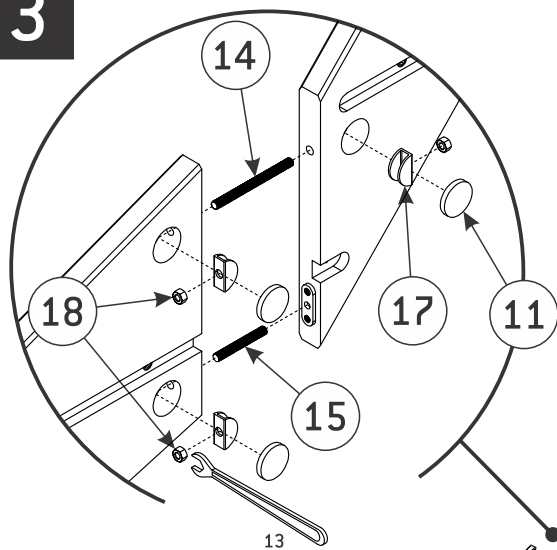

3

60150214/60170214

4

5