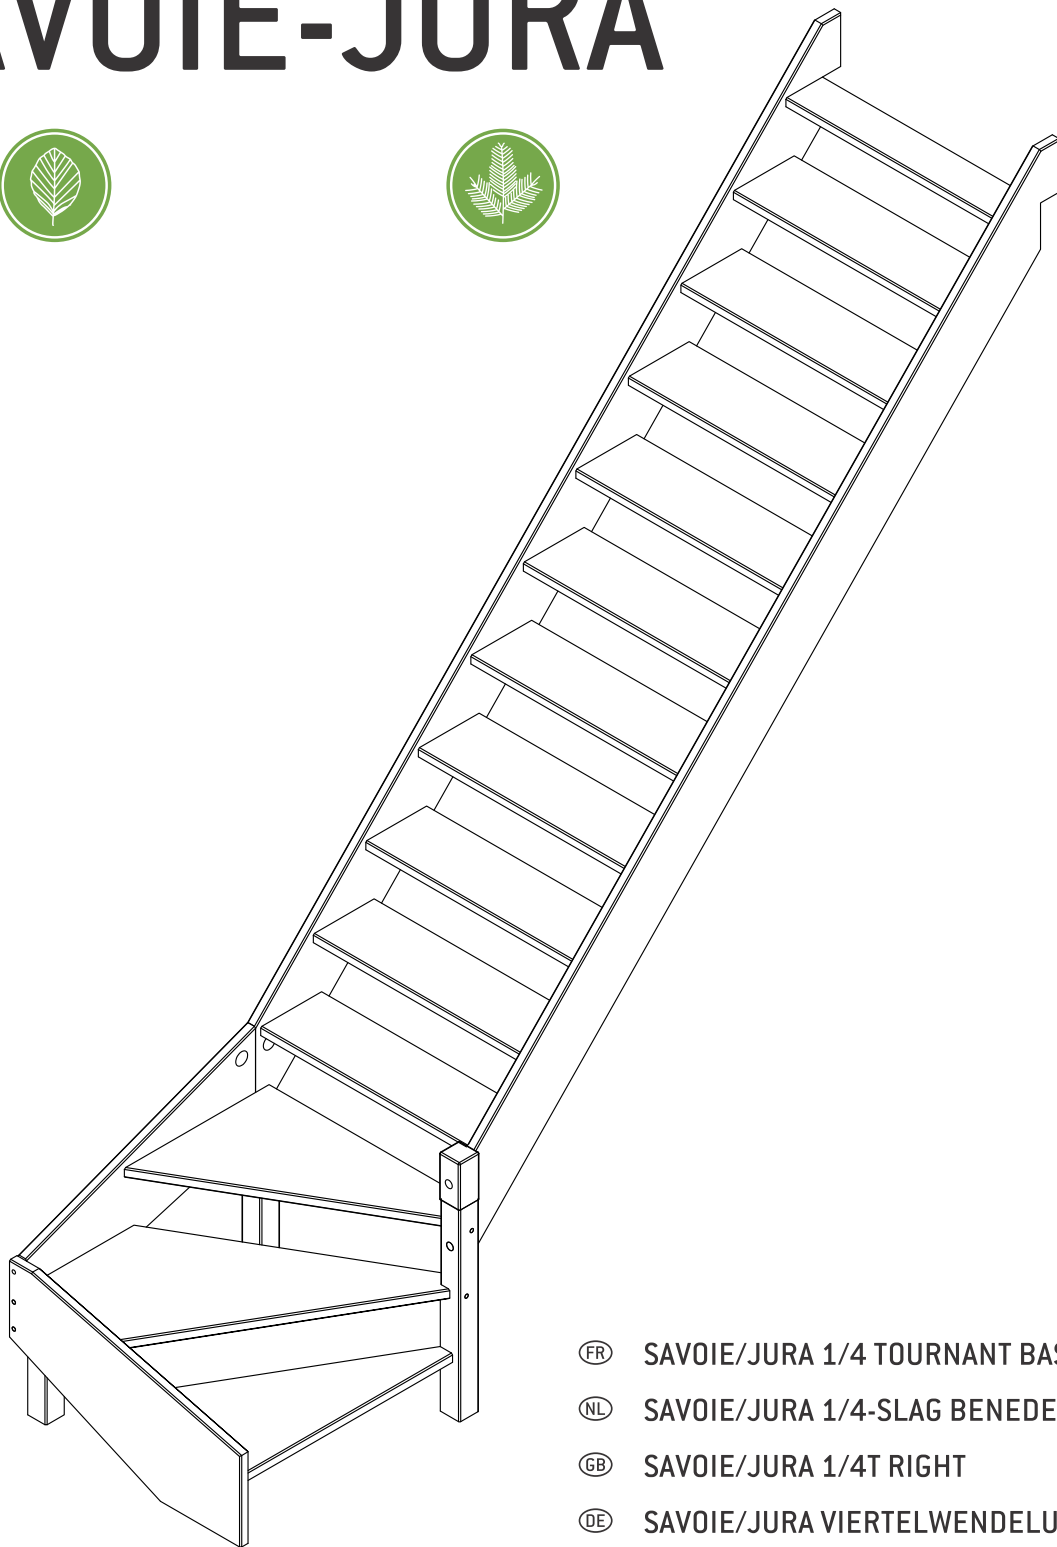

SOGEM

DOLLE®

SAVOIE-JURA

- Ⓡ SAVOIE/JURA 1/4 TOURNANT BAS DROITE
- Ⓡ SAVOIE/JURA 1/4-SLAG BENEDEN RECHTS
- Ⓡ SAVOIE/JURA 1/4T RIGHT
- Ⓡ SAVOIE/JURA VIERTELWENDELUNG UNTEN RECHTS
- Ⓡ SAVOIE/JURA 1/4 DE GIRO BAJO DERECHA
- Ⓡ SAVOIE/JURA 1/4 T DREAPTA JOS
- Ⓡ SAVOIE/JURA APATINIS 1/4 POSŪKIS Į DEŠINĘ
- Ⓡ SAVOIE/JURA ZABIEG 1/4 PRAWY