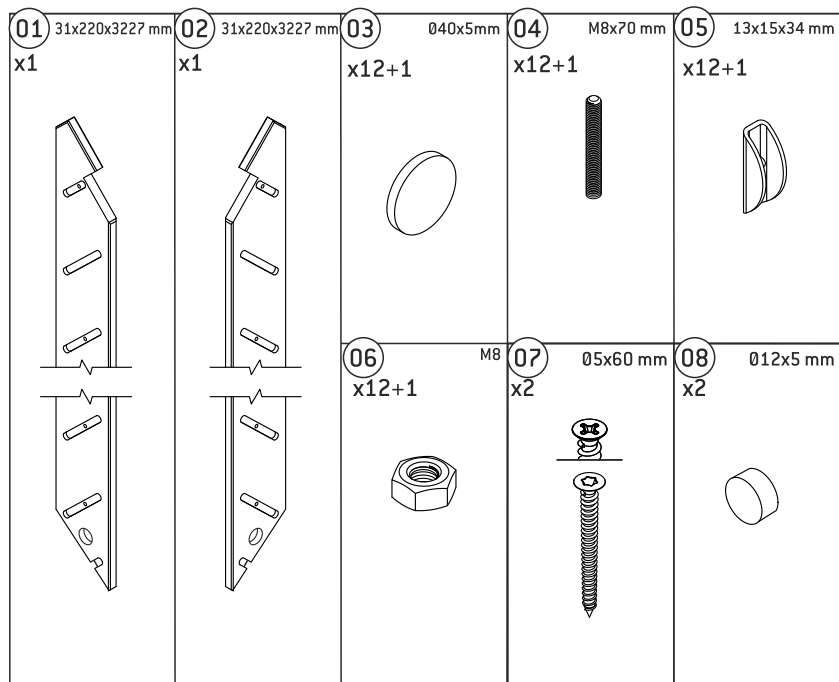

Ⓧ PL SAVOIE/JURA SCHODY Z ZABIEGIEM 1/4 DOLNYM

- Acm
- B.....cm
- Ccm
- Dcm
- Ecm

1

2

Producent: SOGEM Group, Rue Grimard, 39 B-6061 Montignies-Sur-Sambre (Charleroi) - Belgia
 Dystrybutor: DOLLE Sp. z o.o., ul. Międzyrzeczka 149, 43-382 Bielsko-Biała, Polska
 Tel. 33 827-24-90, E-mail: biuro@dolle.com