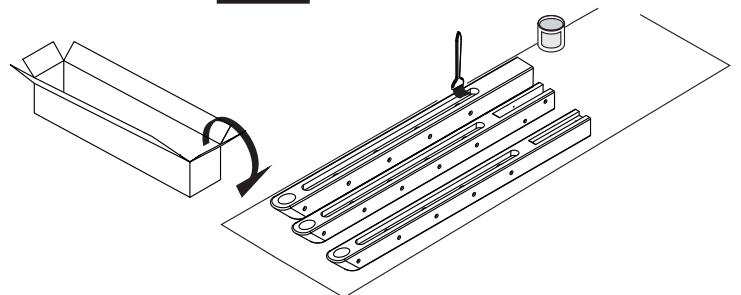

01 70x70x1025 mm x1 	02 70x70x1114 mm x1 	03 70x70x1127 mm x1 	04 Ø40x1557 mm x1 	05 Ø40x1792 mm x1 	06 Ø16x1507 mm x4 	07 Ø16x1742 mm x4 		
08 Ø34,6x82 mm x1 	09 12x6 mm x12 	10 M8x40 mm x4 	11 M6x28(30)mm x12 	12 3,9x19 mm x3+1 	13 Ø4x40 mm x8+2 	14 Ø40x14 mm x2 		
15 Ø16x12 mm x8 	16 40x99x23 mm x1 	17 Ø5x60 mm x1 					1