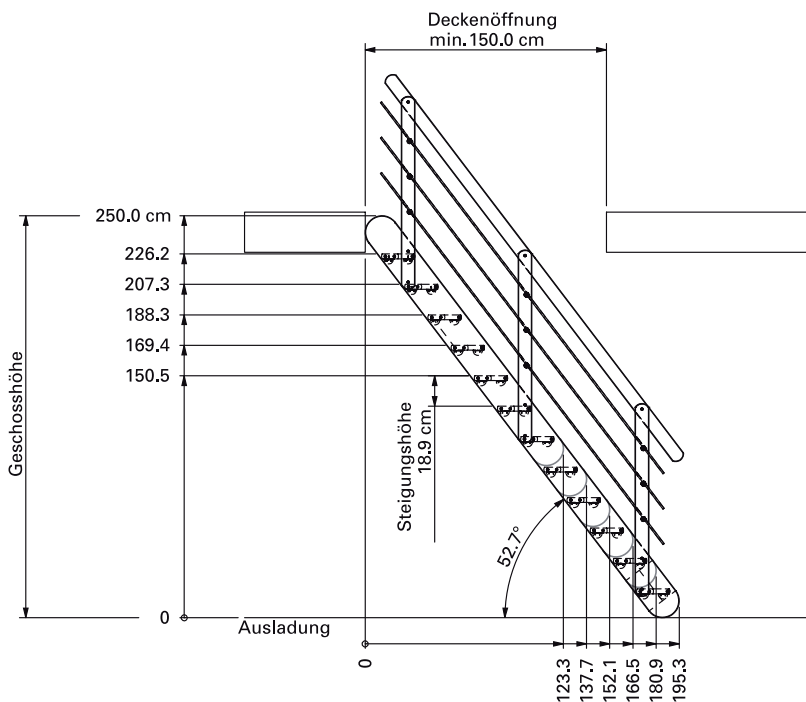

DOLLE Bern

Raumspartreppe

Technische Hinweise

- Deckenöffnung: Breite = Breite der Treppe plus 5 cm
Länge = Ausladung der Treppe minus 15 cm

- Maßeinheit: cm