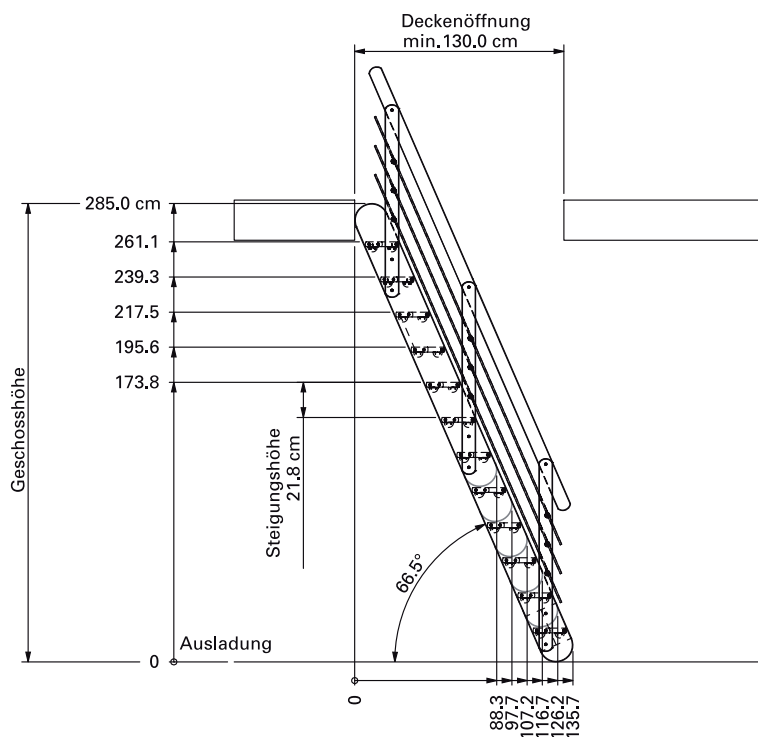

DOLLE Bern

Raumspartreppe

Technische Hinweise

- Deckenöffnung: Breite = Breite der Treppe plus 5 cm
Länge = Ausladung der Treppe minus 15 cm

- Maßeinheit: cm